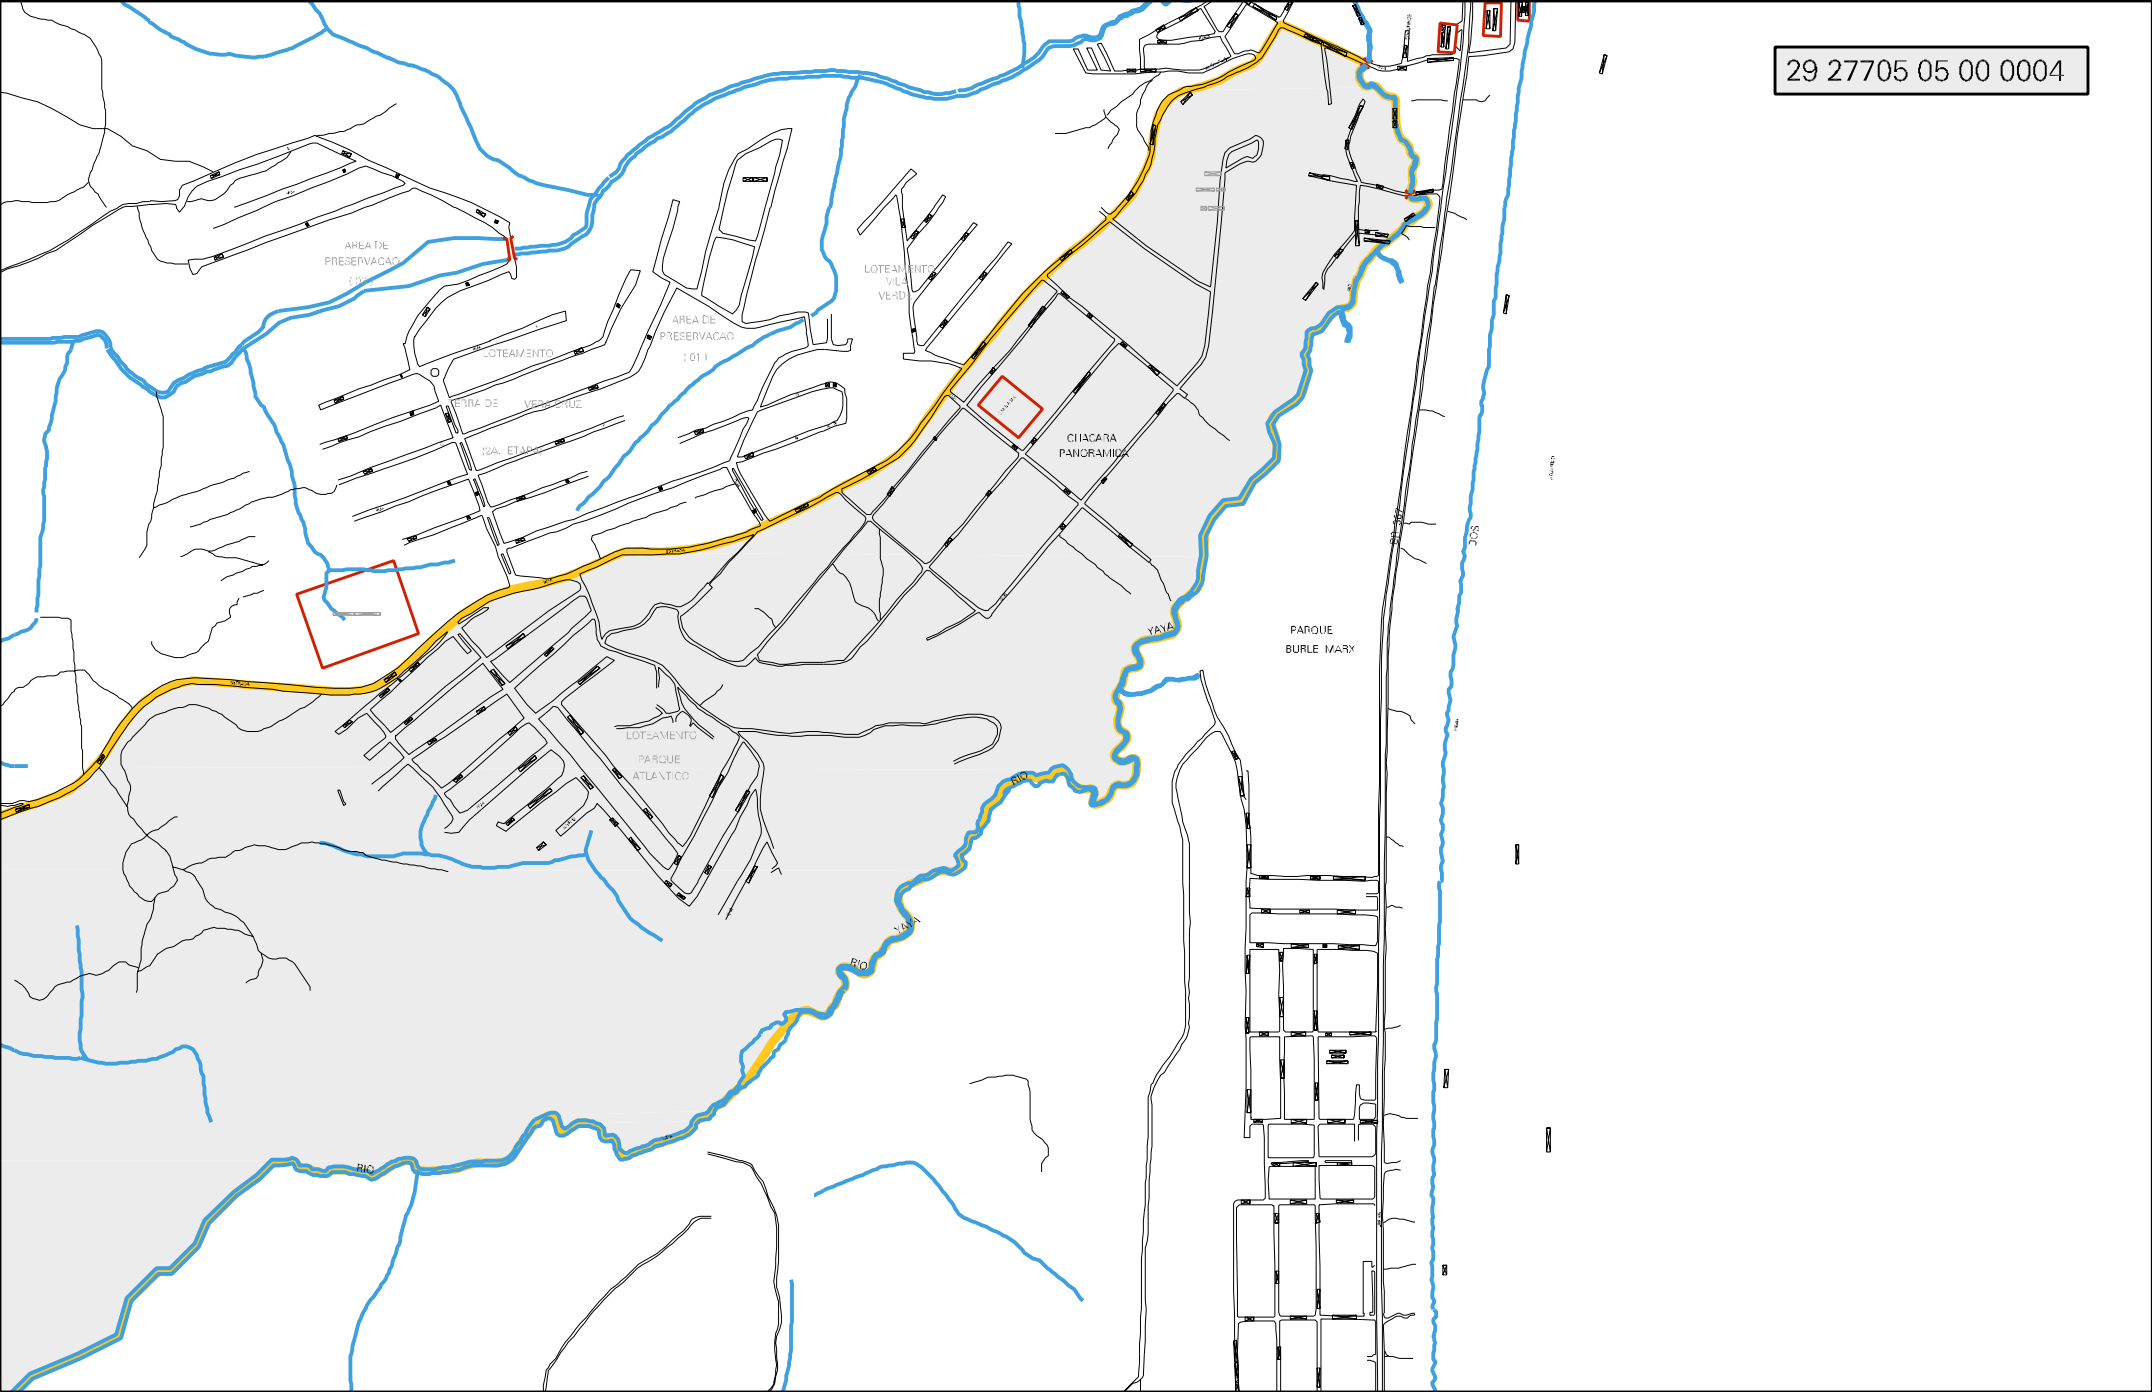

LIXÃO

ESTADO DA BAHIA
MAPA DE SETOR URBANO - MSU
ESCALA: 1 : 11209