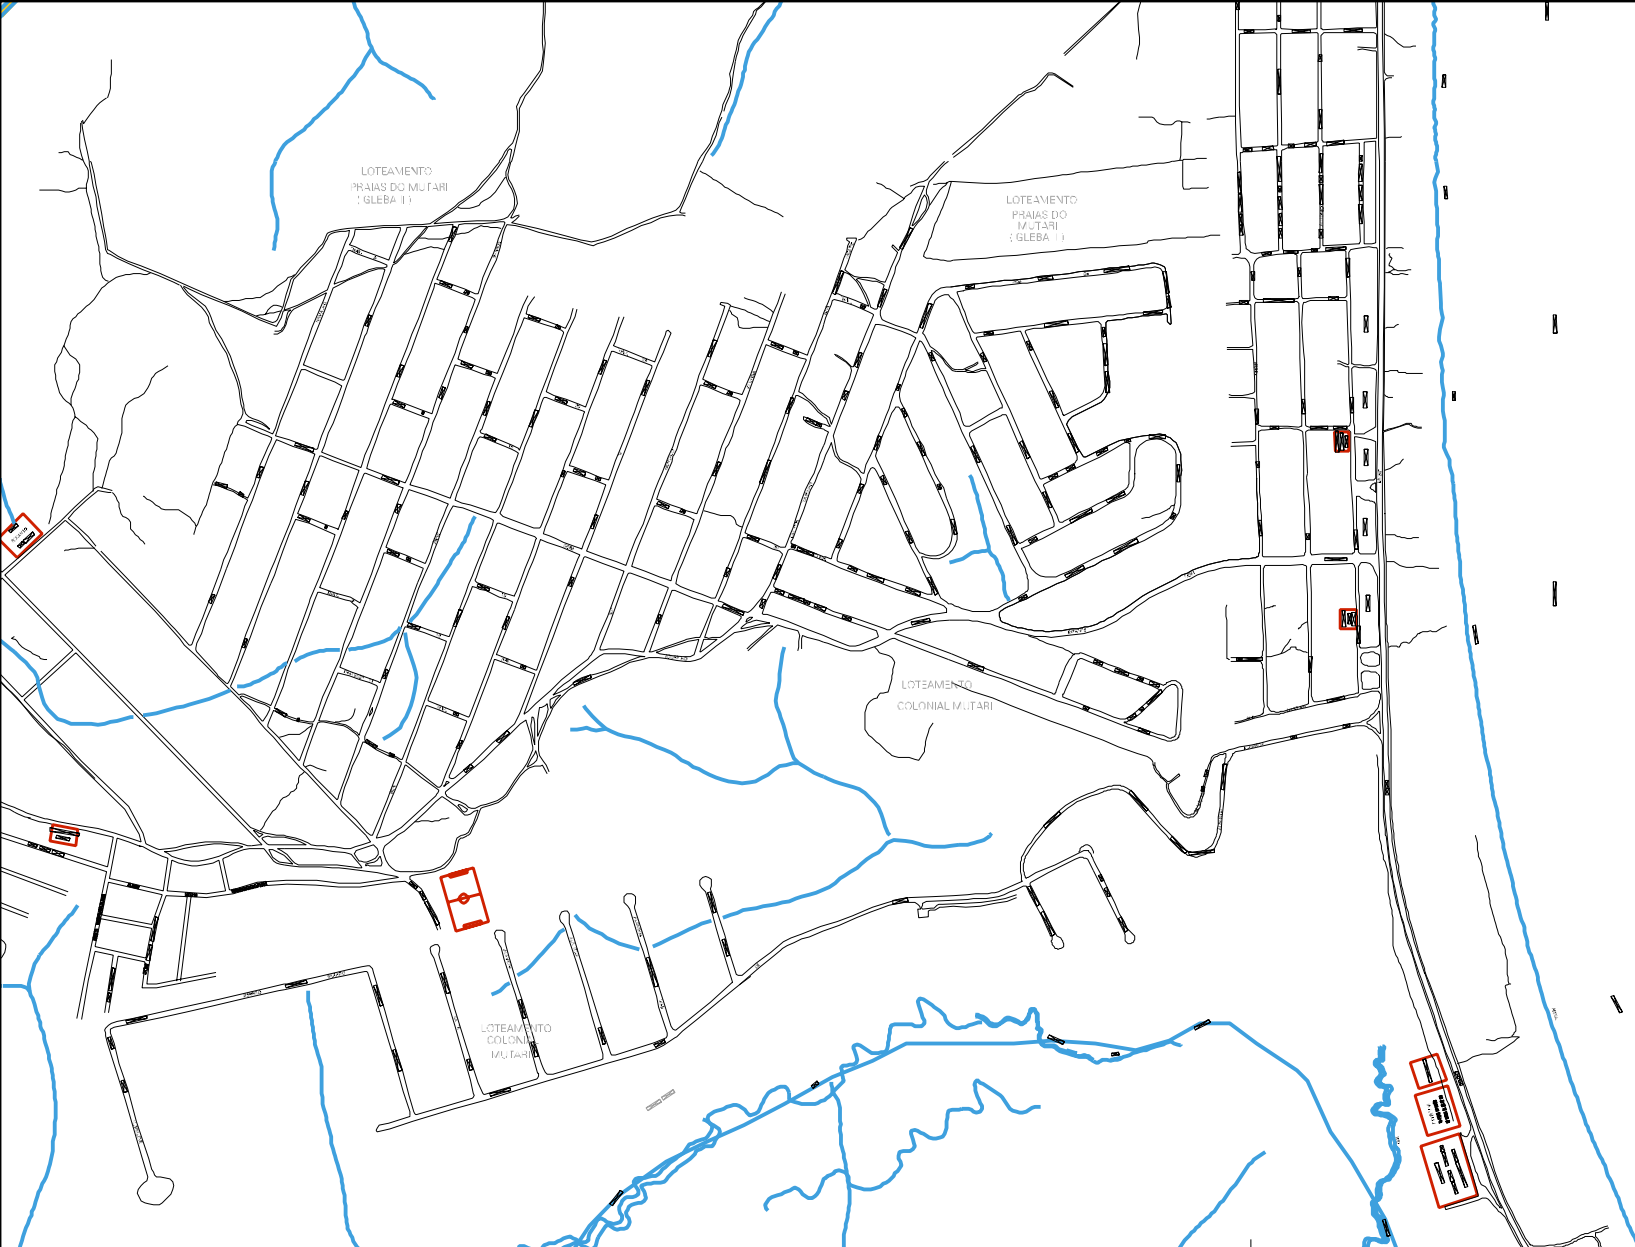

LIXÃO

ESTADO DA BAHIA
MAPA DE SETOR URBANO - MSU
ESCALA: 1 : 11209