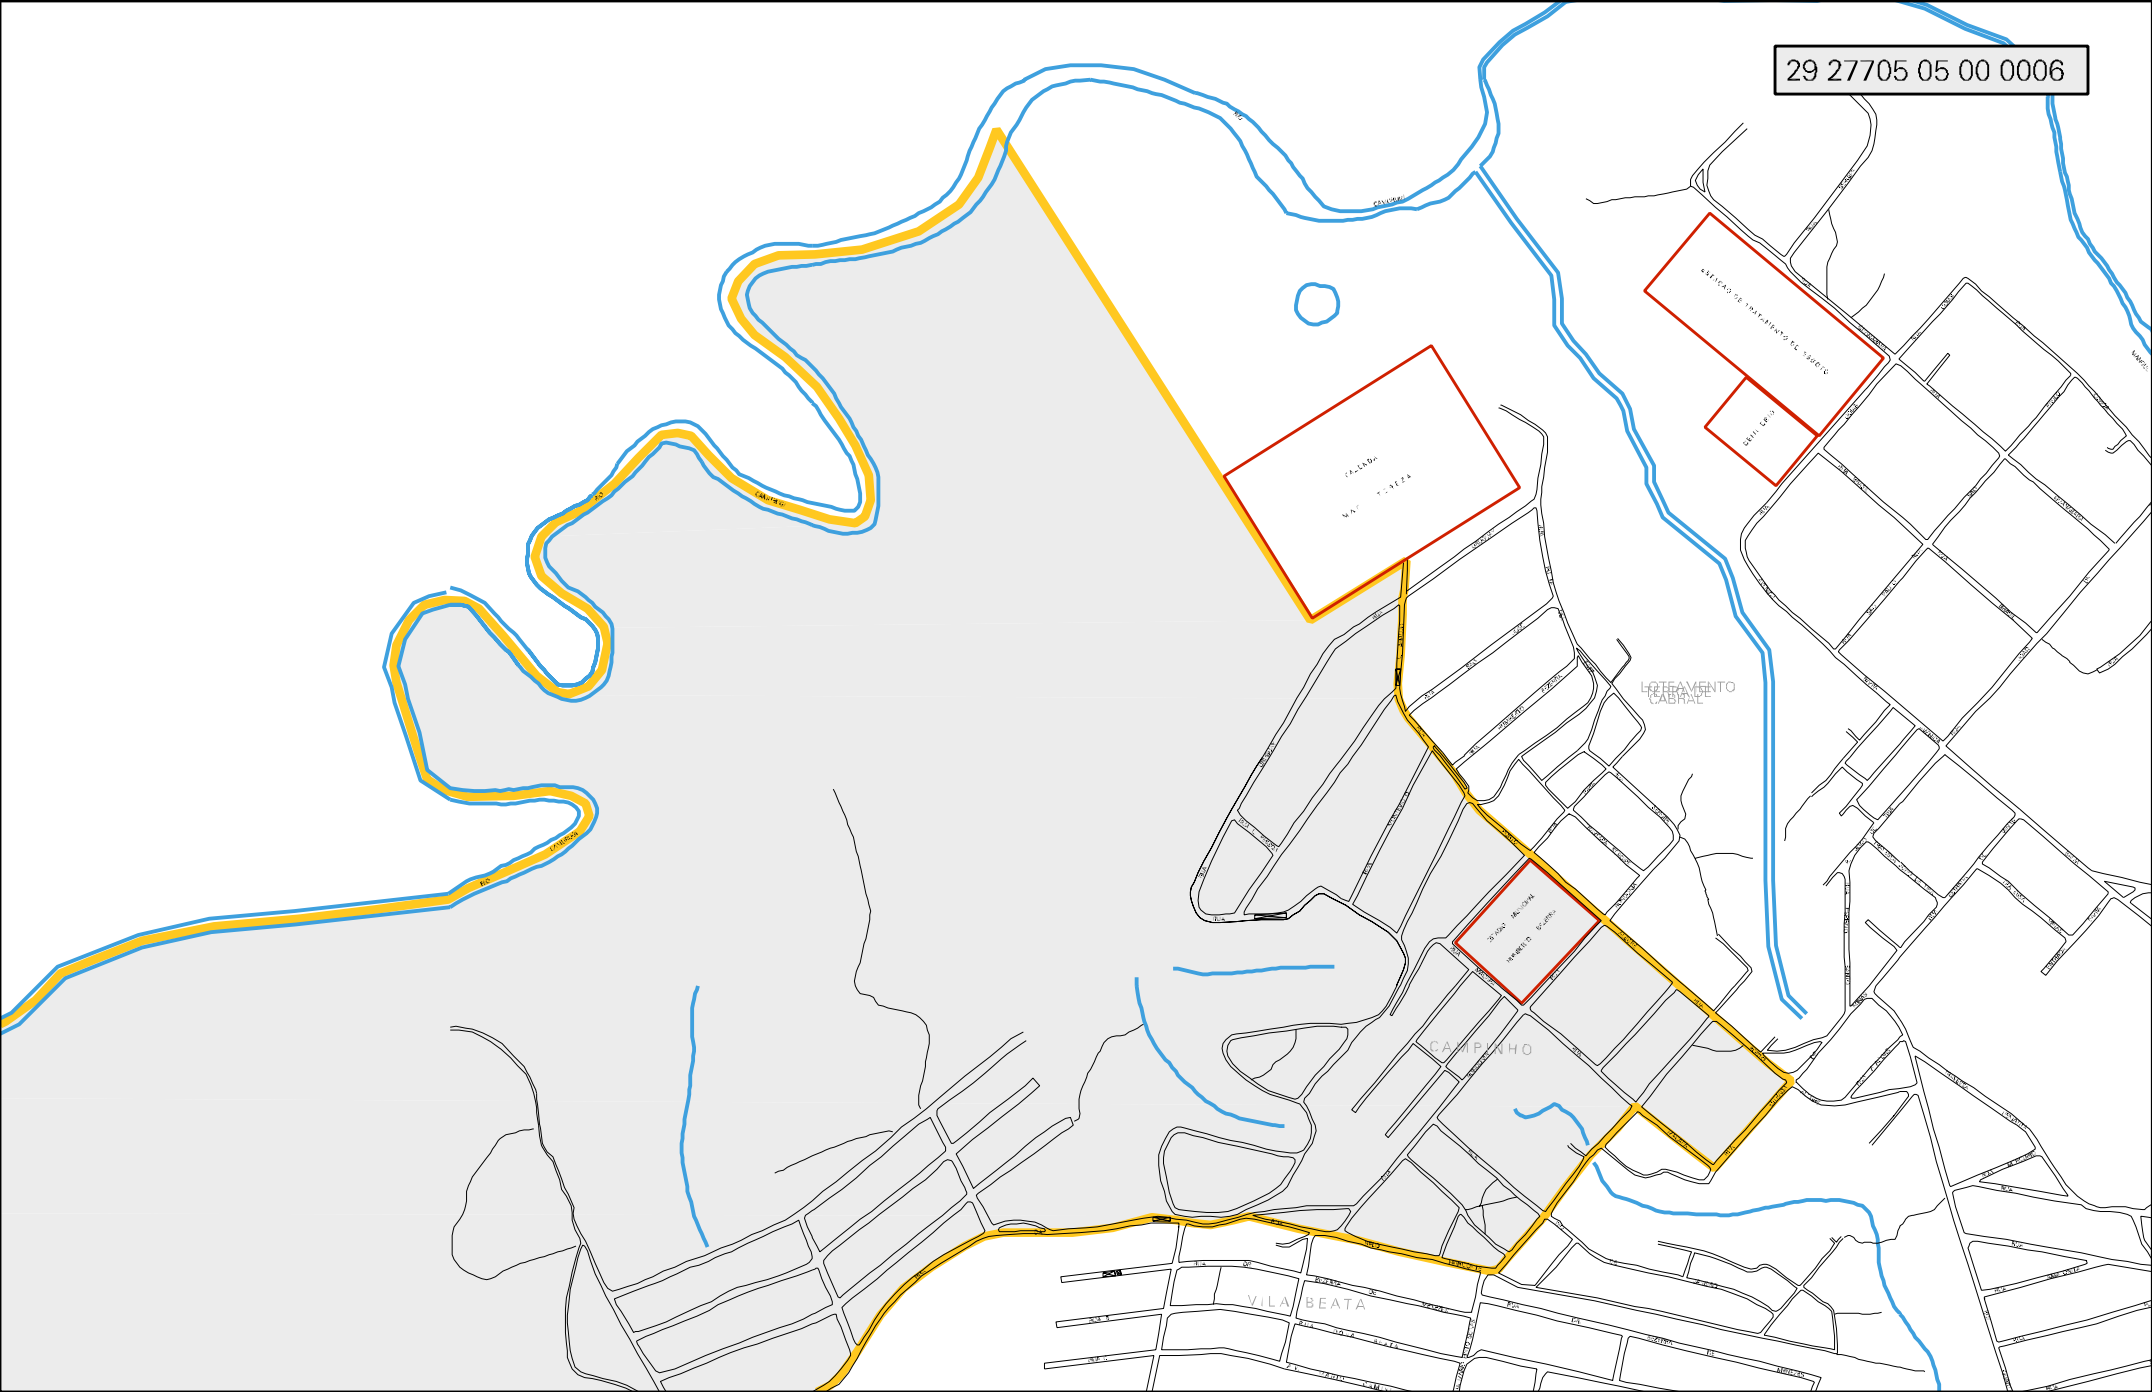

29 27705 05 00 0006

CENSO AGROPECUARIO 2006  
CONTAGEM DA POPULAÇÃO 2007

MUNICIPIO: 27705 - SANTA CRUZ CABRÁLIA  
DISTRITO: 05 - SANTA CRUZ CABRÁLIA  
SUBDISTRITO: 00  
SETOR: 0006 SITUACAO: 20

ESTADO DA BAHIA  
MAPA DE SETOR URBANO - MSU  
ESCALA: 1 : 8338