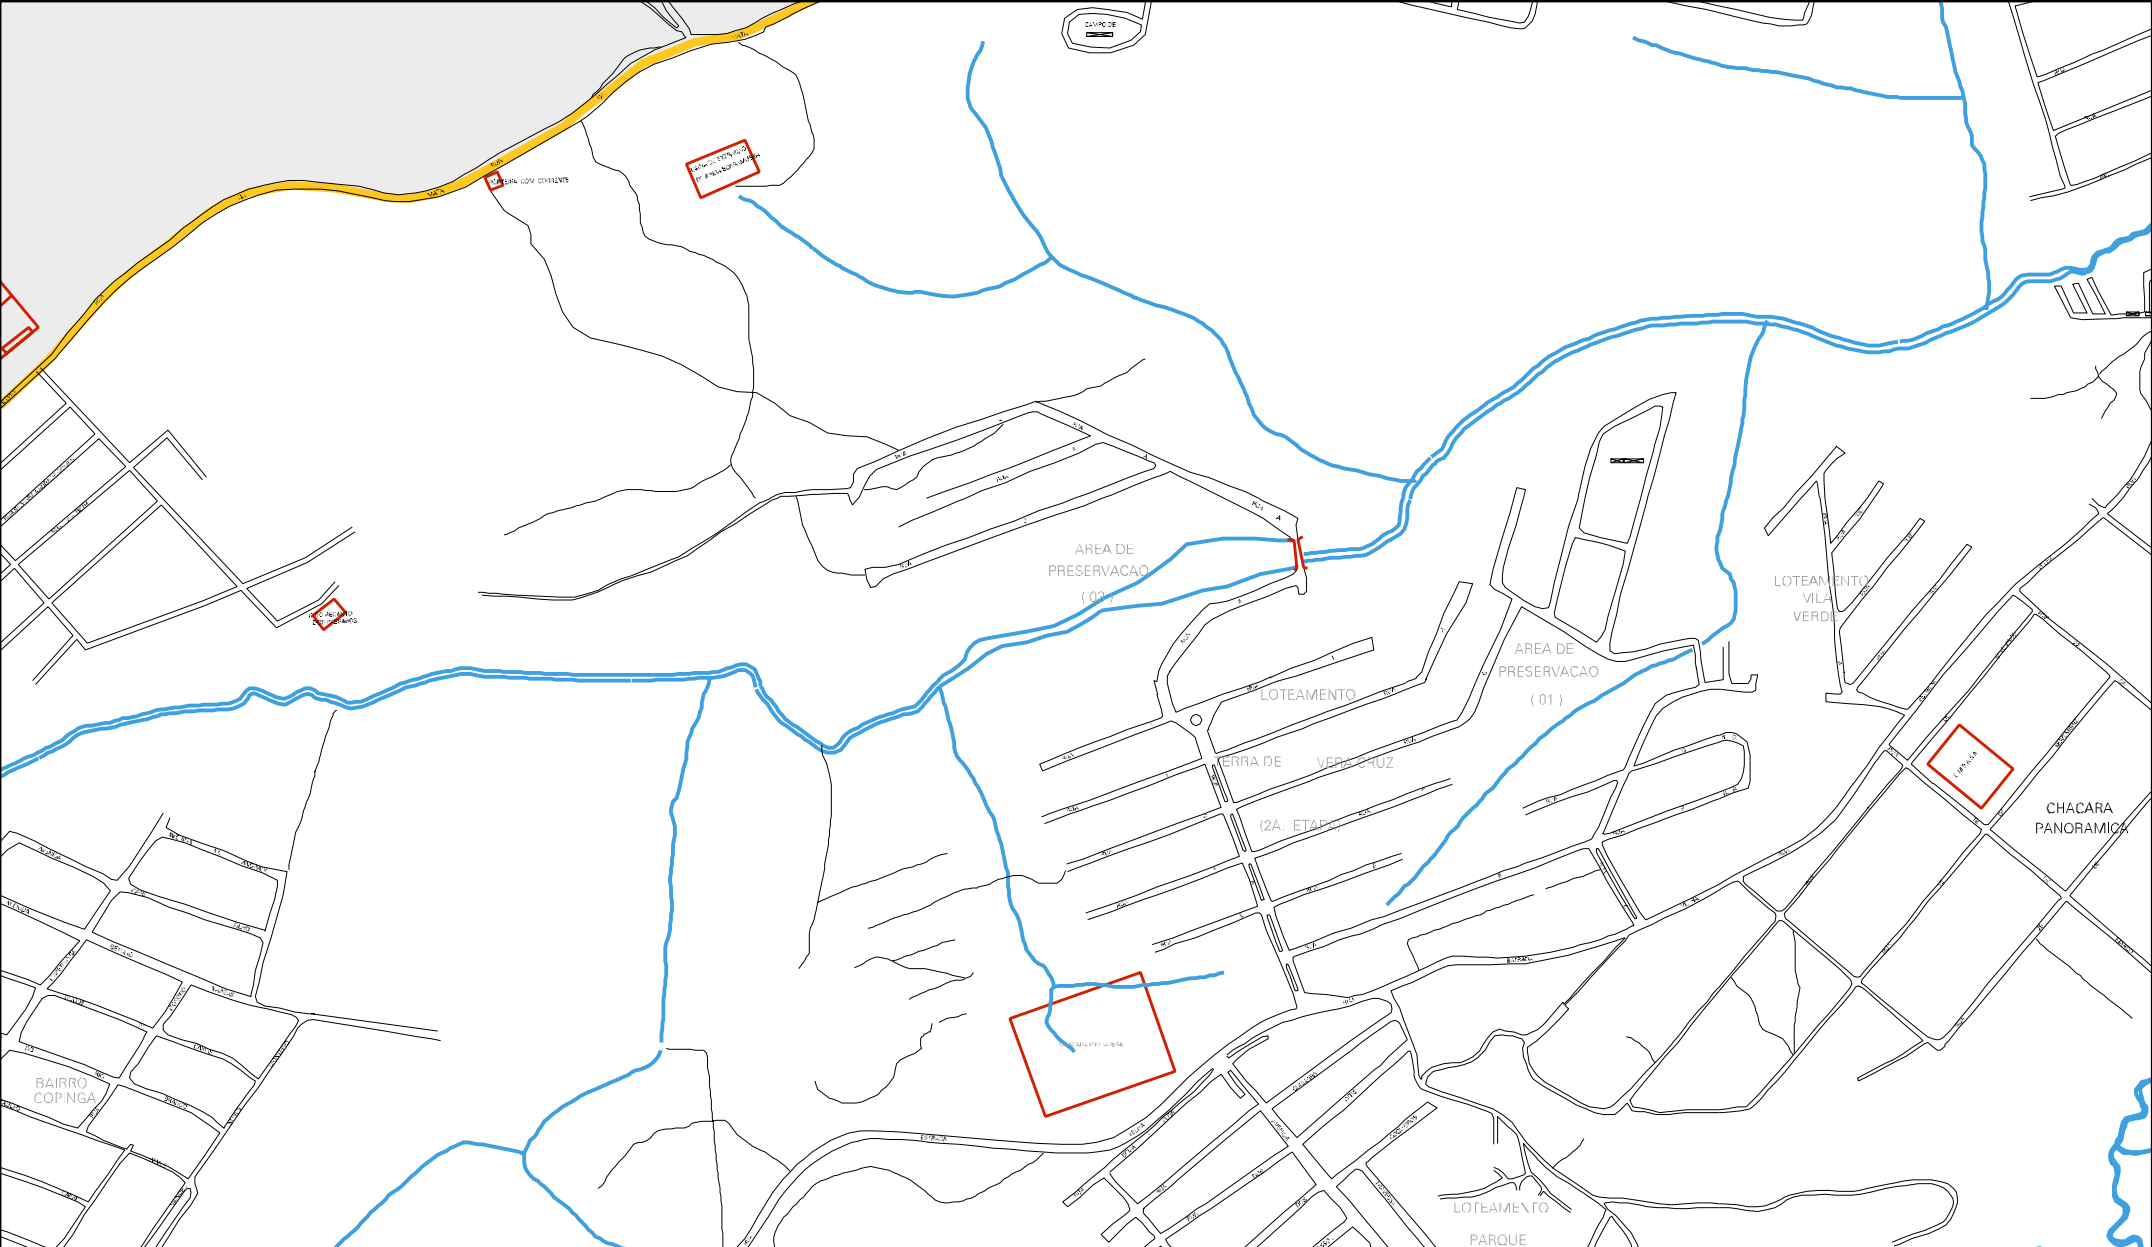

29 27705 05 00 0006

CENSO AGROPECUARIO 2006  
CONTAGEM DA POPULAÇÃO 2007

MUNICIPIO: 27705 - SANTA CRUZ CABRÁLIA  
DISTRITO: 05 - SANTA CRUZ CABRÁLIA  
SUBDISTRITO: 00  
SETOR: 0006 SITUACAO: 20

ESTADO DA BAHIA  
MAPA DE SETOR URBANO - MSU  
ESCALA: 1 : 8338