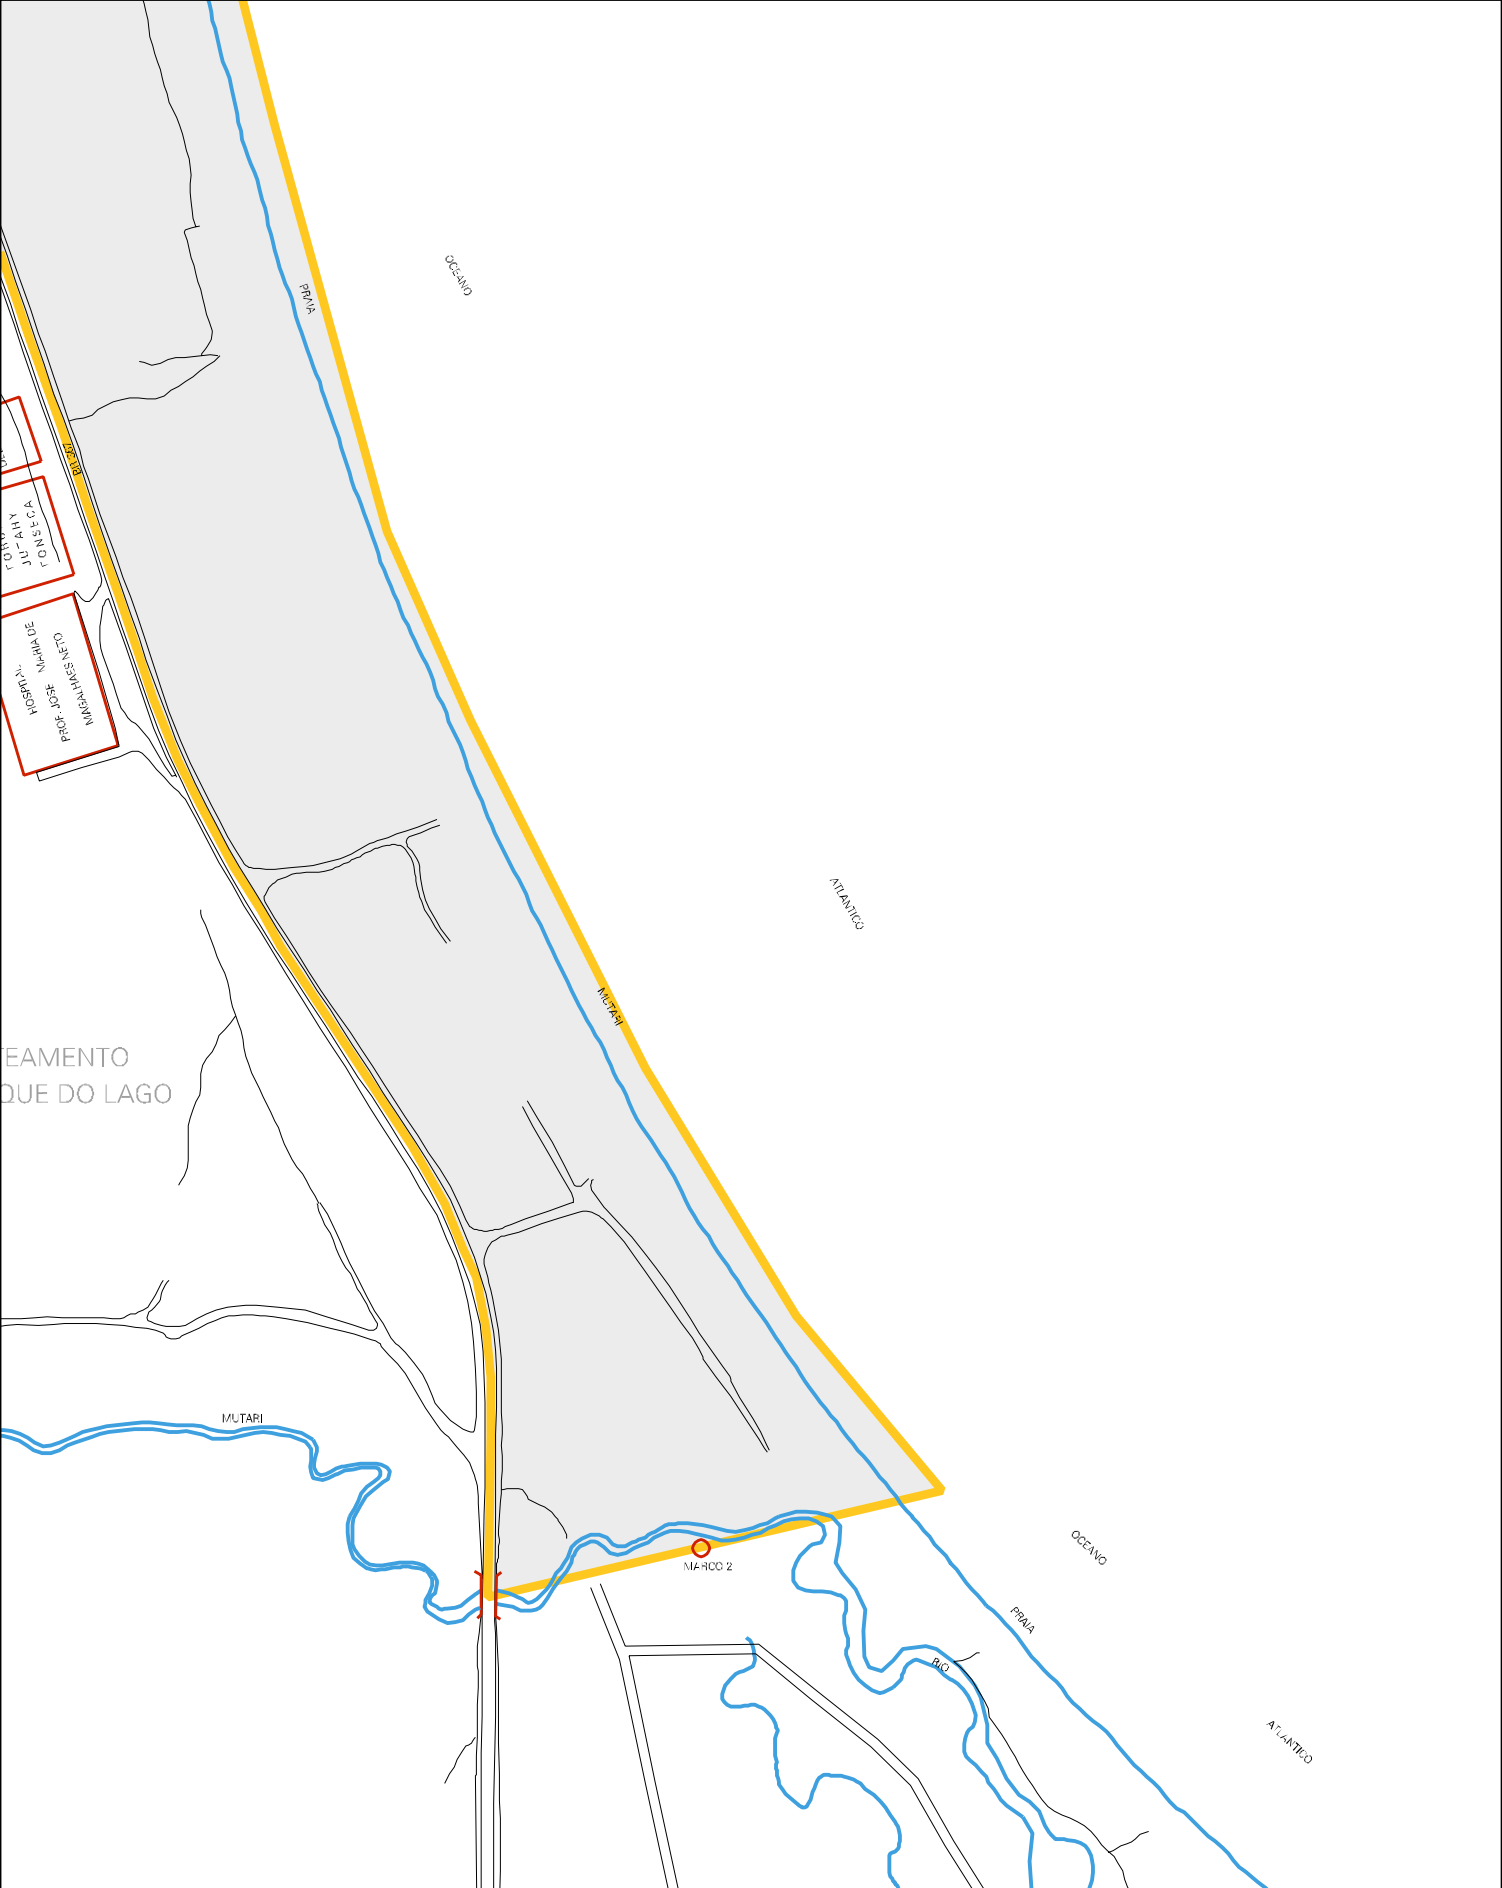

CENSO AGROPECUARIO 2006  
CONTAGEM DA POPULAÇÃO 2007

MUNICIPIO: 27705 - SANTA CRUZ CABRÁLIA

DISTRITO: 05 - SANTA CRUZ CABRÁLIA

SUBDISTRITO: 00

SETOR: 0013 SITUACAO: 10

ESTADO DA BAHIA  
MAPA DE SETOR URBANO - MSU  
ESCALA: 1 : 4567