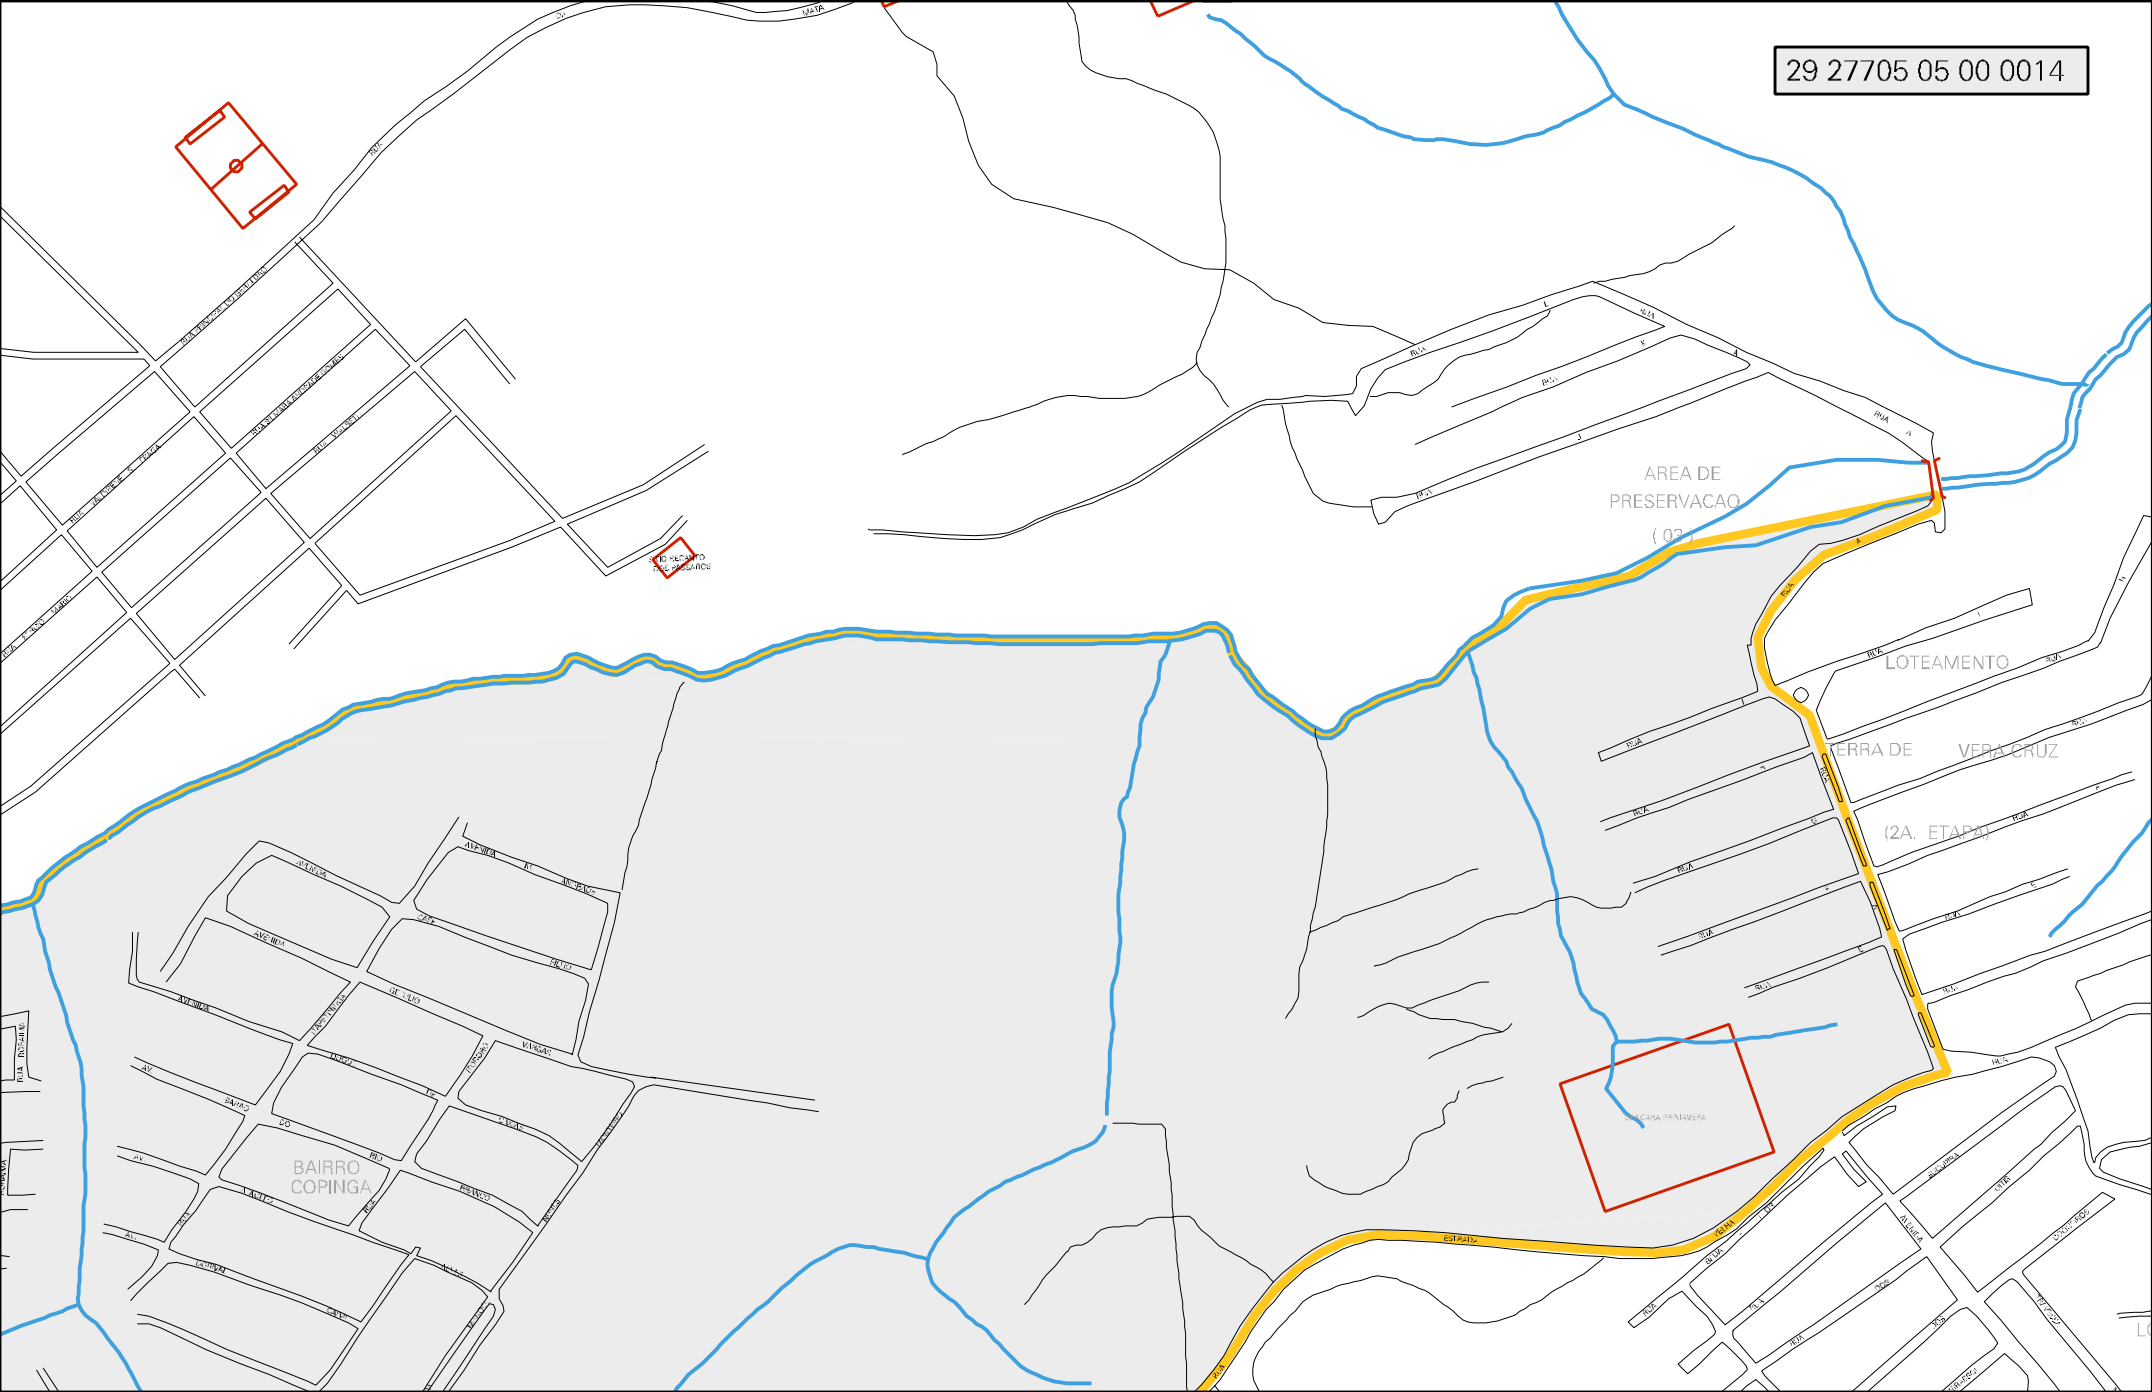

GERALDAO

AV. GERALDAO

AV. GERALDAO

AV. GERALDAO

AV. GERALDAO

AV. GERALDAO

AV. GERALDAO

AV. GERALDAO

29 27705 05 00 0014

CENSO AGROPECUARIO 2006
CONTAGEM DA POPULAÇÃO 2007

MUNICIPIO: 27705 - SANTA CRUZ CABRÁLIA
DISTRITO: 05 - SANTA CRUZ CABRÁLIA
SUBDISTRITO: 00
SETOR: 0014 SITUACAO: 10

ESTADO DA BAHIA
MAPA DE SETOR URBANO - MSU
ESCALA: 1 : 6414