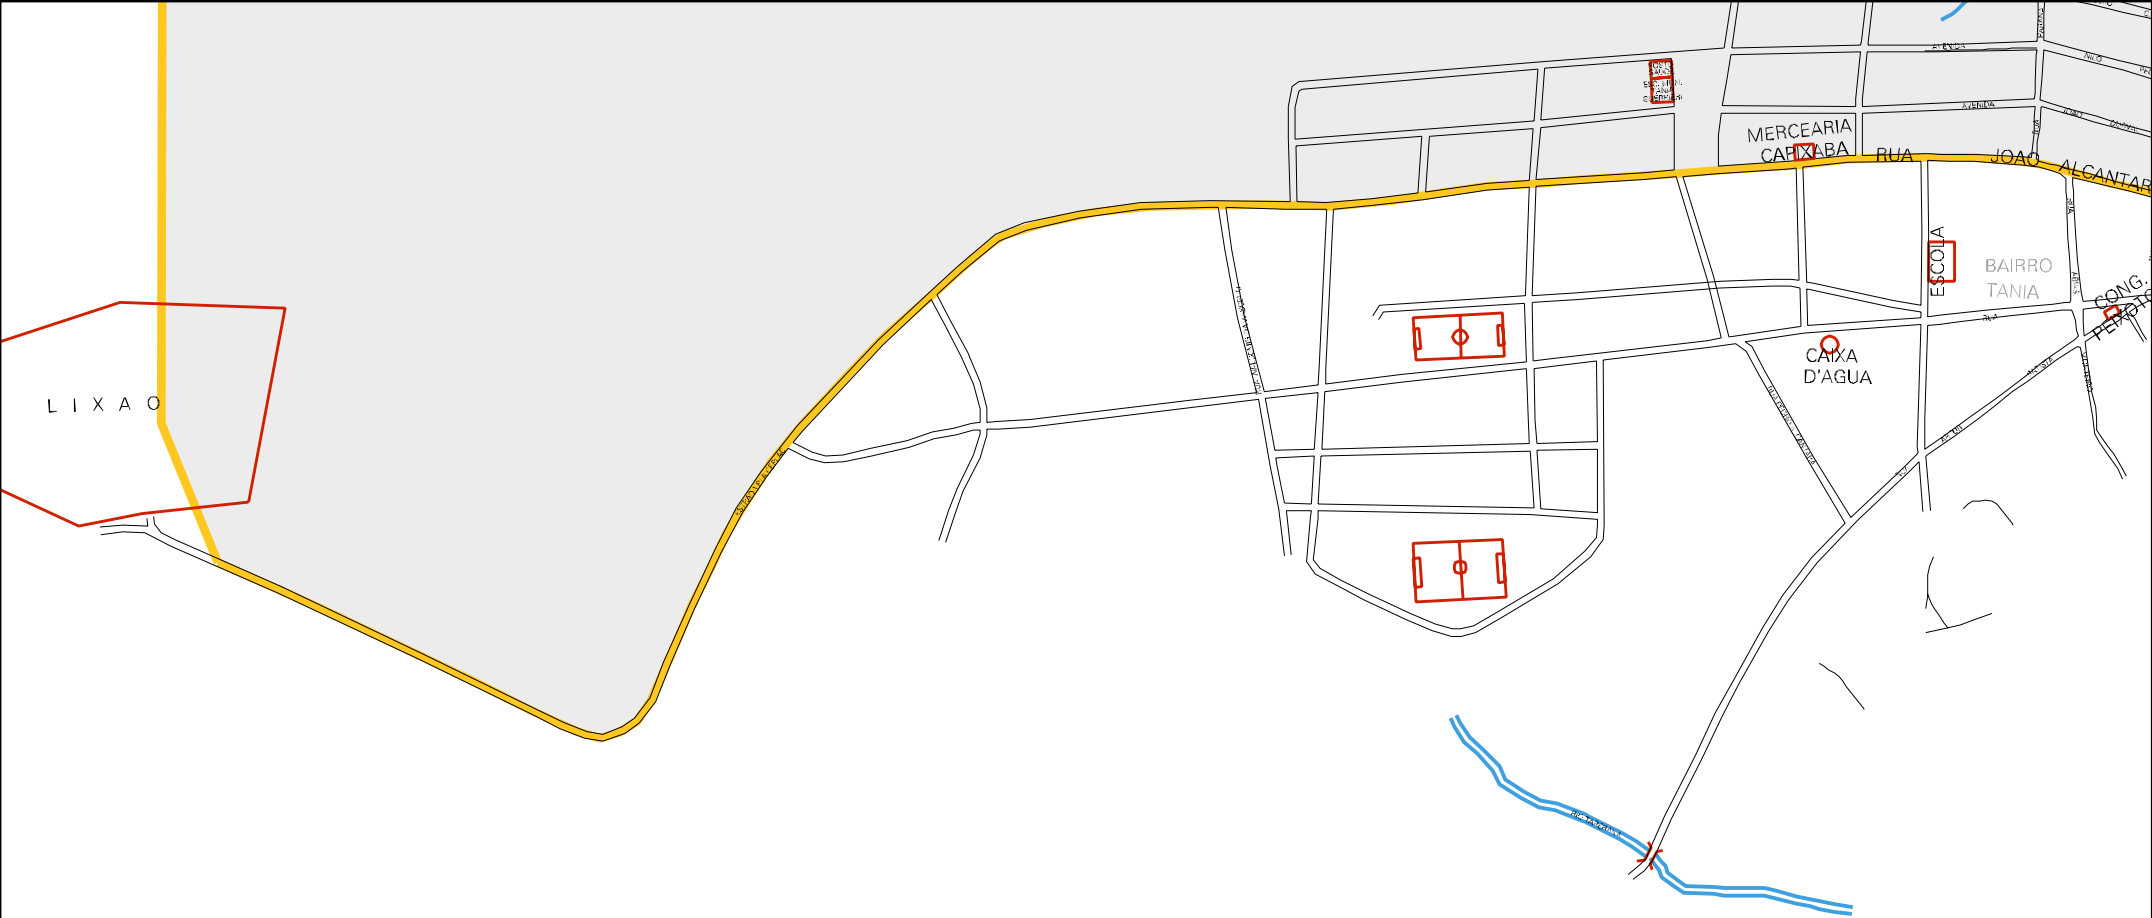

GERALDAO

AV. GERALDAO

AV. GERALDAO

AV. GERALDAO

AV. GERALDAO

AV. GERALDAO

AV. GERALDAO

AV. GERALDAO

29 27705 05 00 0014

CENSO AGROPECUARIO 2006
CONTAGEM DA POPULAÇÃO 2007

MUNICIPIO: 27705 - SANTA CRUZ CABRÁLIA
DISTRITO: 05 - SANTA CRUZ CABRÁLIA
SUBDISTRITO: 00
SETOR: 0014 SITUACAO: 10

ESTADO DA BAHIA
MAPA DE SETOR URBANO - MSU
ESCALA: 1 : 6414