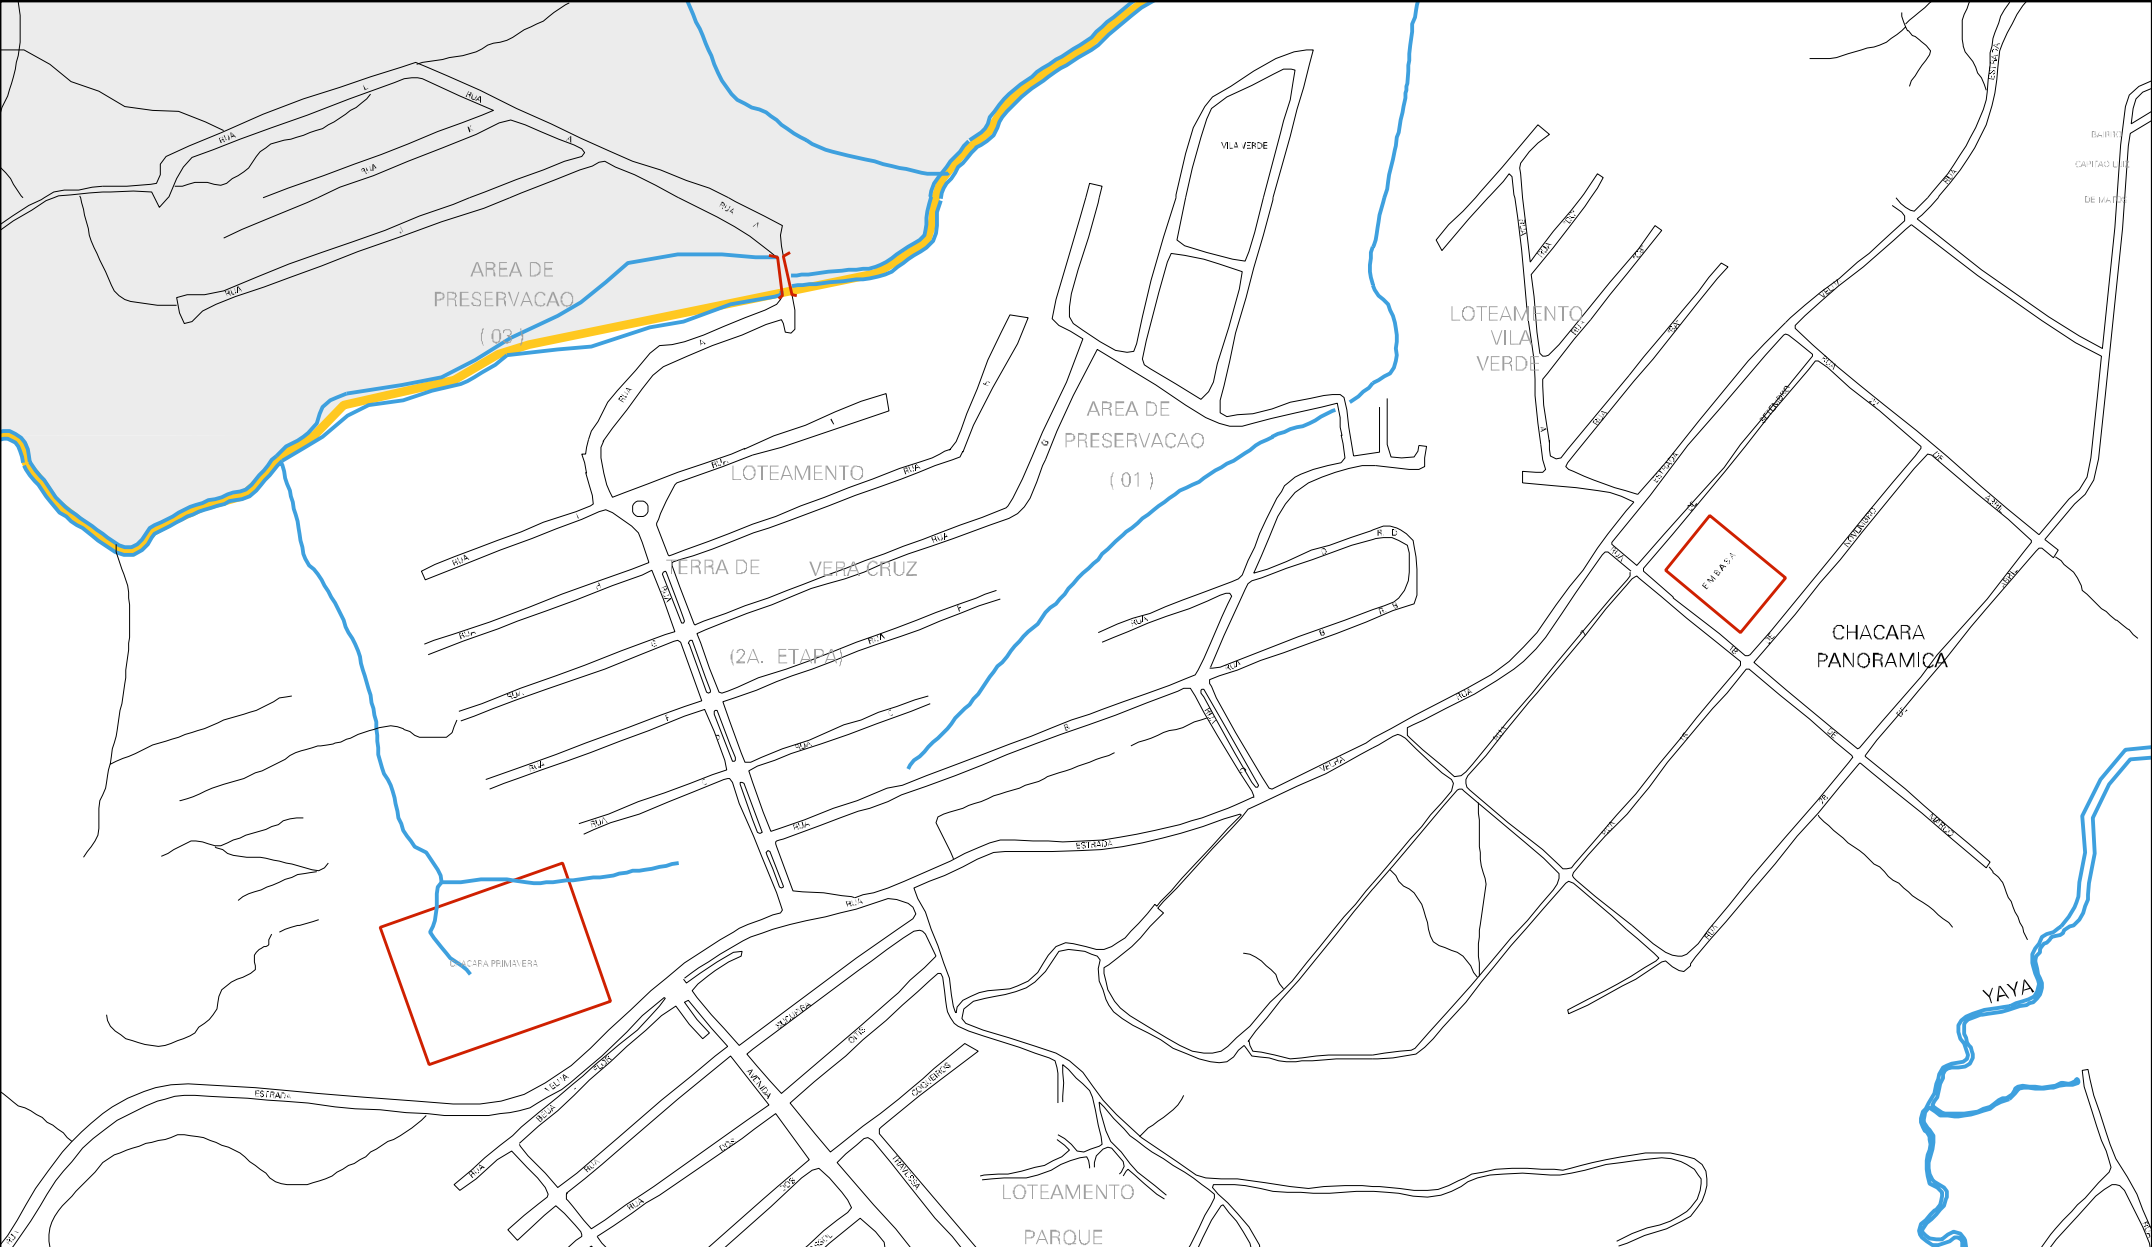

29 27705 05 00 0015

RESERVA LOGICA MUNICIPAL

570 000 100 000 000
PAREDEIRA 000 000 000

CAMPINHO

VILA BEATA

CAMPO DE FUTEBOL

ESTADO DA BAHIA
MAPA DE SETOR URBANO - MSU
ESCALA: 1 : 5950