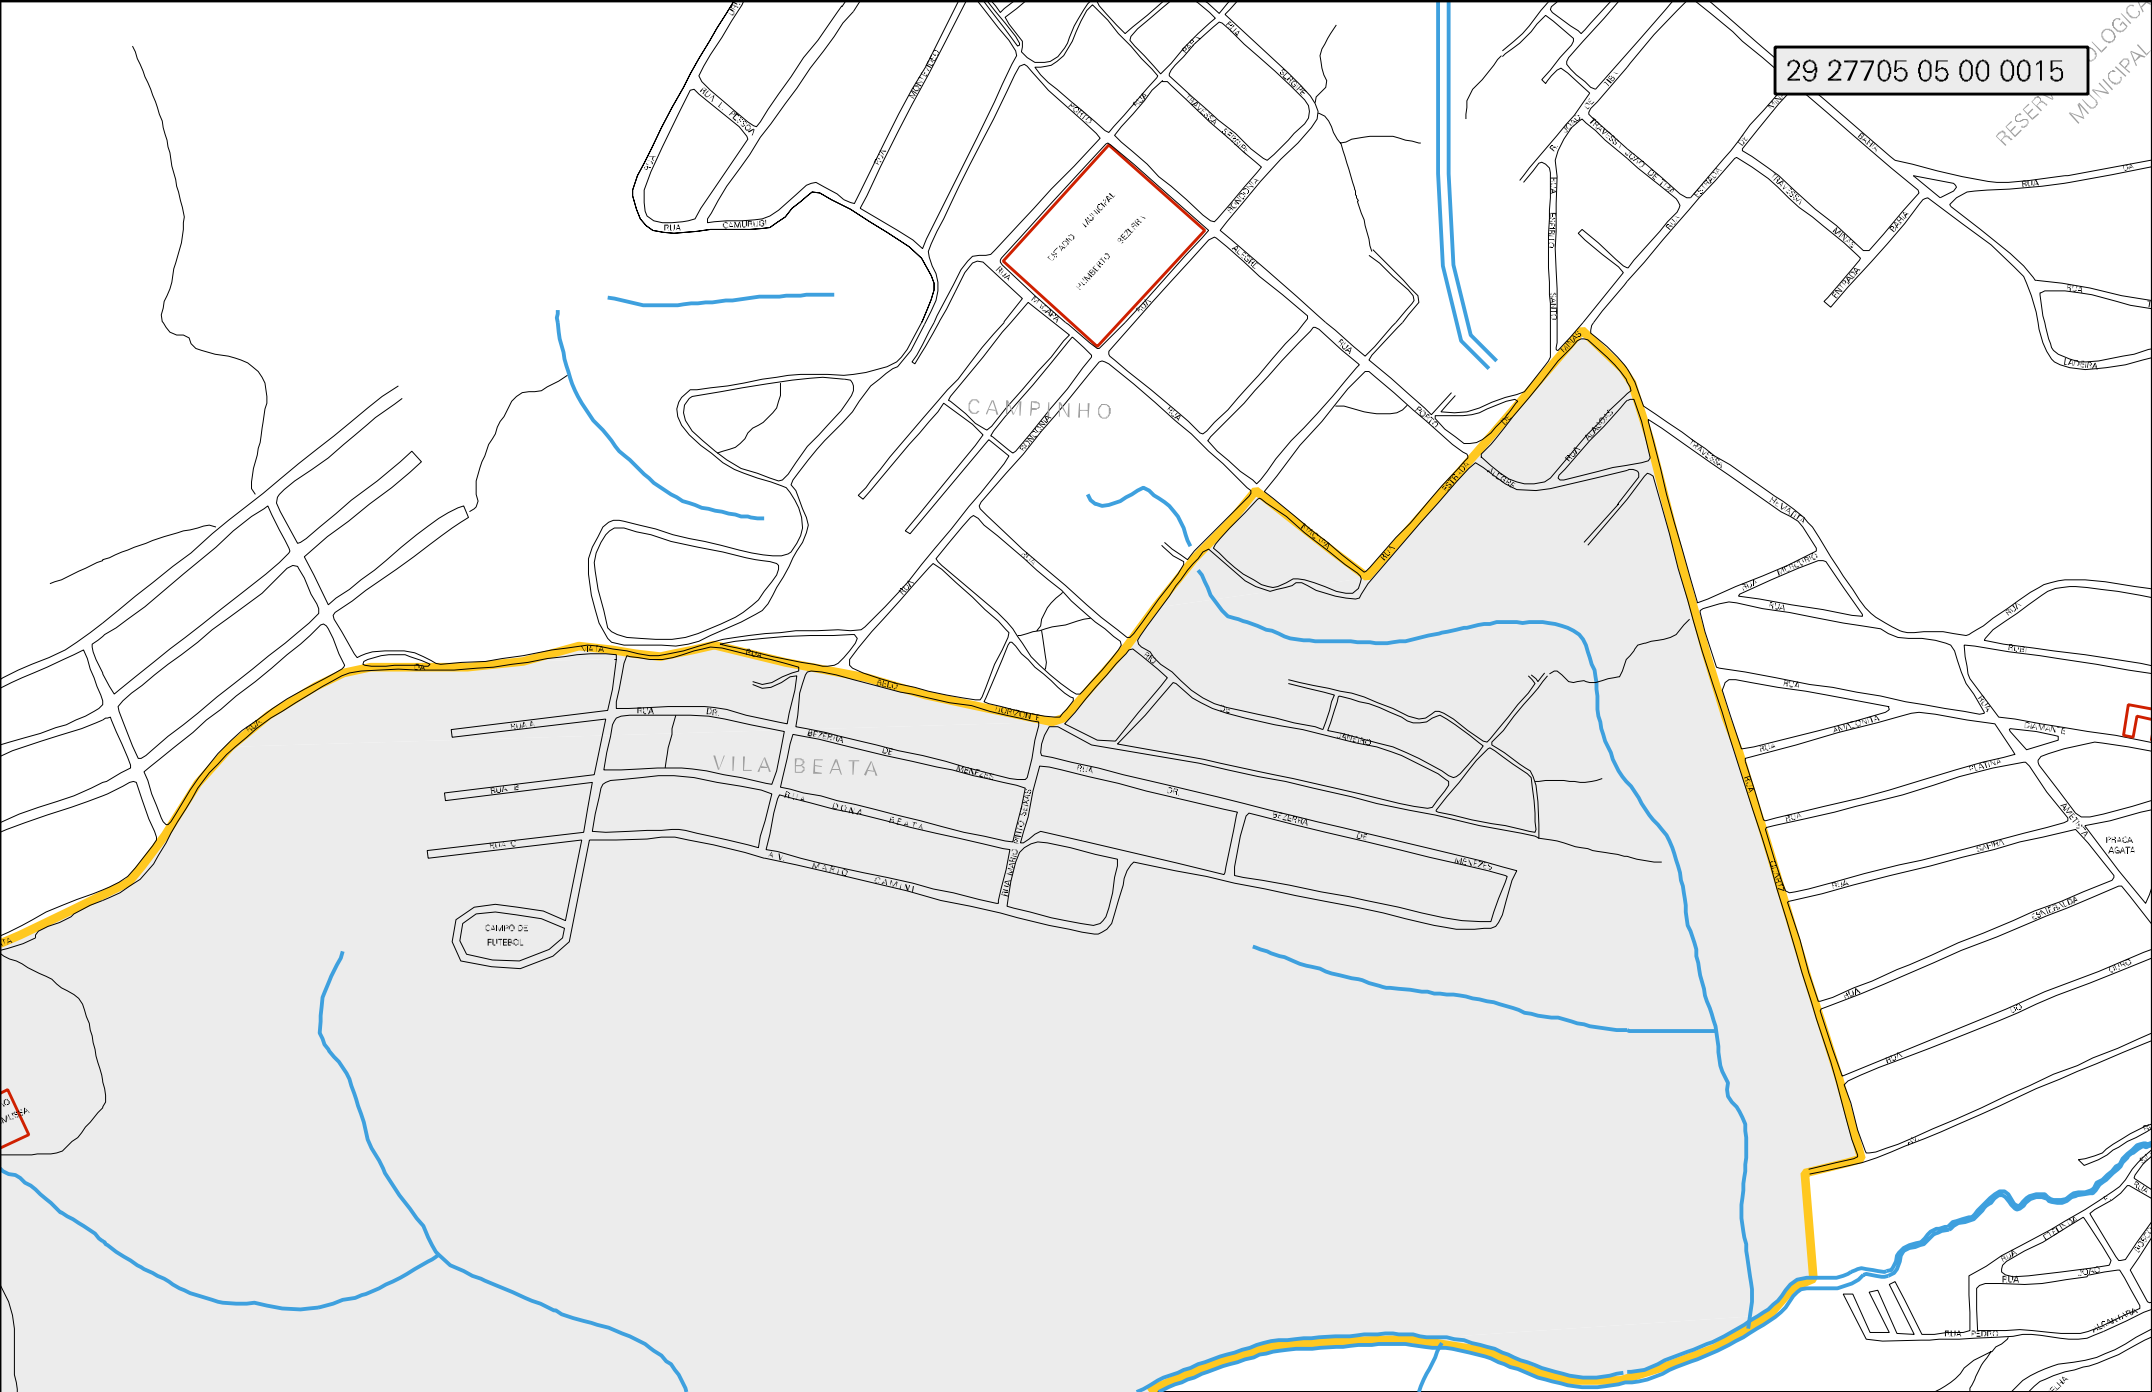

29 27705 05 00 0015

RESERVA LOGICA MUNICIPAL

570 000 100 000 000
PAREDEIRA 000 000 000

CAMPINHO

VILA BEATA

CAMPO DE FUTEBOL

ESTADO DA BAHIA
MAPA DE SETOR URBANO - MSU
ESCALA: 1 : 5950