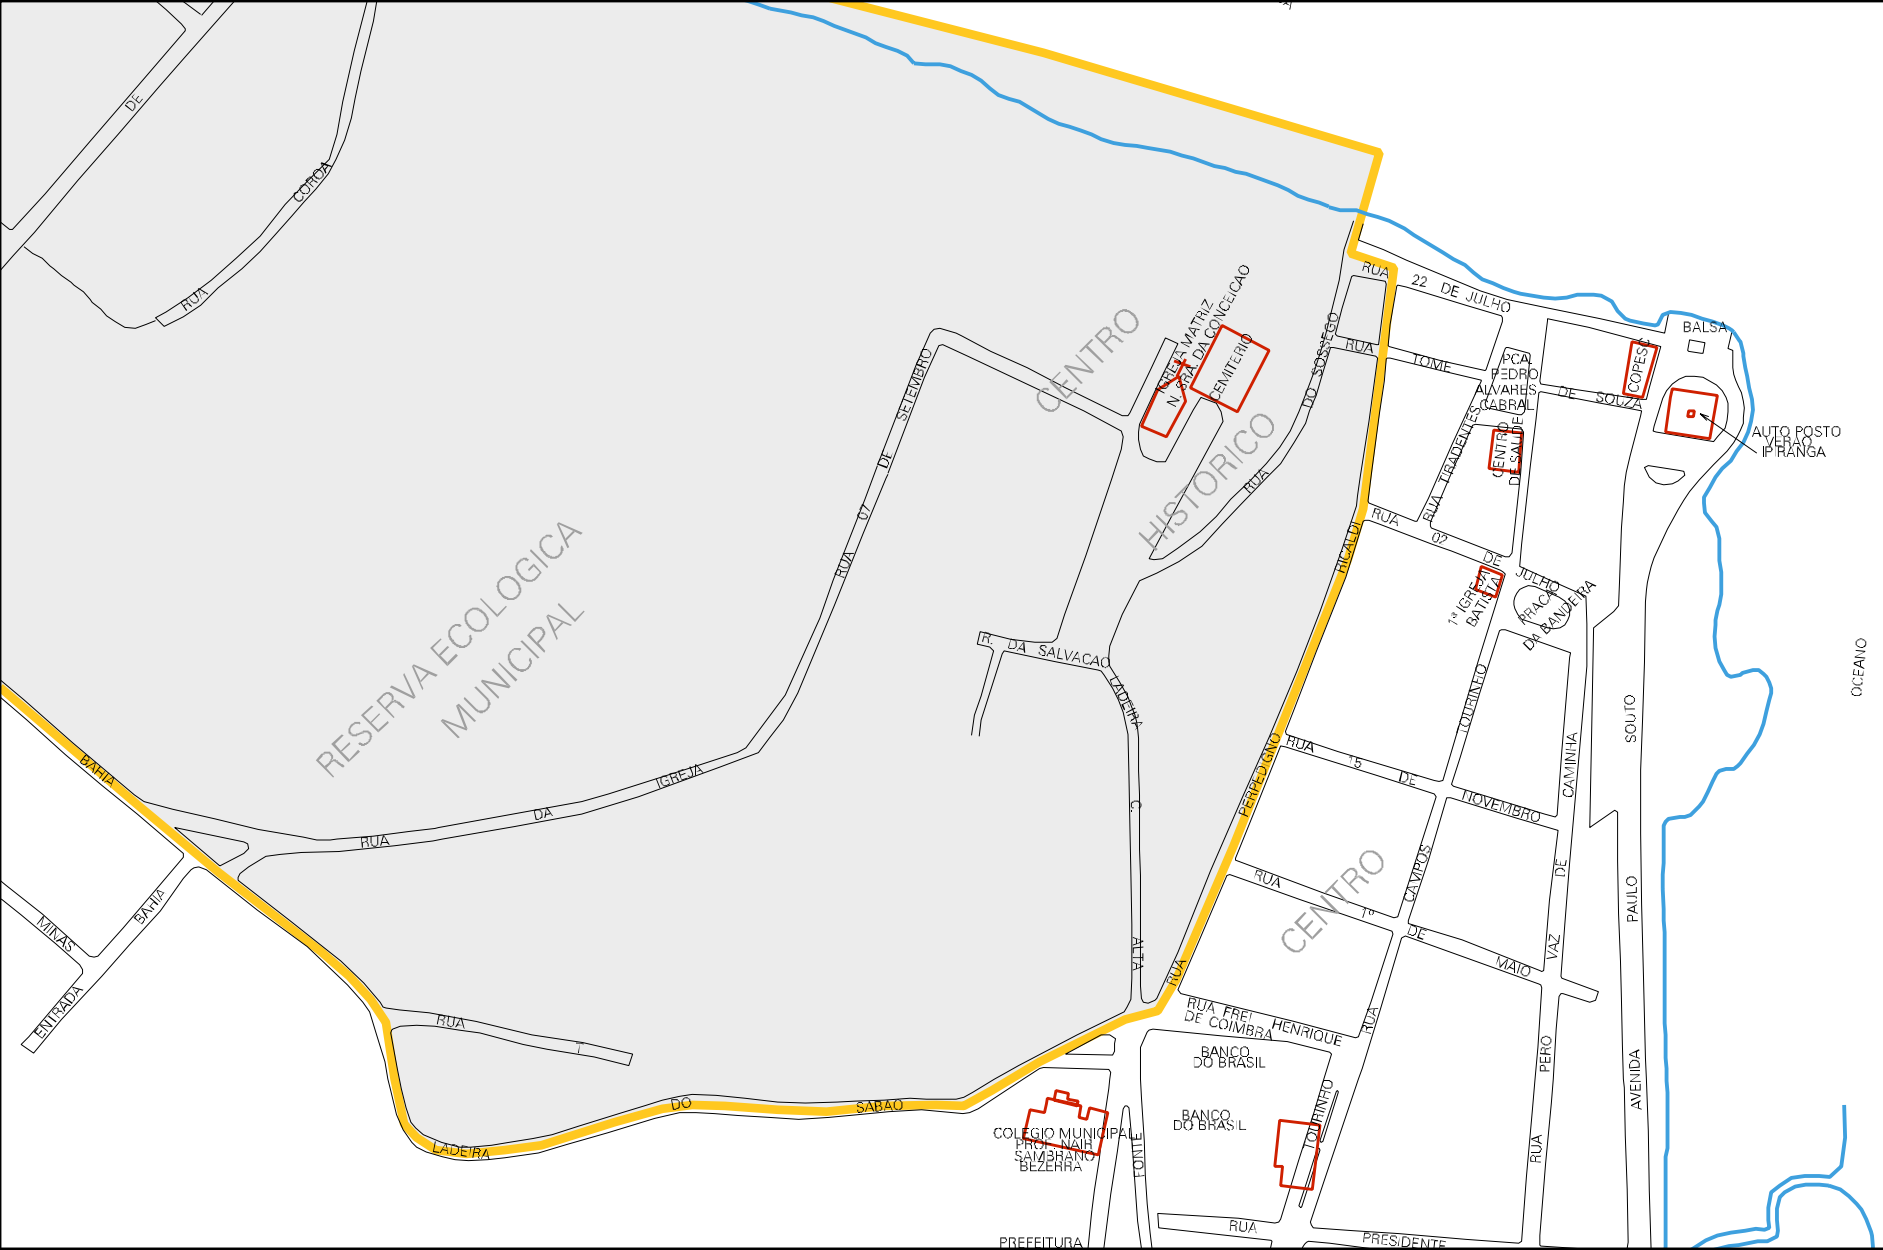

RIO

CAMURUĞI

ESTACAO DE TRATAMENTO DE ESGOTO

CEMITERIO

FAZENDA  
MAE TEREZA

RUA  
SERGIFF

RUA

RUA

CAMPANARA

RUA

GOULS

RUA

RUA

RUA  
EFAS

SAO

ESTADO DA BAHIA  
MAPA DE SETOR URBANO - MSU  
ESCALA: 1 : 3469