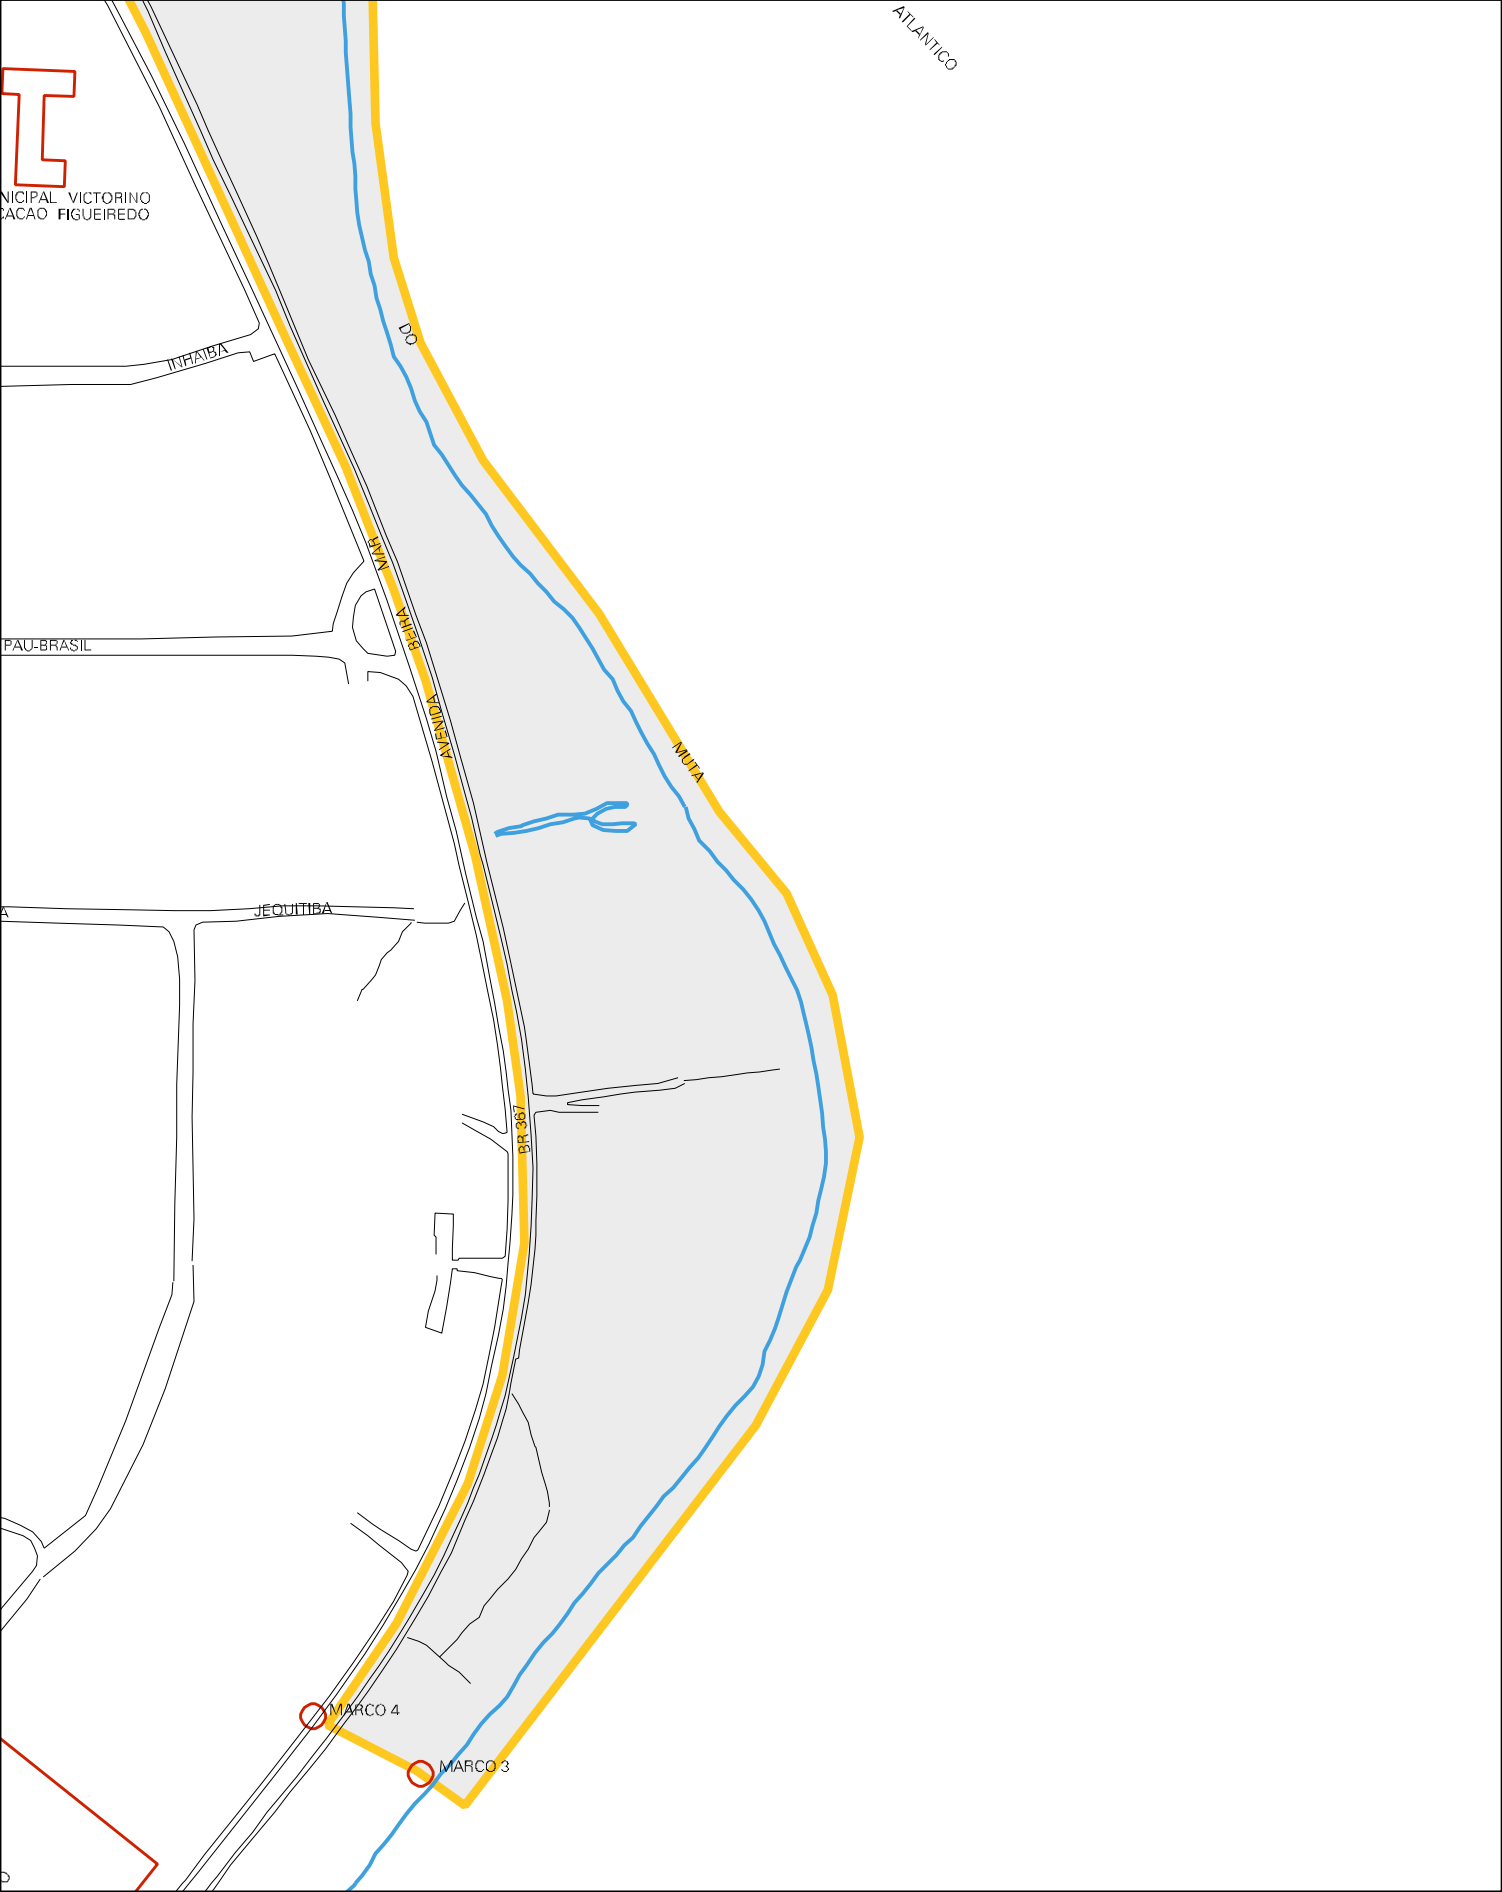

LAGO

LAGO

PRAIA

RUA DOIS IRMAOS

AVENIDA

RUA BERRA MAR

DA

RUA DOS VEIELOS

NAVEGANTES

AVENIDA

TEMPO

RUA ROSA DOS VENTOS

TRAVESSA ROSA DOS VENTOS

RUA DOS SAGRES

CRUZ

MARCO 9

TELEGRATO

RUA

ARAPATI

RUA DE LATE

MUNICIPIO: 27705 - SANTA CRUZ CABRALIA
 DISTRITO: 05 - SANTA CRUZ CABRALIA
 SUBDISTRITO: 00
 SETOR: 0018 SITUACAO: 15
 AGLOM. RURAL: 00006 - ALDEIA INDIGENA COROA VERMELHA
 T.I.: 05690 - TI COROA VERMELHA

T

MUNICIPAL VICTORINO
CACAIO FIGUEIREDO

ATLANTICO

INHABITA

DO

PAU-BRASIL

AVENIDA
VICTORINO
CACAIO

MUITA