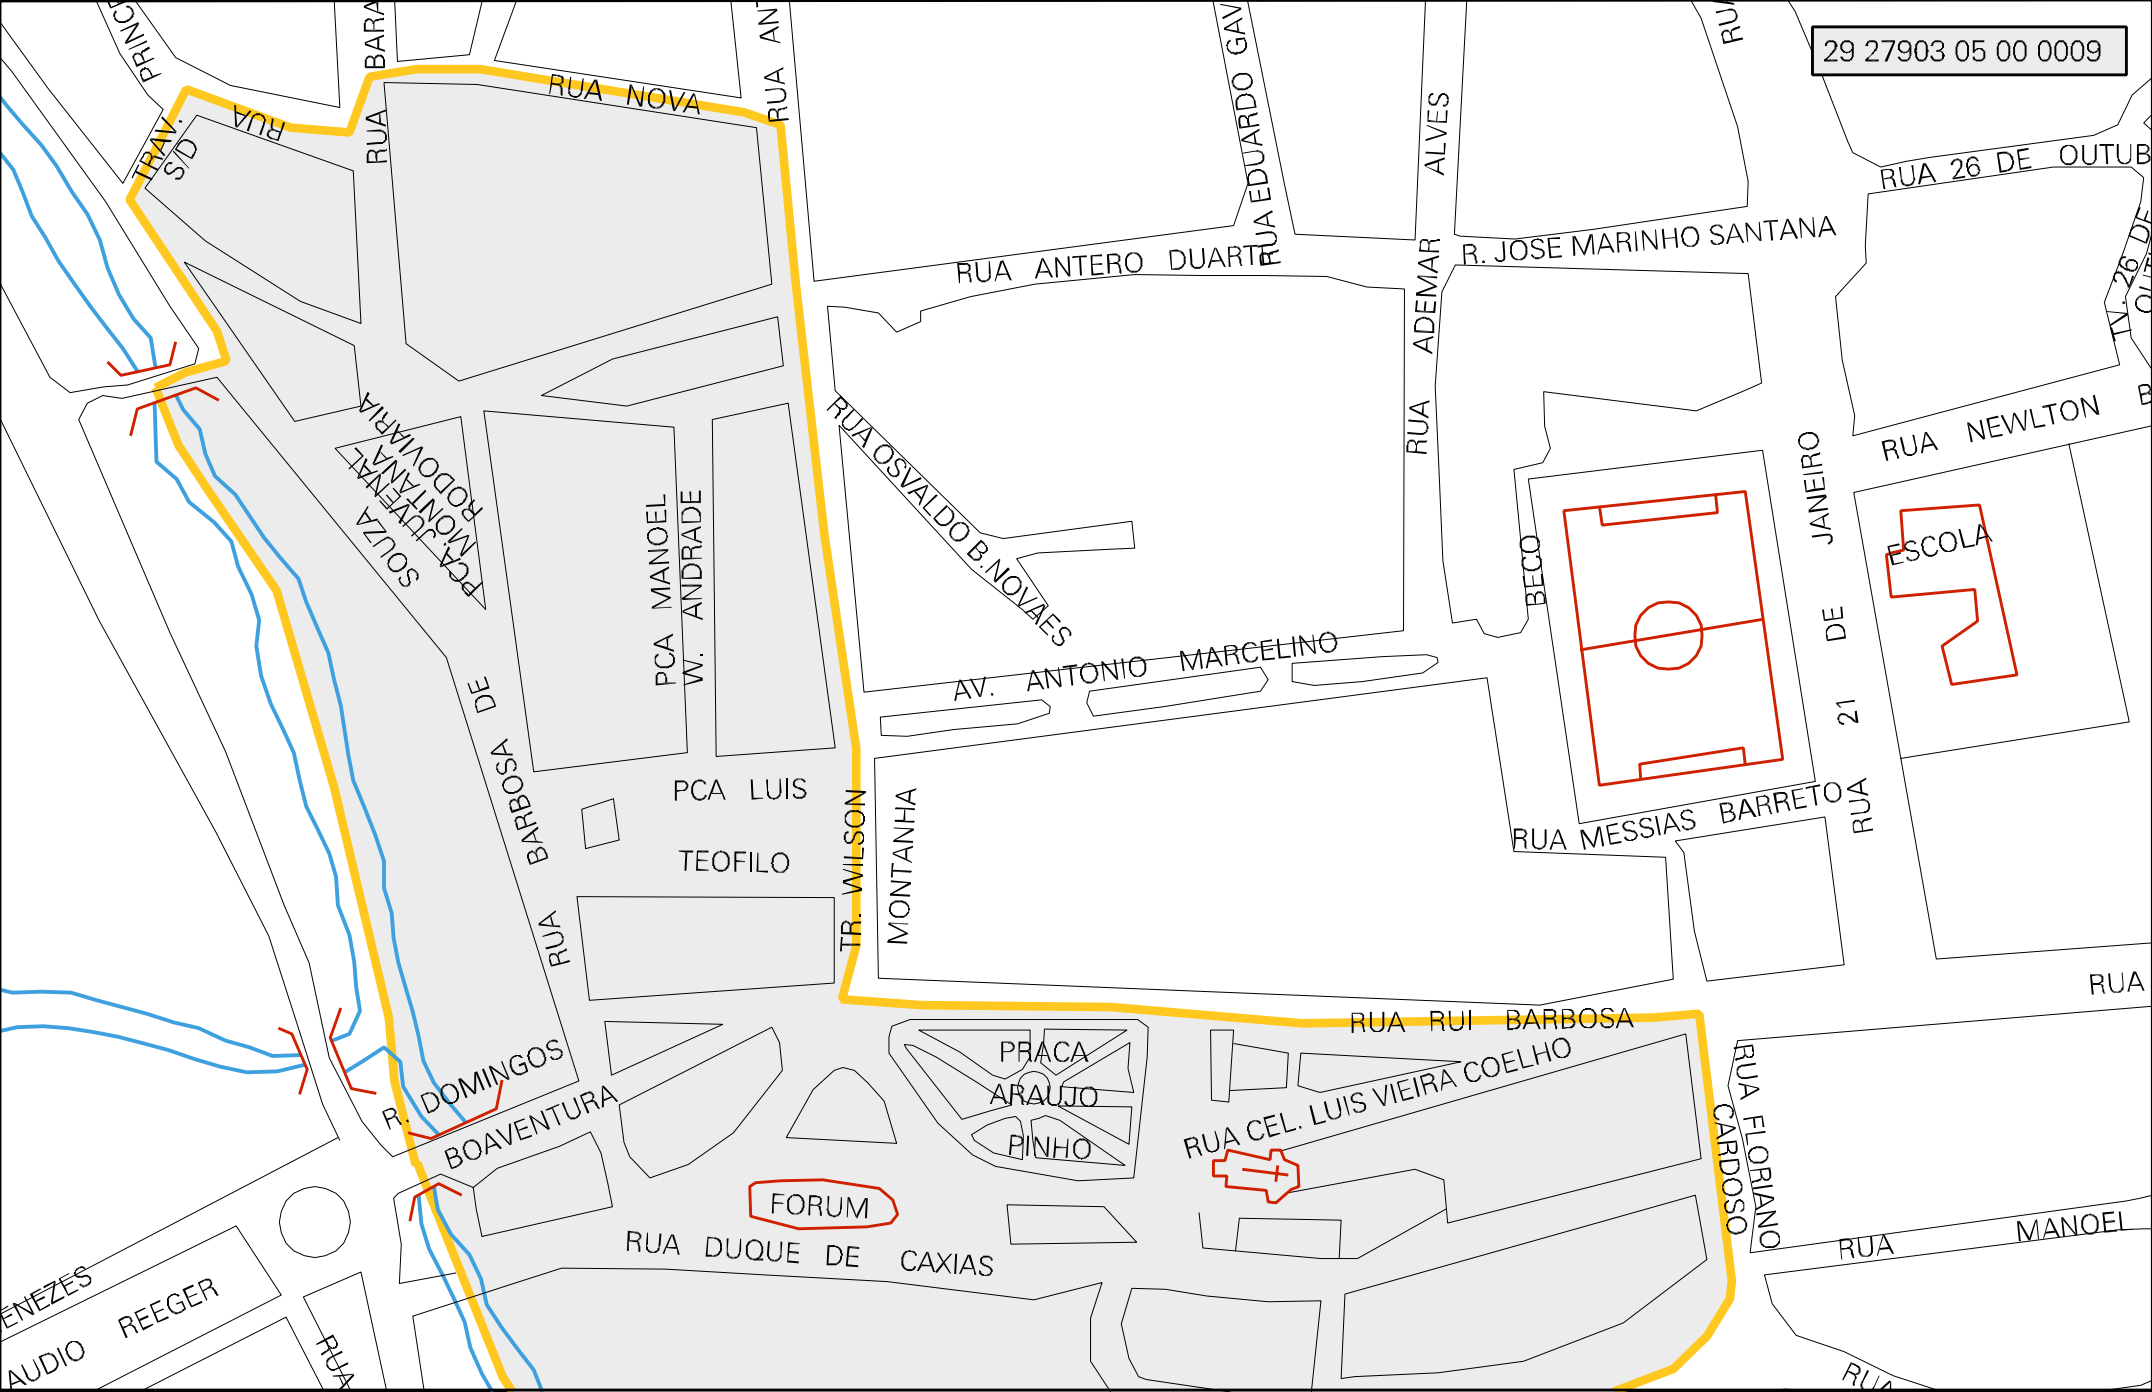

29 27903 05 00 0009

FORUM

ESCOLA

RUA NOVA

RUA ANTERO DUARTE

AV. ANTONIO MARCELINO

RUA RUI BARBOSA

RUA DUQUE DE CAXIAS

RUA 26 DE OUTUBRO

RUA NEWLTON

RUA DE JANEIRO 21

RUA MESSIAS BARRETO

RUA

RUA FLORIANO CARDOSO

RUA MANOEL

R. DOMINGOS BOAVENTURA

RUA ADEMAR ALVES

RUA EDUARDO GAV

RUA AN

RUA BARA

RUA

RUA

AUDIO REEGER

ENEZES

MUNICIPIO: 27903 - SANTA INÊS
DISTRITO: 05 - SANTA INÊS
SUBDISTRITO: 00
SETOR: 0009 SITUACAO: 10

ESTADO DA BAHIA
MAPA DE SETOR URBANO - MSU
ESCALA: 1 : 2500