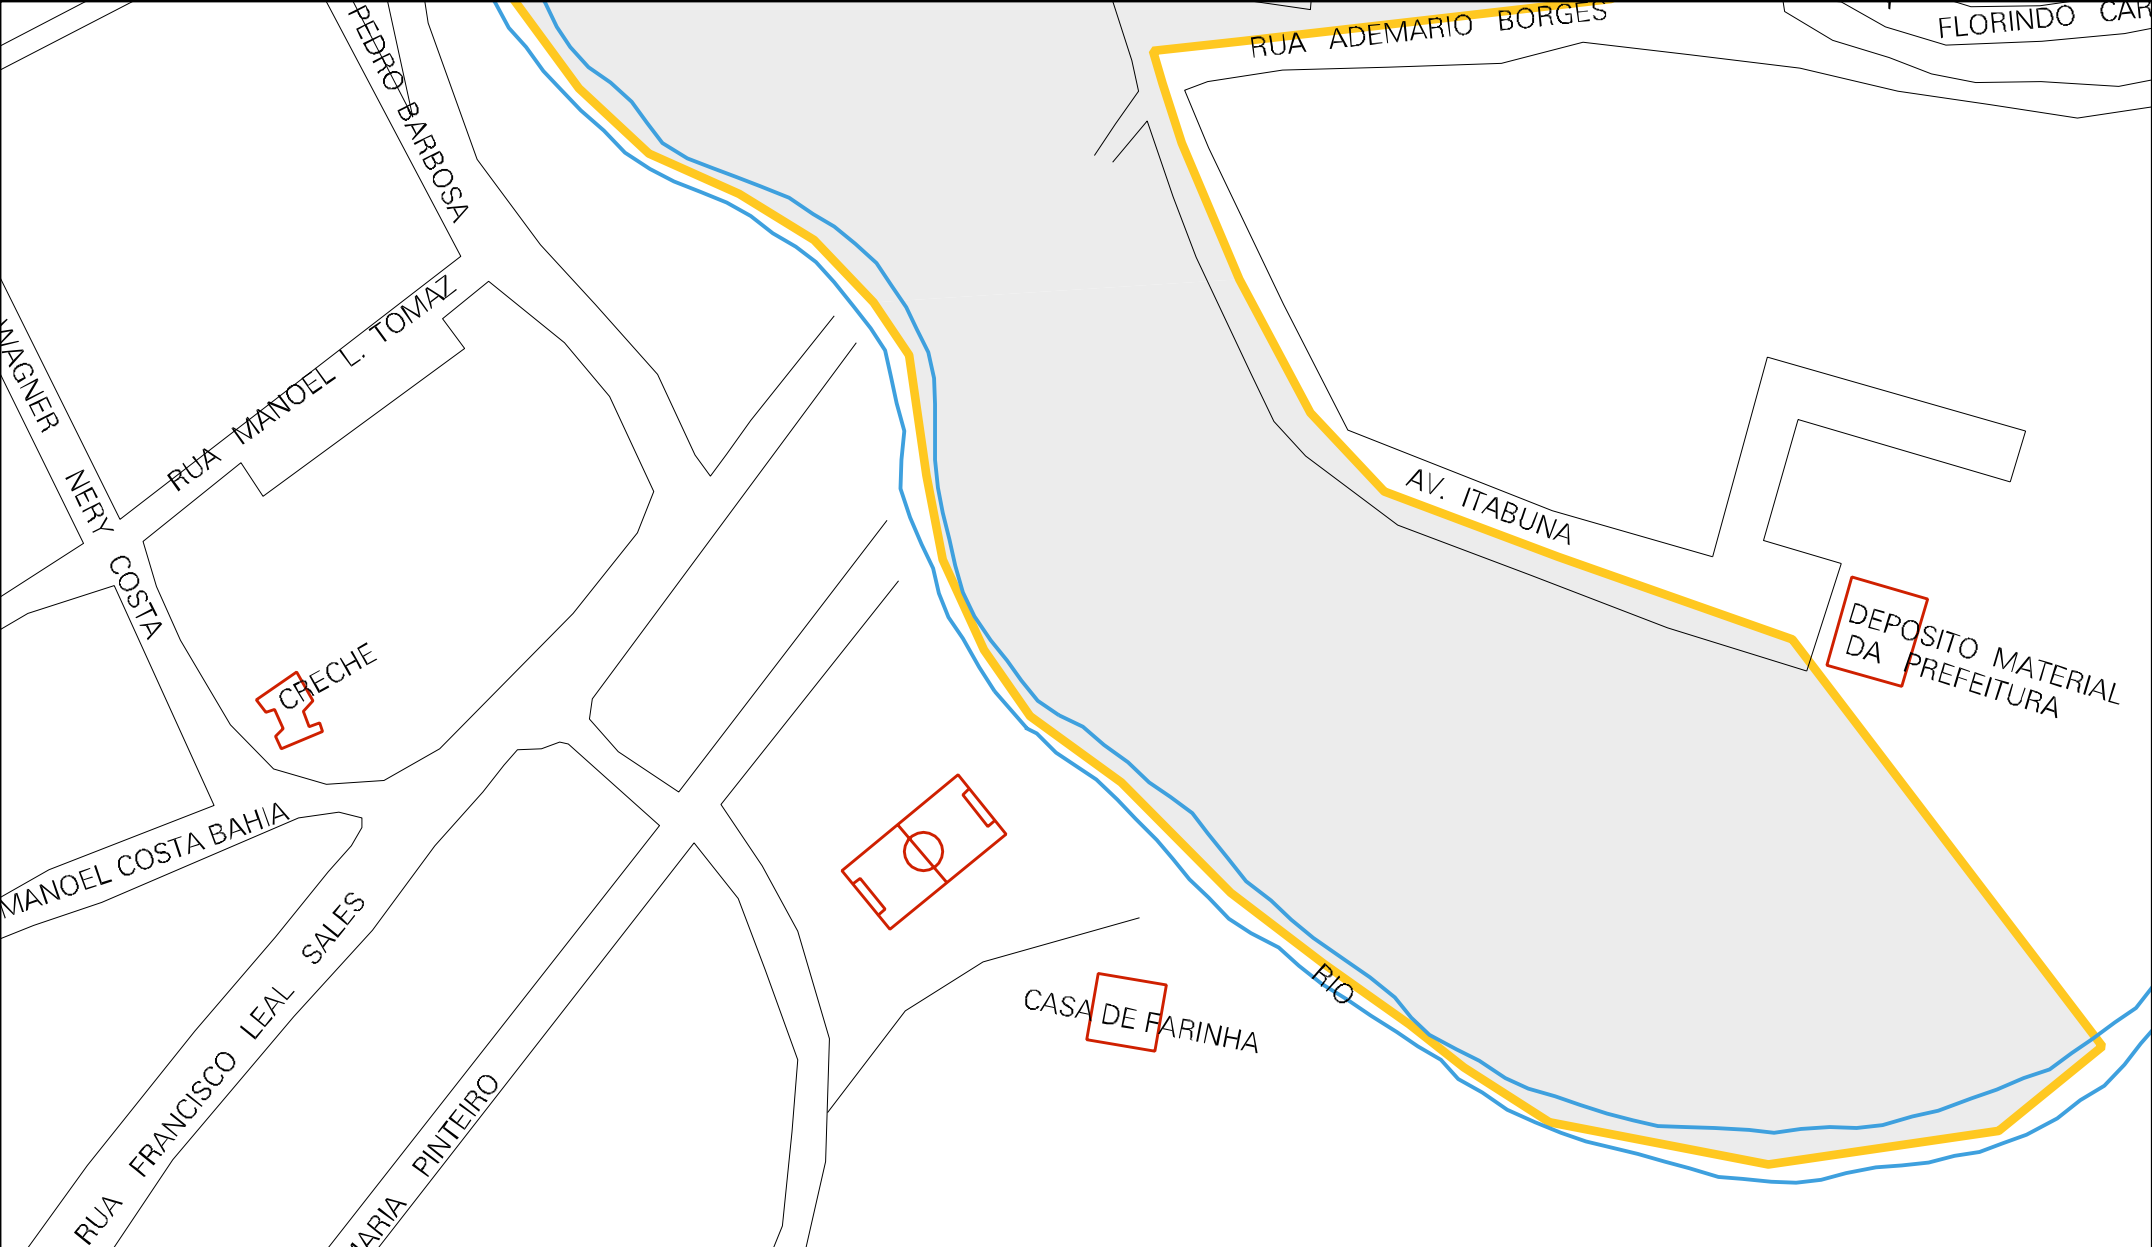

RUA 26 DE OUTUBRO

RUA NEWLTON

RUA DE JANEIRO 21

RUA MESSIAS BARRETO

RUA

RUA FLORIANO CARDOSO

RUA MANOEL

R. DOMINGOS BOAVENTURA

RUA ADEMAR ALVES

RUA EDUARDO GAV

RUA AN

RUA BARA

RUA

RUA

AUDIO REEGER

ENEZES

MUNICIPIO: 27903 - SANTA INÊS
DISTRITO: 05 - SANTA INÊS
SUBDISTRITO: 00
SETOR: 0009 SITUACAO: 10

ESTADO DA BAHIA
MAPA DE SETOR URBANO - MSU
ESCALA: 1 : 2500