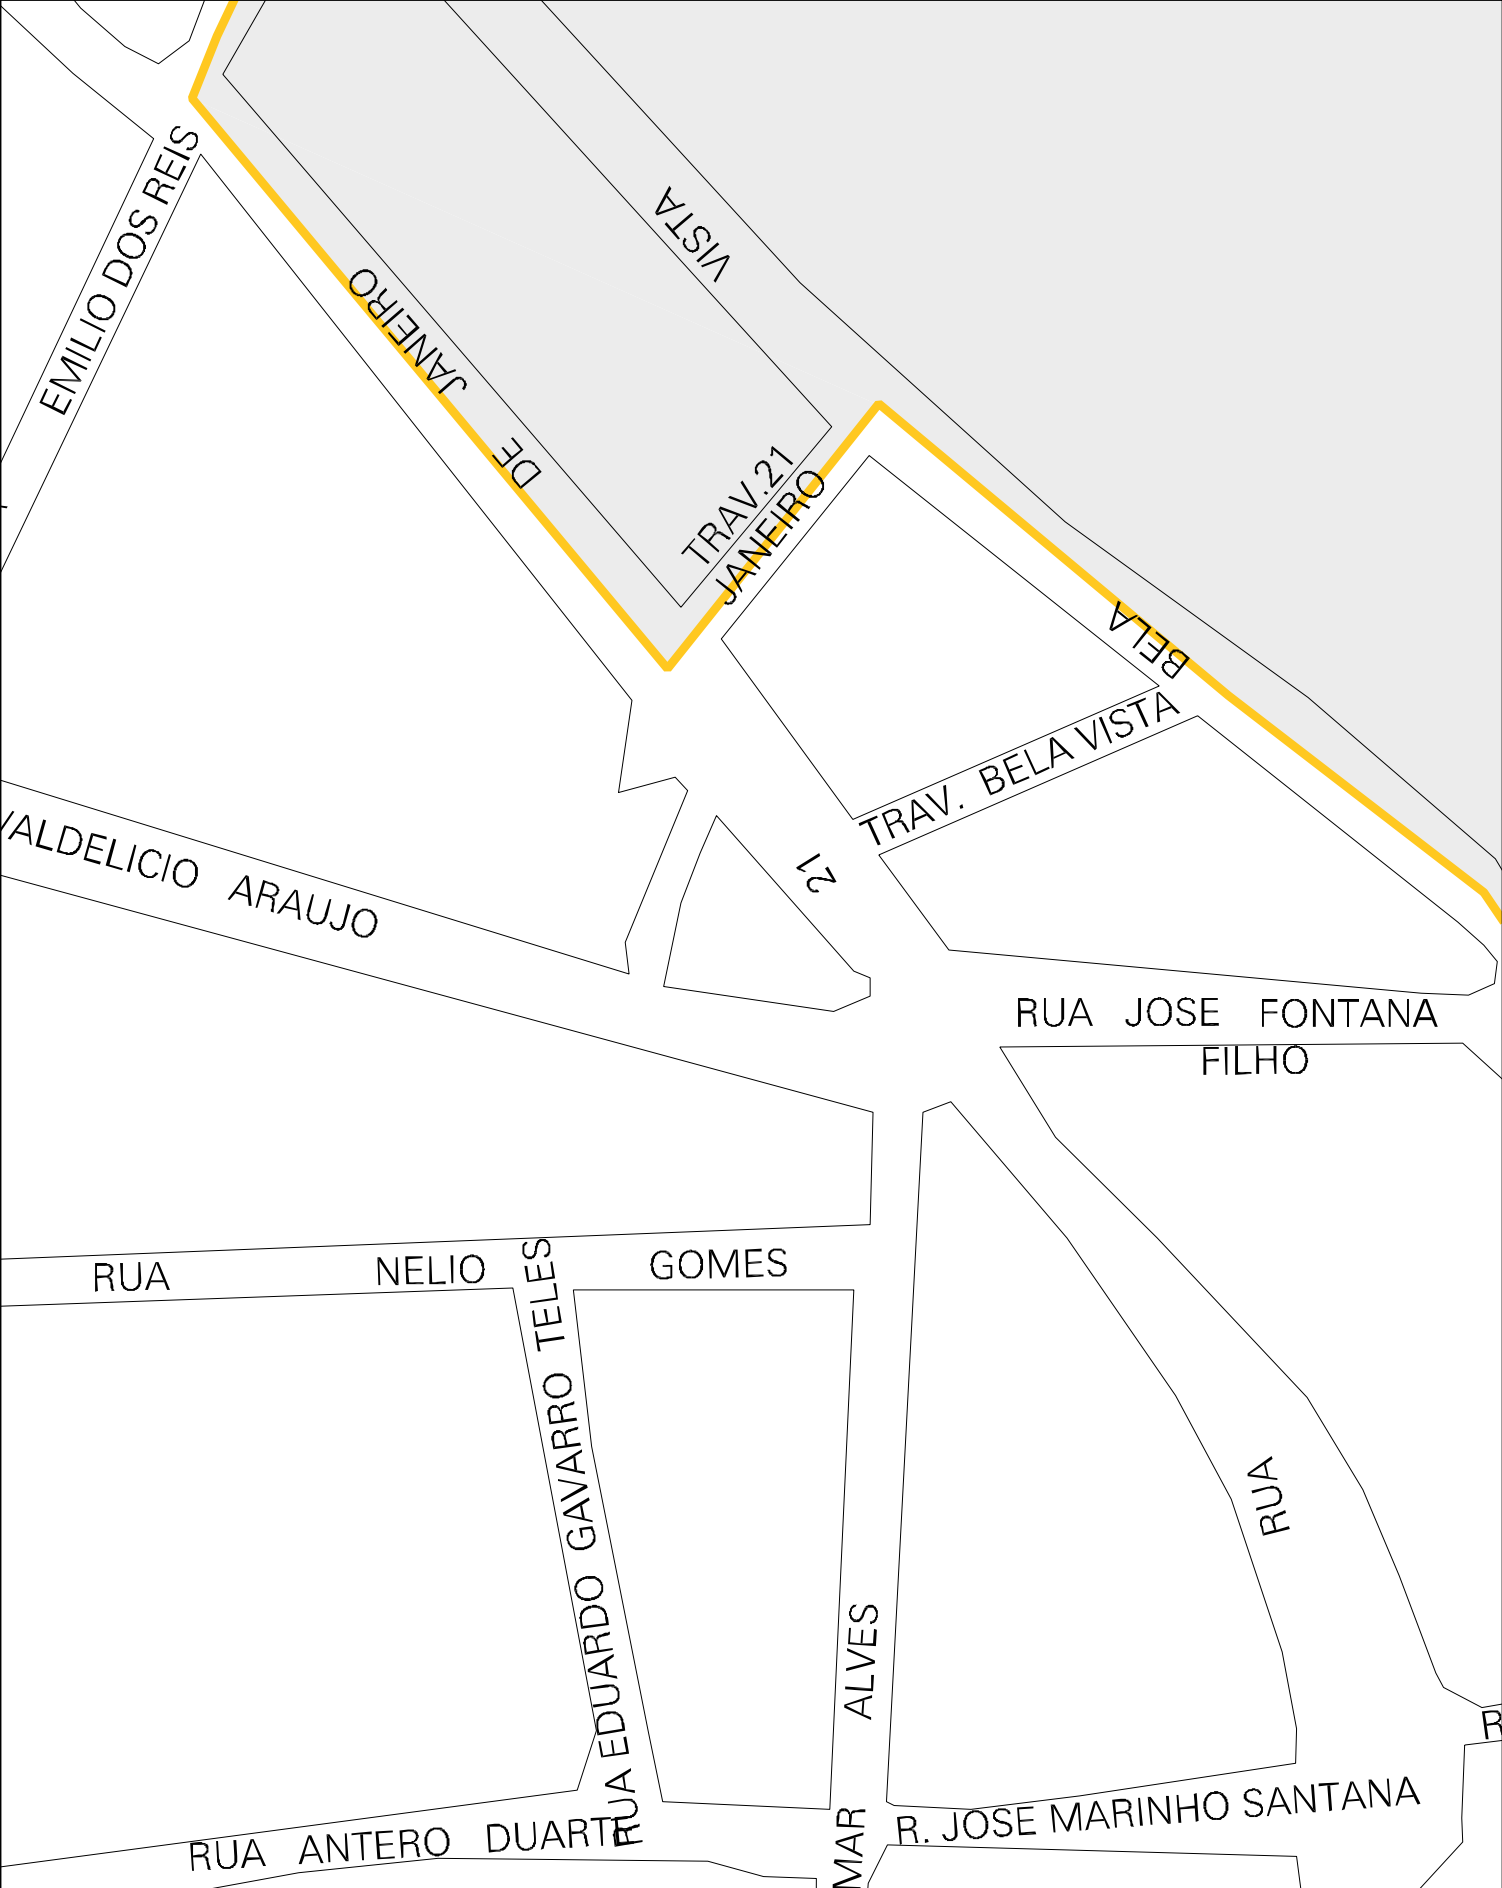

RUA ANTONIO EMILIO DOS REIS

NOVA SANTA INES

RUA

DO

RUA EDSON

DE SOUZA

CERQUEIRA

UDE

MATADOURO

MATADOURO

ESTADO DA BAHIA
MAPA DE SETOR URBANO - MSU
ESCALA: 1 : 1785