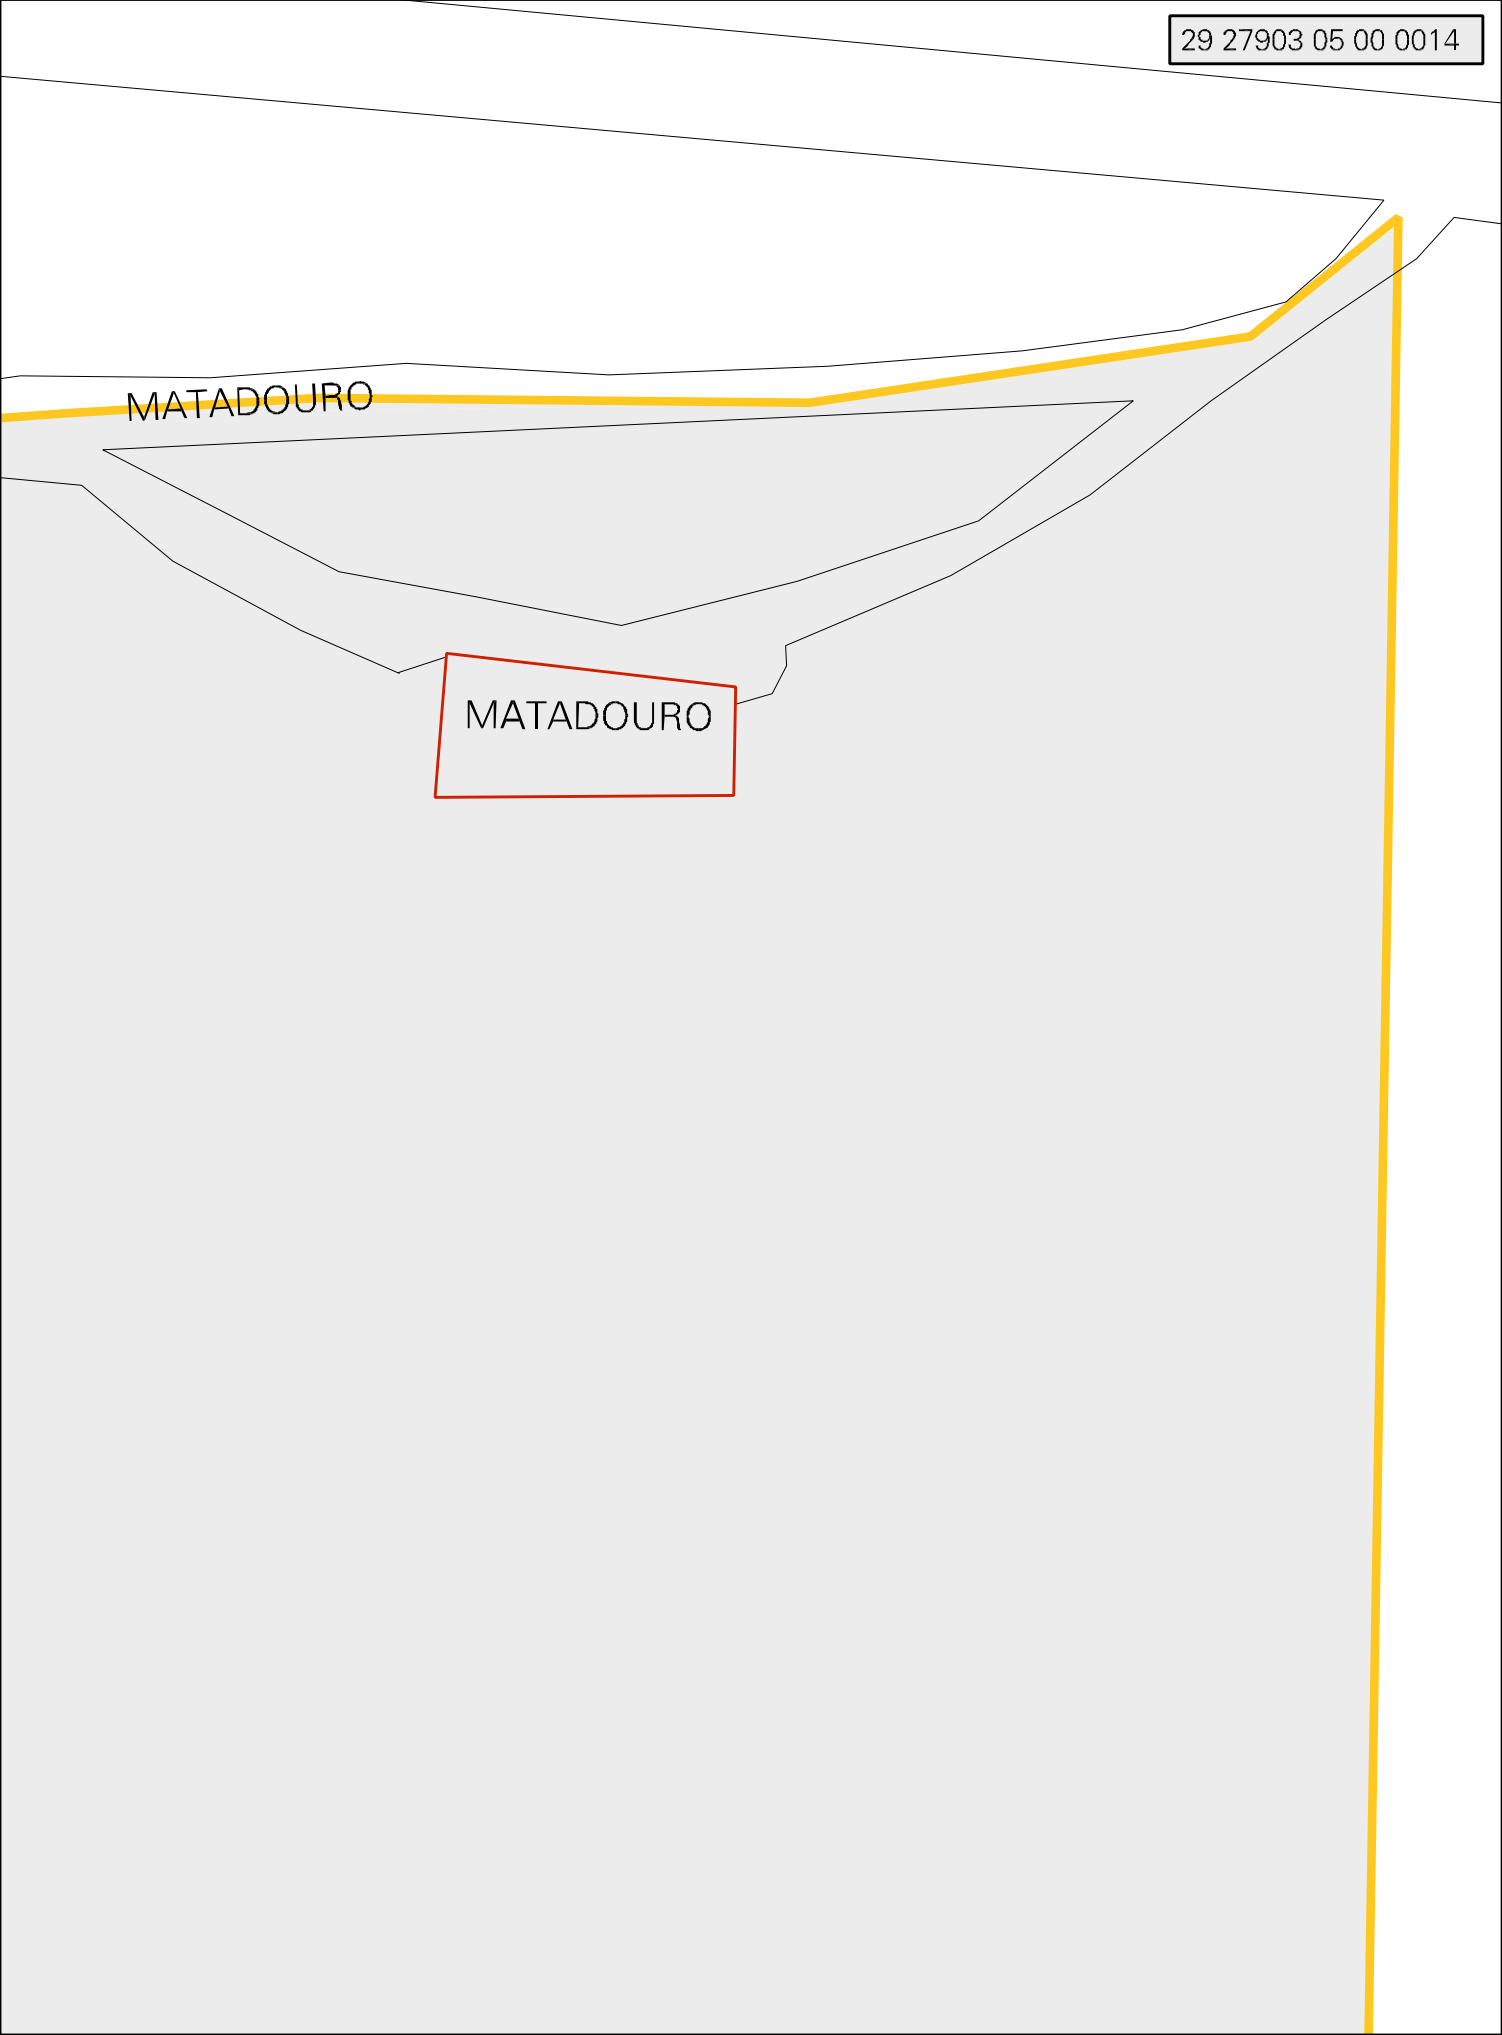

RUA ANTONIO EMILIO DOS REIS

NOVA SANTA INES

RUA

DO

RUA EDSON

DE SOUZA

CERQUEIRA

UDE

MATADOURO

MATADOURO

ESTADO DA BAHIA
MAPA DE SETOR URBANO - MSU
ESCALA: 1 : 1785