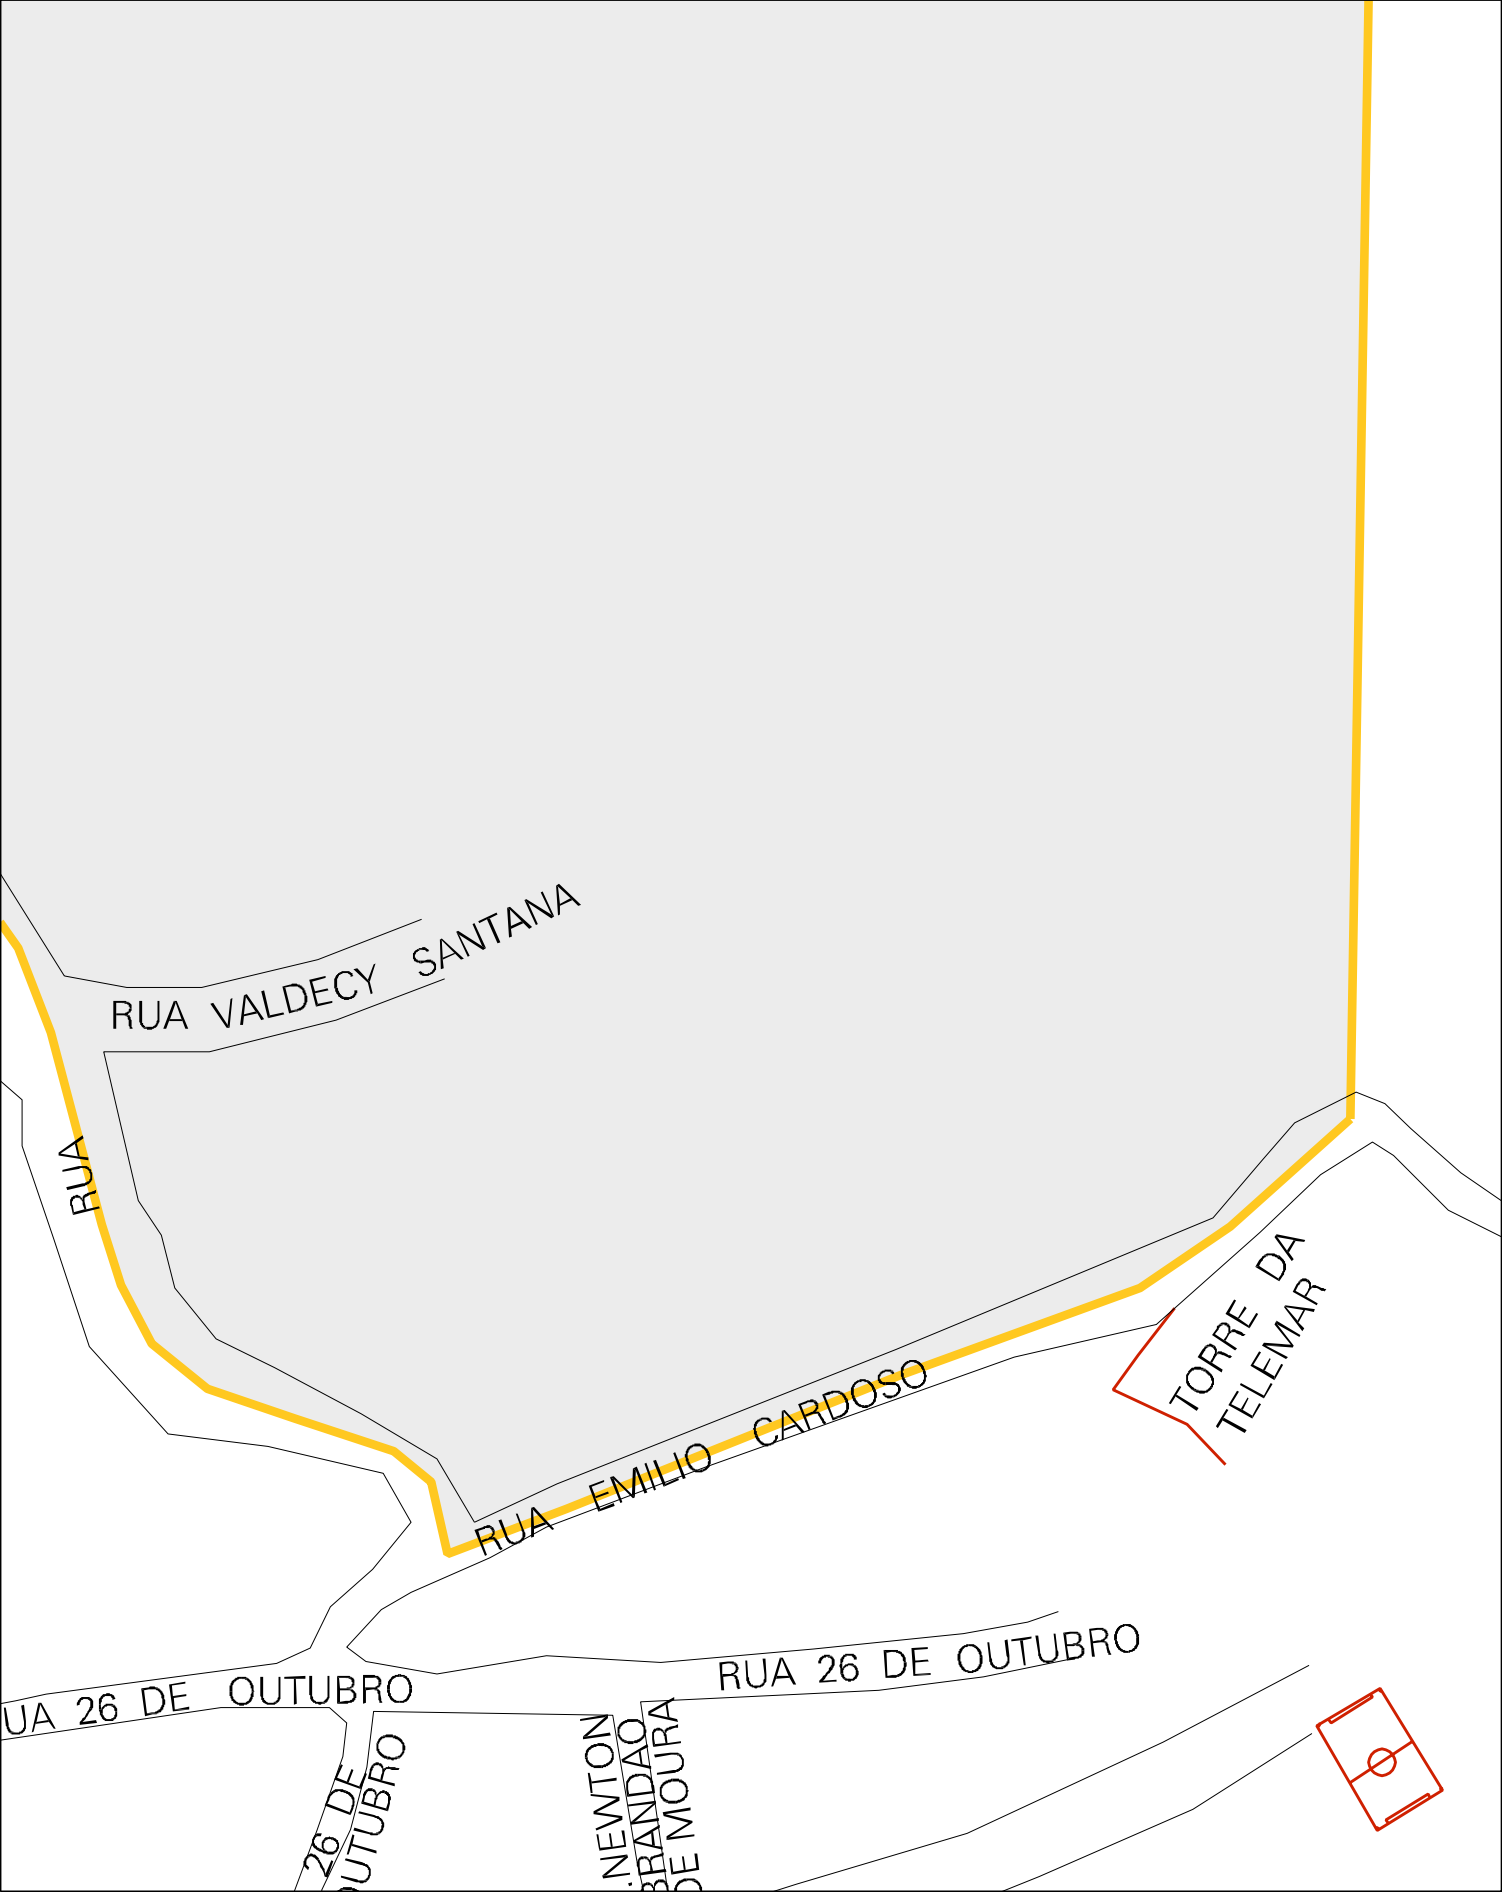

RUA ANTONIO EMILIO DOS REIS

NOVA SANTA INES

RUA

DO

RUA EDSON

DE SOUZA

CERQUEIRA

UDE

MATADOURO

MATADOURO

ESTADO DA BAHIA
MAPA DE SETOR URBANO - MSU
ESCALA: 1 : 1785