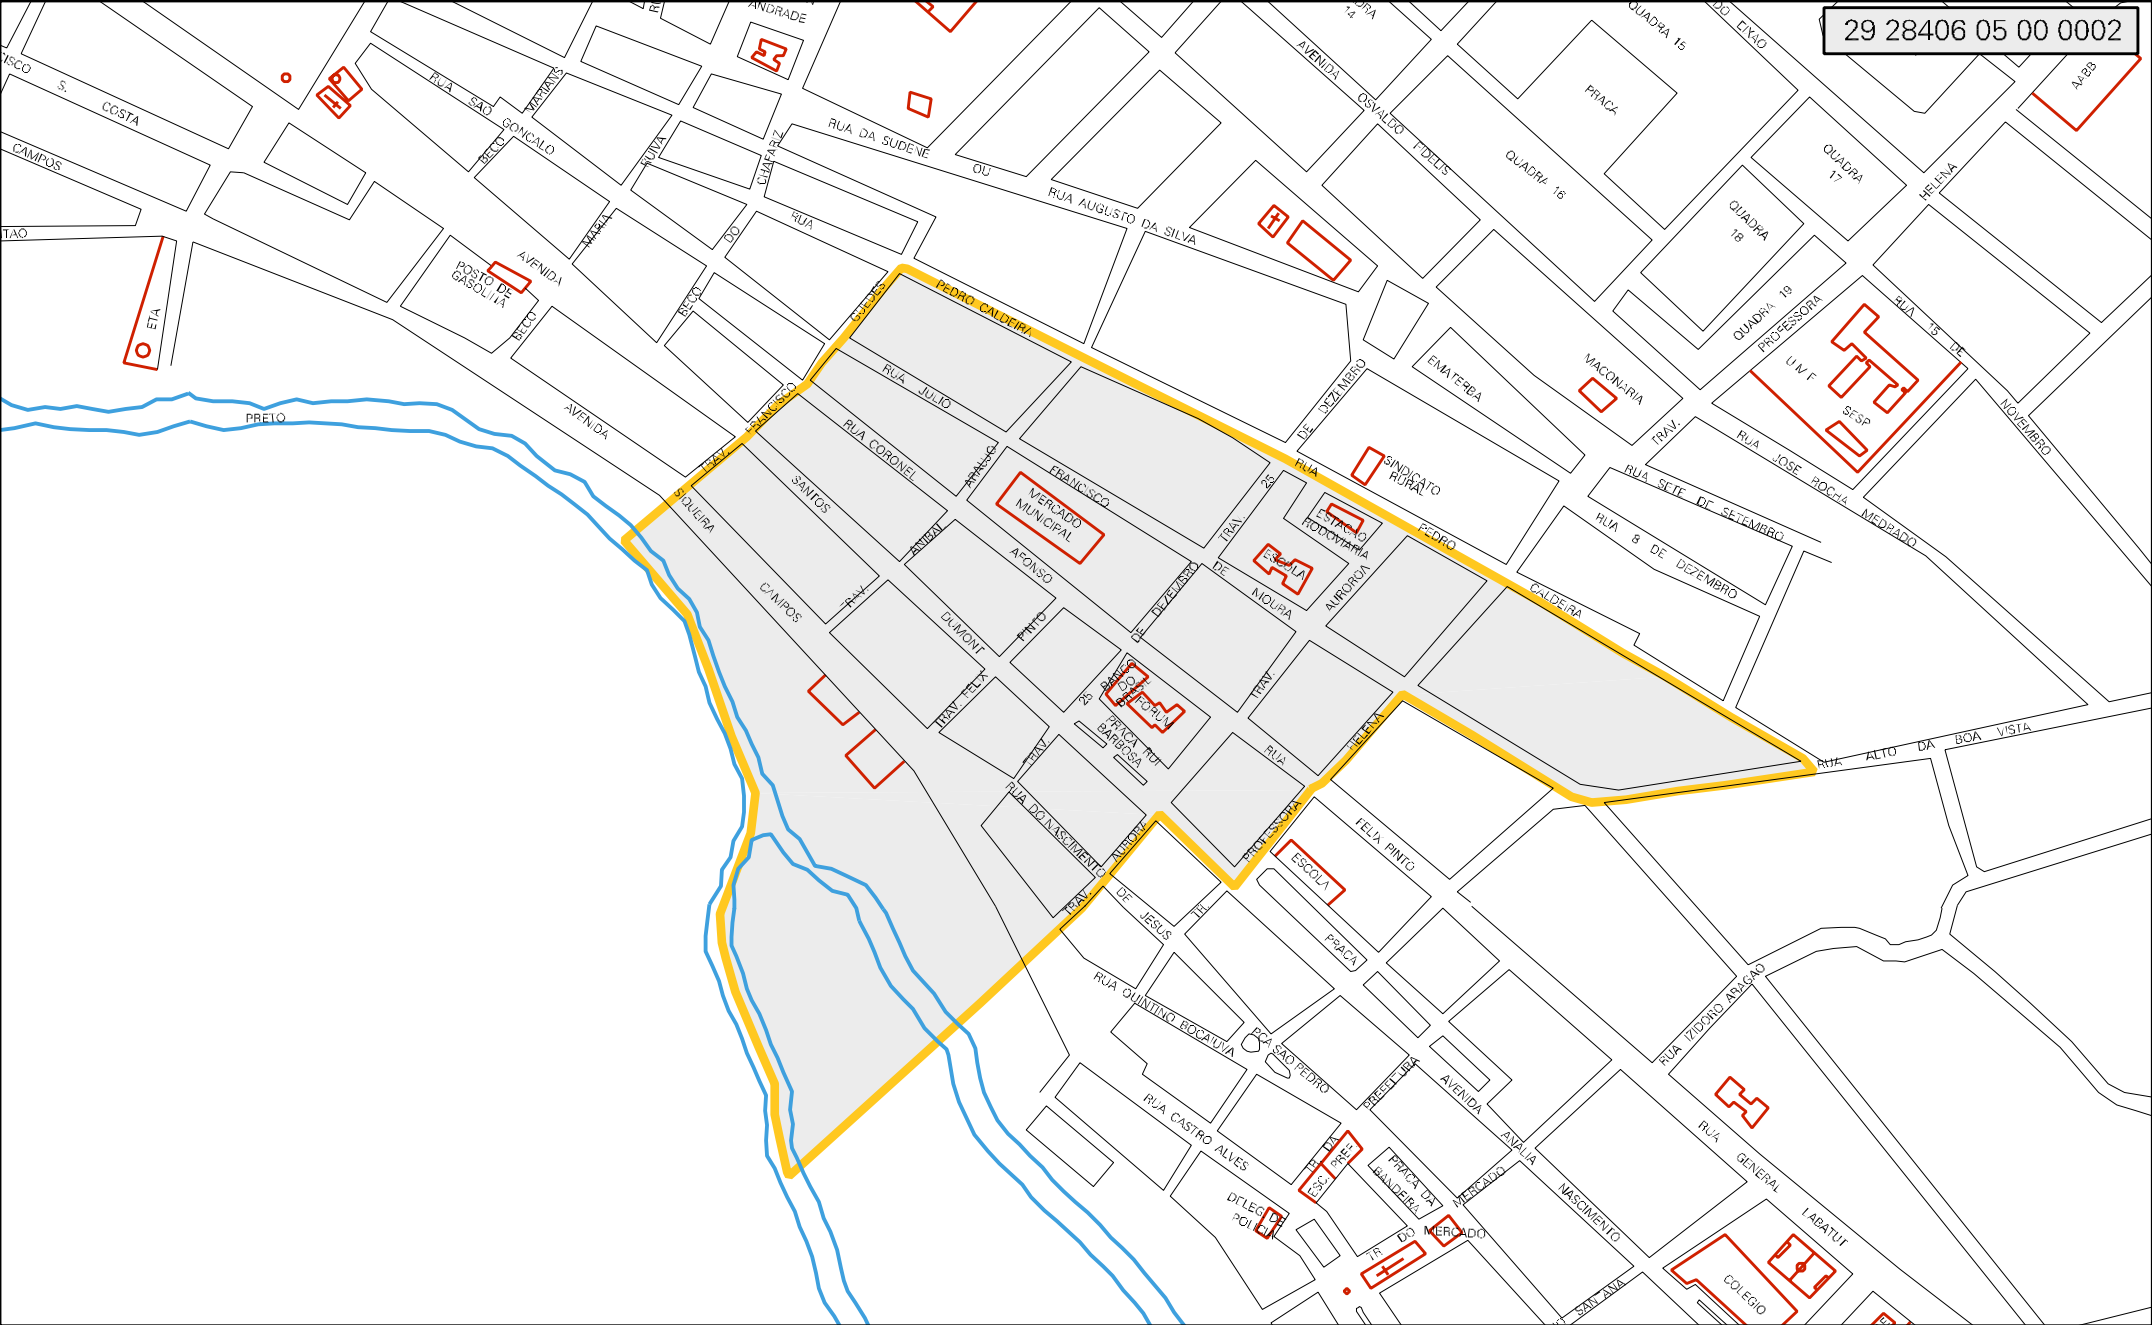

29 28406 05 00 0002

MUNICIPIO: 28406 - SANTA RITA DE CÁSSIA  
 DISTRITO: 05 - SANTA RITA DE CÁSSIA  
 SUBDISTRITO: 00  
 SETOR: 0002 SITUACAO: 10

ESTADO DA BAHIA  
 MAPA DE SETOR URBANO - MSU  
 ESCALA: 1 : 3953