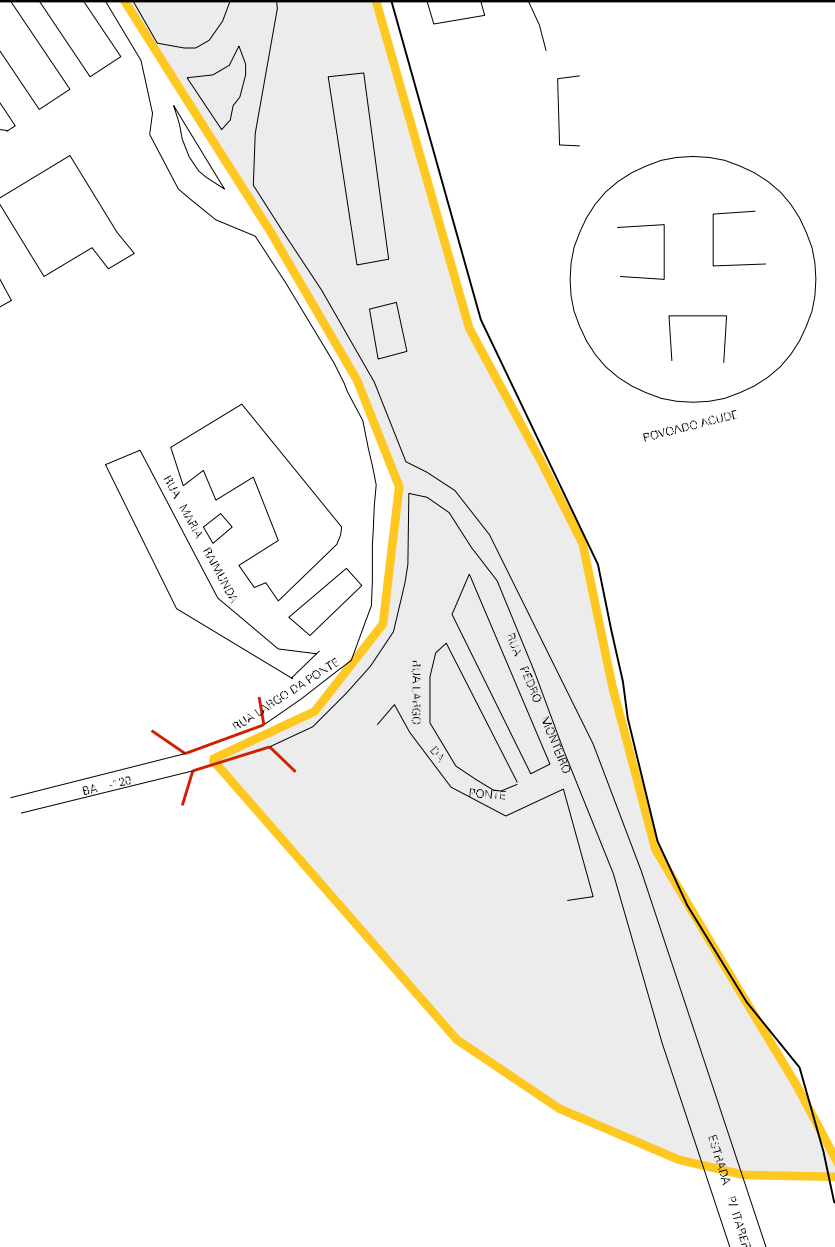

29 28000 05 00 0004

PARQUE DE VAQUEJADA

LACUDE

ESCALA: 1:6041

MUNICÍPIO: 28000 - SANTALUZ
DISTRITO: 05 - SANTALUZ
SUBDISTRITO: 00
SETOR: 0004 SITUACAO: 10

ESTADO DA BAHIA
MAPA DE SETOR URBANO - MSU
ESCALA: 1 : 6041