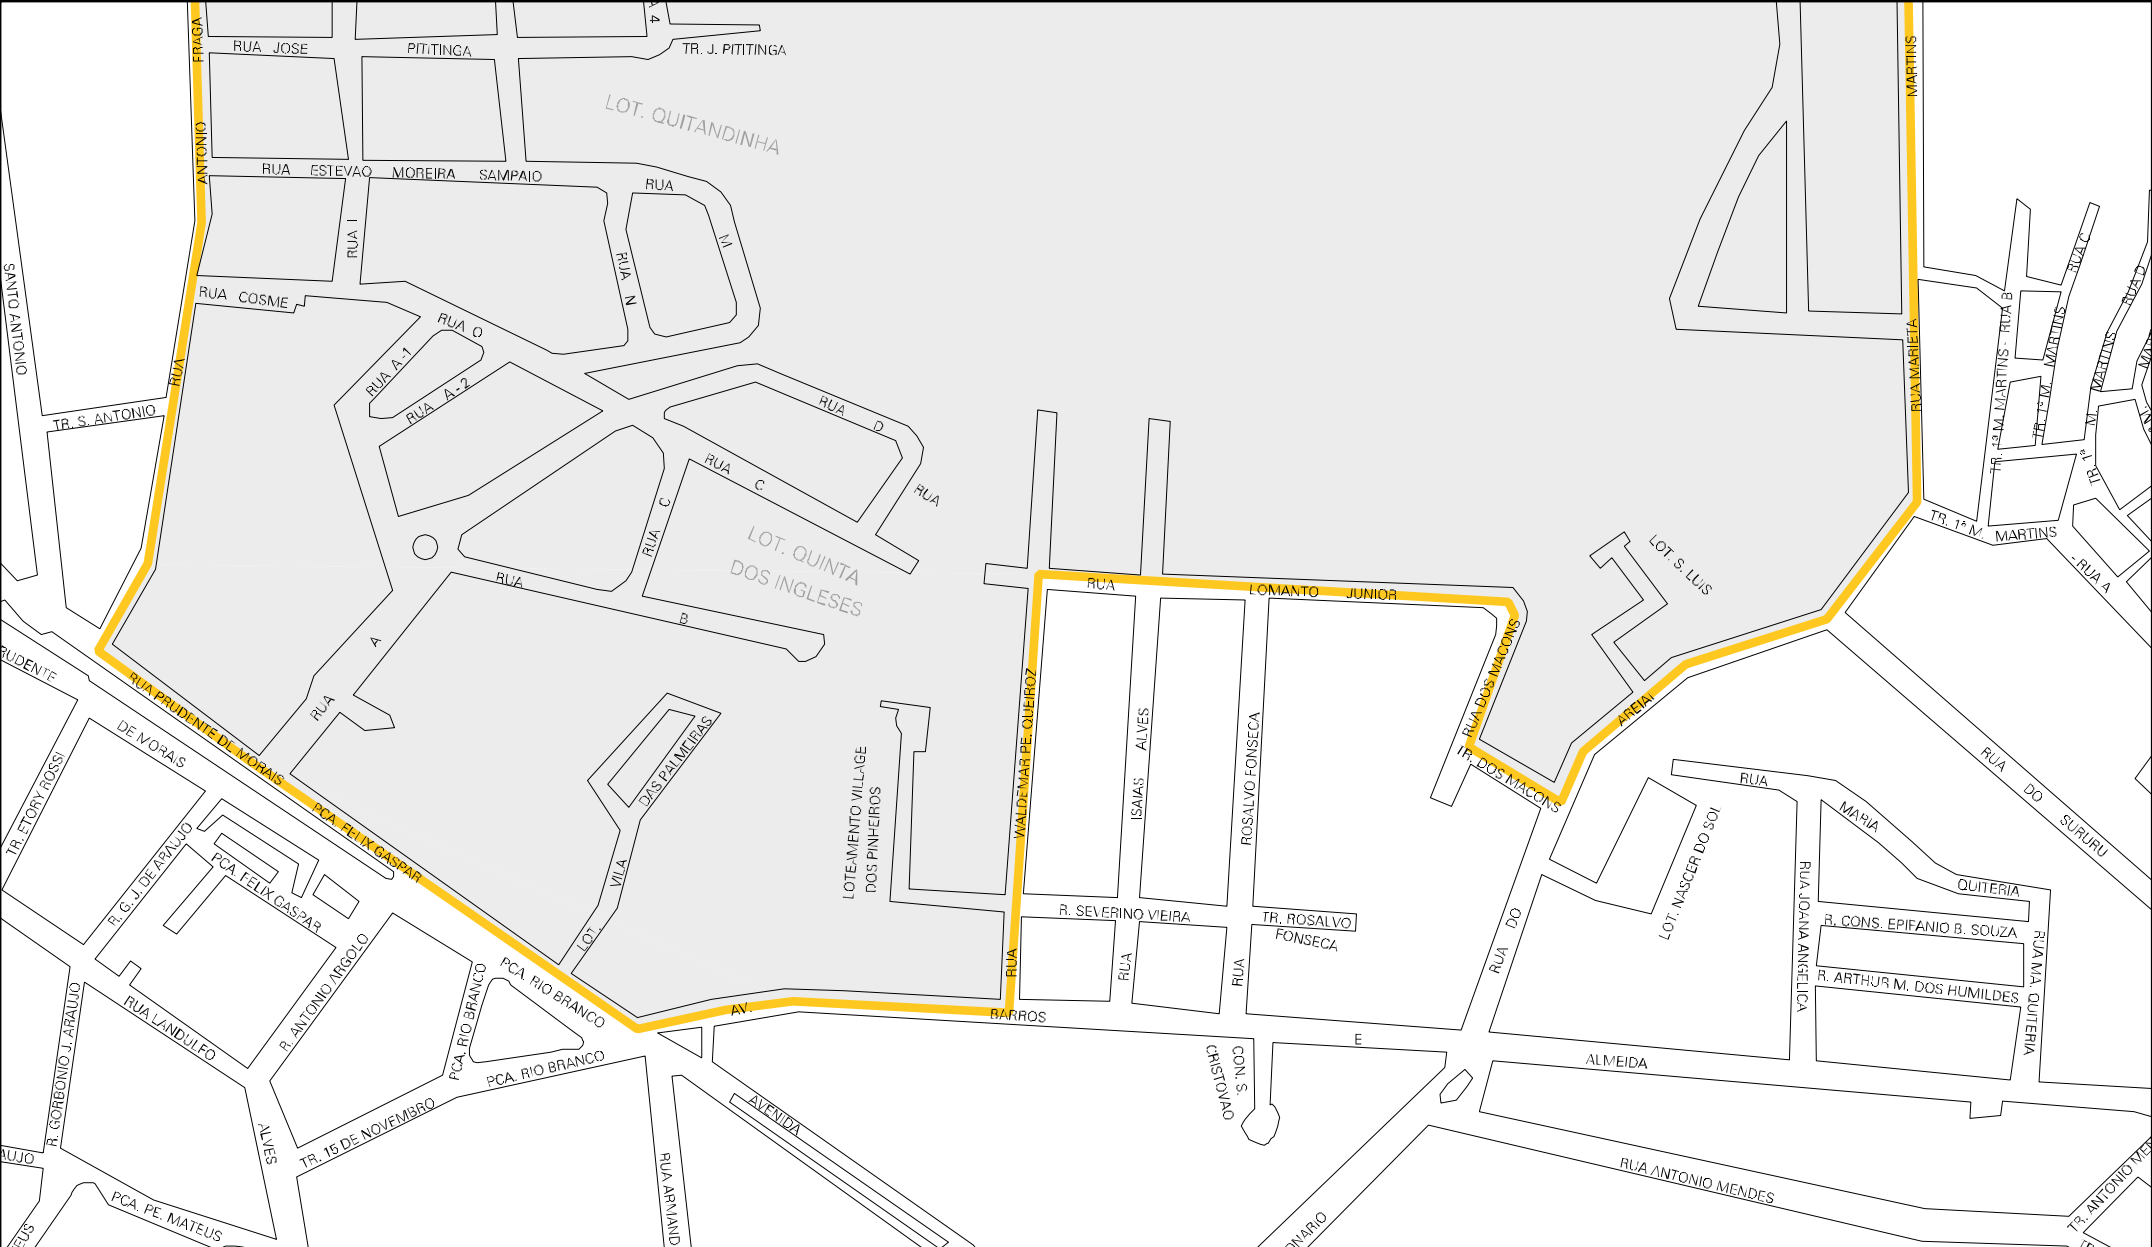

MUNICIPIO: 28703 - SANTO ANTÔNIO DE JESUS
DISTRITO: 05 - SANTO ANTÔNIO DE JESUS
SUBDISTRITO: 00
SETOR: 0002 SITUACAO: 10

ESTADO DA BAHIA
MAPA DE SETOR URBANO - MSU
ESCALA: 1 : 3514