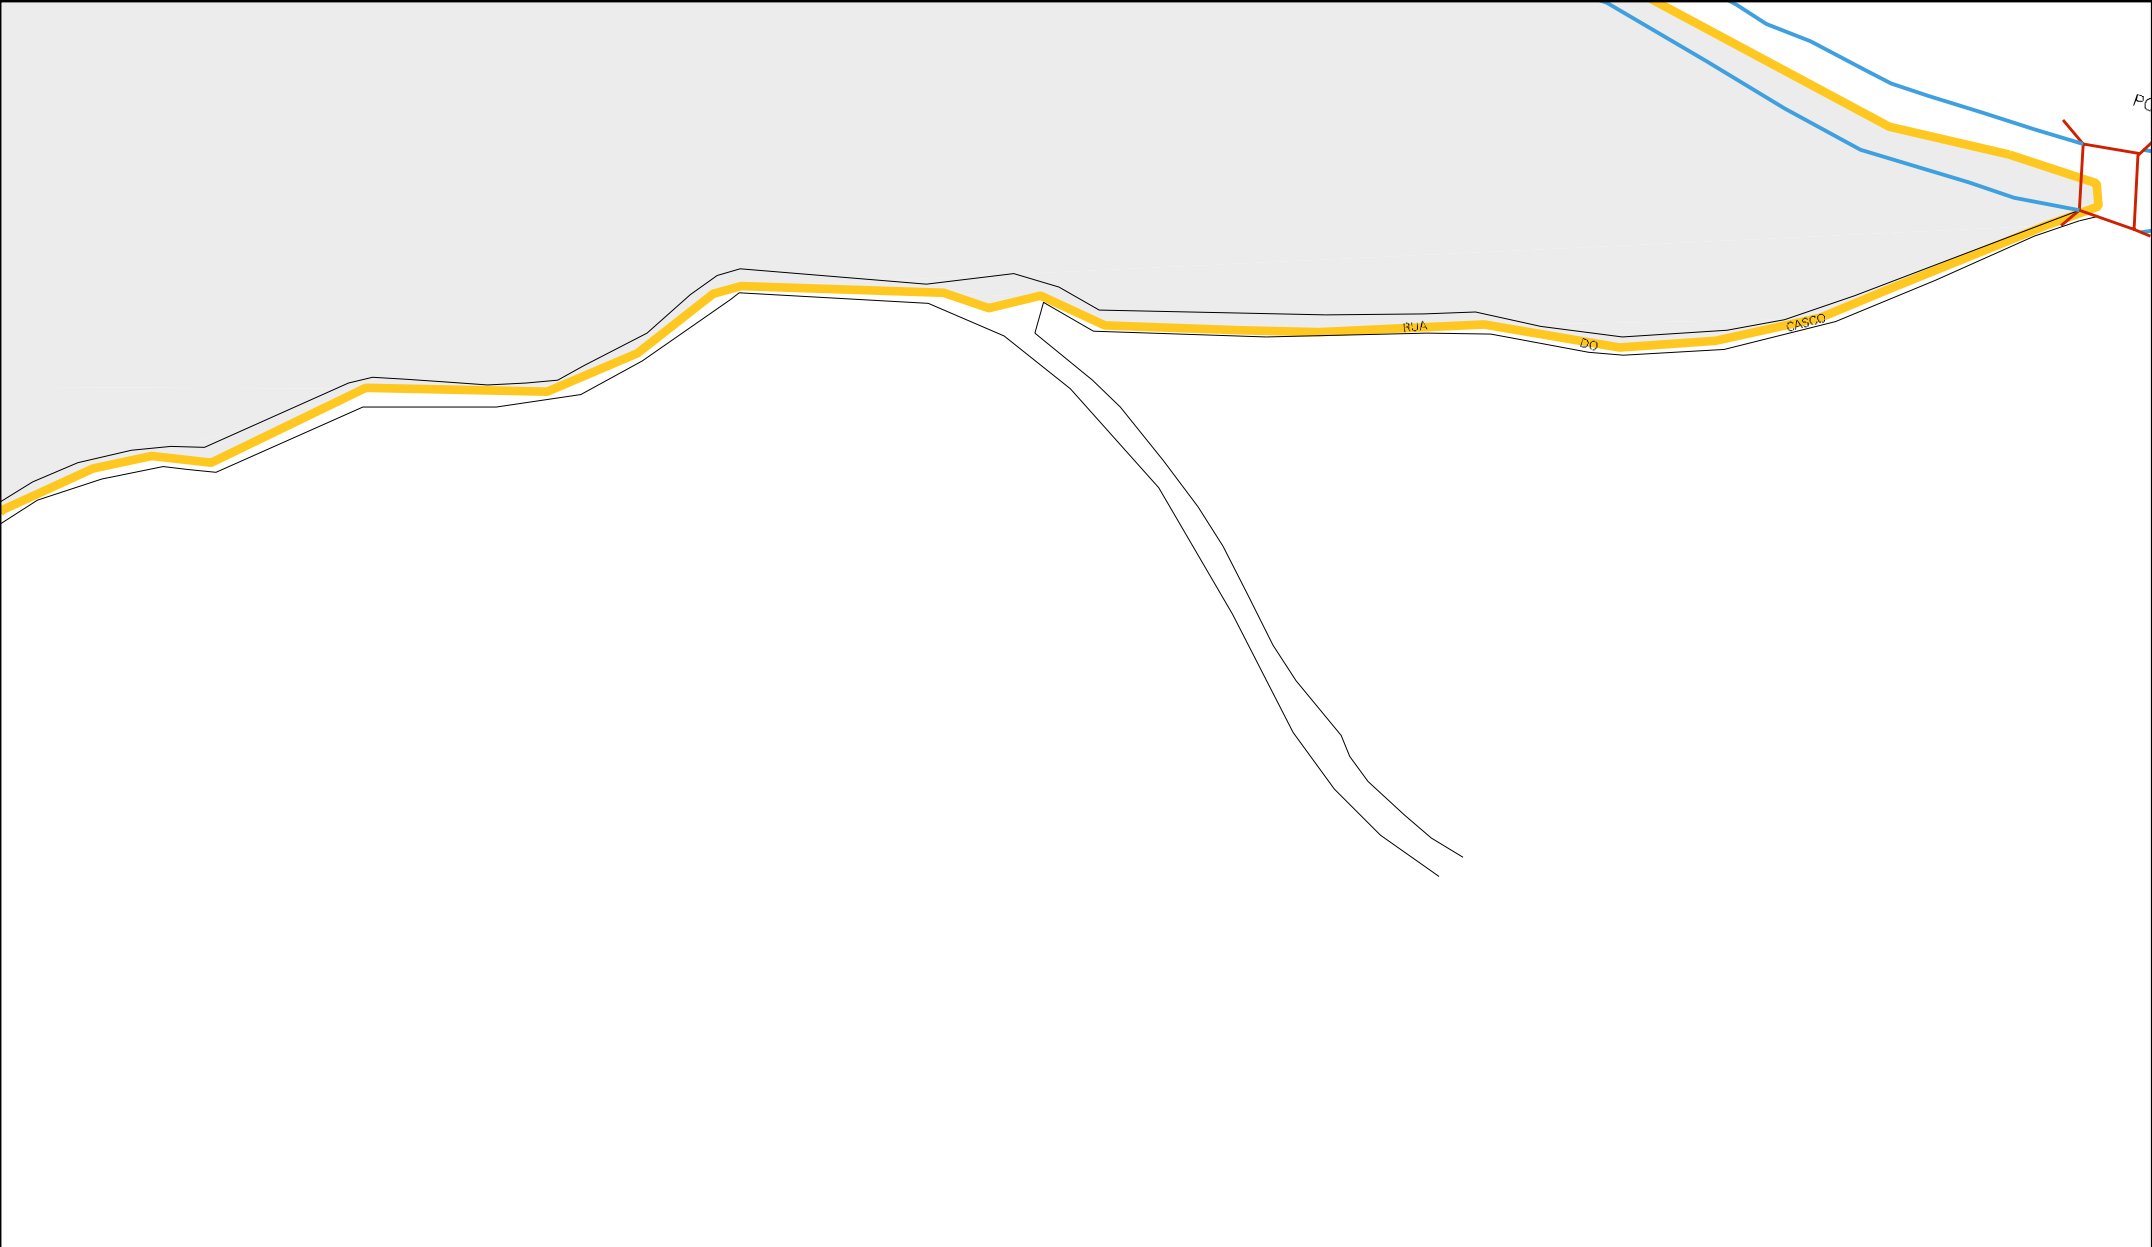

RIO

JQUITIBA

ESTADO DA BAHIA
MAPA DE SETOR URBANO - MSU
ESCALA: 1 : 4059