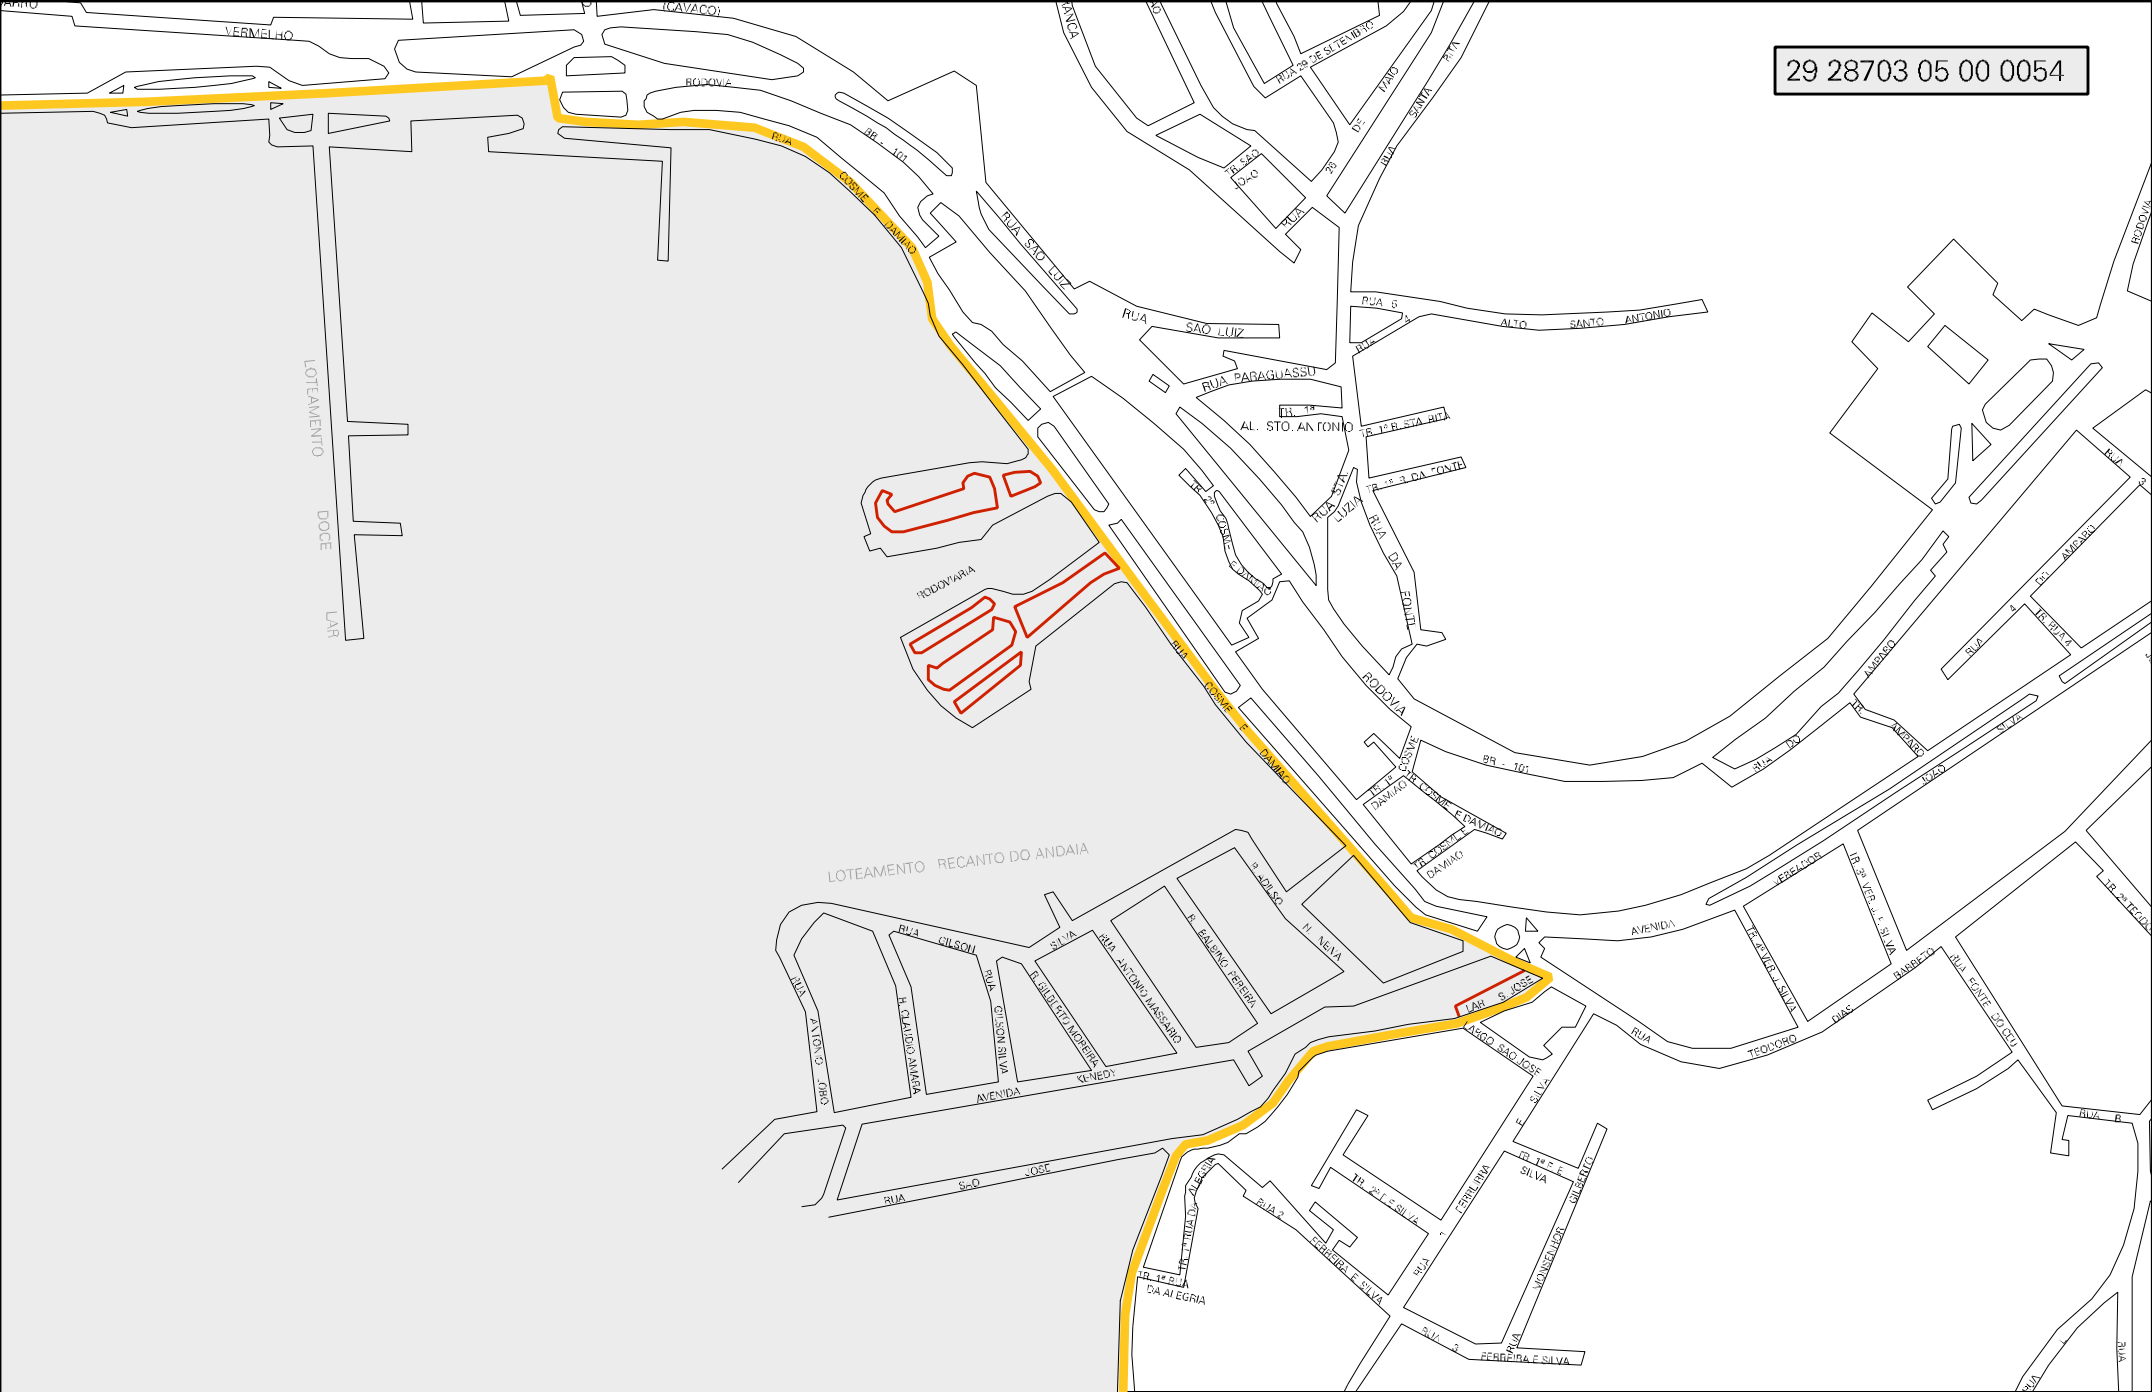

NASCENTE

RODOVIA BR-10

RUA PARAIBA

RUA A  
RUA B  
RUA C  
RUA D  
RUA E  
RUA F  
RUA G

LOTEAMENTO SOL NASCENTE

RODOVIA

JOSE ARAUJO DE ANDRADE

CANTINA DO JAPONES

29 28703 05 00 0054

VERMELHO

(CAVACO)

RODOVIA

LOTEAMENTO

DOCE

LAR

RODOVIA

LOTEAMENTO RECANTO DO ANDAIA

LAR S. JOSÉ

FAZENDA DE  
ANTONIO USIRAMAR

ESTADO DA BAHIA  
MAPA DE SETOR URBANO - MSU  
ESCALA: 1 : 4725