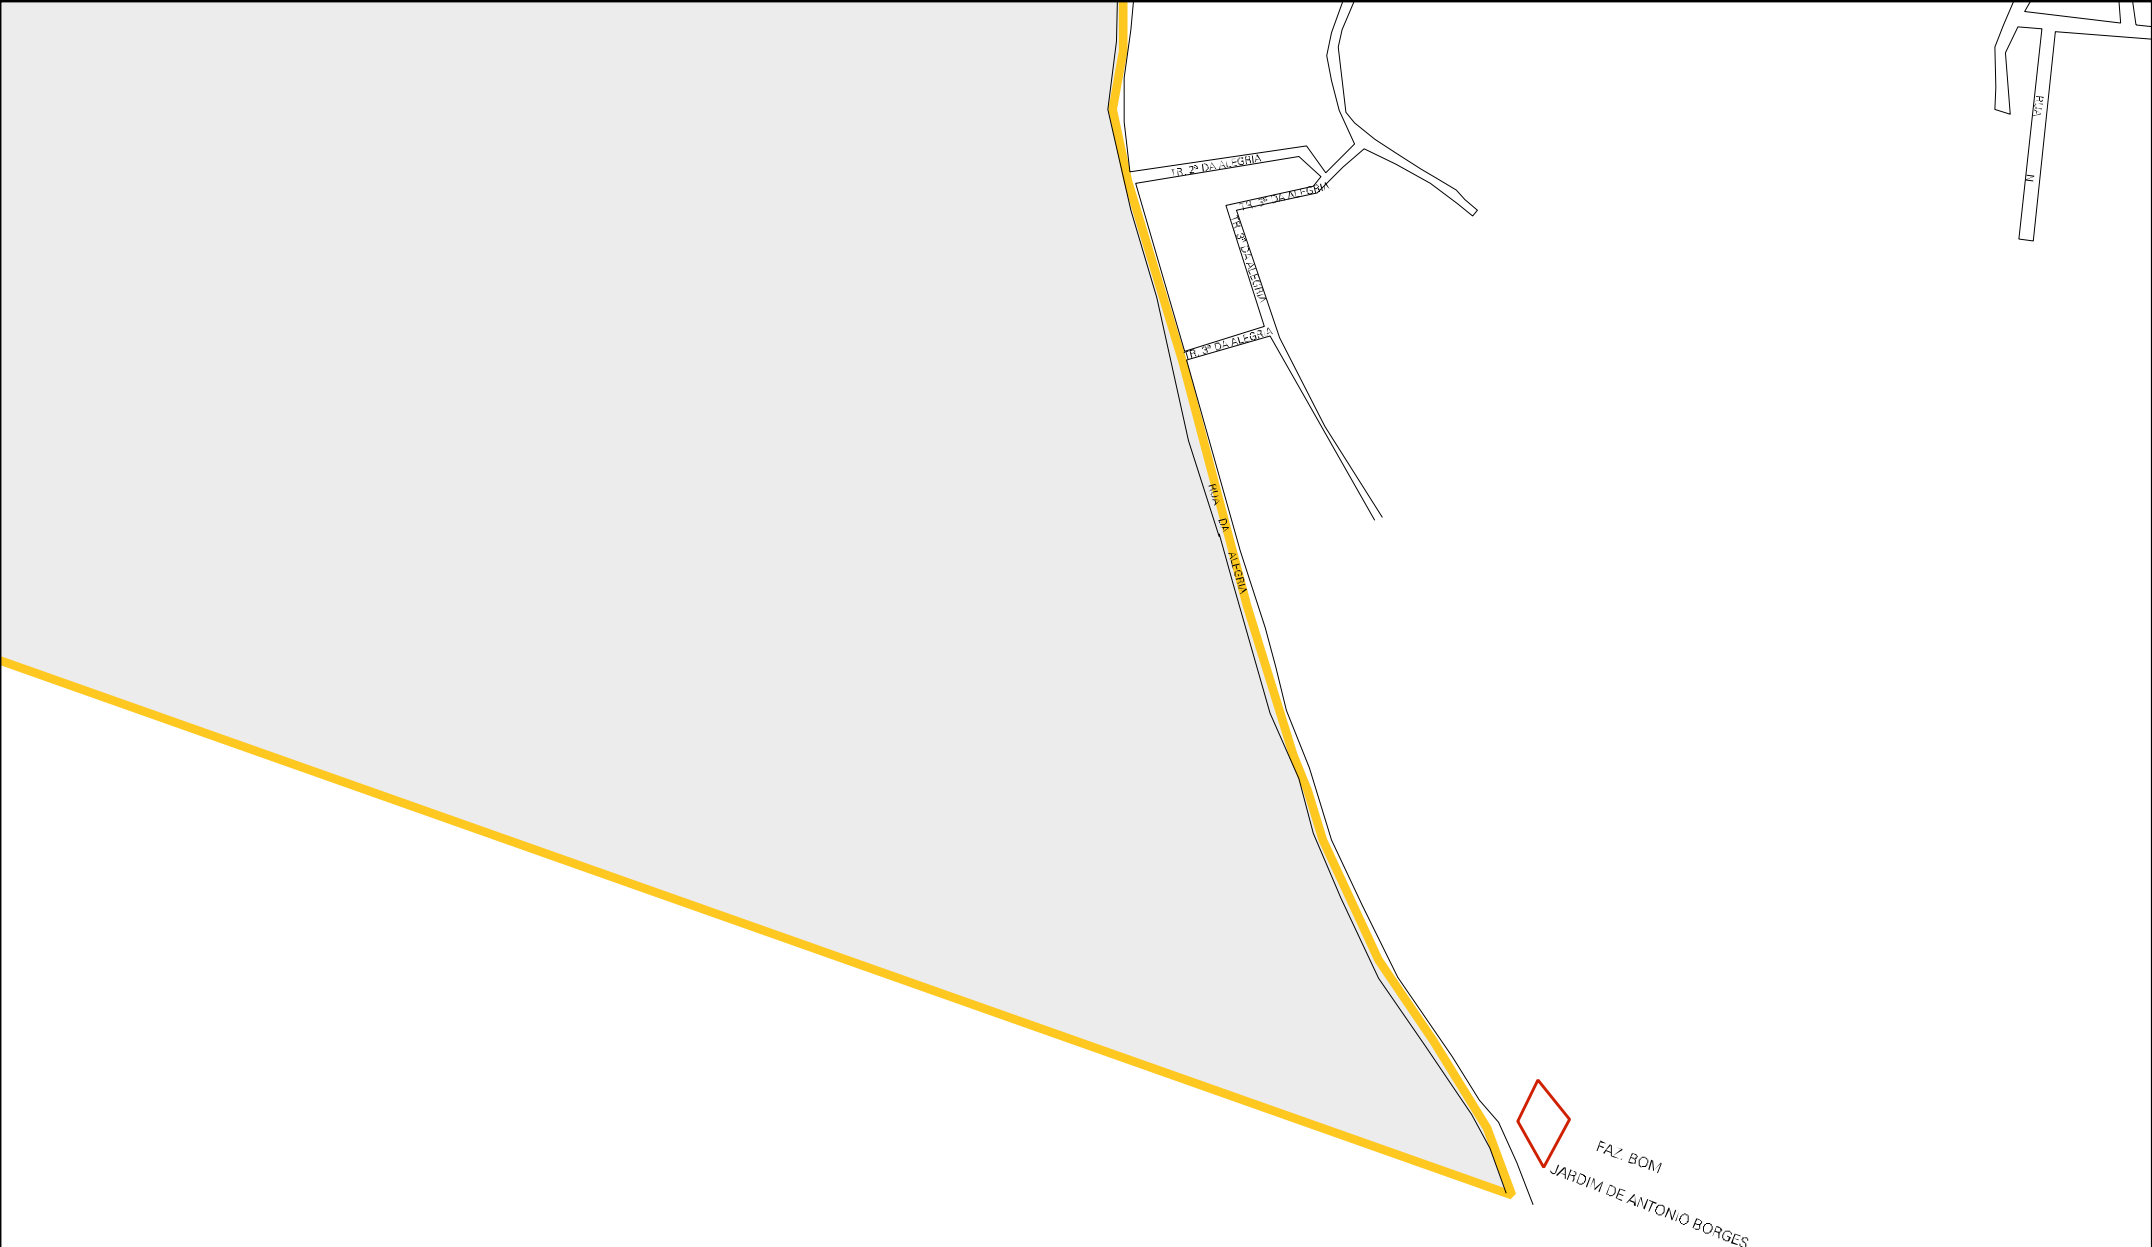

NASCENTE

RODOVIA BR-10

RUA PARAIBA

RUA A  
RUA B  
RUA C  
RUA D  
RUA E  
RUA F  
RUA G

LOTEAMENTO SOL NASCENTE

RODOVIA

JOSE ARAUJO DE ANDRADE

CANTINA DO JAPONES

29 28703 05 00 0054

VERMELHO

(CAVACO)

RODOVIA

LOTEAMENTO

DOCE

LAR

RODOVIA

LOTEAMENTO RECANTO DO ANDAIA

LAR S. JOSÉ

FAZENDA DE  
ANTONIO USIRAMAR

ESTADO DA BAHIA  
MAPA DE SETOR URBANO - MSU  
ESCALA: 1 : 4725