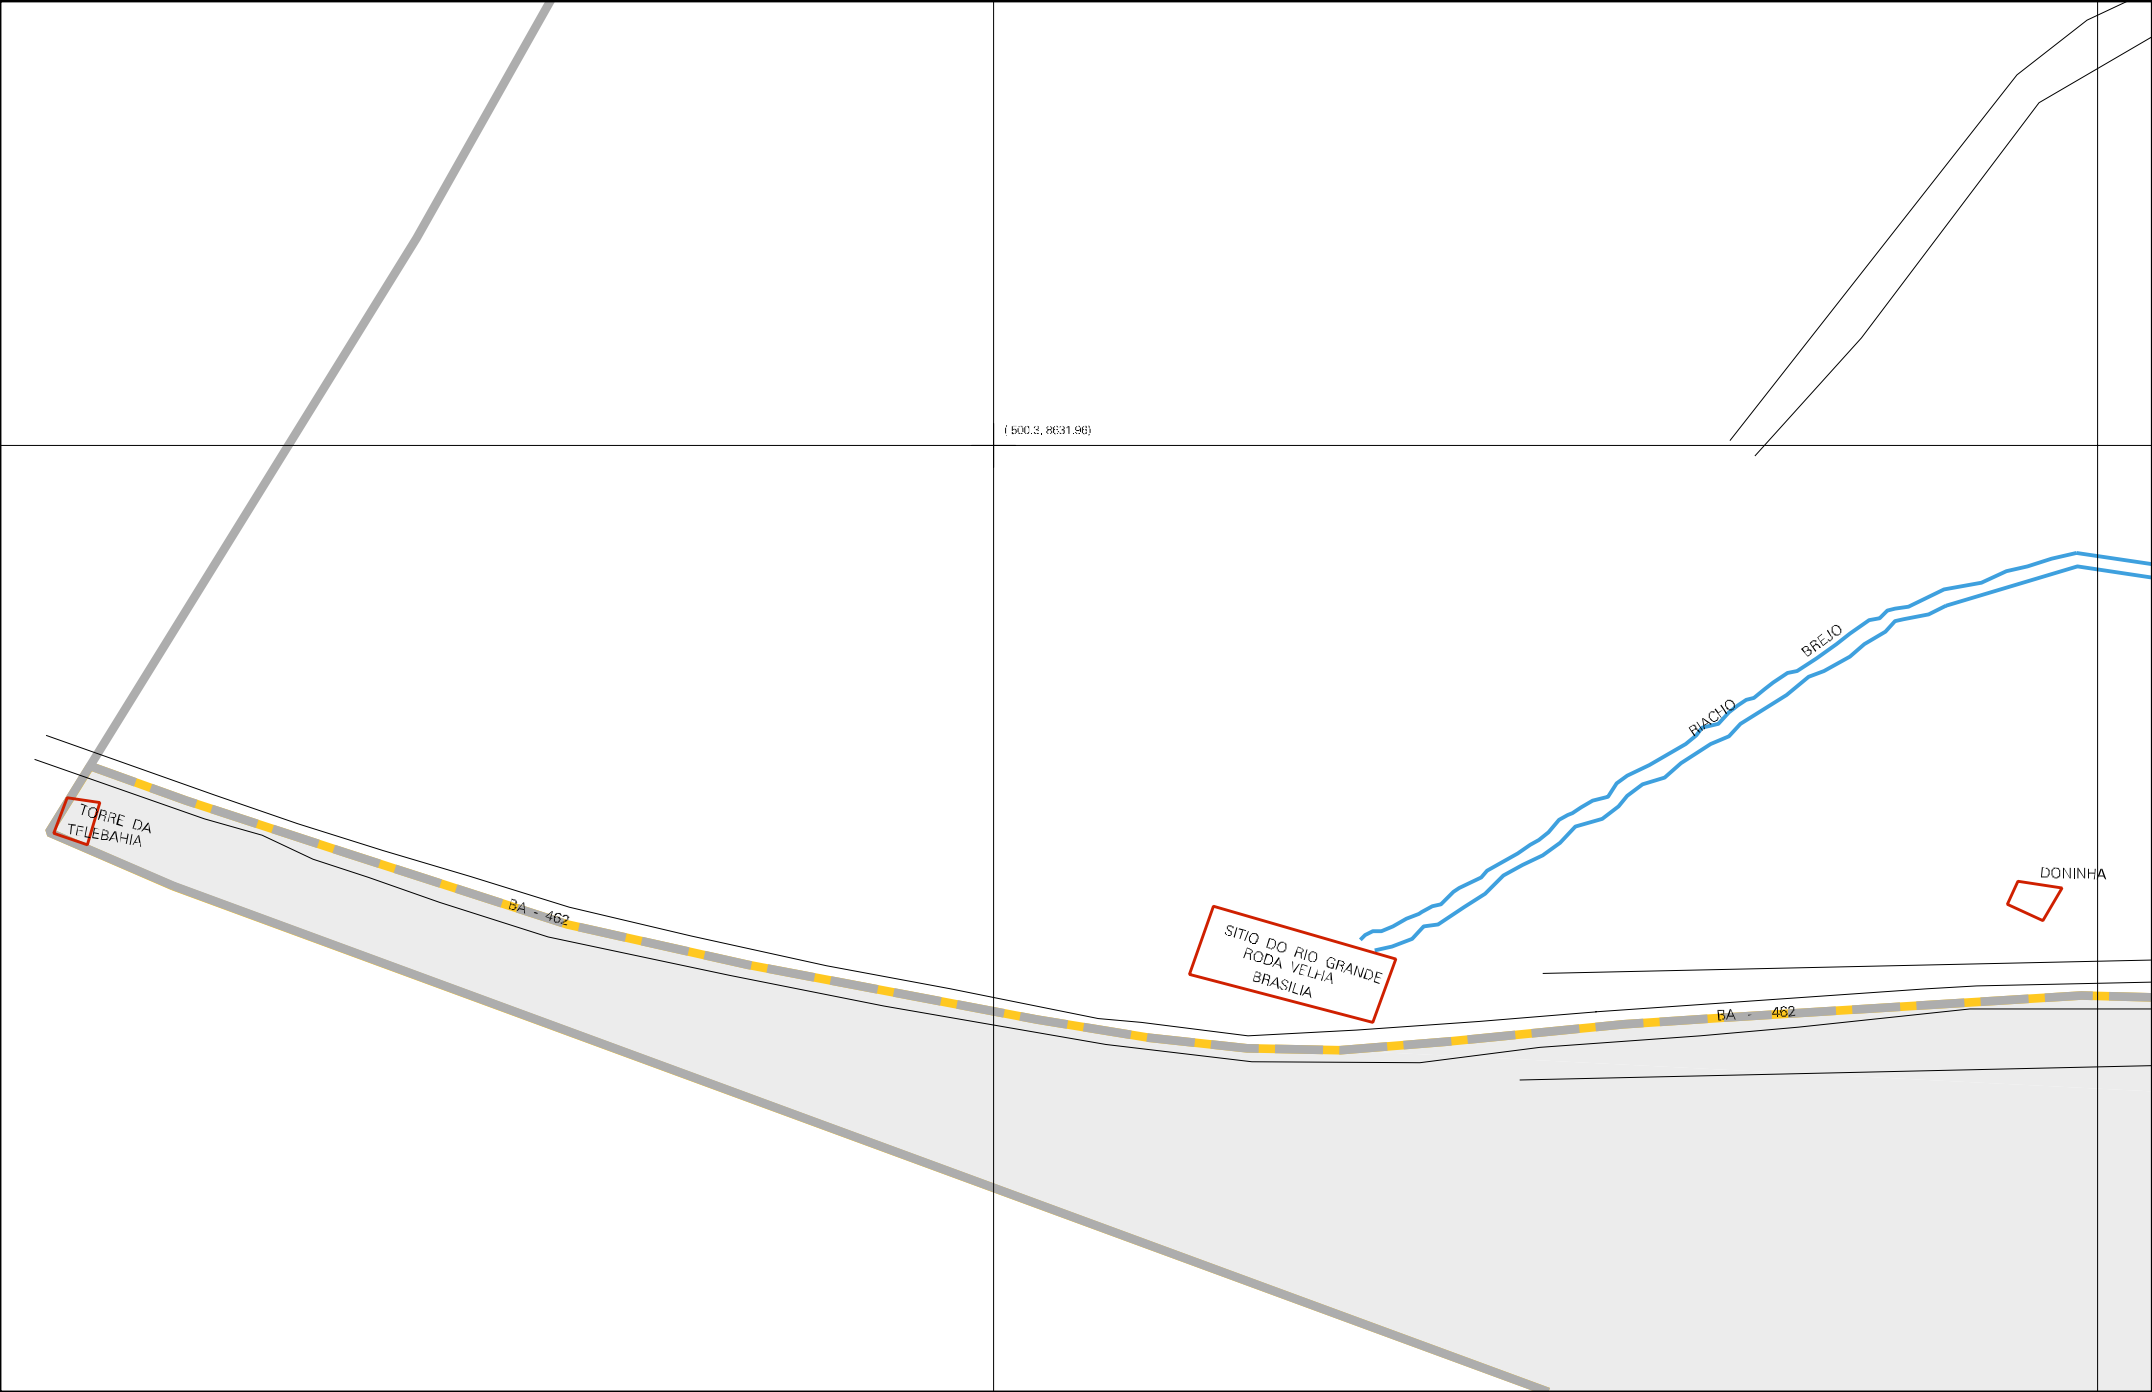

(500.3, 8631.96)

TORRE DA
TELEBAHIA

BA - 462

SITIO DO RIO GRANDE
RODA VELHA
BRASILIA

BA - 462

RACIO
BREJO

DONINHA

29 28901 05 00 0003

4

MINERACAO
MOINHO TORRE DO
MOINHO
DO OESTE

ESCRITORIO

MUNDO DE ABRILMO

RUA

RUA

RUA

RUA ANTONIO LOPES

RUA FLORENTINO A. DE SOUZA

DOUTOR

PREFEITURA

PRACA MUNICIPAL

CAM MUNC

GOIAS

AVENIDA

AVENIDA GOIAS

UMBELINA

VISTA

LOTEAMENTO

BELA VISTA

RUA BOA

CASAS

RUA SANTA LUCIA

RUA 27 DE FEVEREIRO