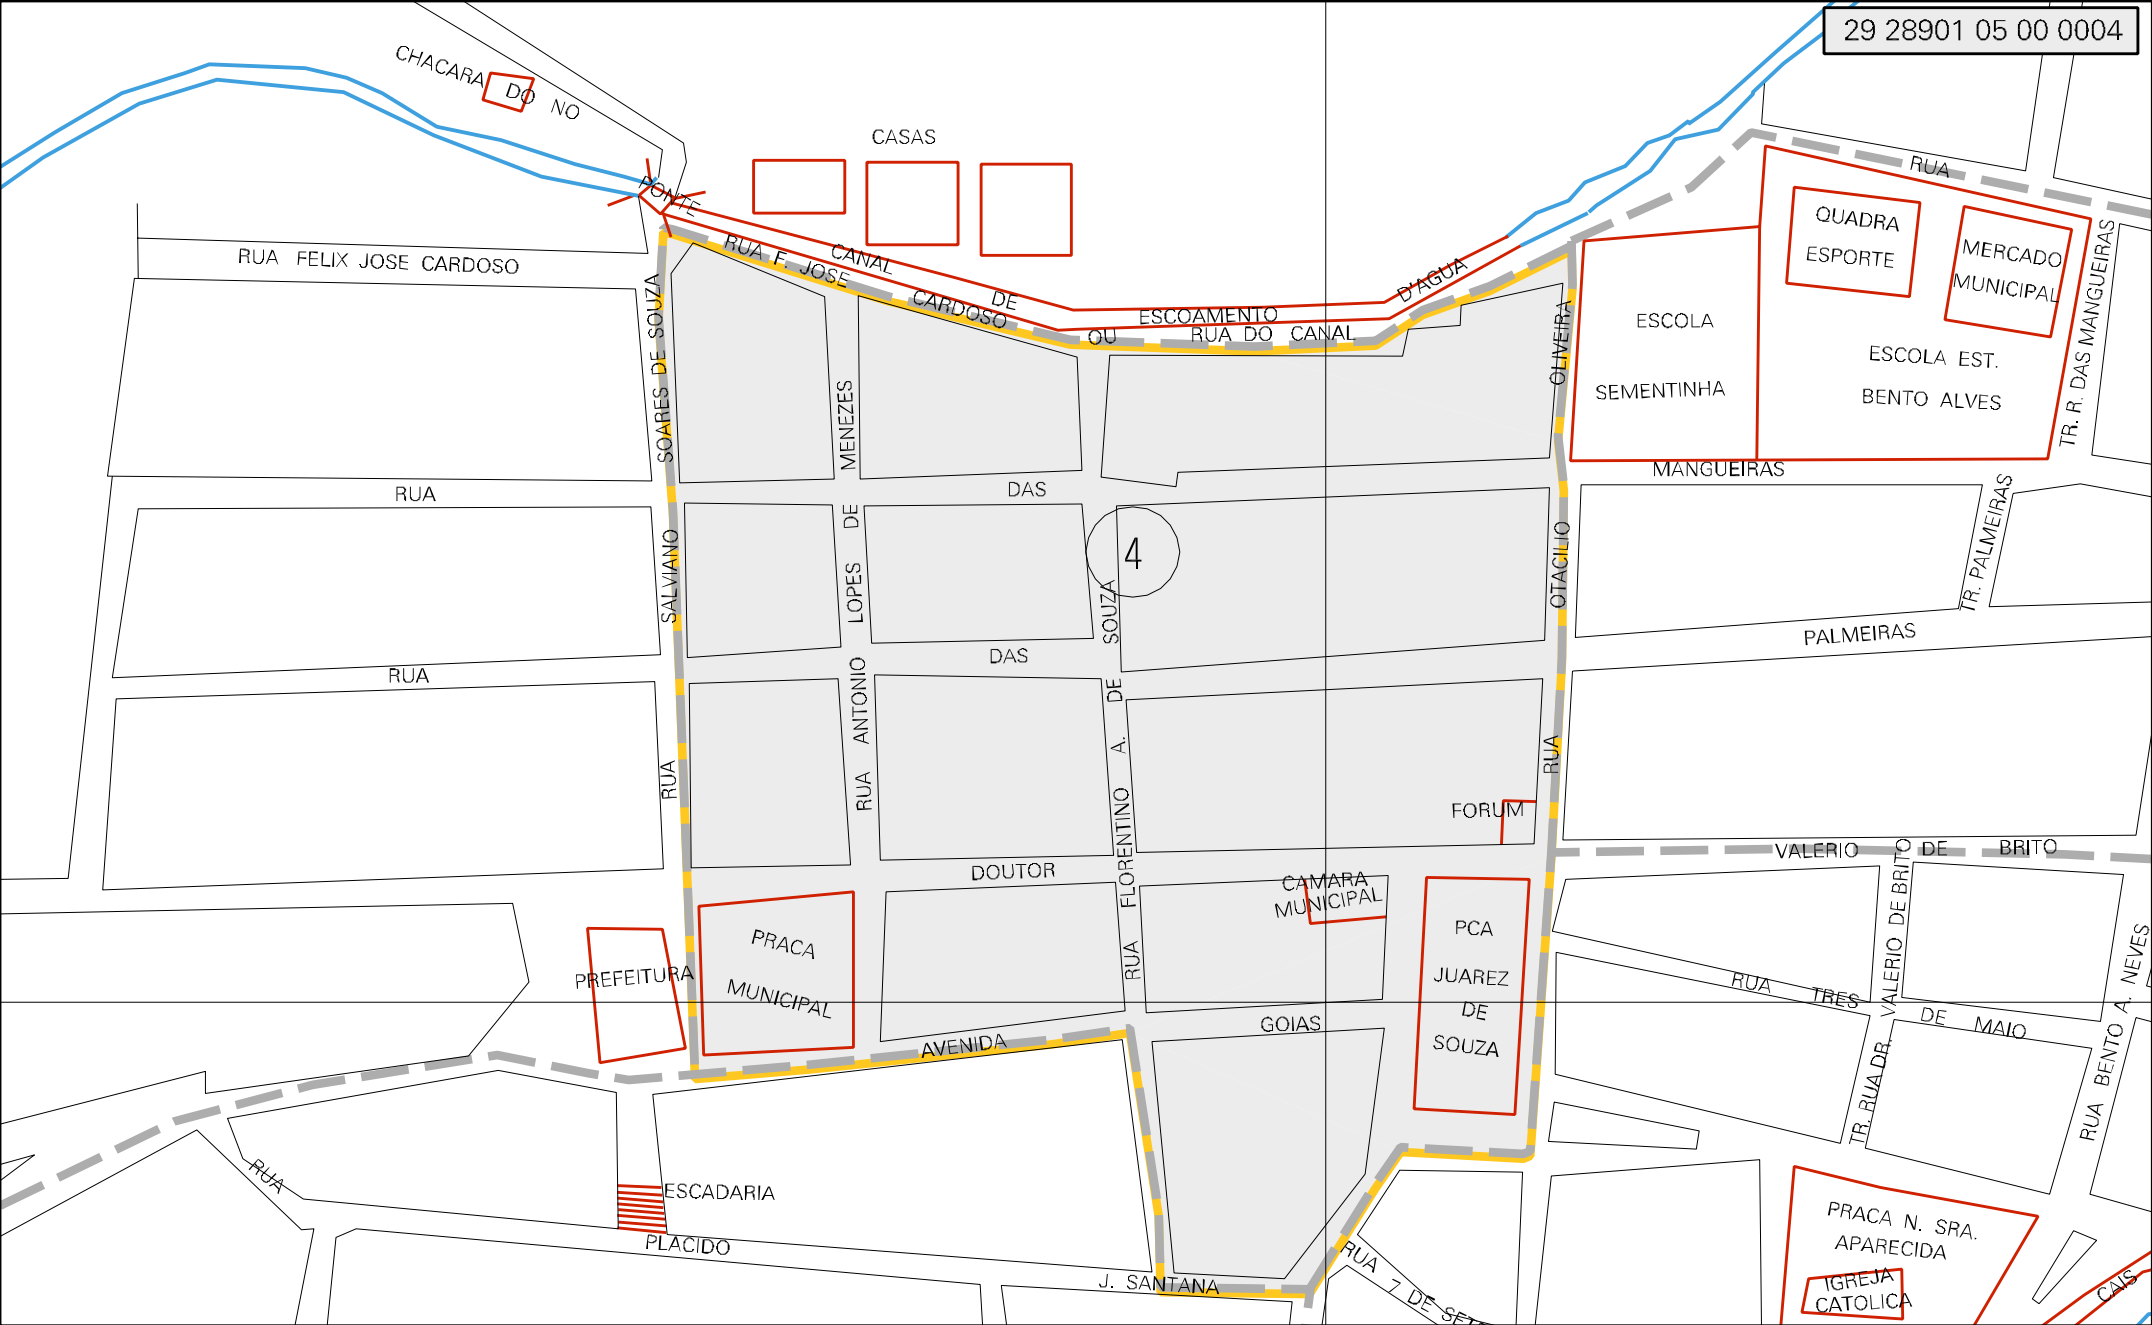

29 28901 05 00 0004

MUNICIPIO: 28901 - SÃO DESIDÉRIO
 DISTRITO: 05 - SÃO DESIDÉRIO
 SUBDISTRITO: 00
 SETOR: 0004 SITUAÇÃO: 10

ESTADO DA BAHIA
 MAPA DE SETOR URBANO - MSU
 ESCALA: 1 : 4861