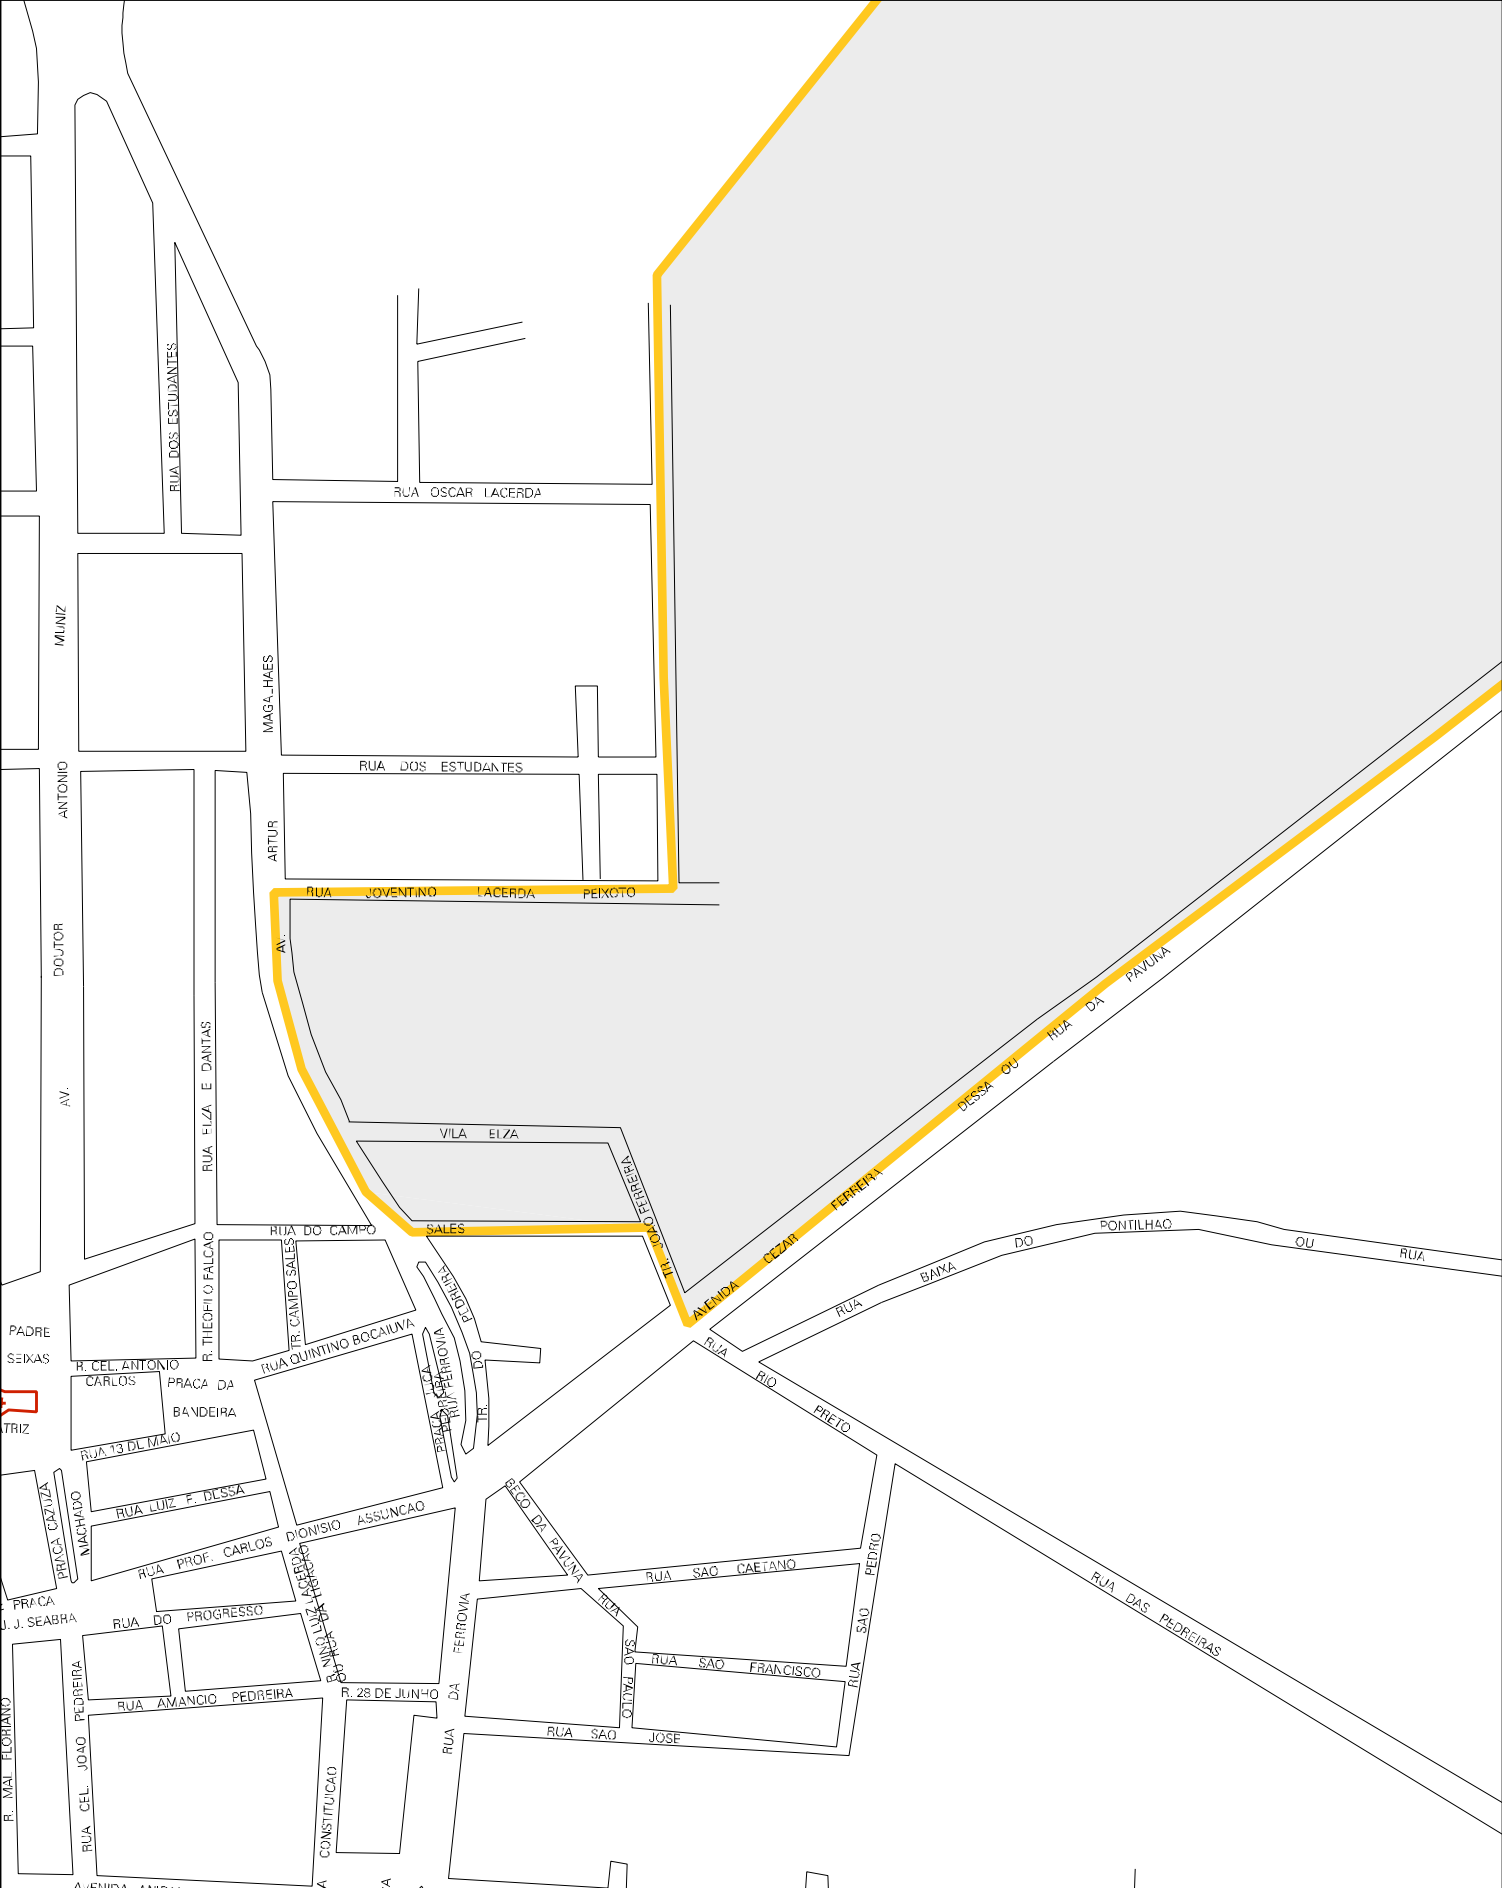

RUA DO BODLEIRAO

ANTIGA CHACARA
DA ROCINHA

IMAO HA PASSAGEM (RUA CAMINO, ETC.)

MUNICIPIO: 29305 - SÃO GONÇALO DOS CAMPOS
 DISTRITO: 05 - SÃO GONÇALO DOS CAMPOS
 SUBDISTRITO: 00
 SETOR: 0006 SITUACAO: 10

ESTADO DA BAHIA
MAPA DE SETOR URBANO - MSU
ESCALA: 1 : 5371