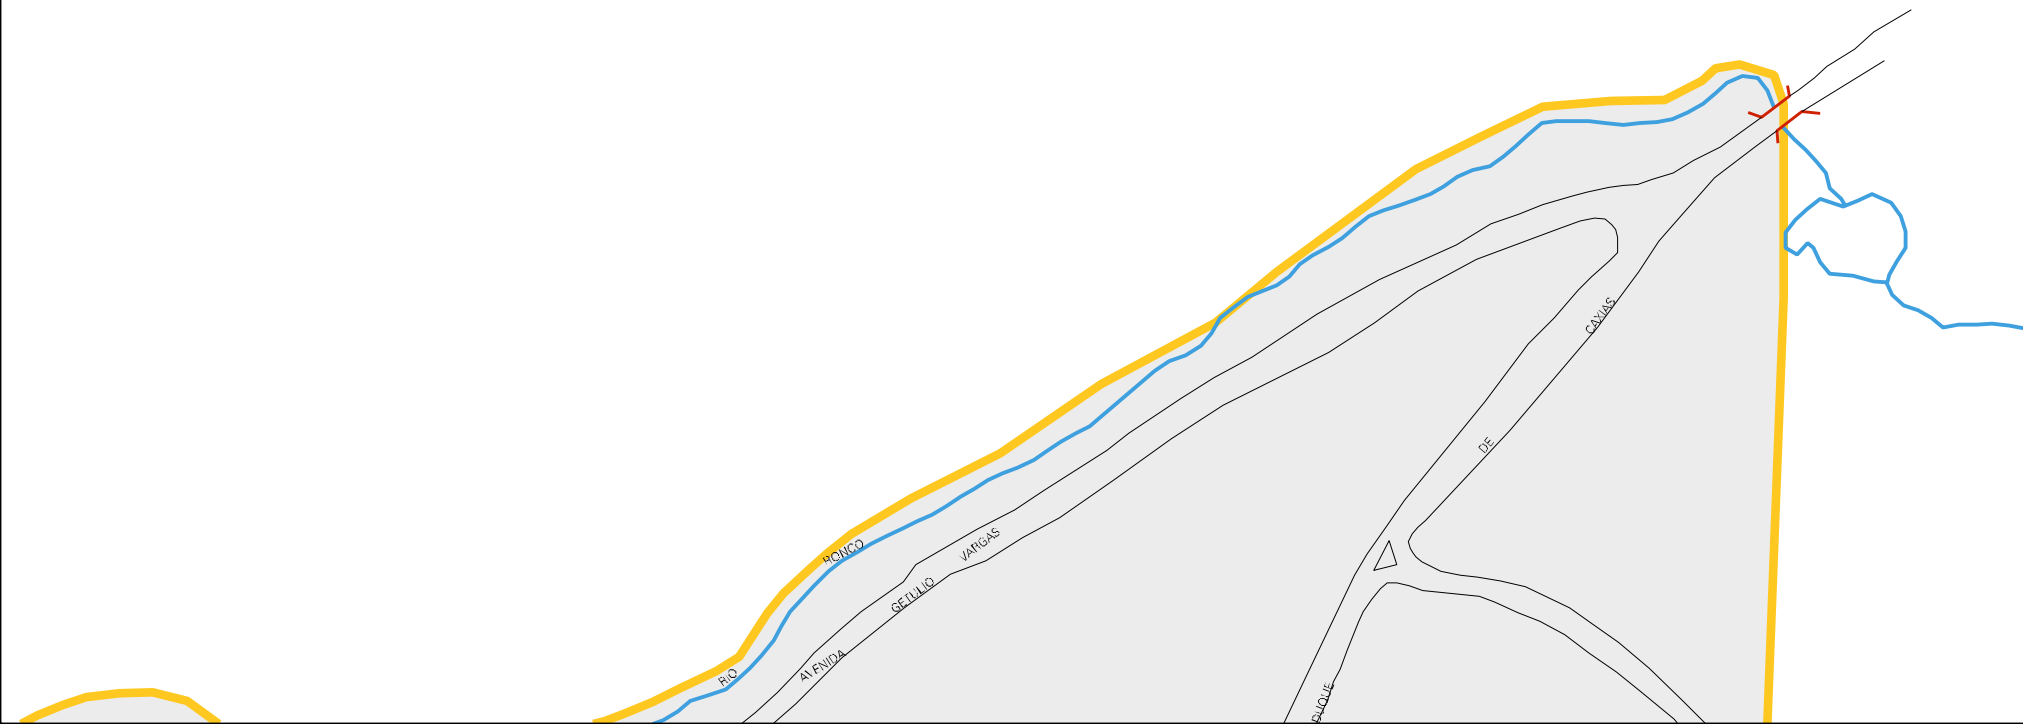

CENITENO VELHO

BAIXA DE AREIA

ESTRADA

110

SÃO

MICULL

ESTADO DA BAHIA
MAPA DE SETOR URBANO - MSU
ESCALA: 1 : 4017