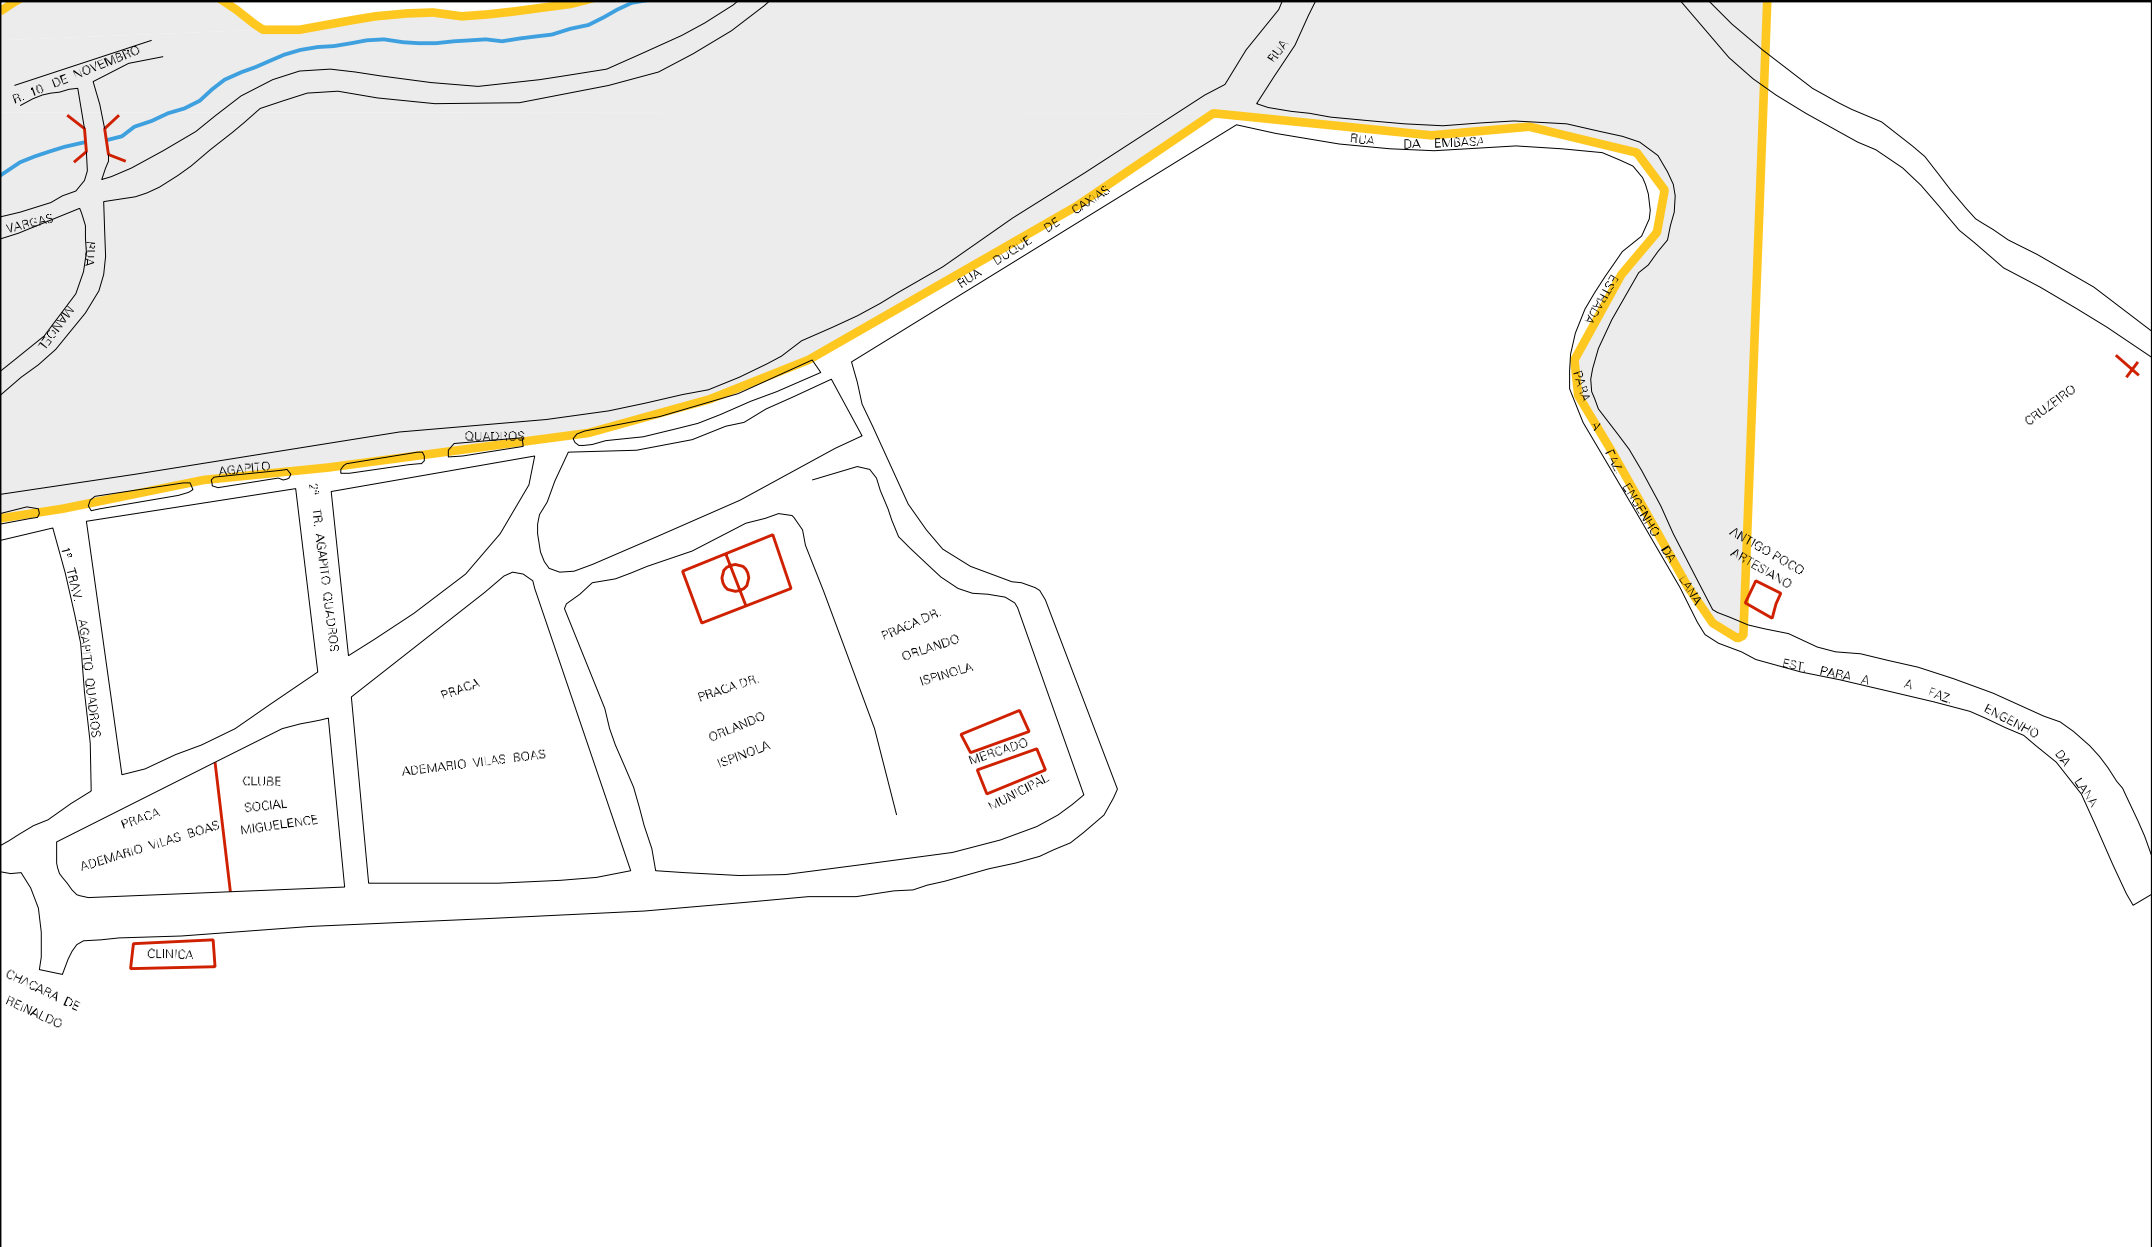

CENITENO VELHO

BAIXA DE AREIA

ESTRADA

110

SÃO

MICULL

ESTADO DA BAHIA
MAPA DE SETOR URBANO - MSU
ESCALA: 1 : 4017