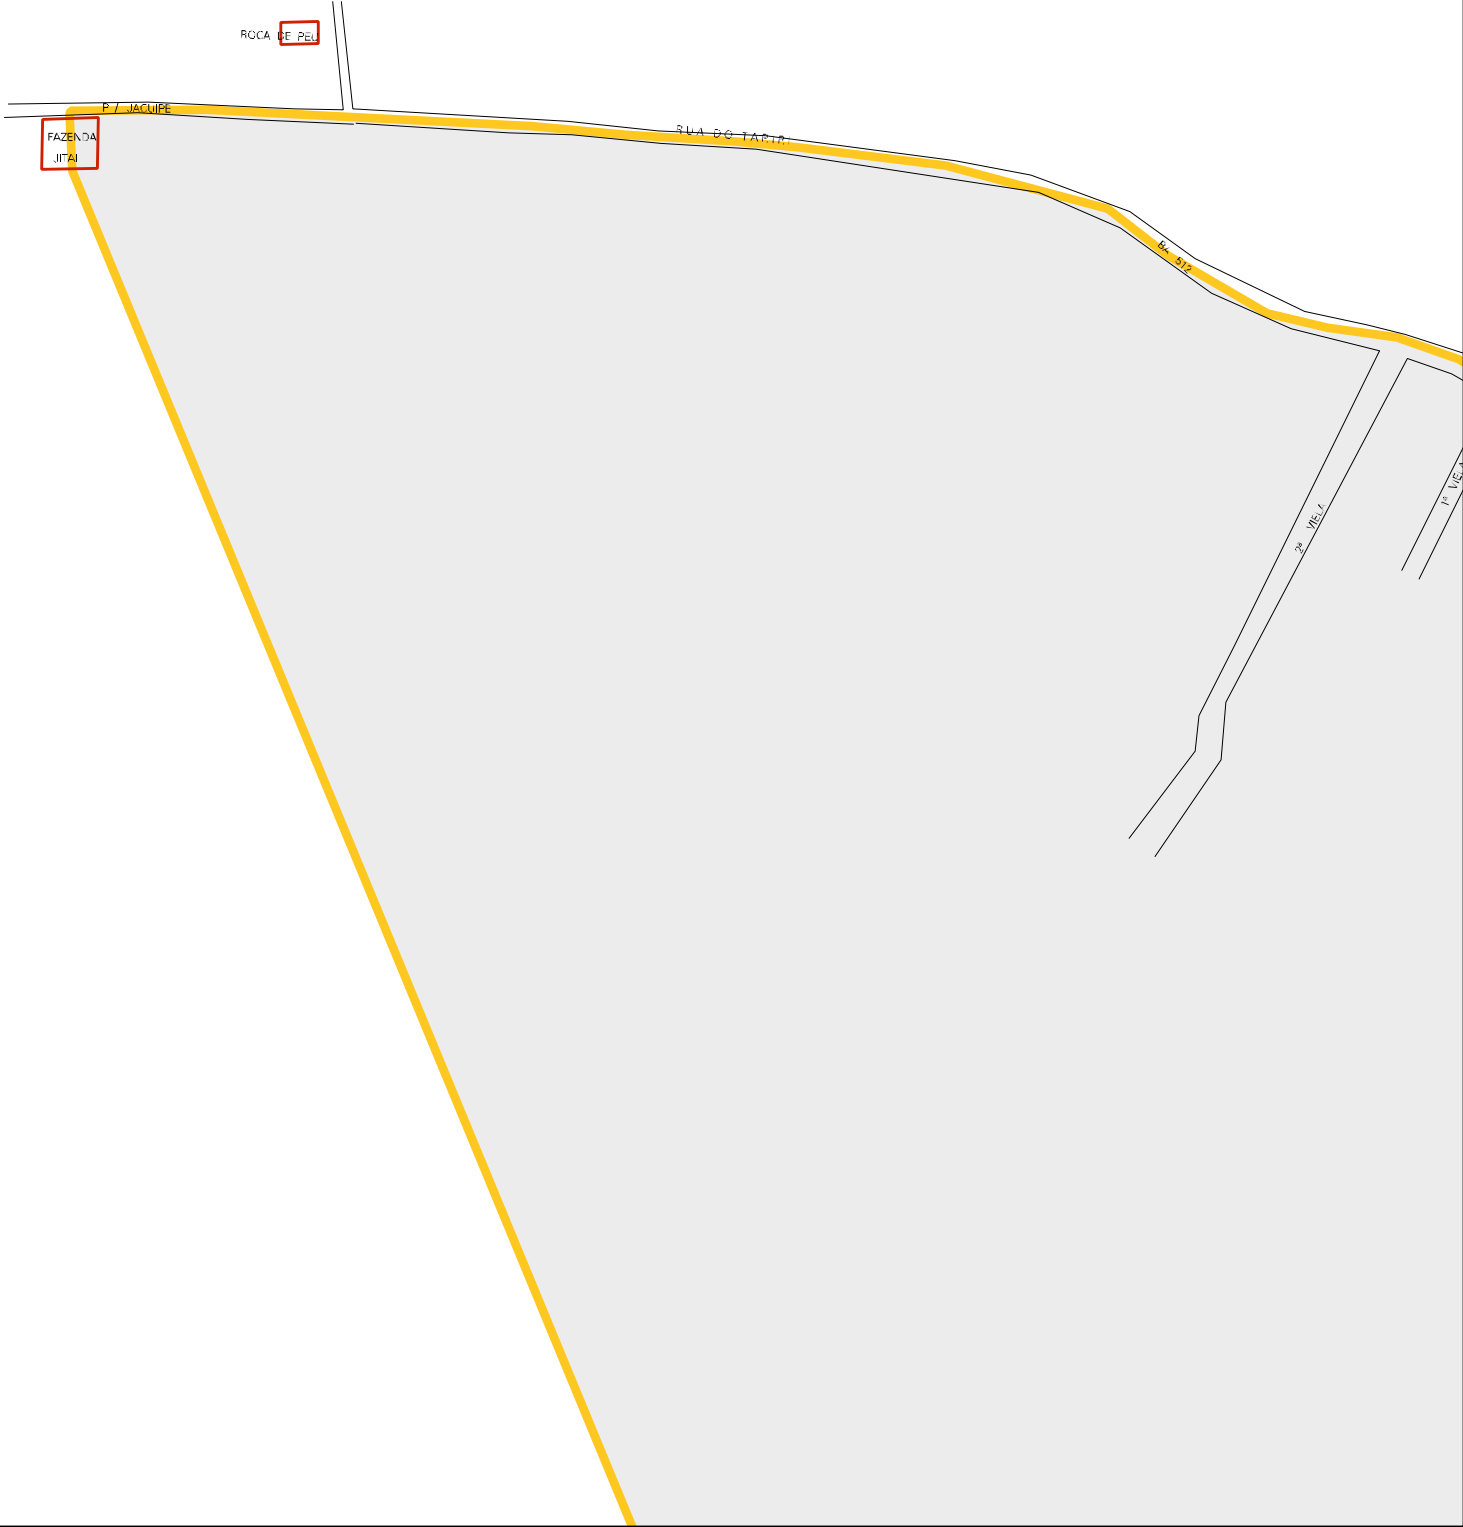

PROPRIEDADE DE
JOAZINHO MUDO

ROCA DE PEI

PZ JACUIBÉ

FAZENDA
JITAI

SUA DO TAPÉ

BR 312

PZ VIELA

PZ VIELA

ESTADO DA BAHIA
MAPA DE SETOR URBANO - MSU
ESCALA: 1 : 5359