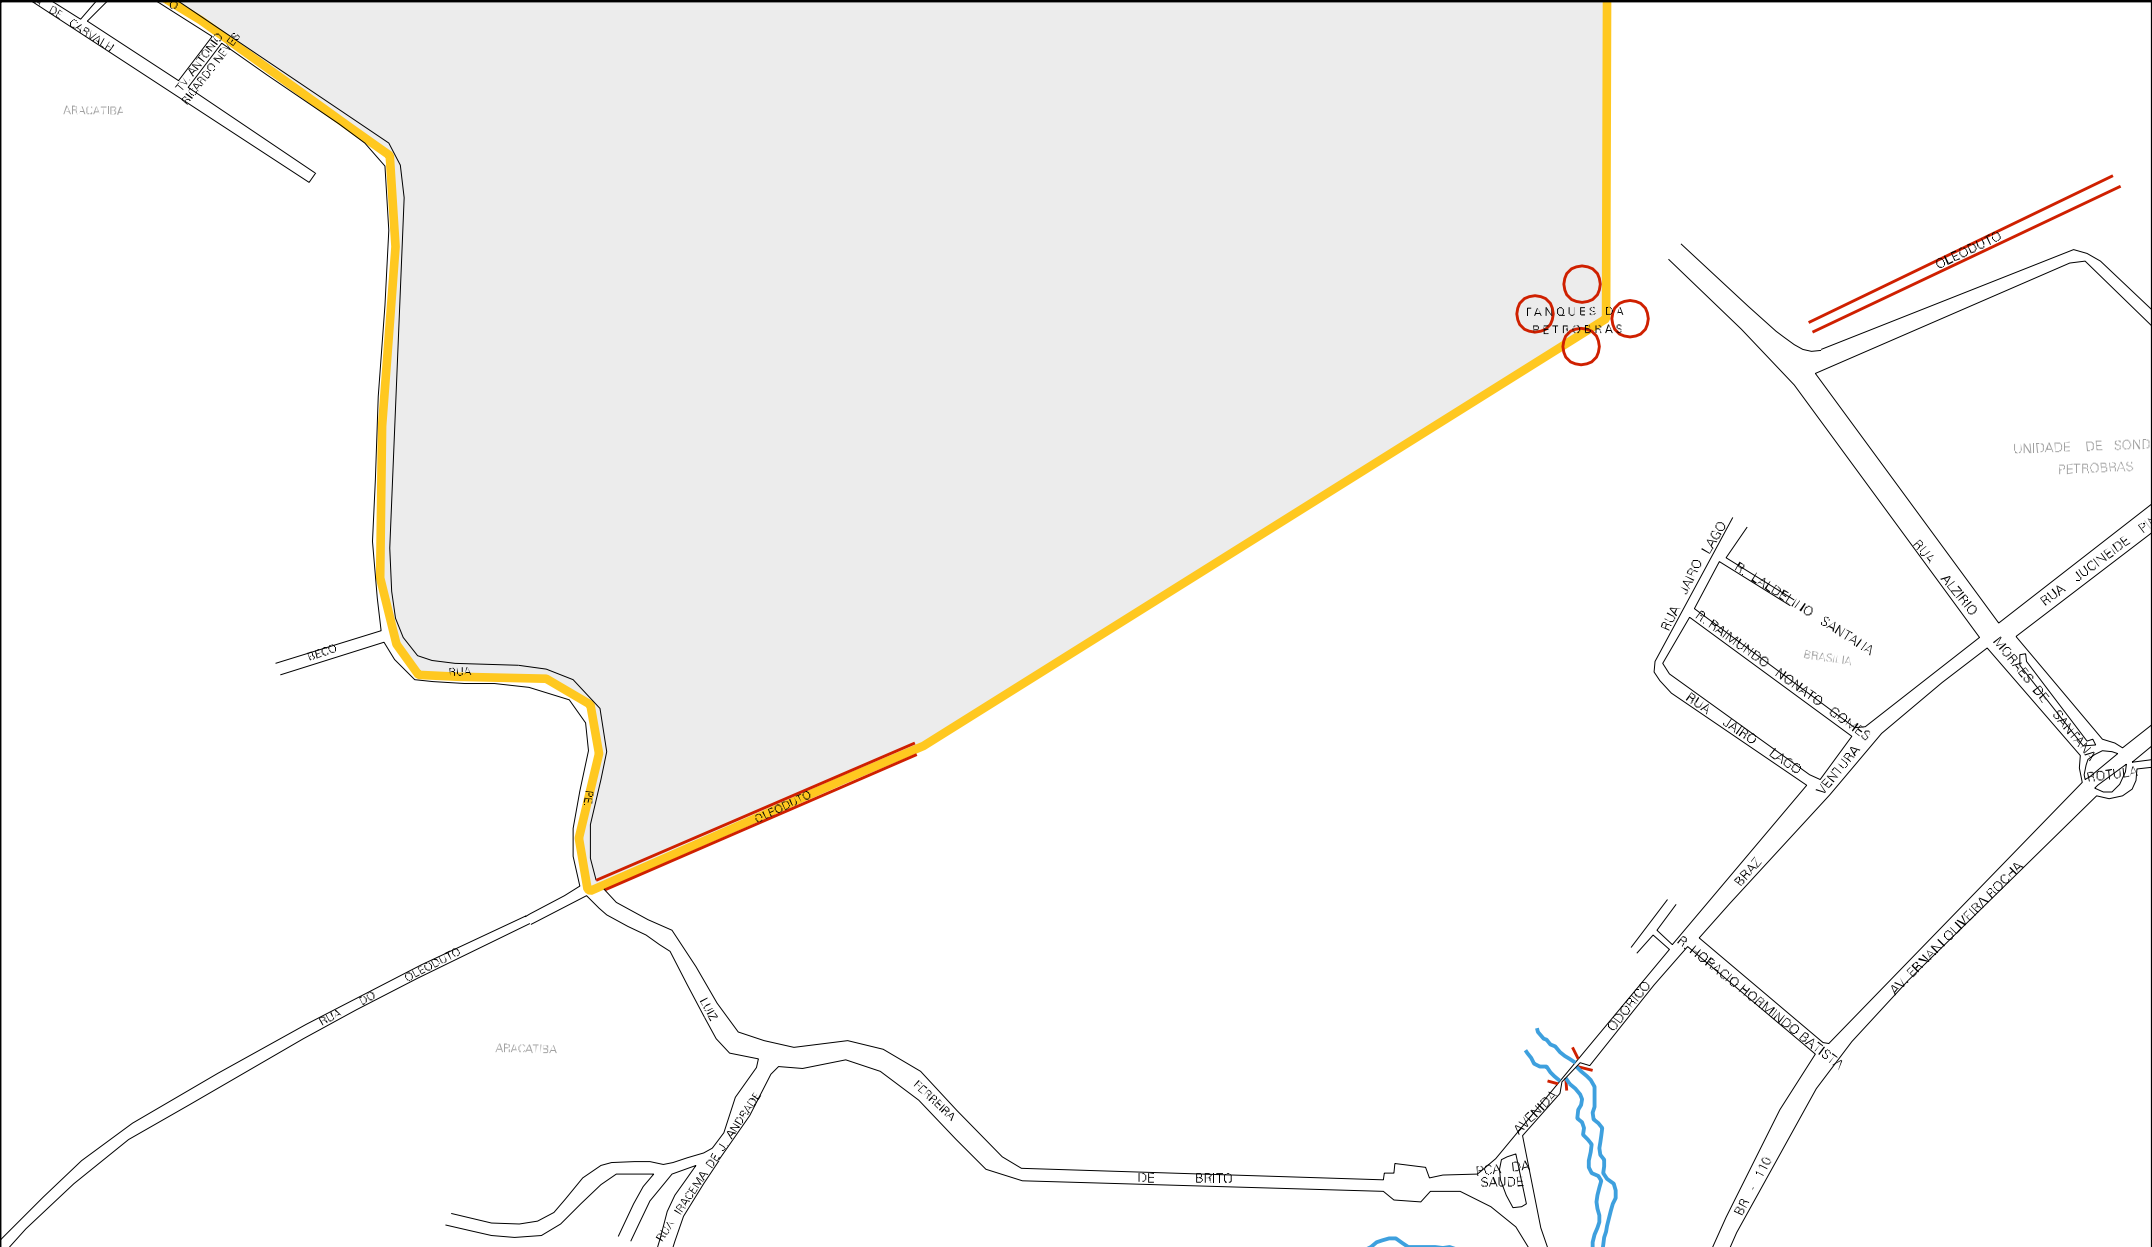

VE
PERMUDA
M. ZEN

MUNICIPIO: 29503 - SÃO SEBASTIÃO DO PASSÉ
DISTRITO: 05 - SÃO SEBASTIÃO DO PASSÉ
SUBDISTRITO: 00
SETOR: 0010 SITUACAO: 10

ESTADO DA BAHIA
MAPA DE SETOR URBANO - MSU
ESCALA: 1 : 5279