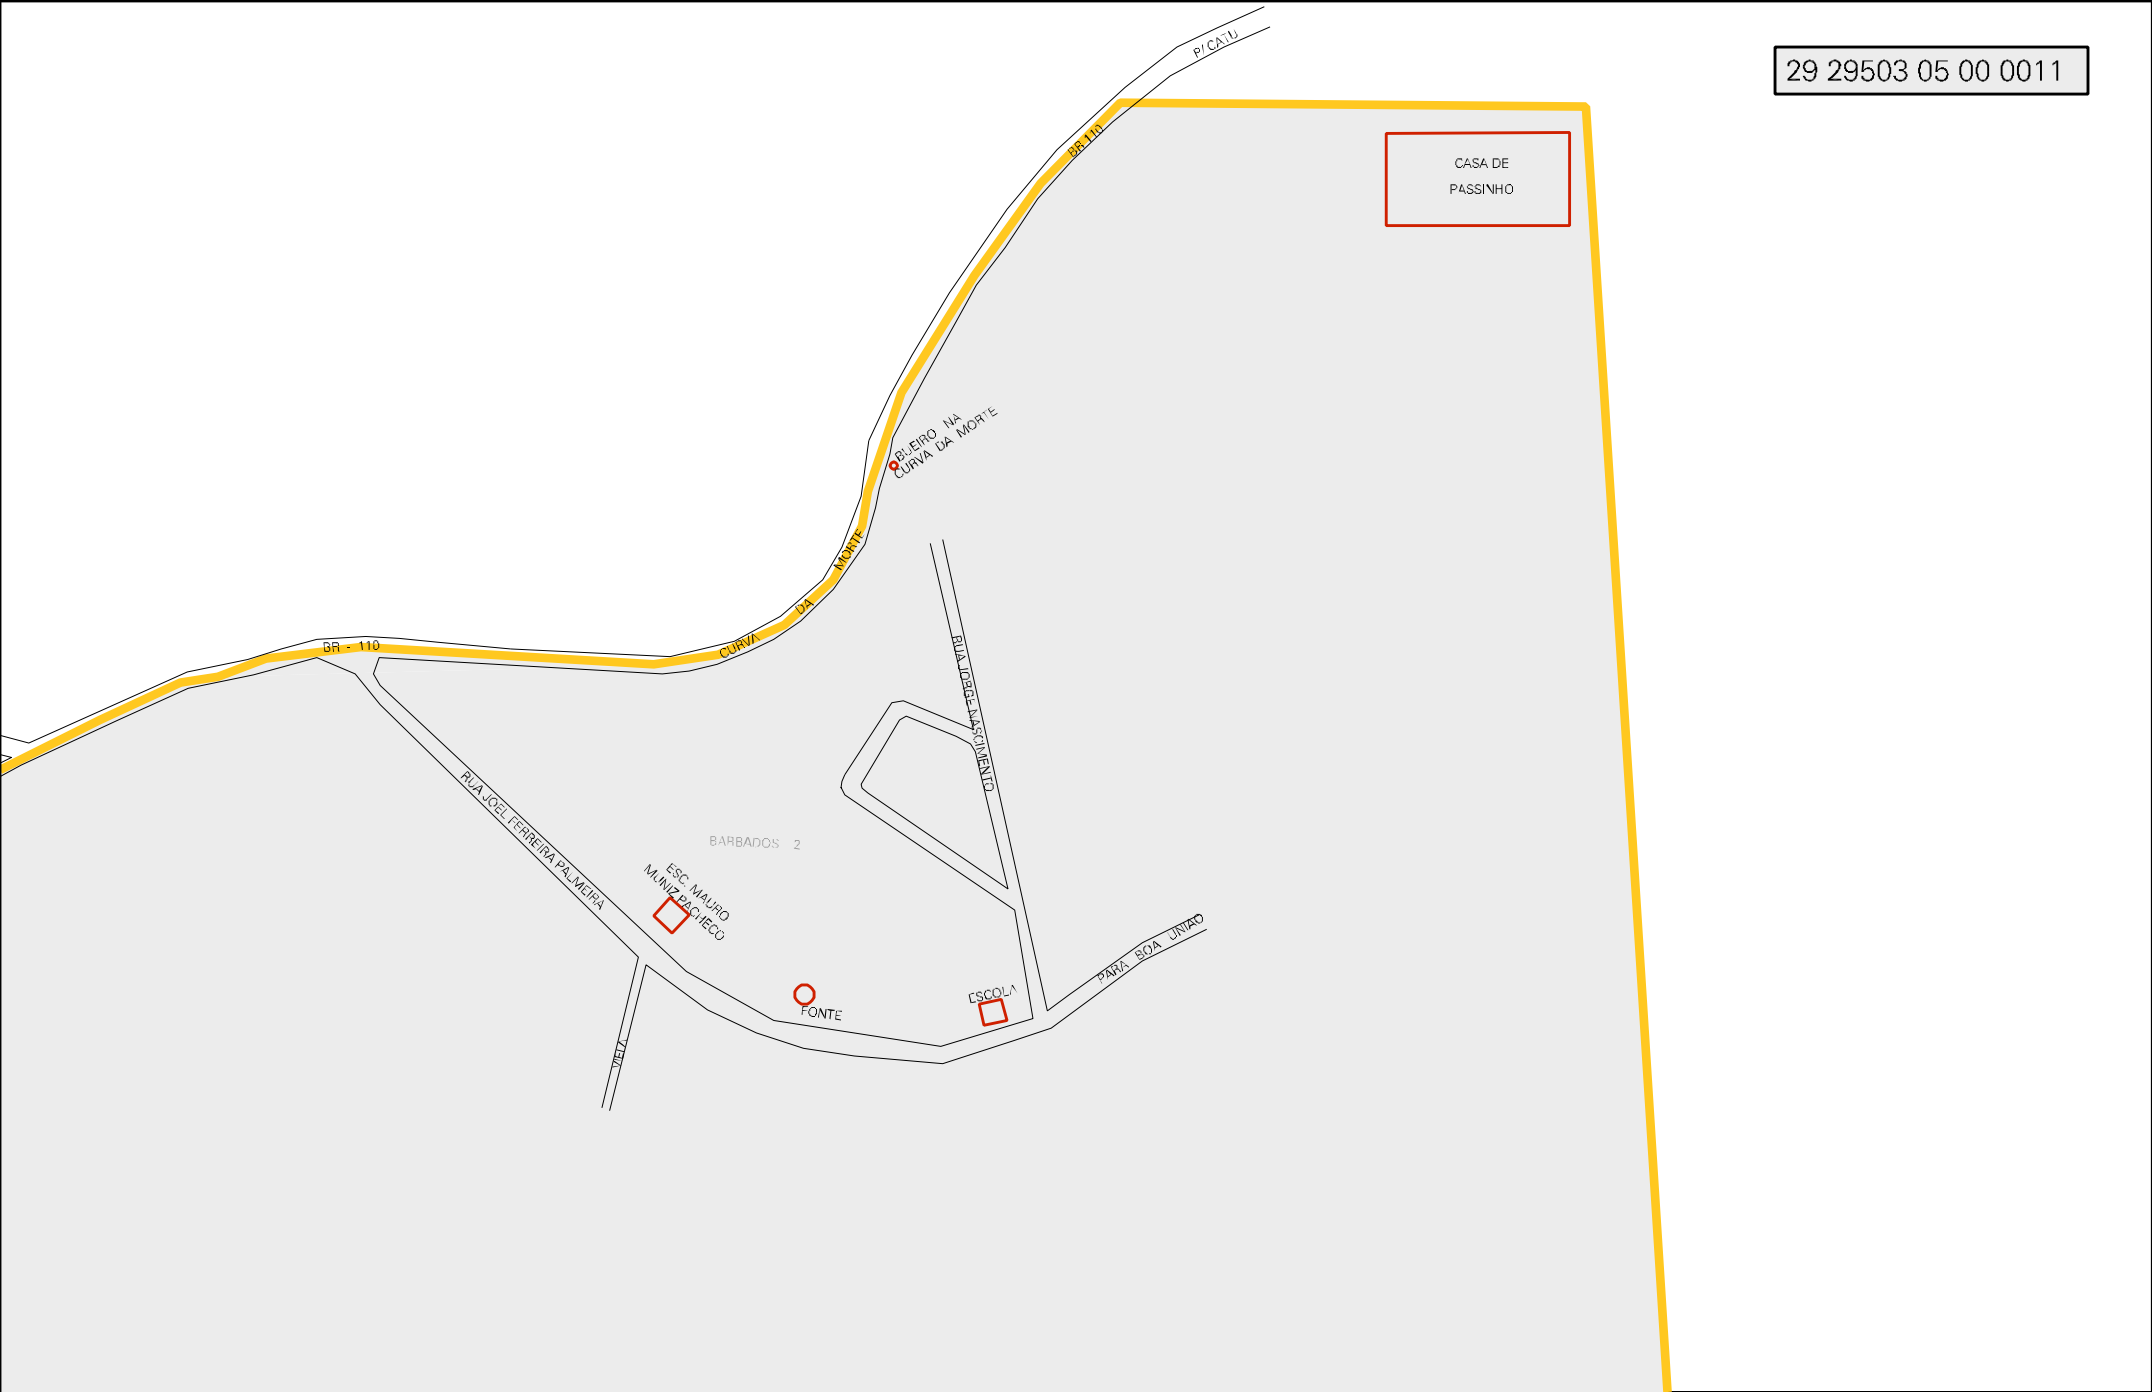

TANQUES DA
PETROBRAS

OLEODUTO

R. CARLUCCI ESPERIDIO DOS SANTOS

BARBADOS 1

PRINCIPAL PERUÍDO

BR-116

PARQUE DE EXPOSICAO

CASA DE
PASSINHO

BR - 110

CURVA DA
MORTE

BELTA

PICATU

BUBIRO NA
CURVA DA MORTE

RUA JOEL ASCONIMENTO

RUA JOEL FERREIRA PALMEIRA

BARBADOS 2

ESC. MAURO
MUNIZ RACHECO

FONTE

ESCOLA

RUA SOA UNIAO

VITA

MUNICIPIO: 29503 - SÃO SEBASTIÃO DO PASSÉ
 DISTRITO: 05 - SÃO SEBASTIÃO DO PASSÉ
 SUBDISTRITO: 00
 SETOR: 0011 SITUACAO: 10

ESTADO DA BAHIA
MAPA DE SETOR URBANO - MSU
ESCALA: 1 : 5330