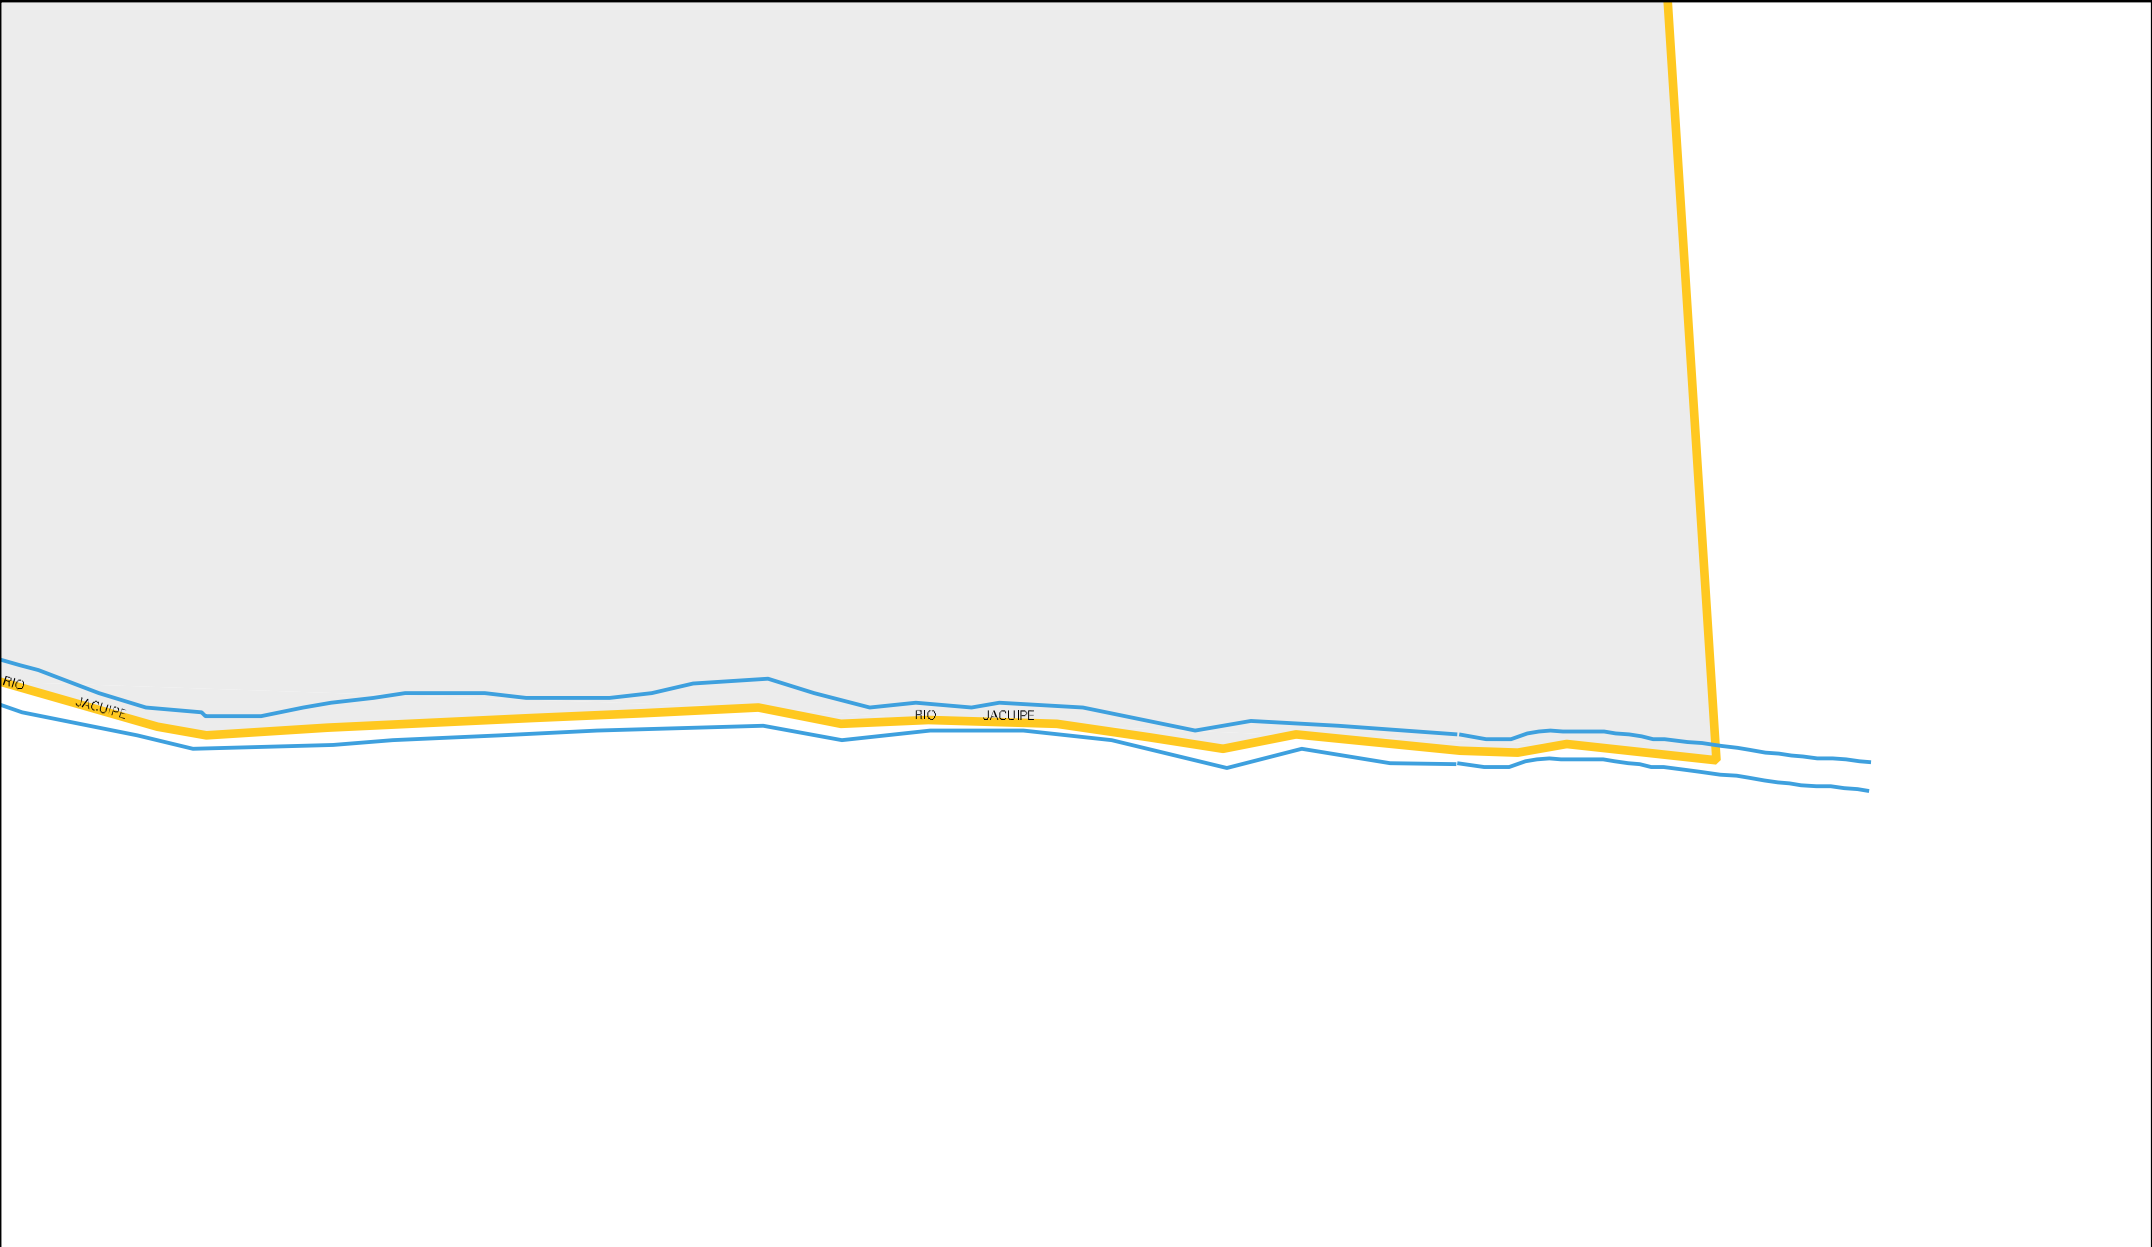

TANQUES DA
PETROBRAS

OLEODUTO

R. CARLUCCI ESPERIDIO DOS SANTOS

BARBADOS 1

PRINCIPAL PERUÍDO

BR-116

PARQUE DE EXPOSICAO

CASA DE
PASSINHO

BR - 110

CURVA DA
MORTE

BELTA

PICATU

BUBIRO NA
CURVA DA MORTE

RUA JOEL ASCONIMENTO

RUA JOEL FERREIRA PALMEIRA

BARBADOS 2

ESC. MAURO
MUNIZ RACHECO

FONTE

ESCOLA

RUA SOA UNIAO

VITA

MUNICIPIO: 29503 - SÃO SEBASTIÃO DO PASSÉ
 DISTRITO: 05 - SÃO SEBASTIÃO DO PASSÉ
 SUBDISTRITO: 00
 SETOR: 0011 SITUACAO: 10

ESTADO DA BAHIA
MAPA DE SETOR URBANO - MSU
ESCALA: 1 : 5330