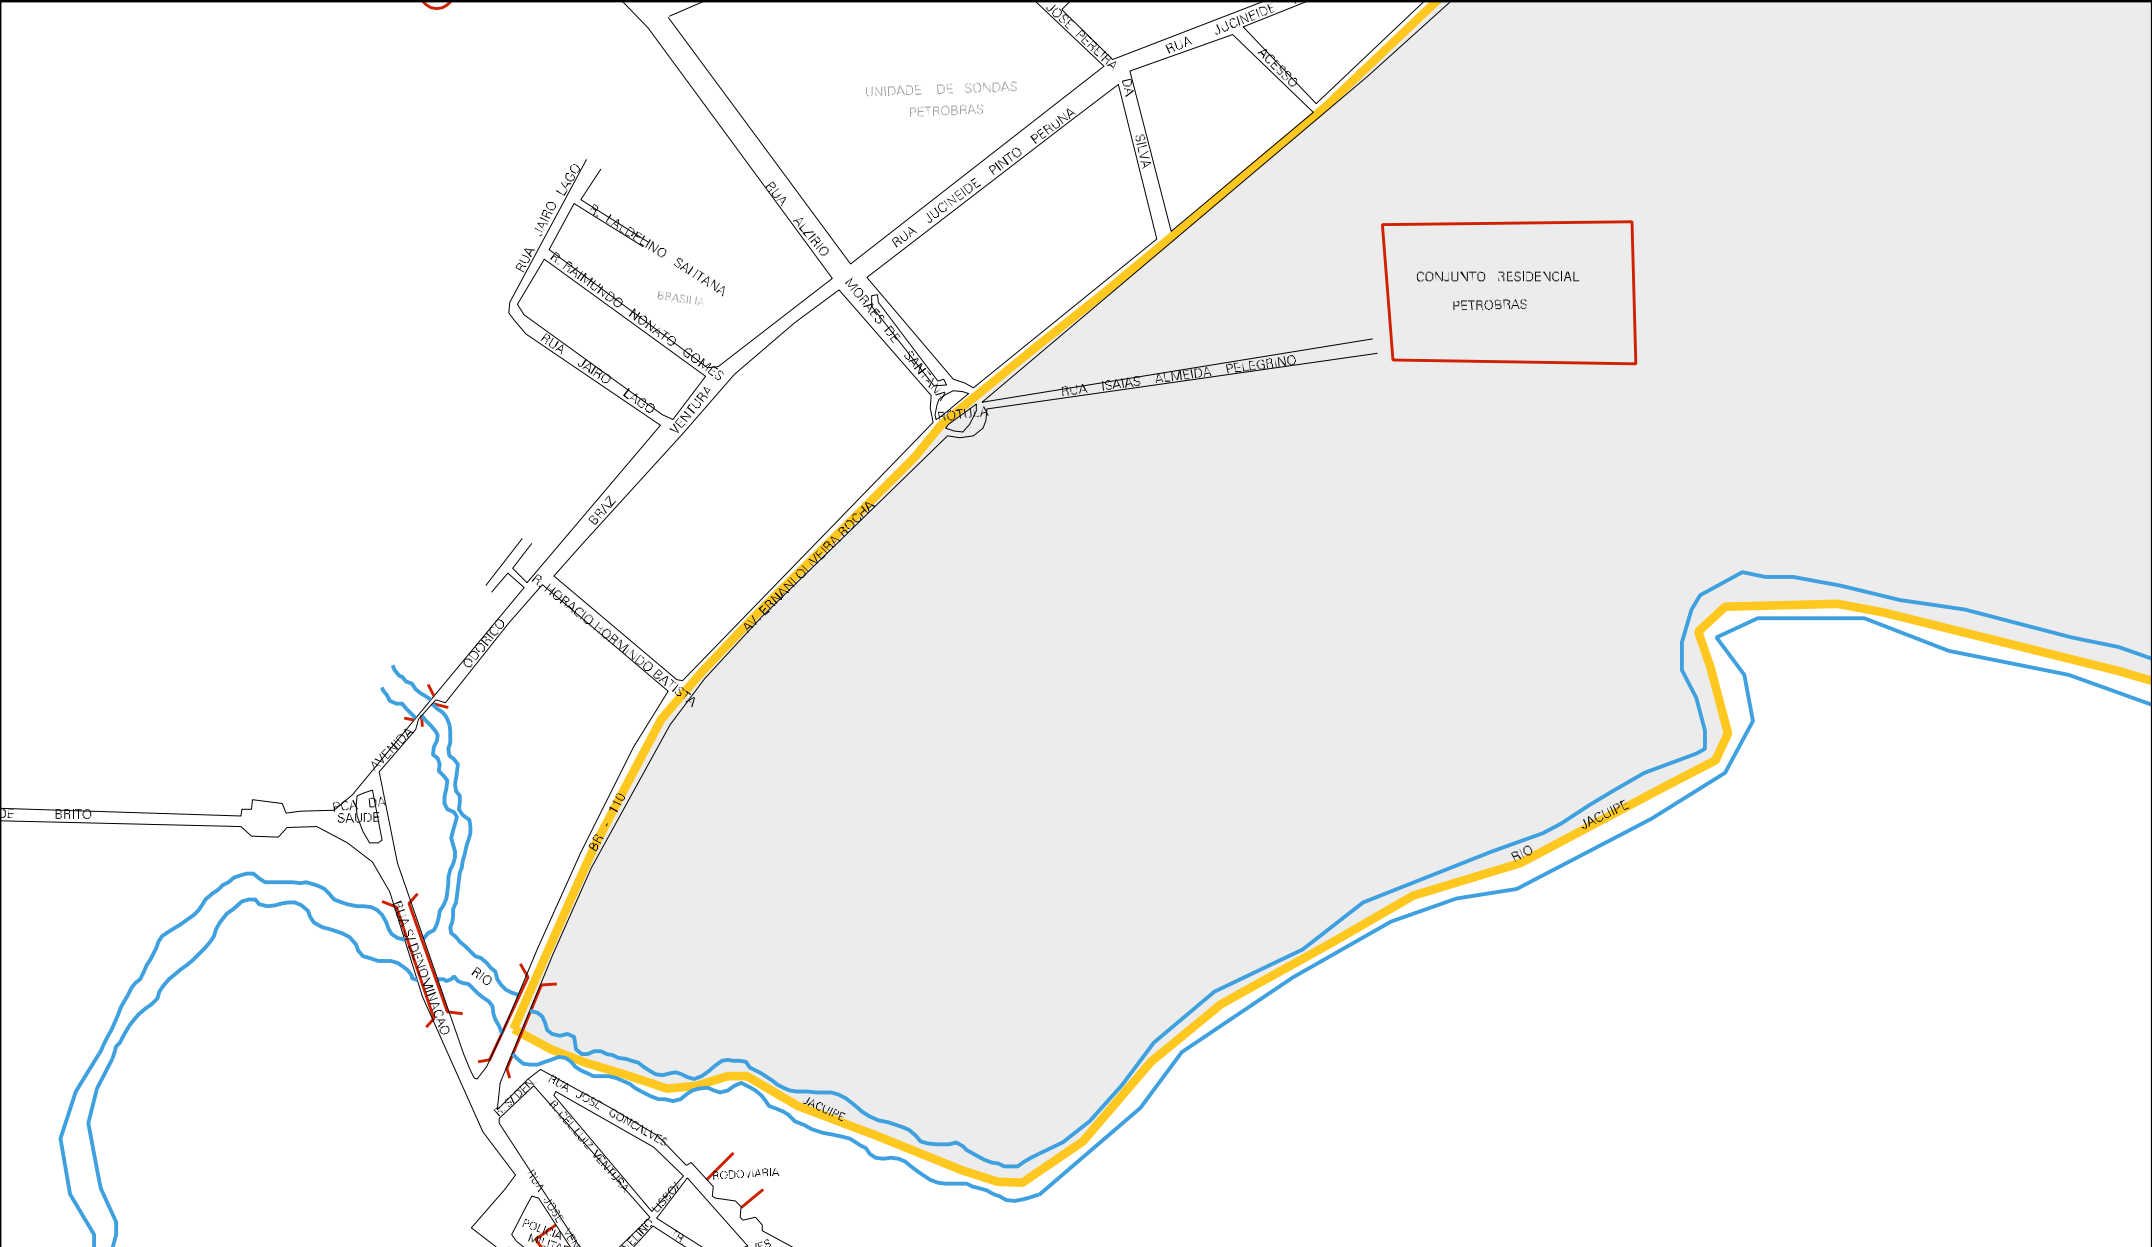

TANQUES DA
PETROBRAS

OLEODUTO

R. CARLUCCI ESPERIDIO DOS SANTOS

BARBADOS 1

PRINCIPAL PERUÍDO

BR-116

PARQUE DE EXPOSICAO

CASA DE
PASSINHO

BR - 110

CURVA DA
MORTE

BELTA

PICATU

BUBIRO NA
CURVA DA MORTE

RUA JOEL ASCONIMENTO

RUA JOEL FERREIRA PALMEIRA

BARBADOS 2

ESC. MAURO
MUNIZ RACHECO

FONTE

ESCOLA

RUA SOA UNIAO

VITA

MUNICIPIO: 29503 - SÃO SEBASTIÃO DO PASSÉ
 DISTRITO: 05 - SÃO SEBASTIÃO DO PASSÉ
 SUBDISTRITO: 00
 SETOR: 0011 SITUACAO: 10

ESTADO DA BAHIA
MAPA DE SETOR URBANO - MSU
ESCALA: 1 : 5330