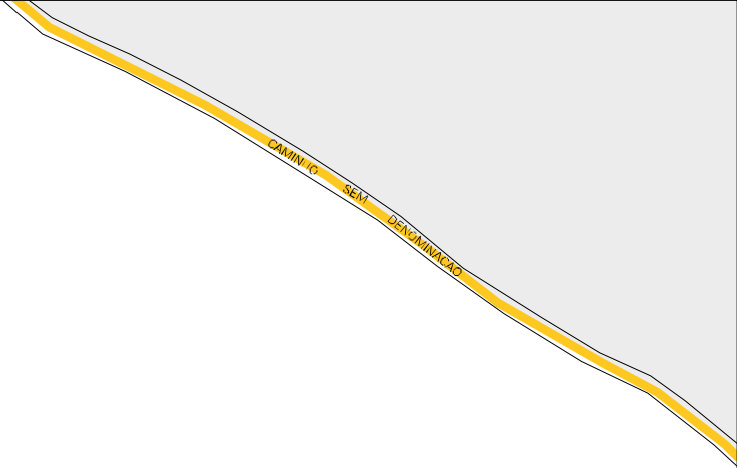

ESTADIO ANTONIO PENA

RUA ANTONIO BARROS
RUA TANIA M. NIENHAUS
AVENIDA 100
RUA MARCOS BRANDAO FILHO
RUA JOAO FERREIRI
RUA MANOEL EMERSON

AV. ERVANI DE OLIVEIRA ROCHA
RUA DULCIMA CAVALCANTE
RUA RANGIO DE ABREU
RUA GEORG

RUA CLAUDIO DO ESPINHO BRANCO
RUA SUZUKI
ESCOLA
RUA PROVIDENCIA
RUA JOSE ANTONIO C. DE ANDRADE

BR-110

RUA ANTO DO PITIA
RUA DO PITIA
RUA 2 DE PITIA
RUA DO PITIA
PITIA
RUA
EDUARDO
RUA JOSE ANTONIO C. DE ANDRADE
ALVES
PATRICIO
DOREA
ALVES
RUA JOSE AUGUSTO COUINHO MAILOS

BR - 110
P / BR - 324

ESTADO DA BAHIA
MAPA DE SETOR URBANO - MSU
ESCALA: 1 : 4038