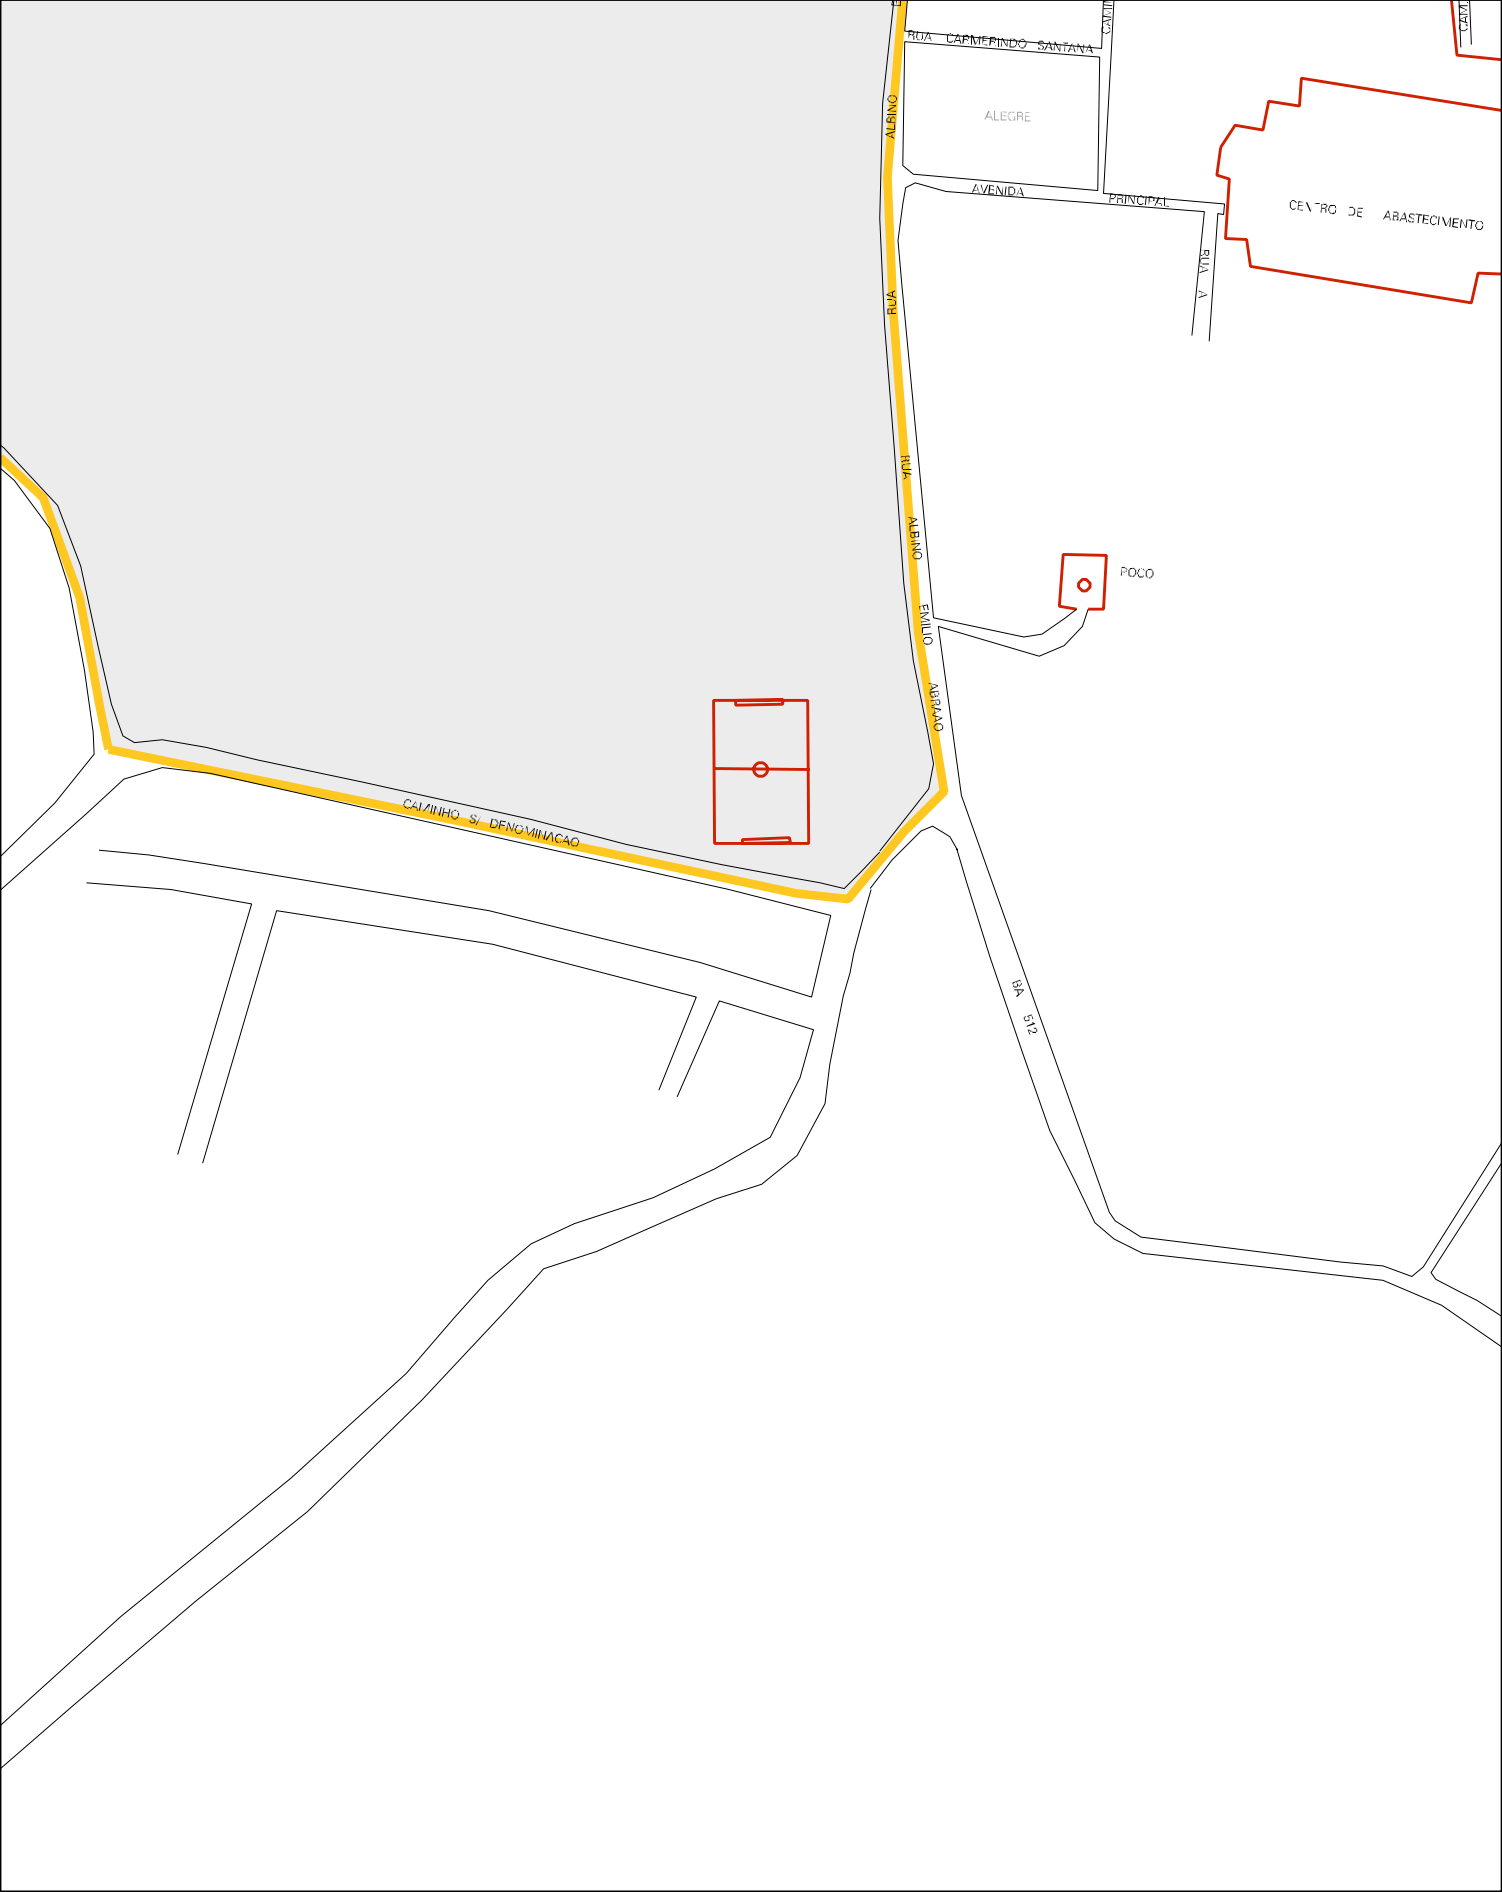

ESTADIO ANTONIO PENA

RUA ANTONIO BARROS
RUA TANIA M. NIENHAUS
AVENIDA 100
RUA MARCOS BRANDAO FILHO
RUA JOAO FERREIRI
RUA MANOEL EMERSON

AV. ERVANI DE OLIVEIRA ROCHA
RUA DULCIMA CAVALCANTE
RUA RANGIO DE ABREU
RUA GEORG

RUA CLAUDIO DO ESPINHO BRANCO
RUA SUZUKI
ESCOLA
RUA PROVIDENCIA
RUA JOSE ANTONIO C. DE ANDRADE

BR-110

RUA ANTO DO PITIA
RUA DO PITIA
RUA 2 DE PITIA
RUA DO PITIA
PITIA
RUA
EDUARDO
RUA JOSE ANTONIO C. DE ANDRADE
ALVES
PATRICIO
DOREA
ALVES
RUA JOSE AUGUSTO COUINHO MAILOS

BR - 110
P / BR - 324

ESTADO DA BAHIA
MAPA DE SETOR URBANO - MSU
ESCALA: 1 : 4038