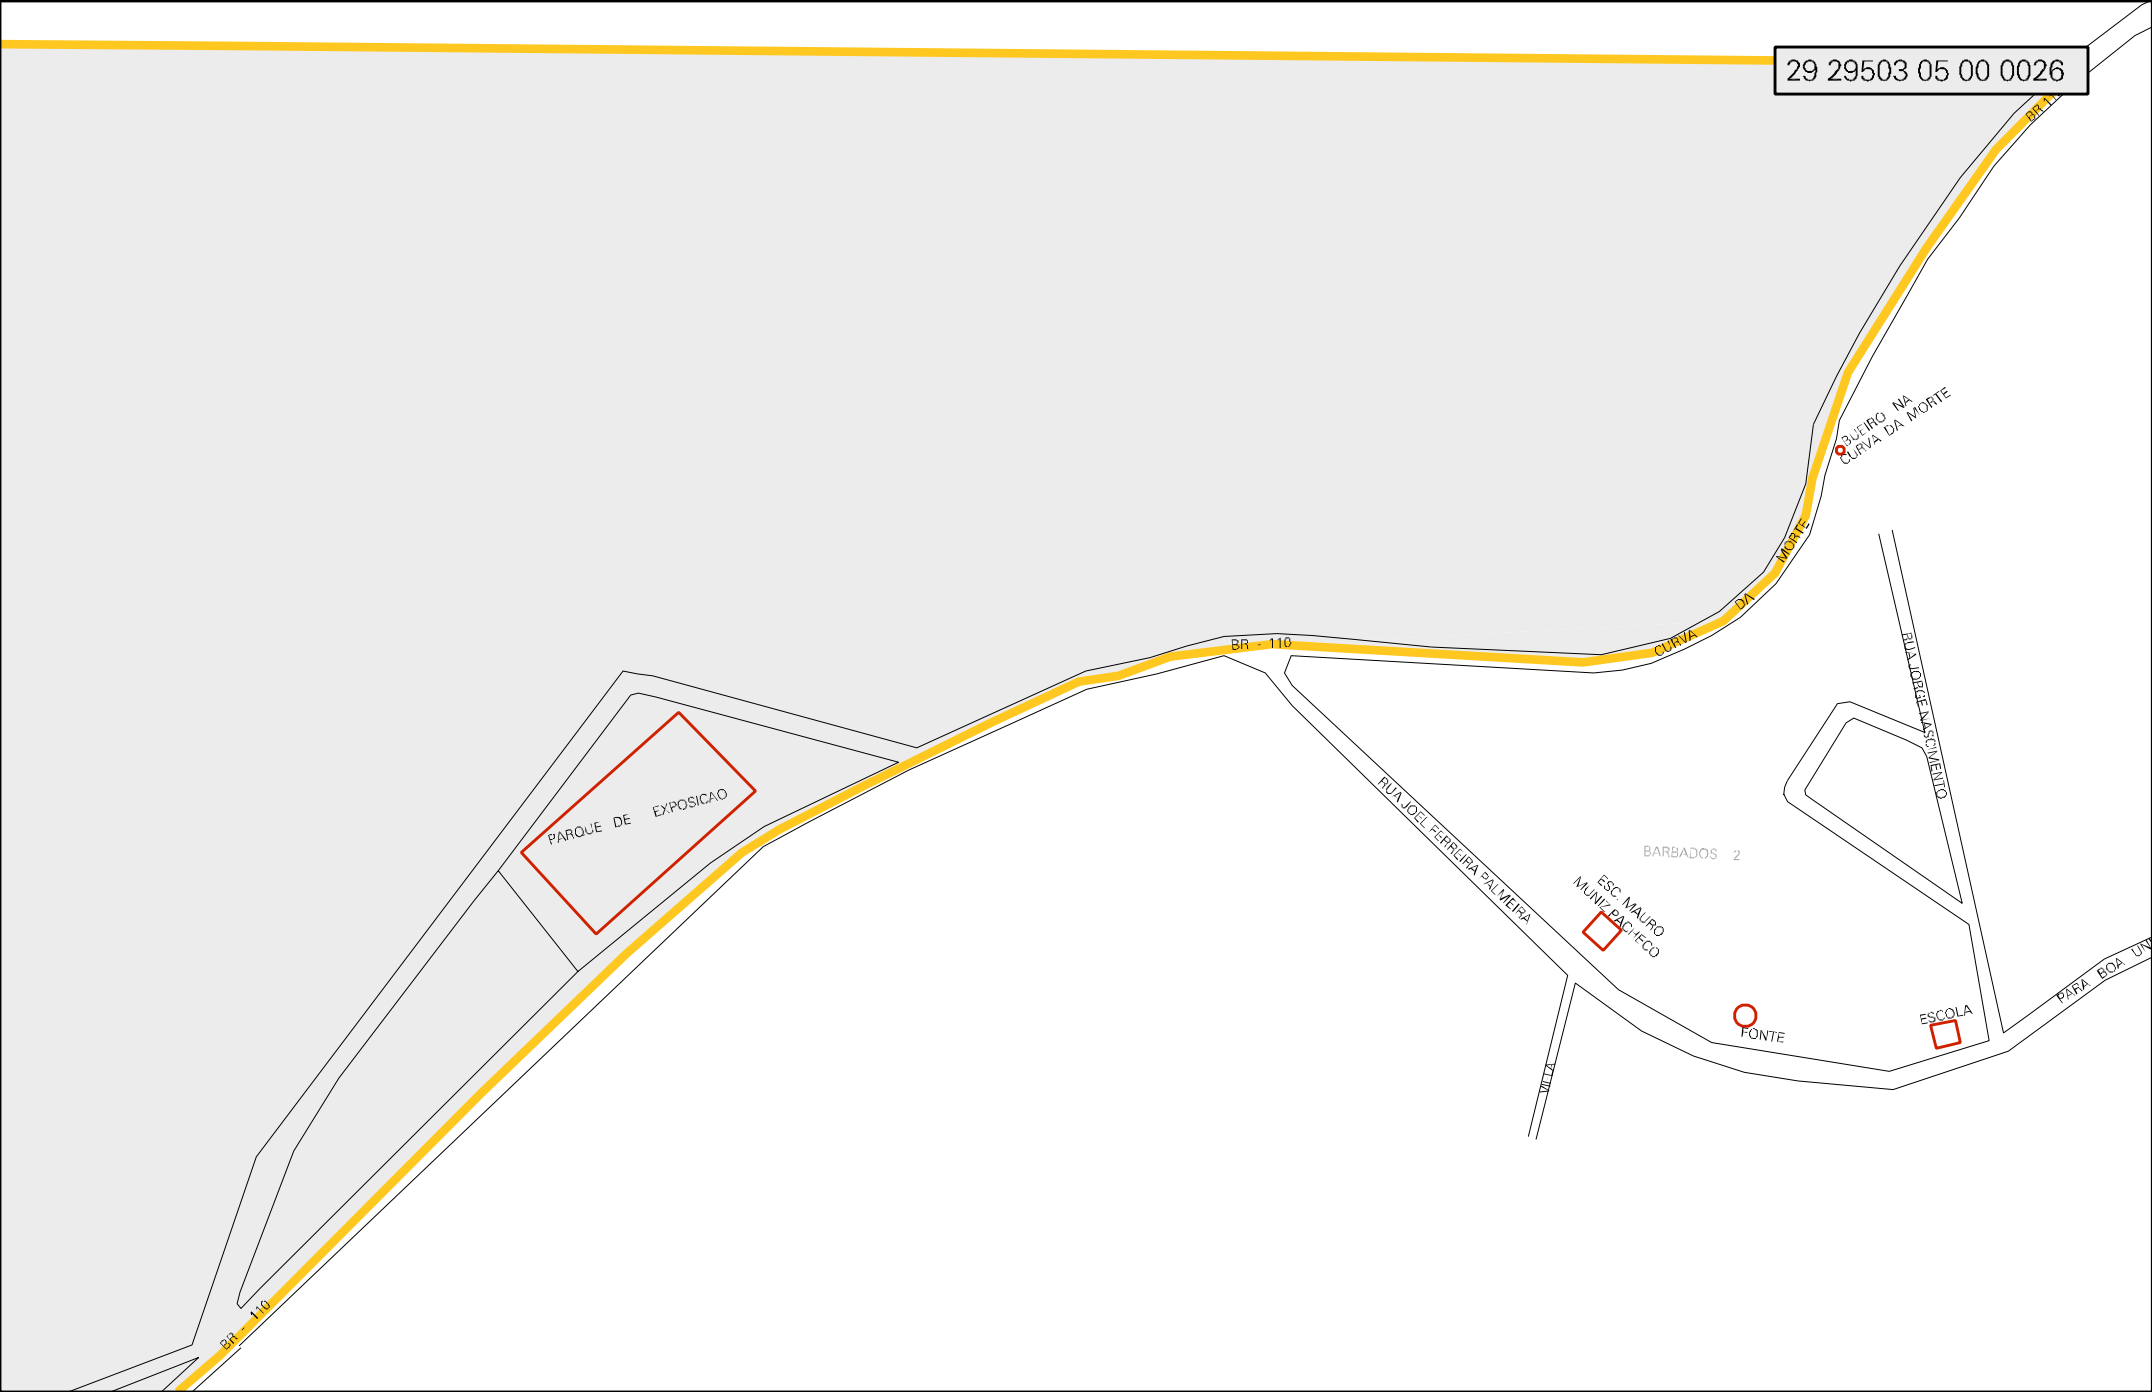

0. FODUTO

0. FODUTO BARRIO DOS SANTOS

29 29503 05 00 0026

PARQUE DE EXPOSICAO

BR - 110

CURVA DA MORTE

QUILÔMETRO NA CURVA DA MORTE

RUA JOSE LACONTE

RUA JOEL FERREIRA PALMEIRA

ESC. MAURO MUNICIPAL

BARBADOS 2

FONTE

ESCOLA

RUA BOA UINHA

BR - 110

CENSO AGROPECUARIO 2006
CONTAGEM DA POPULAÇÃO 2007

MUNICIPIO: 29503 - SÃO SEBASTIÃO DO PASSÉ
DISTRITO: 05 - SÃO SEBASTIÃO DO PASSÉ
SUBDISTRITO: 00
SETOR: 0026 SITUACAO: 10

PERUÍDIO

CONJUNTO RESIDENCIAL
PETROBRAS

ESTADO DA BAHIA
MAPA DE SETOR URBANO - MSU
ESCALA: 1 : 4996