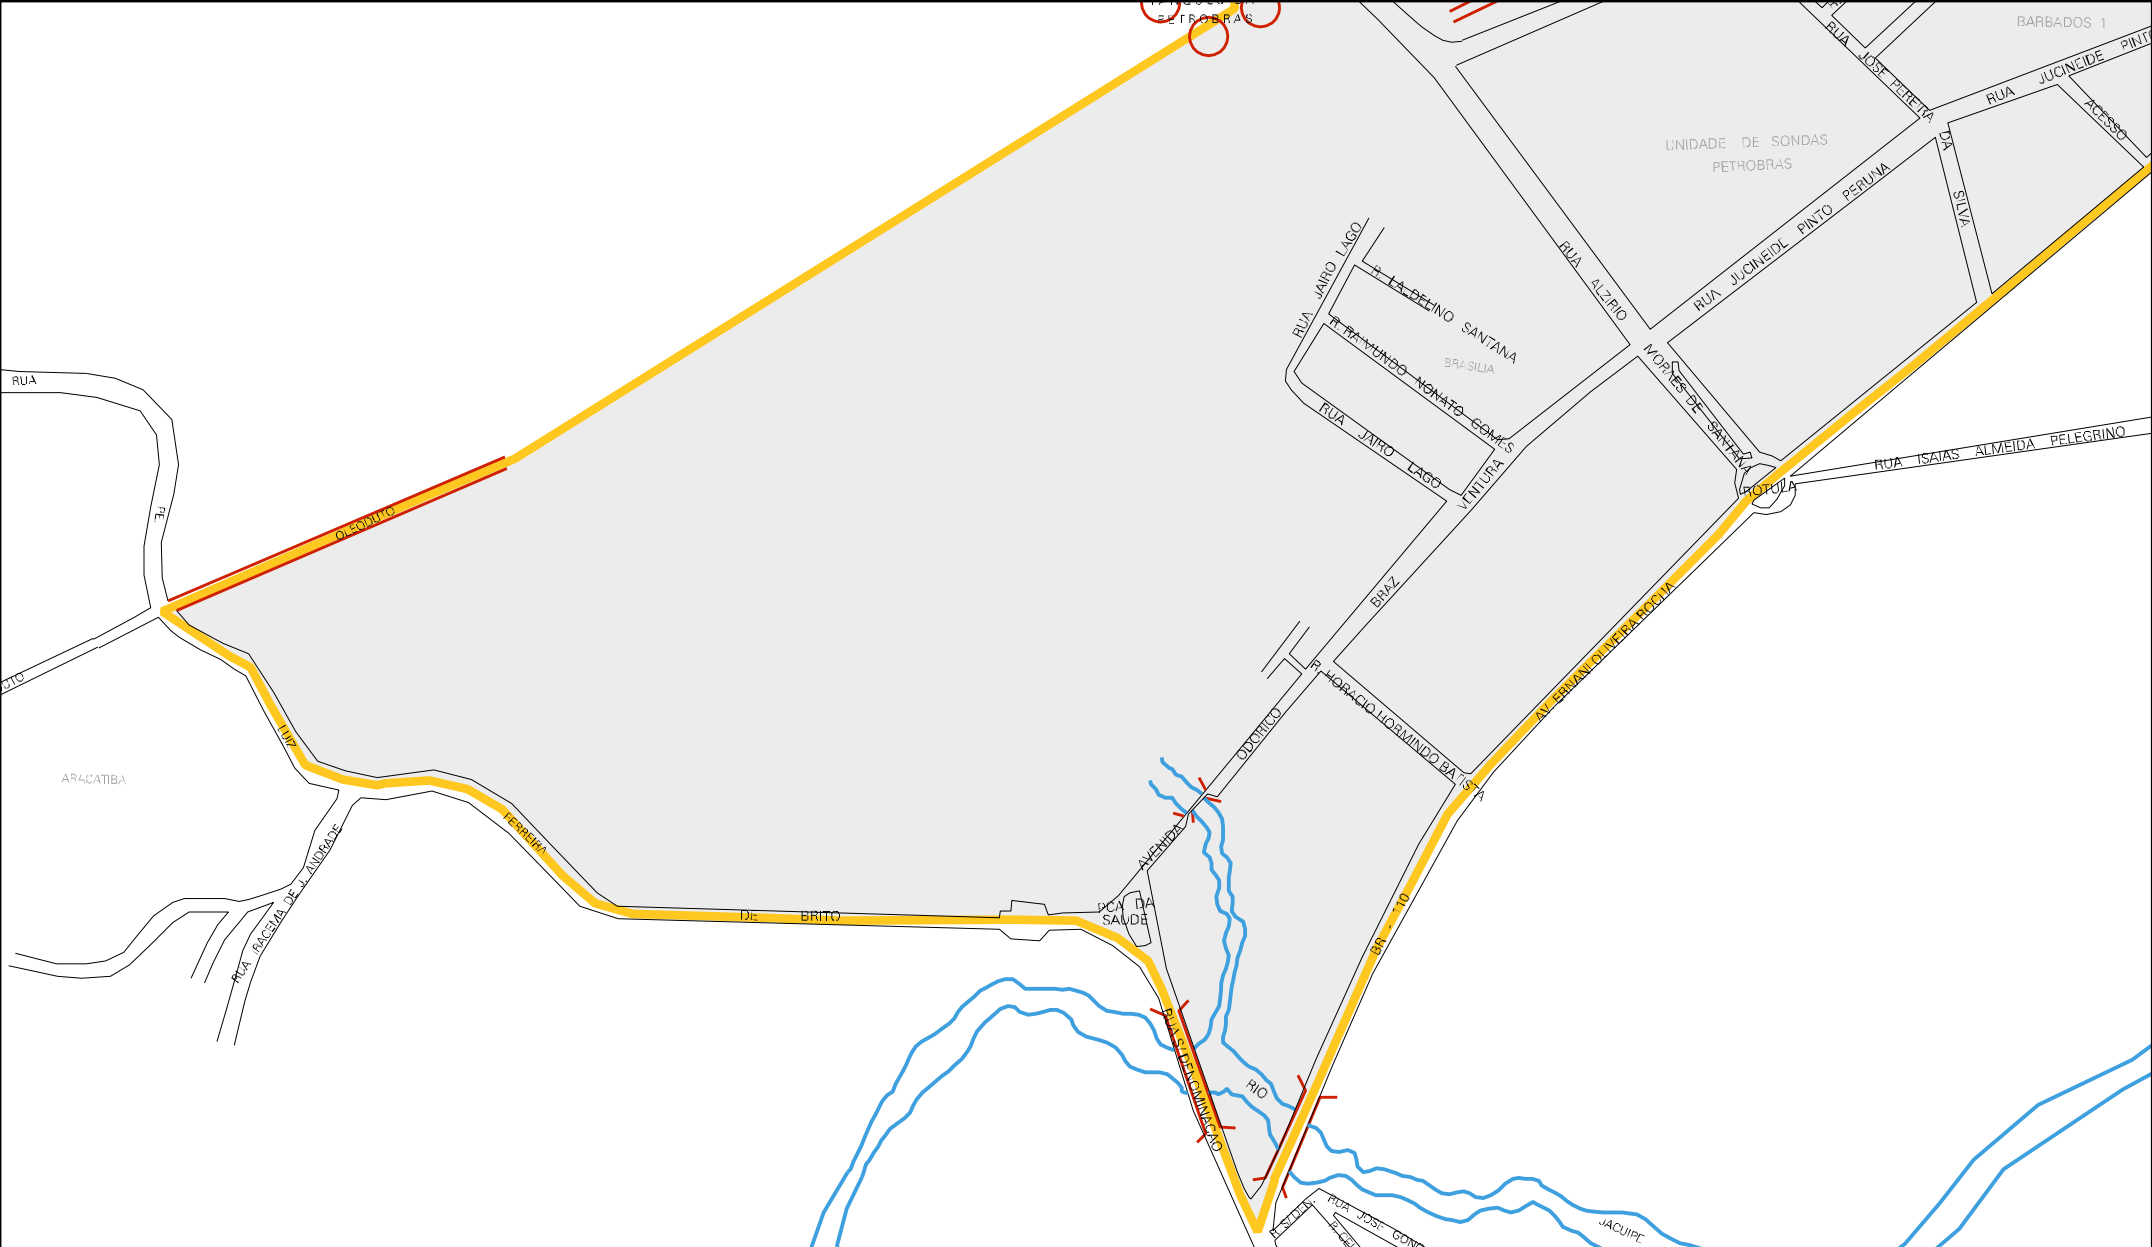

0. FODUTO

0. FODUTO BARRIO DOS SANTOS

29 29503 05 00 0026

PARQUE DE EXPOSICAO

BR - 110

CURVA DA MORTE

QUILÔMETRO NA CURVA DA MORTE

RUA JOSE LACONTE

RUA JOEL FERREIRA PALMEIRA

ESC. MAURO MUNICIPAL

BARBADOS 2

FONTE

ESCOLA

RUA BOA UINHA

BR - 110

CENSO AGROPECUARIO 2006
CONTAGEM DA POPULAÇÃO 2007

MUNICIPIO: 29503 - SÃO SEBASTIÃO DO PASSÉ
DISTRITO: 05 - SÃO SEBASTIÃO DO PASSÉ
SUBDISTRITO: 00
SETOR: 0026 SITUACAO: 10

PERUÍDIO

CONJUNTO RESIDENCIAL
PETROBRAS

ESTADO DA BAHIA
MAPA DE SETOR URBANO - MSU
ESCALA: 1 : 4996