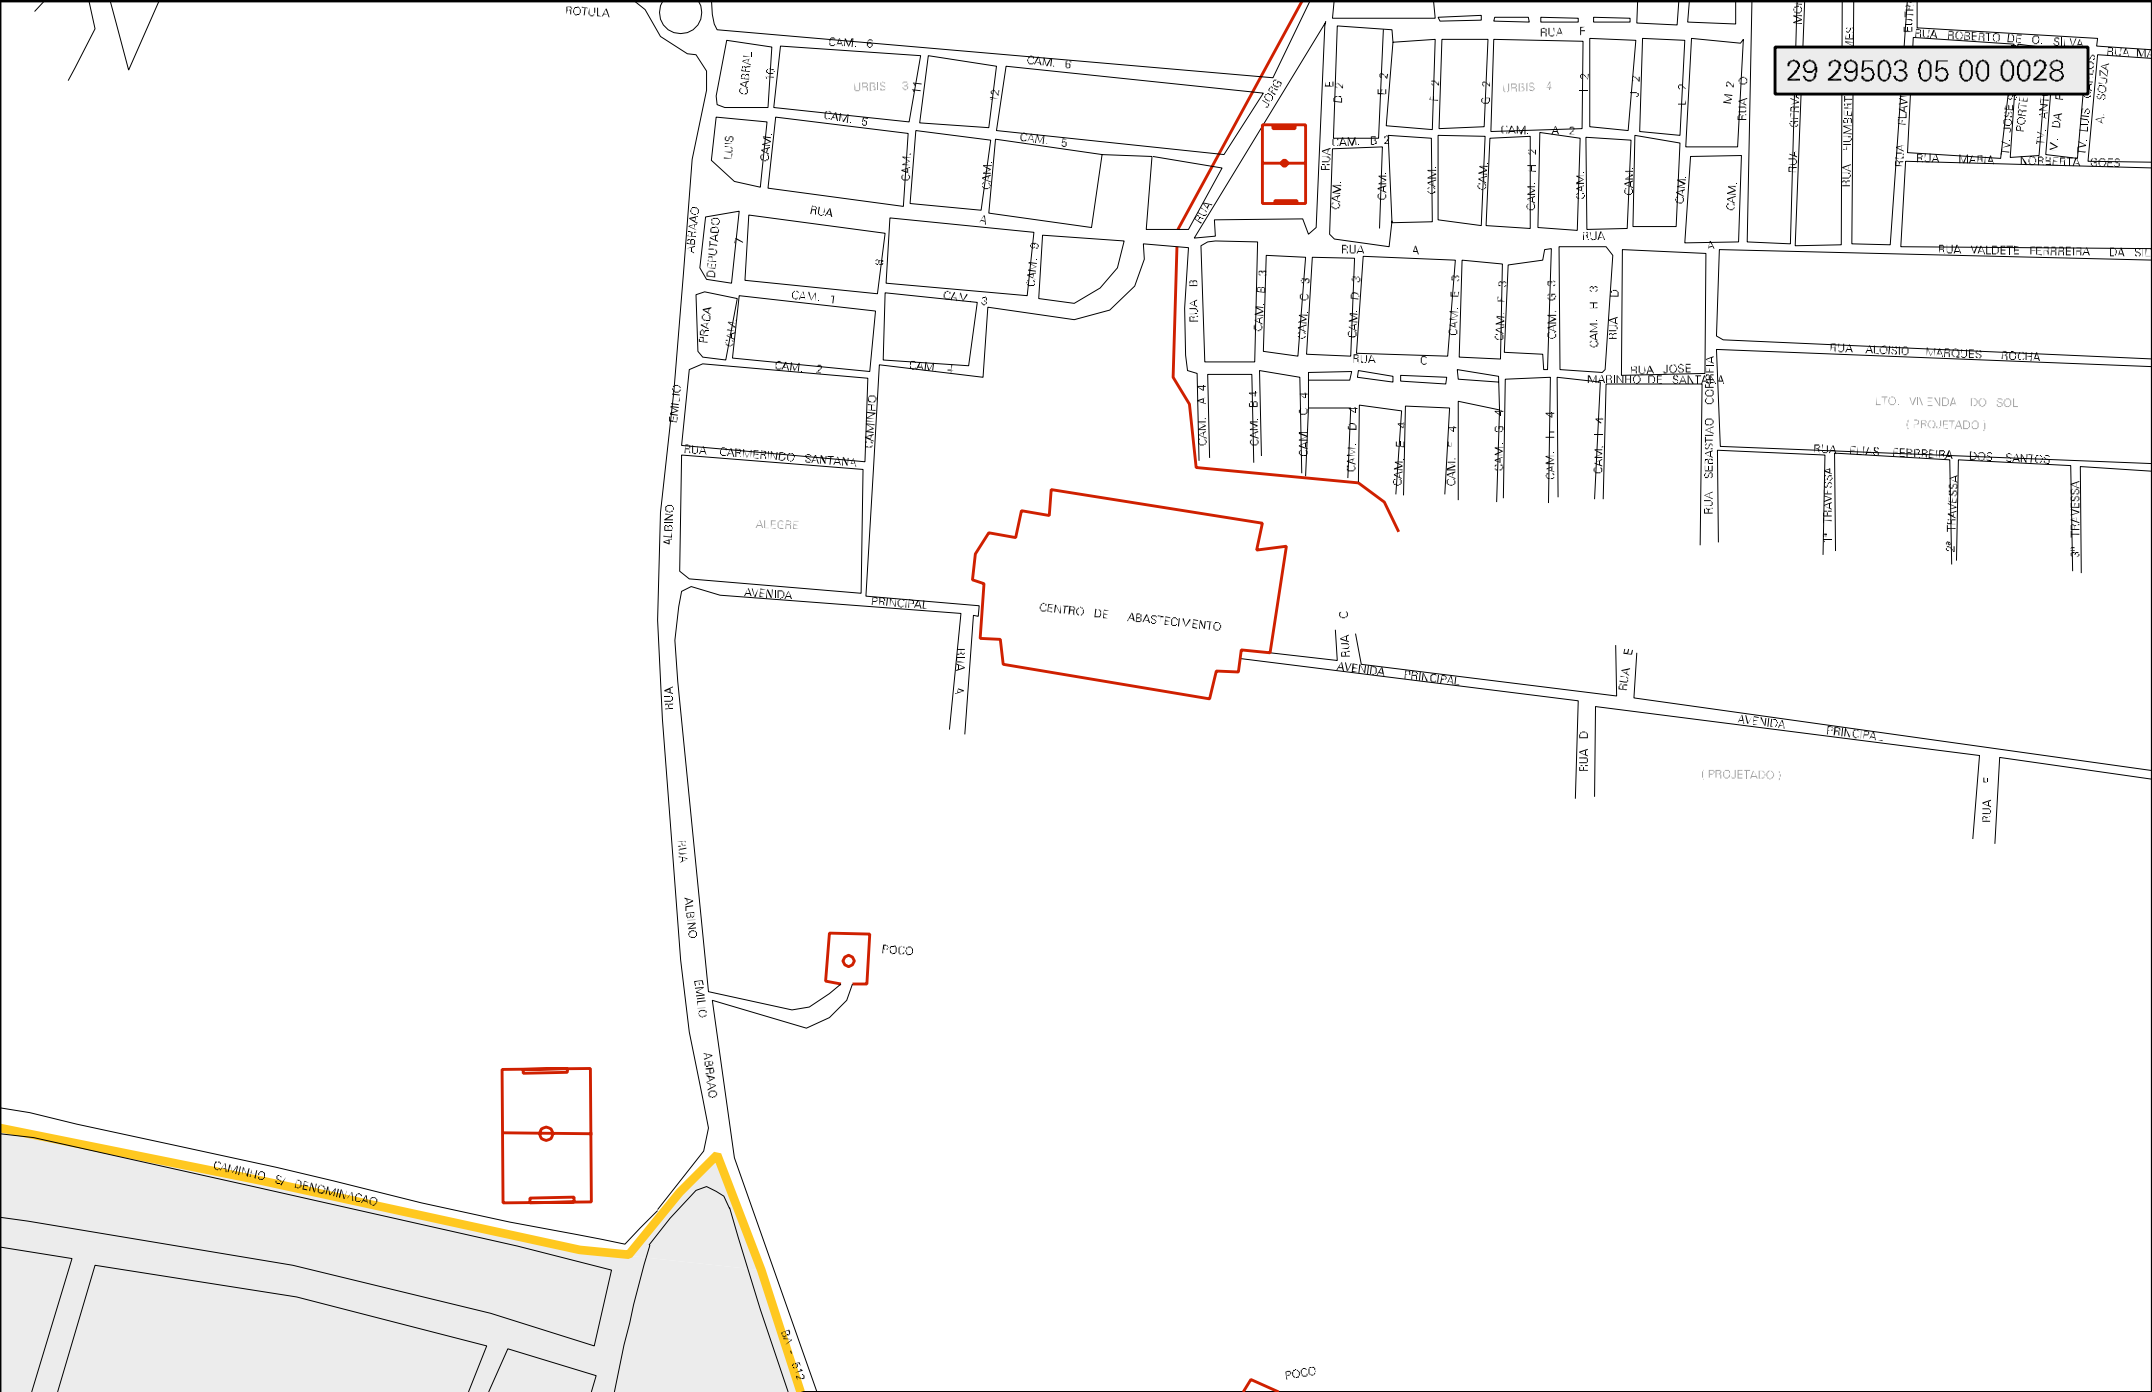

29 29503 05 00 0028

CAMPO DE FUTEBOL
DA CONCEICAO

RUA DA
CONCEICAO

ESTADO DA BAHIA
MAPA DE SETOR URBANO - MSU
ESCALA: 1 : 4330