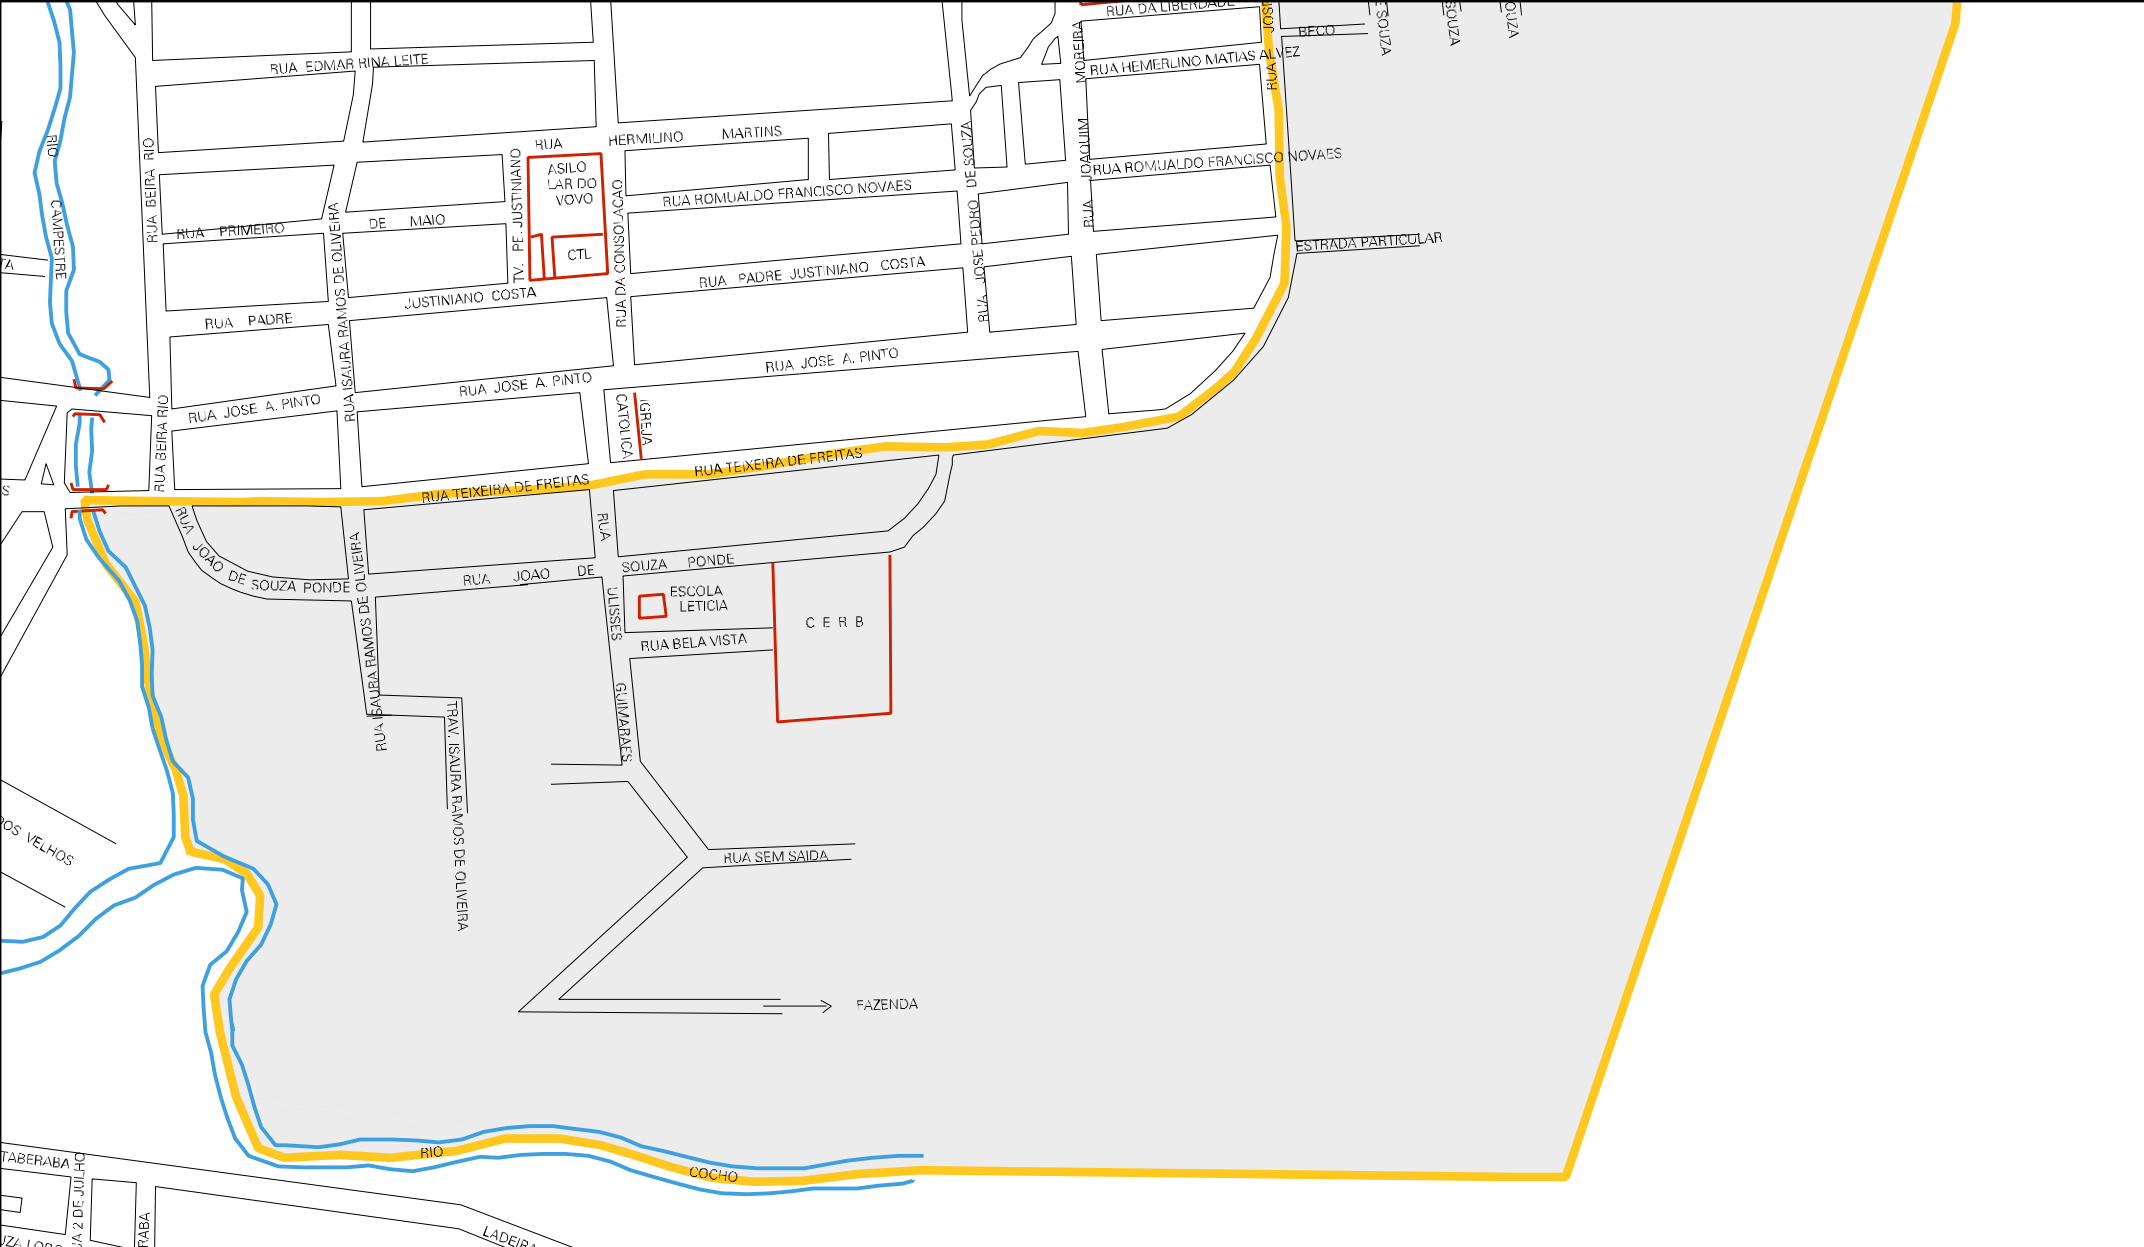

MUNICIPIO: 29909 - SEABRA
DISTRITO: 05 - SEABRA
SUBDISTRITO: 00
SETOR: 0009 SITUACAO: 10

ESTADO DA BAHIA
MAPA DE SETOR URBANO - MSU
ESCALA: 1 : 7192