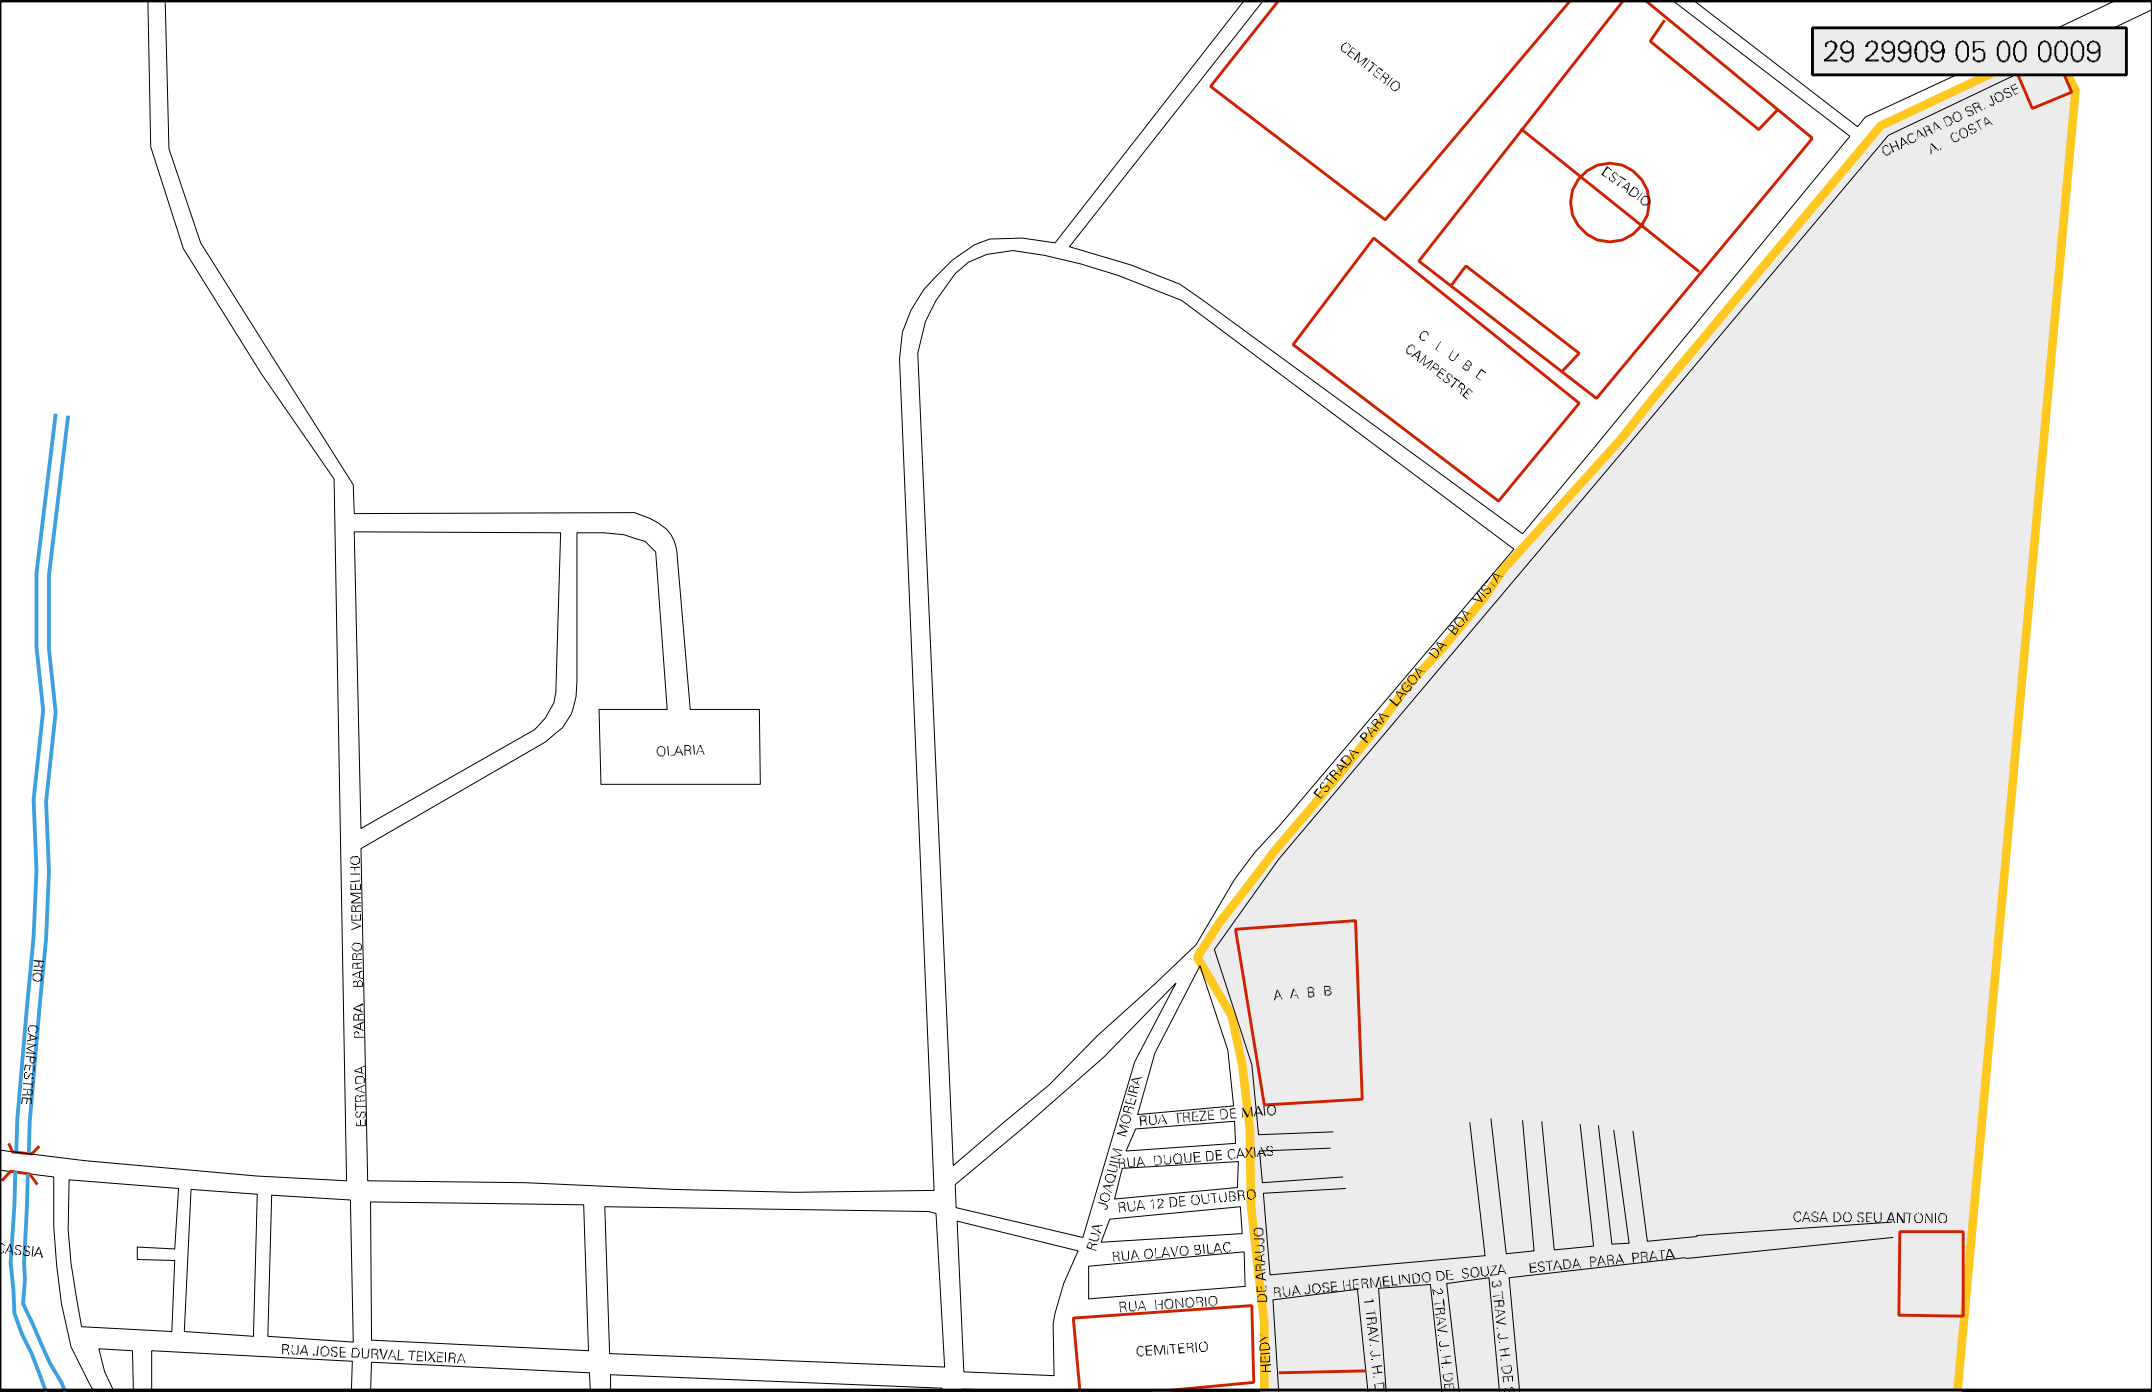

29 29909 05 00 0009

CEMTERIO

ESTADIO

CLUBE
CAMPESTRE

CHACARA DO SR. JOSE
A. COSTA

OLARIA

RIO
CAMPESTRE

ESTRADA PARA BARRIO VERMELHO

ESTRADA PARA LAGOA DA BOA VISTA

A A B B

RUA JOAQUIM MOREIRA

RUA THEZE DE MAIO

RUA DUQUE DE CAXIAS

RUA 12 DE OUTUBRO

RUA OLAVO BILAC

RUA HONORIO

CEMTERIO

RUA JOSE HERMELINDO DE SOUZA

ESTRADA PARA PRAIA

CASA DO SELLANTONIO

RUA JOSE DURVAL TEIXEIRA

RUA CASSIA

1 TRAV. J. H. DE

2 TRAV. J. H. DE

3 TRAV. J. H. DE

HEIDI DE ARAUJO

CENSO AGROPECUARIO 2006
CONTAGEM DA POPULACAO 2007

MUNICIPIO: 29909 - SEABRA
 DISTRITO: 05 - SEABRA
 SUBDISTRITO: 00
 SETOR: 0009 SITUACAO: 10

ESTADO DA BAHIA
 MAPA DE SETOR URBANO - MSU
 ESCALA: 1 : 7192