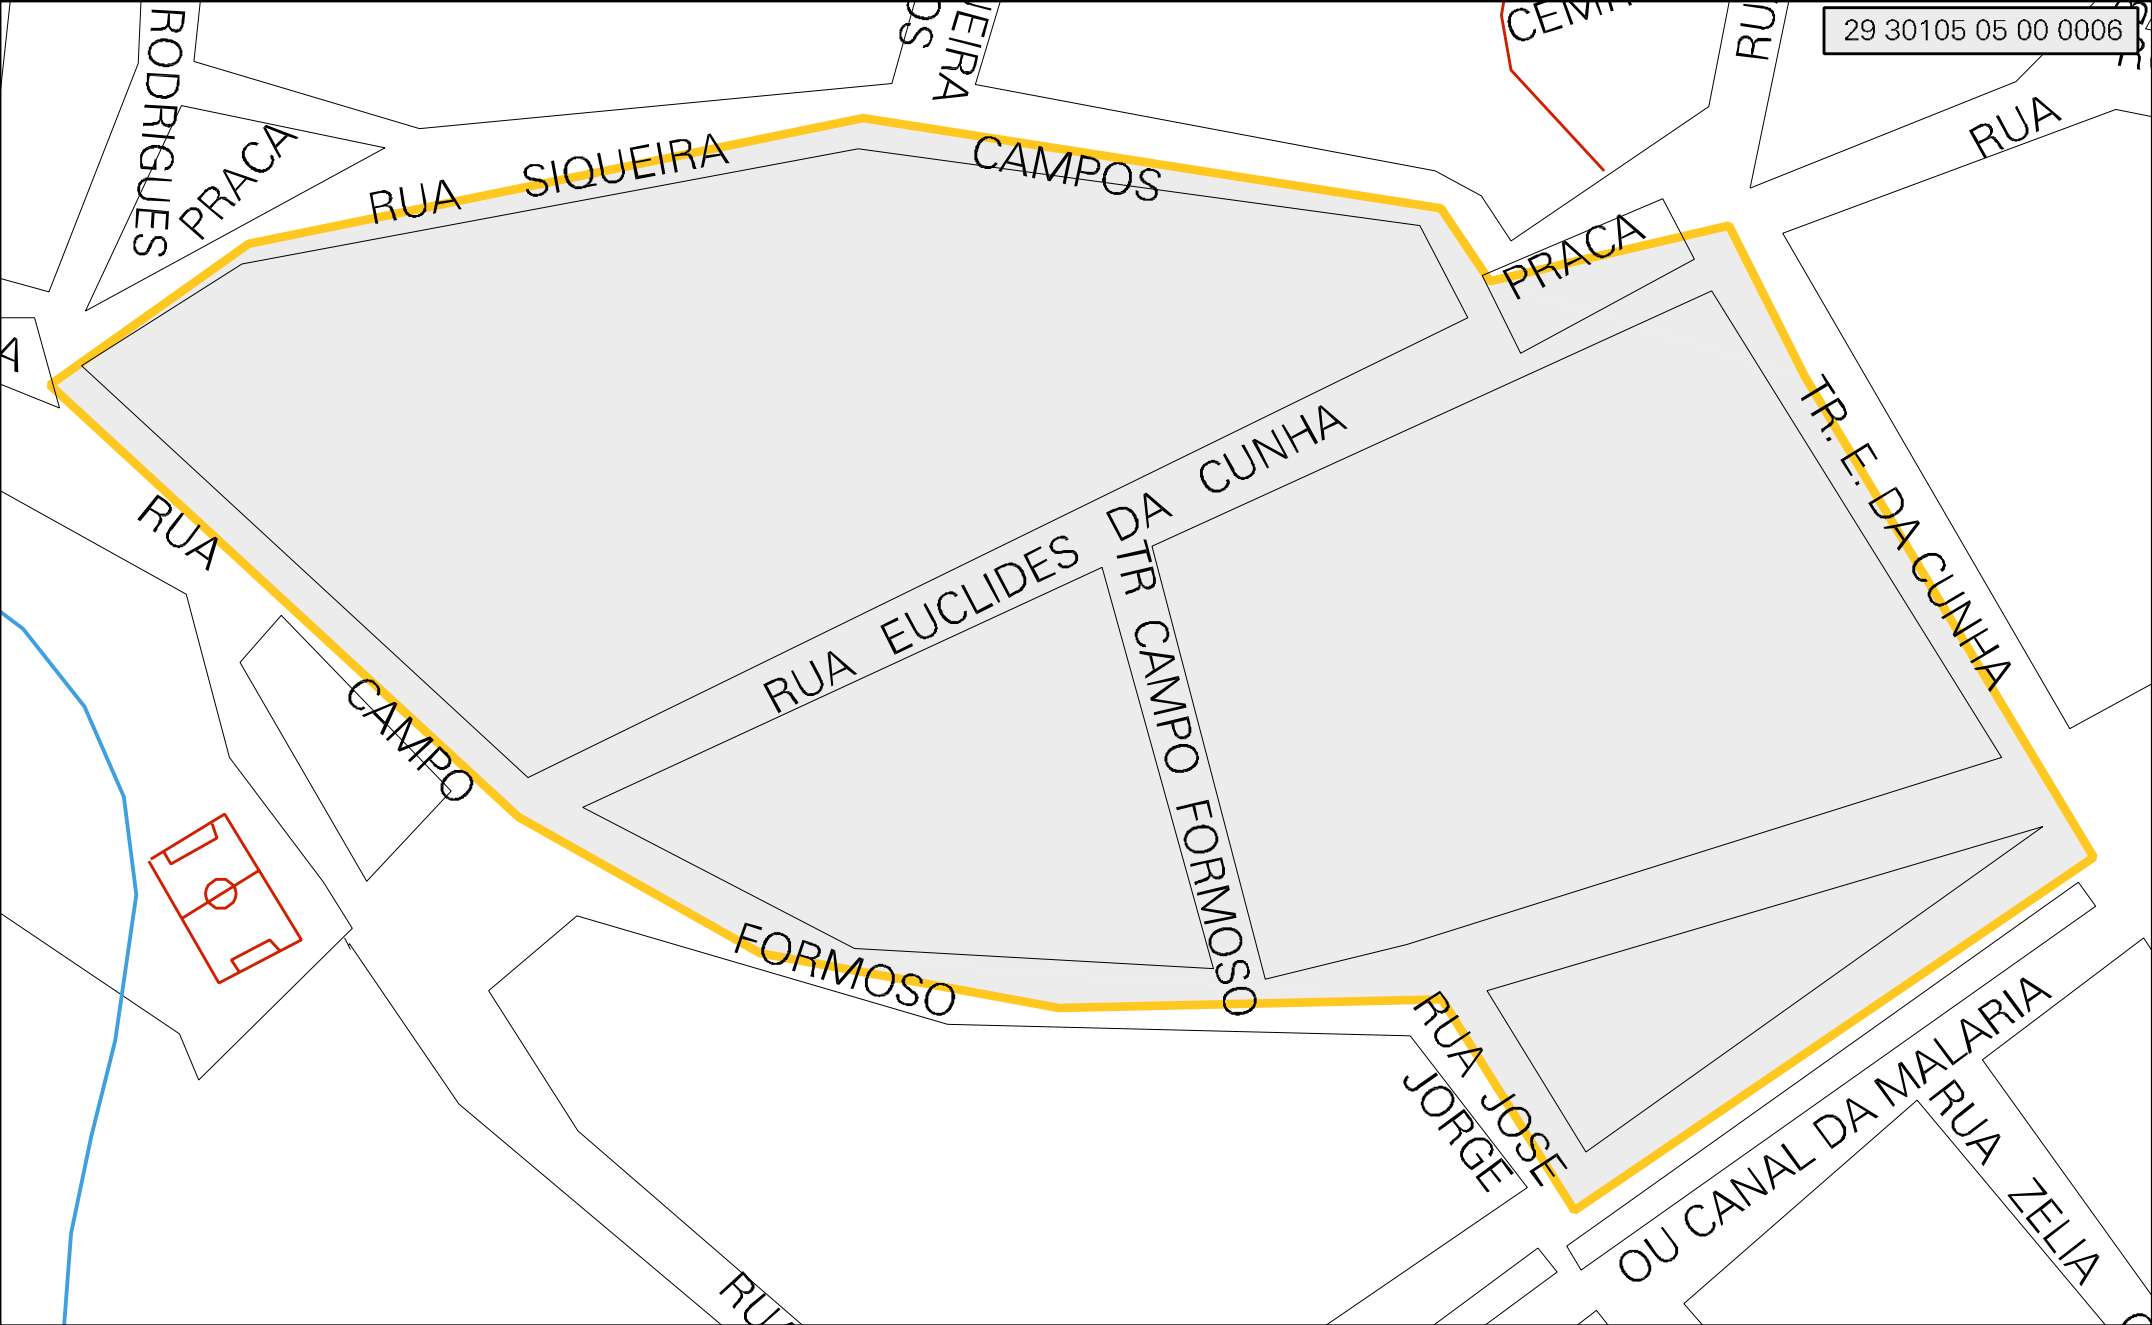

29 30105 05 00 0006

MUNICIPIO: 30105 - SENHOR DO BONFIM
DISTRITO: 05 - SENHOR DO BONFIM
SUBDISTRITO: 00
SETOR: 0006 SITUACAO: 10

ESTADO DA BAHIA
MAPA DE SETOR URBANO - MSU
ESCALA: 1 : 1511