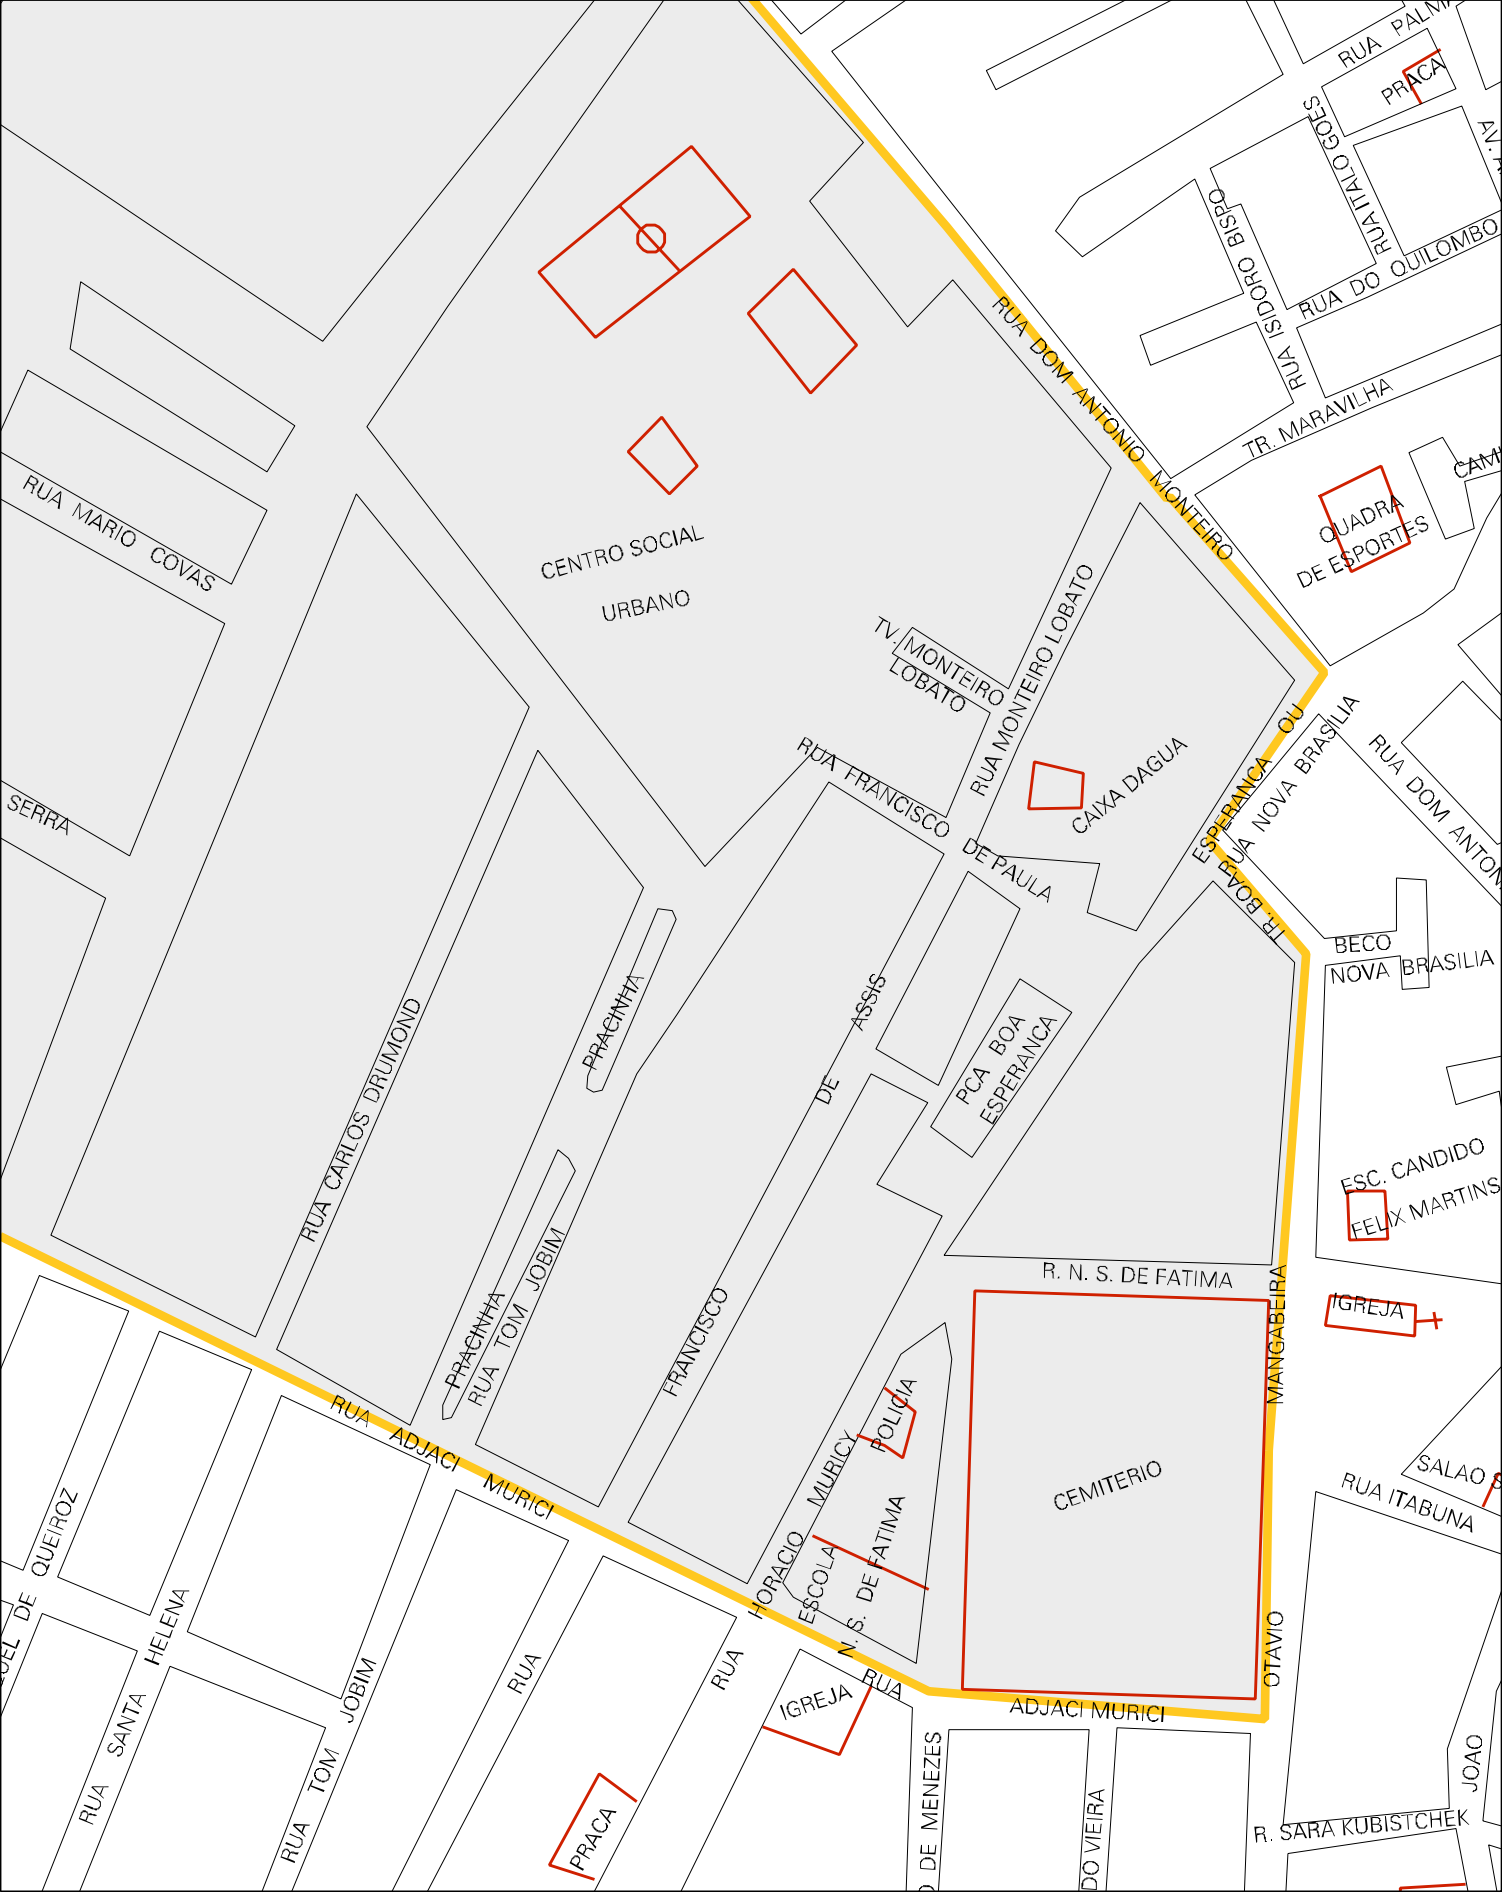

ESTRADA PARA MARAVILHA

29 30105 05 00 0009

ESTRADA PARA CAATINGUINHA

RUA BOM SOSSEGO

RUA ANA NERI

RUA

CAETANO = VE  
OTY

ARES

ESTADO DA BAHIA  
MAPA DE SETOR URBANO - MSU  
ESCALA: 1 : 3212