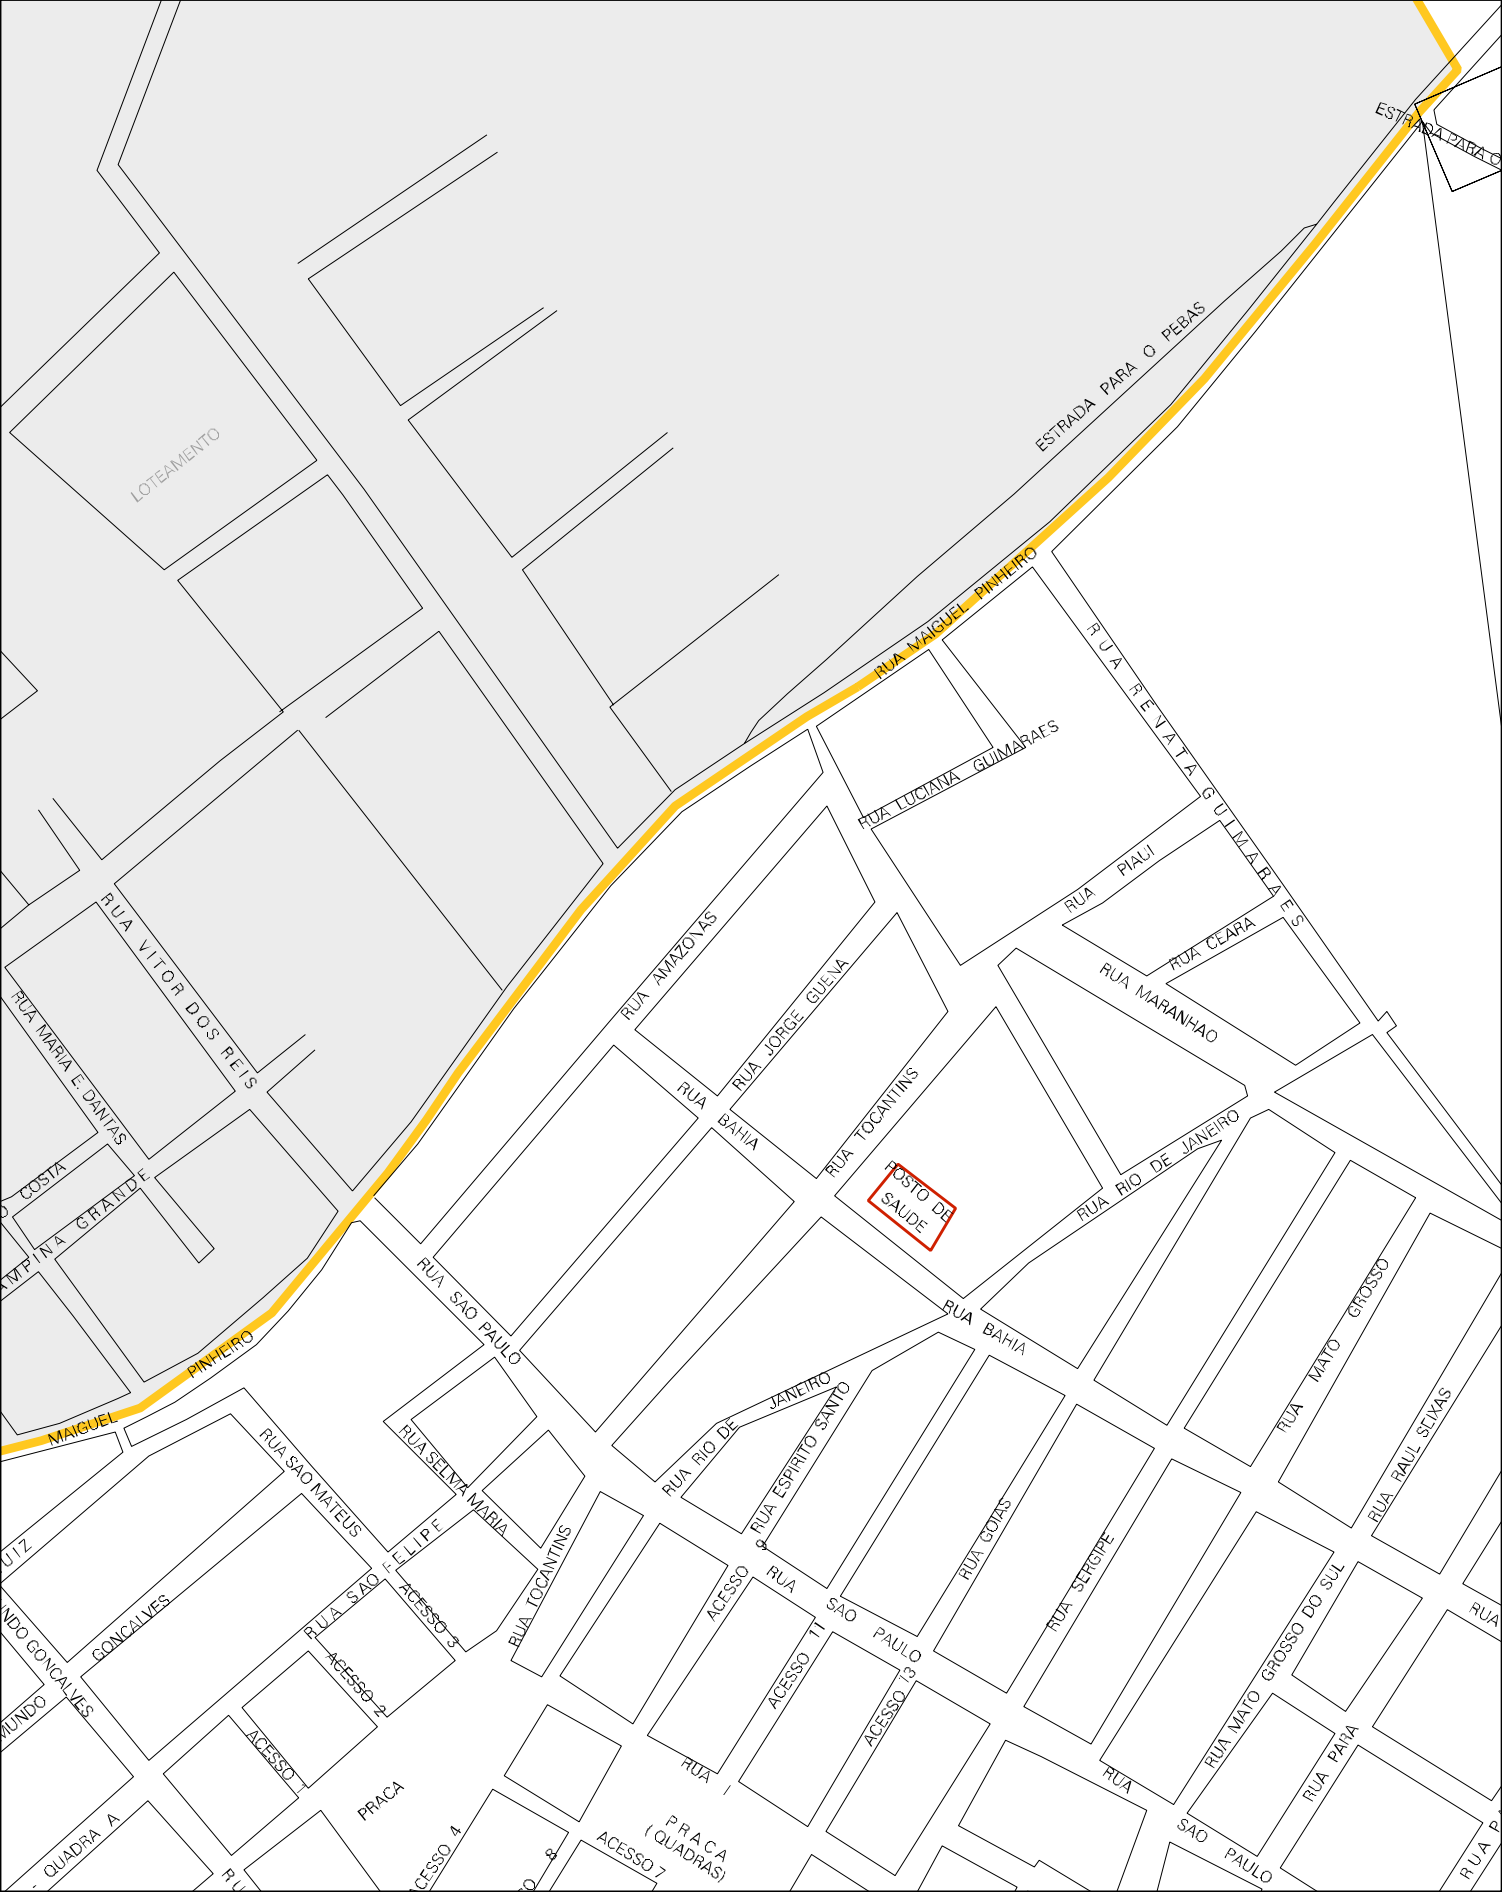

BR 407

GRADA PLO MONTE

SF

MONTE DO
CRUZEIRO

MUNICIPIO: 30105 - SENHOR DO BONFIM
 DISTRITO: 05 - SENHOR DO BONFIM
 SUBDISTRITO: 00
 SETOR: 0013 SITUACAO: 20

ESTADO DA BAHIA
MAPA DE SETOR URBANO - MSU
ESCALA: 1 : 4257