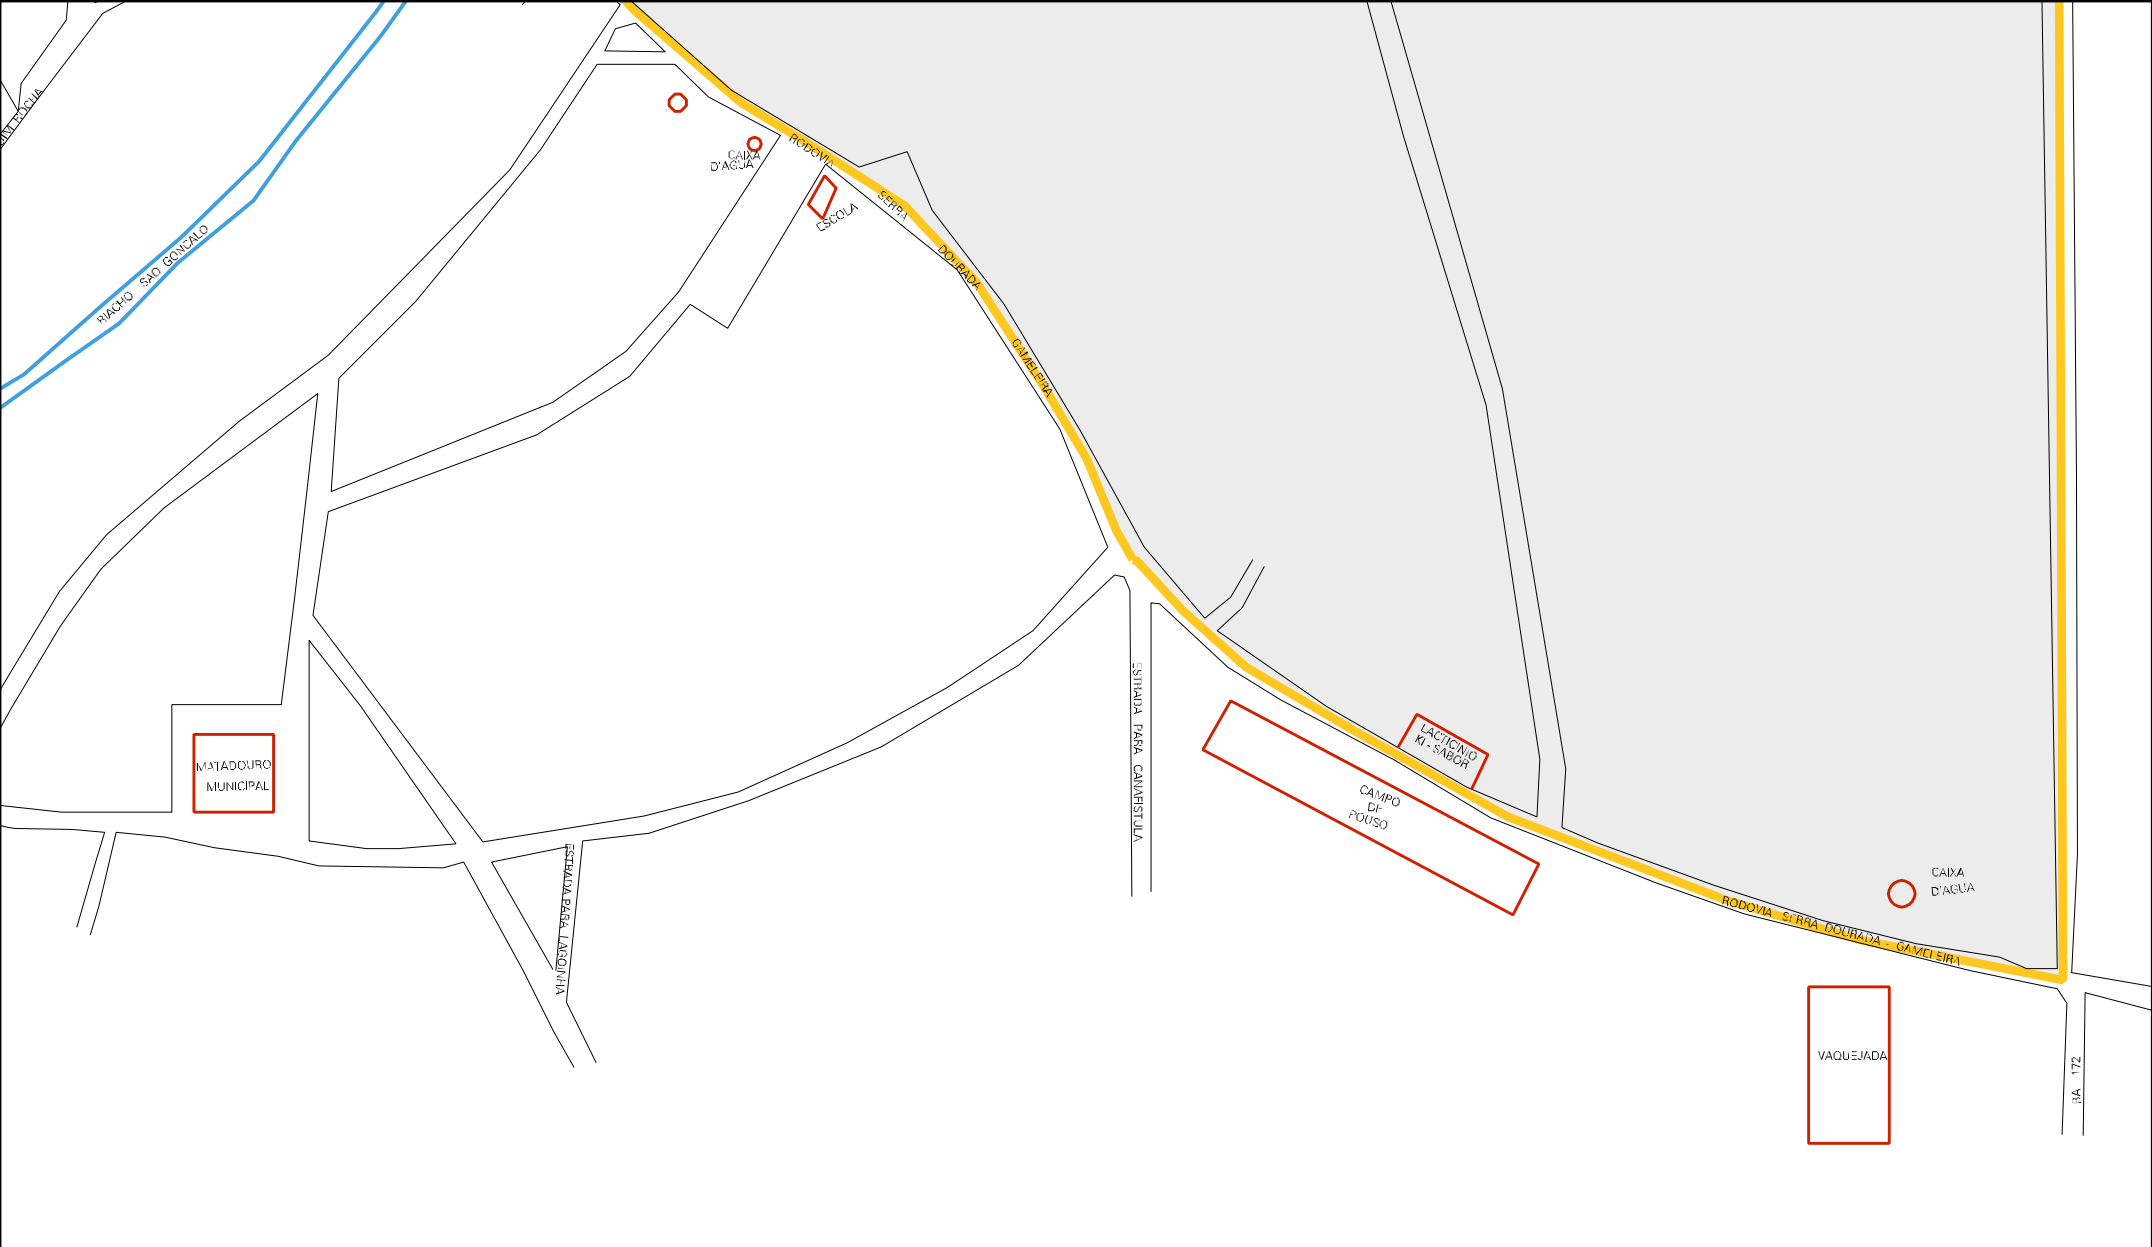

AUTO POSTO JF

ESCOLA ACP

MACONARIA

RUA DA MACONARIA

LOTEAMENTO PARTILAR

AVENIDA

RUA OTILIO DE OLIVEIRA

RUA JOSE NUNES NOGUEIRA

ESCOLA SGO GONCALO

RUA GOIAS

ESCOLA BARBOSA

POSTO DE GASOLINA

BANCO DO BRASIL

PRACA DA MATRIZ

PRACA VOLUNTARIADO

PREFEITURA

BRTADORA

PRACA JOSE CUNHA

BR. USUMININGUASSU

RUA SINFRANCO S. DE SOUZA

CEMETERIO

REPRESA NATURAL

PONTE ESTREITA DE MADEIRA

LATICINIO NOVO SABOR

ACESSO PARA RUA OTILIA DE OLIVEIRA

RIACHO SAO GONCALO

MUNICIPIO: 30303 - SERRA DOURADA
DISTRITO: 05 - SERRA DOURADA
SUBDISTRITO: 00
SETOR: 0005 SITUACAO: 10

ESTADO DA BAHIA
MAPA DE SETOR URBANO - MSU
ESCALA: 1 : 5890