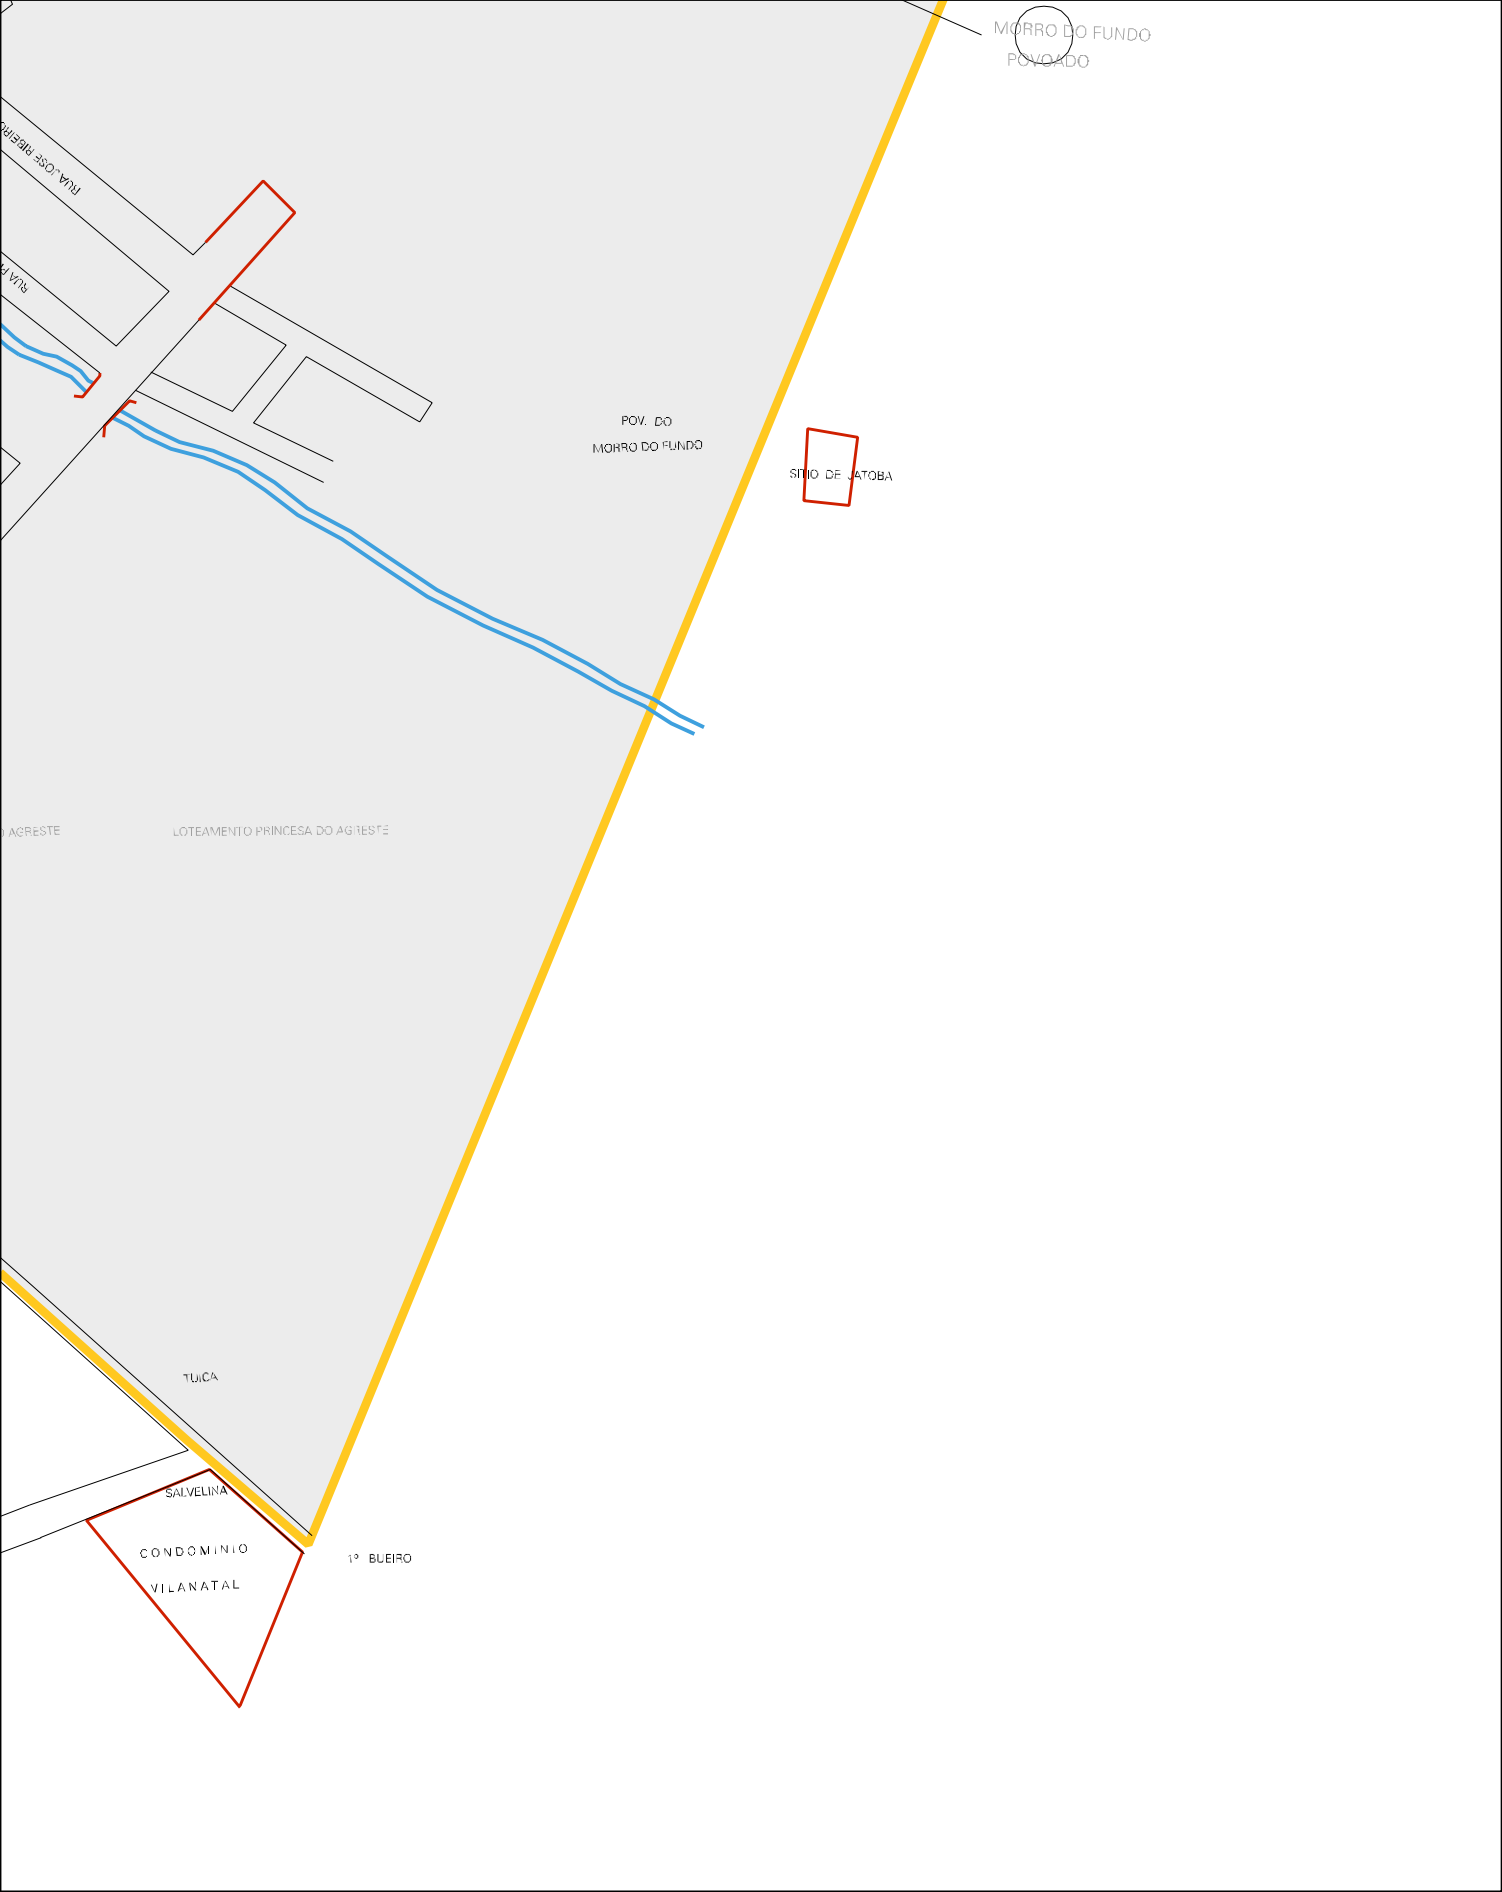

MUNICIPIO: 30501 - SERRINHA
 DISTRITO: 05 - SERRINHA
 SUBDISTRITO: 00
 SETOR: 0032 SITUACAO: 10

MORRO DO FUNDO
POVODADO

POV. DO
MORRO DO FUNDO

SITIO DE JATOBA

RUA JOSÉ MARQUES
RUA VITA

AGRESTE
LOTEAMENTO PRINCESA DO AGRESTE

TUICA

SALVELINA

CONDOMÍNIO
VILANATAL

1º BUEIRO

ESTADO DA BAHIA
MAPA DE SETOR URBANO - MSU
ESCALA: 1 : 5839