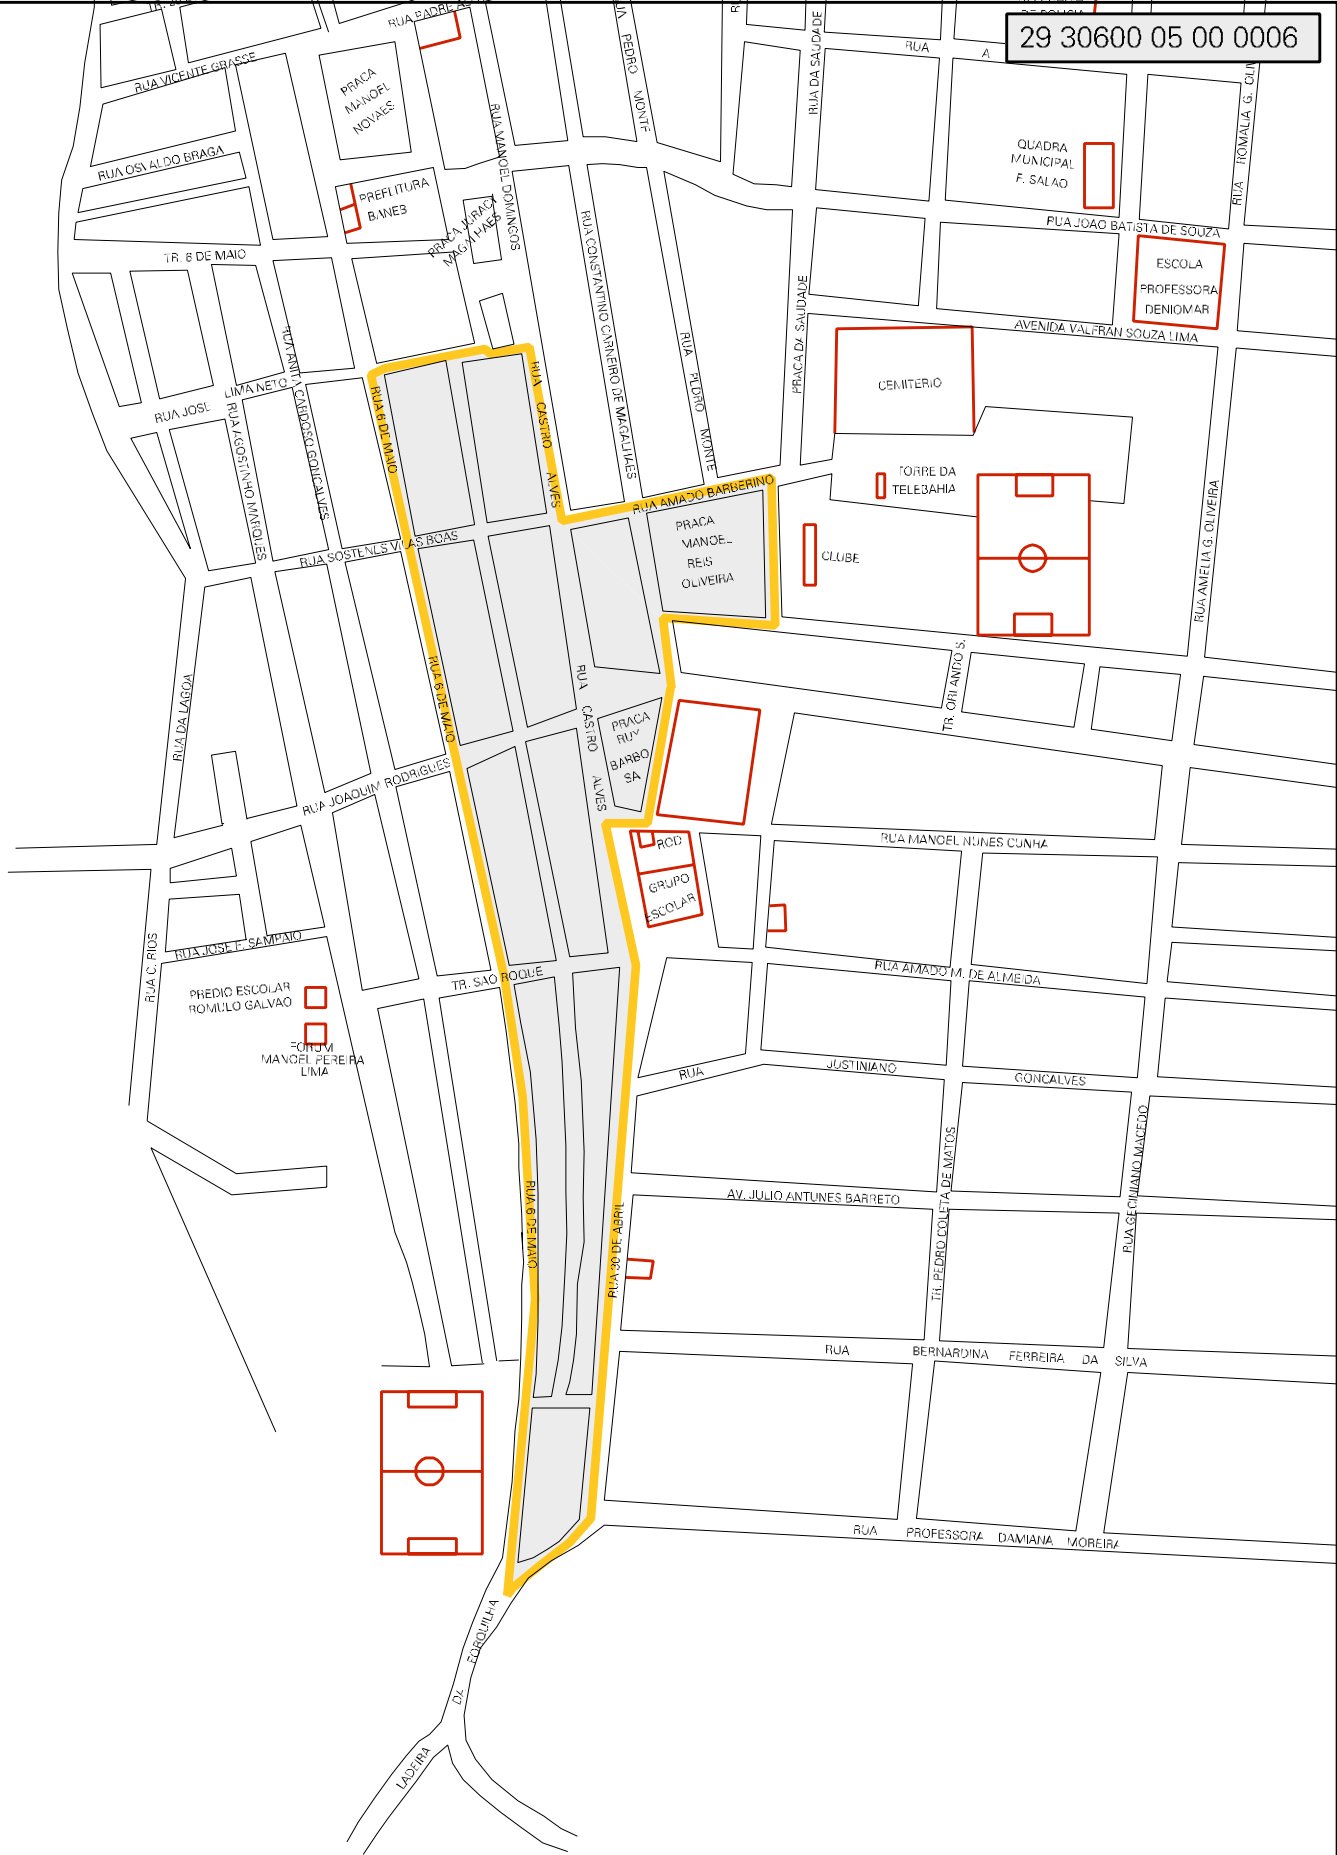

29 30600 05 00 0006

MUNICIPIO: 30600 - SERROLÂNDIA
 DISTRITO: 05 - SERROLÂNDIA
 SUBDISTRITO: 00
 SETOR: 0006 SITUACAO: 10

ESTADO DA BAHIA
 MAPA DE SETOR URBANO - MSU
 ESCALA: 1 : 4100