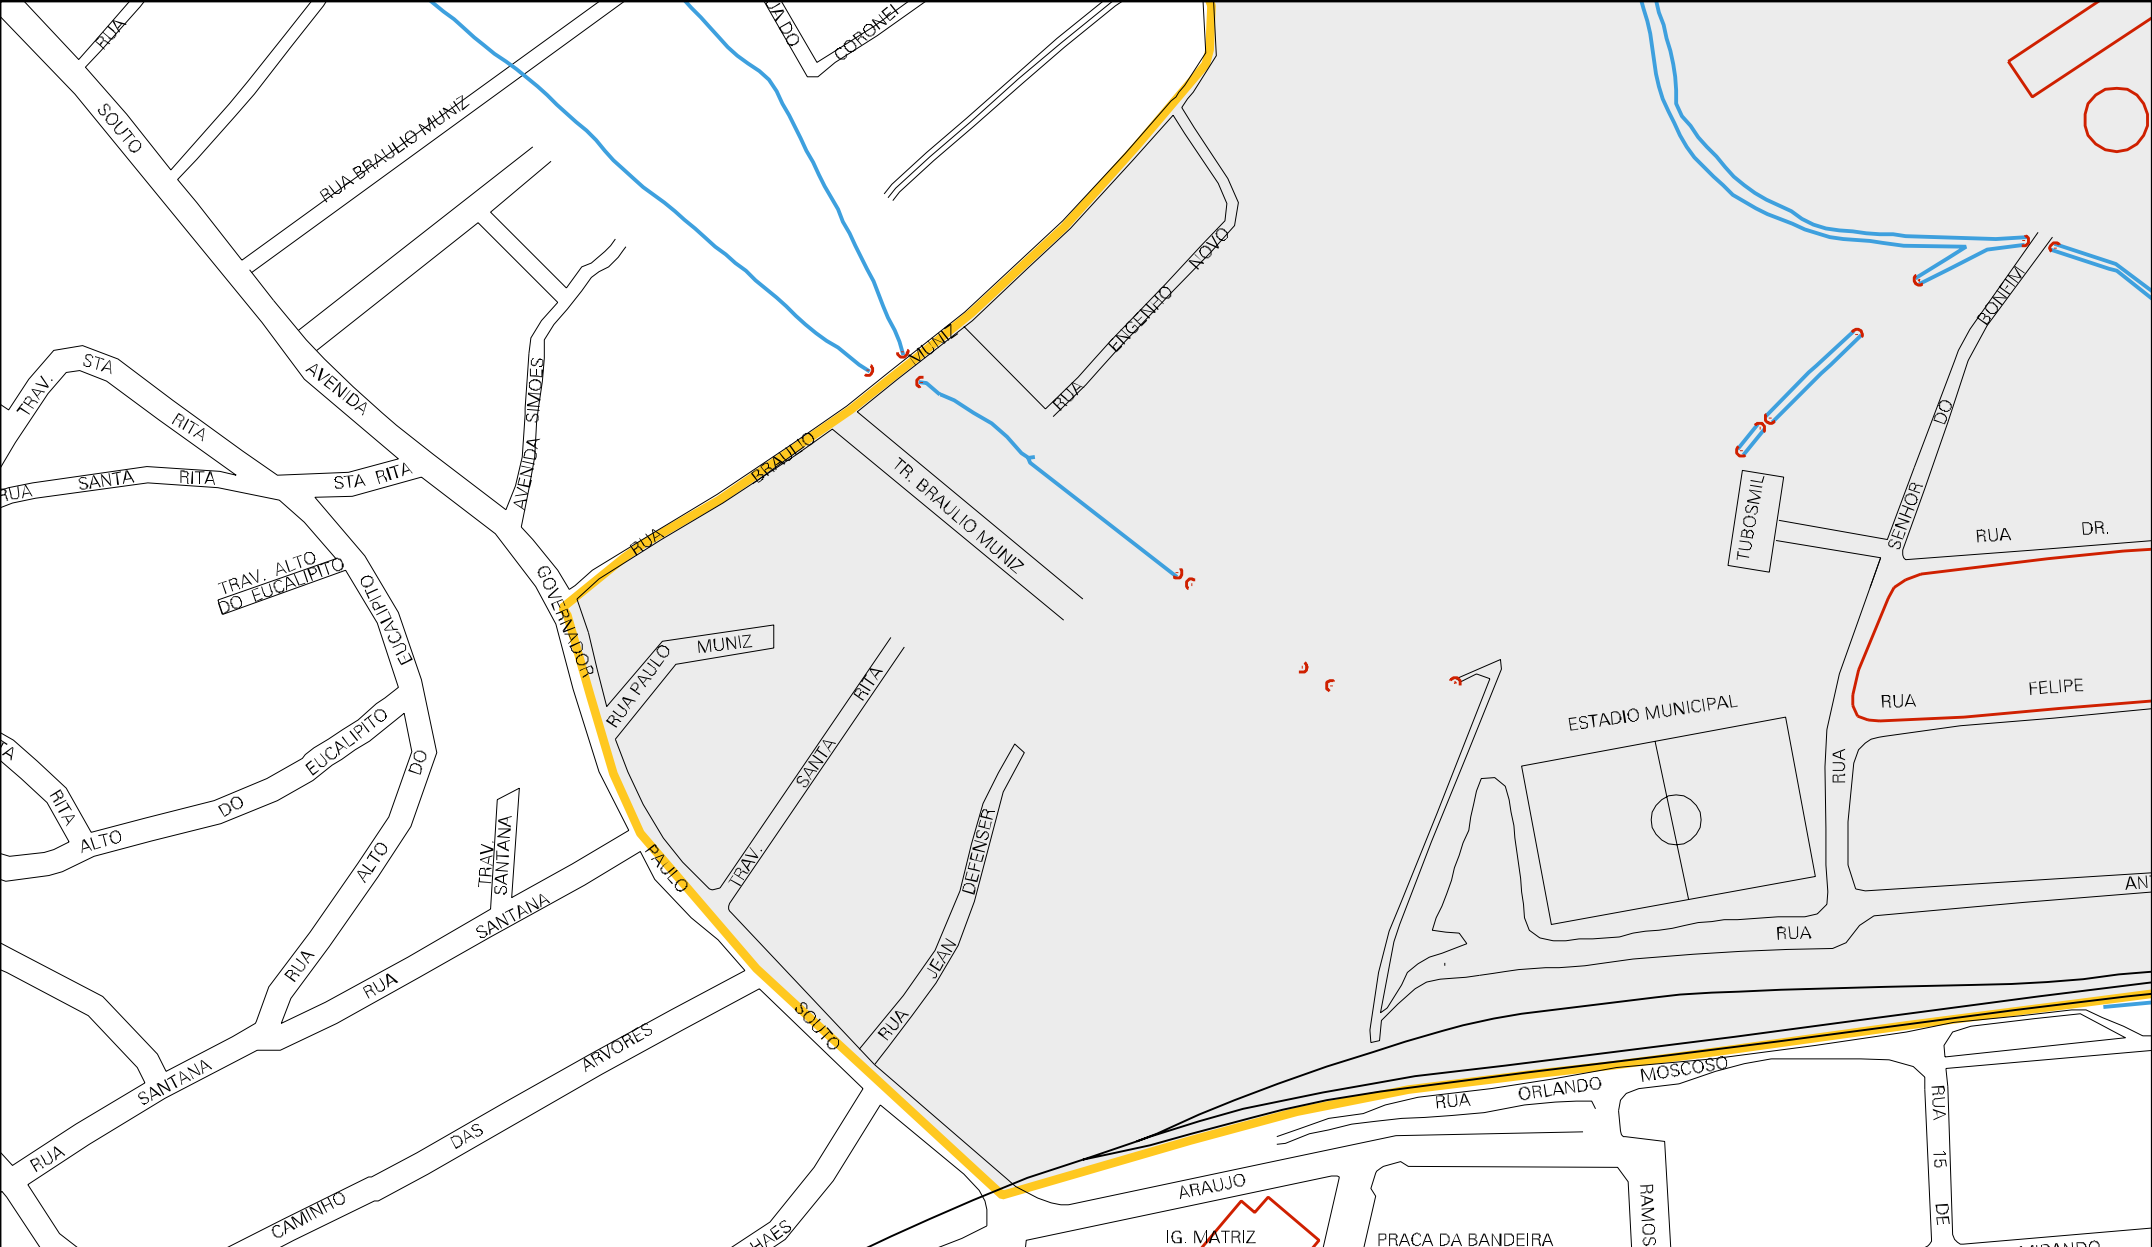

RUA

RUA

TRAVESSA BARAUNA

DE SETEMBRO

R. DE SETEMBRO

RUA PARAGUAI

RUA GUARANI

AVENIDA WASHINGTON LUIZ

MINACAO

SA

DE

ESTACIO

CENSO AGROPECUARIO 2006
CONTAGEM DA POPULAÇÃO 2007

MUNICIPIO: 30709 - SIMÕES FILHO
 DISTRITO: 05 - SIMÕES FILHO
 SUBDISTRITO: 00
 SETOR: 0002 SITUACAO: 10

ESTADO DA BAHIA
 MAPA DE SETOR URBANO - MSU
 ESCALA: 1 : 2836