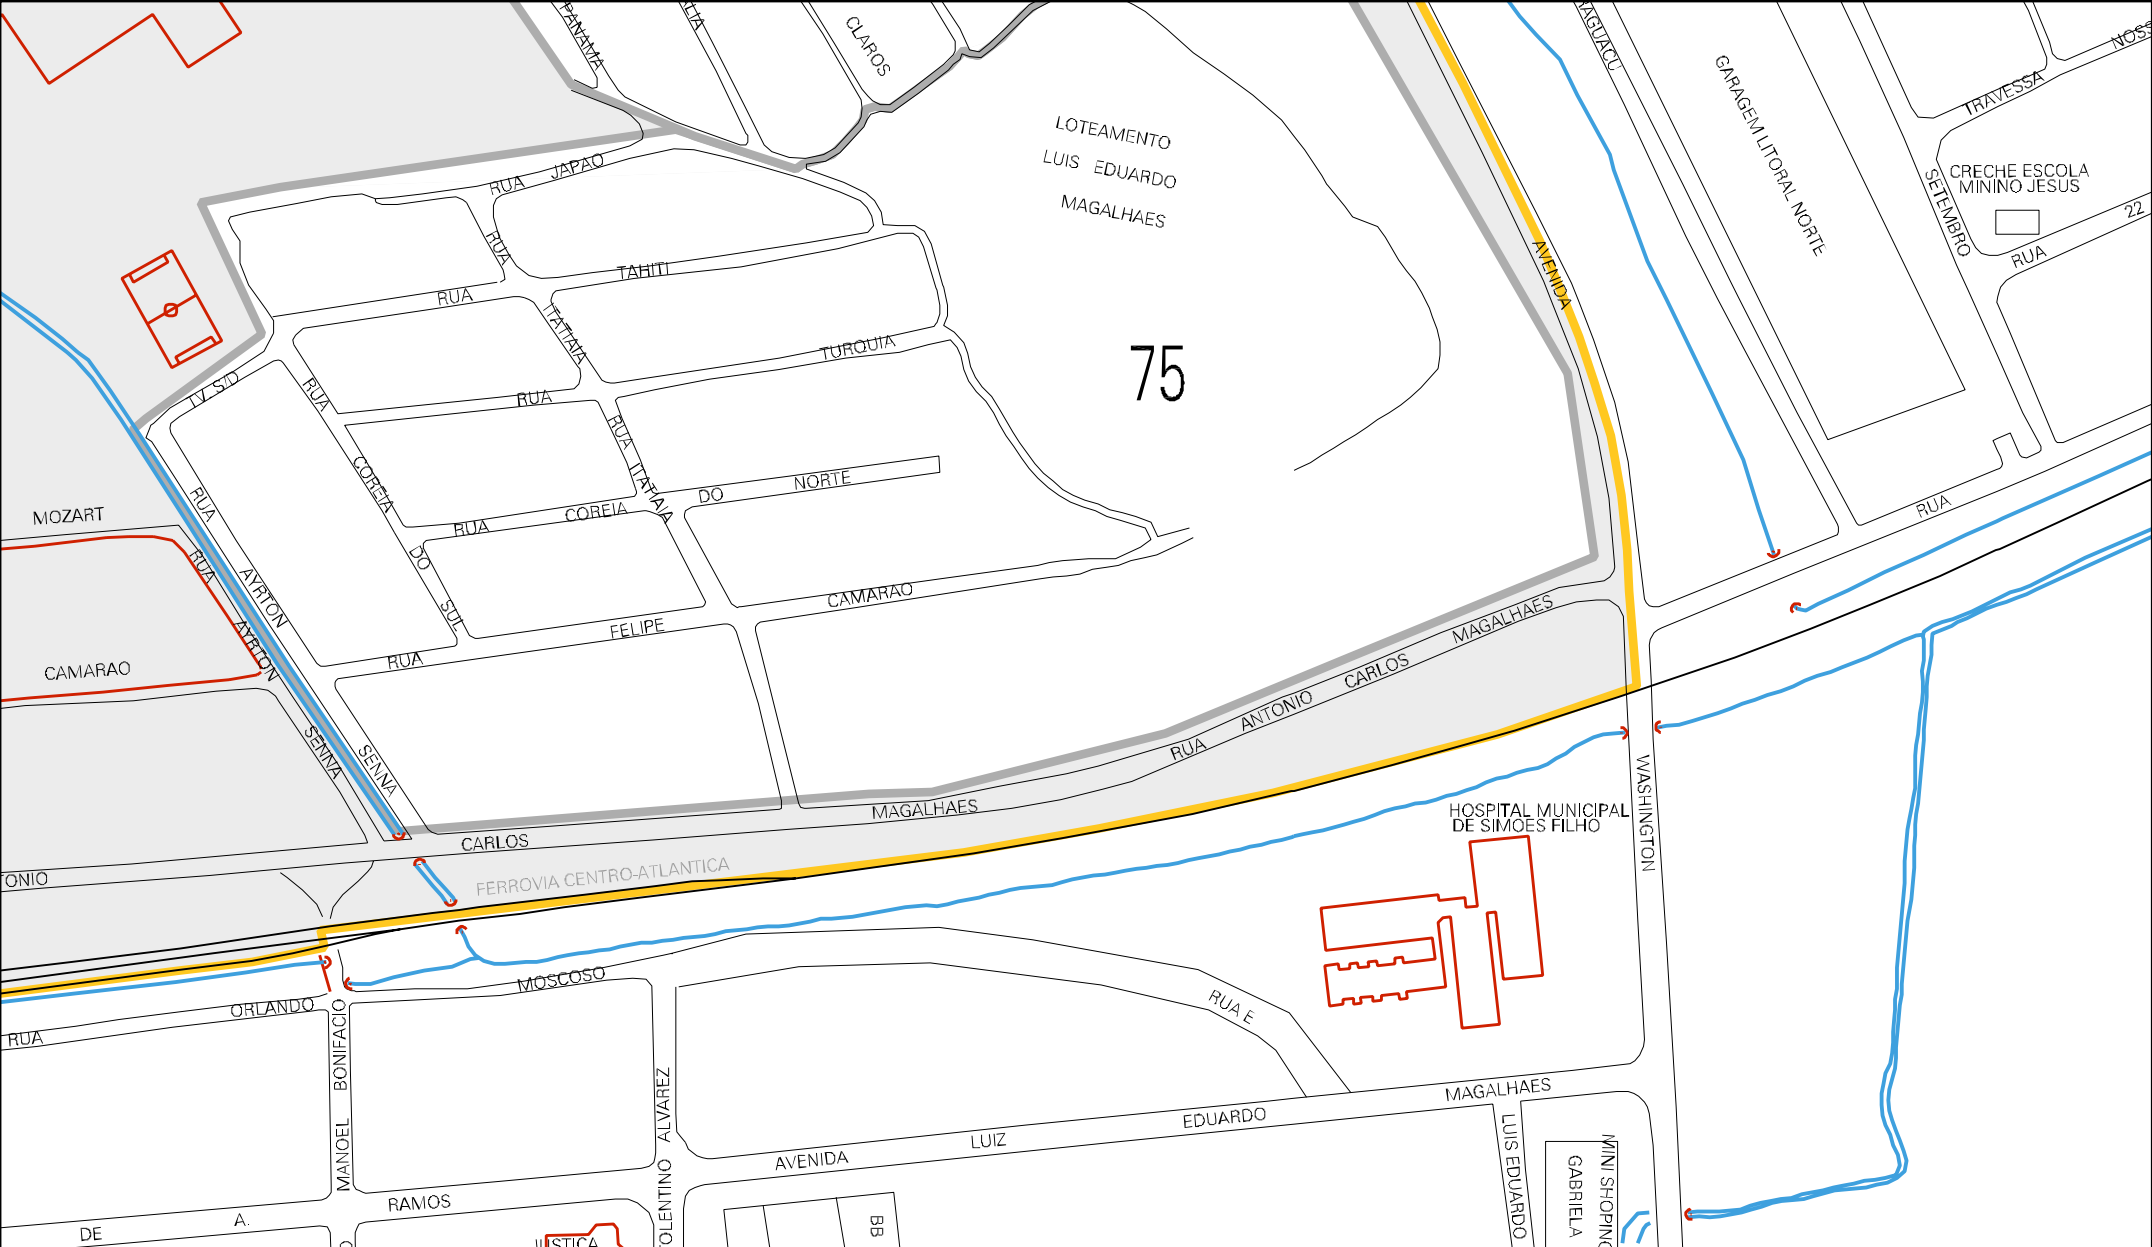

RUA

RUA

TRAVESSA BARAUNA

DE SETEMBRO

R. DE SETEMBRO

RUA PARAGUAI

RUA GUARANI

AVENIDA WASHINGTON LUIZ

MINACAO

SA

DE

ESTACIO

CENSO AGROPECUARIO 2006
CONTAGEM DA POPULAÇÃO 2007

MUNICIPIO: 30709 - SIMÕES FILHO
 DISTRITO: 05 - SIMÕES FILHO
 SUBDISTRITO: 00
 SETOR: 0002 SITUACAO: 10

ESTADO DA BAHIA
 MAPA DE SETOR URBANO - MSU
 ESCALA: 1 : 2836