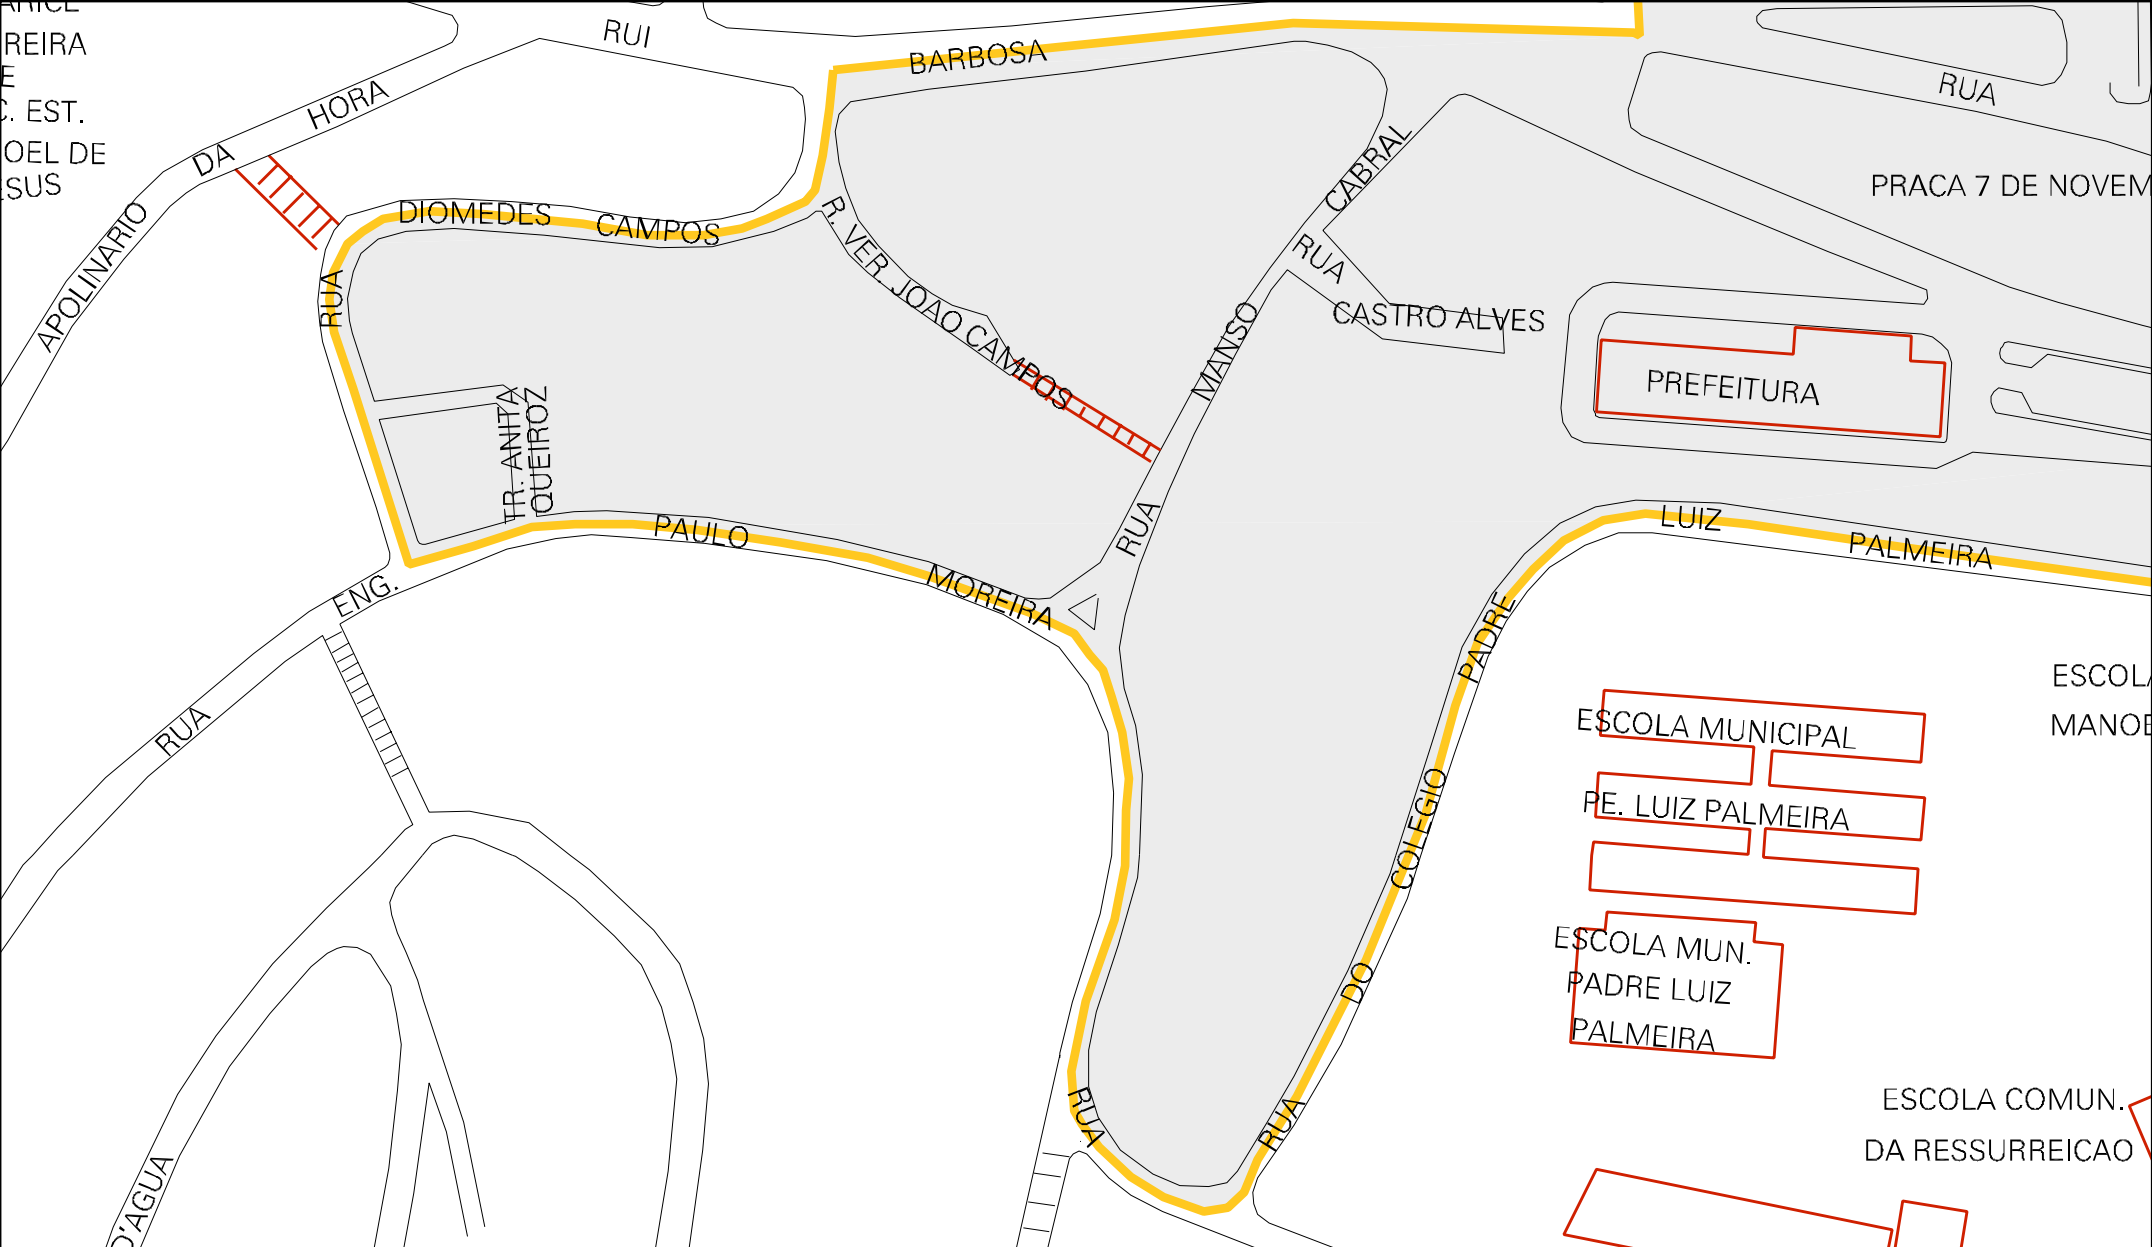

CENSO AGROPECUARIO 2006
CONTAGEM DA POPULAÇÃO 2007

MUNICIPIO: 30709 - SIMÕES FILHO
DISTRITO: 05 - SIMÕES FILHO
SUBDISTRITO: 00
SETOR: 0003 SITUACAO: 10