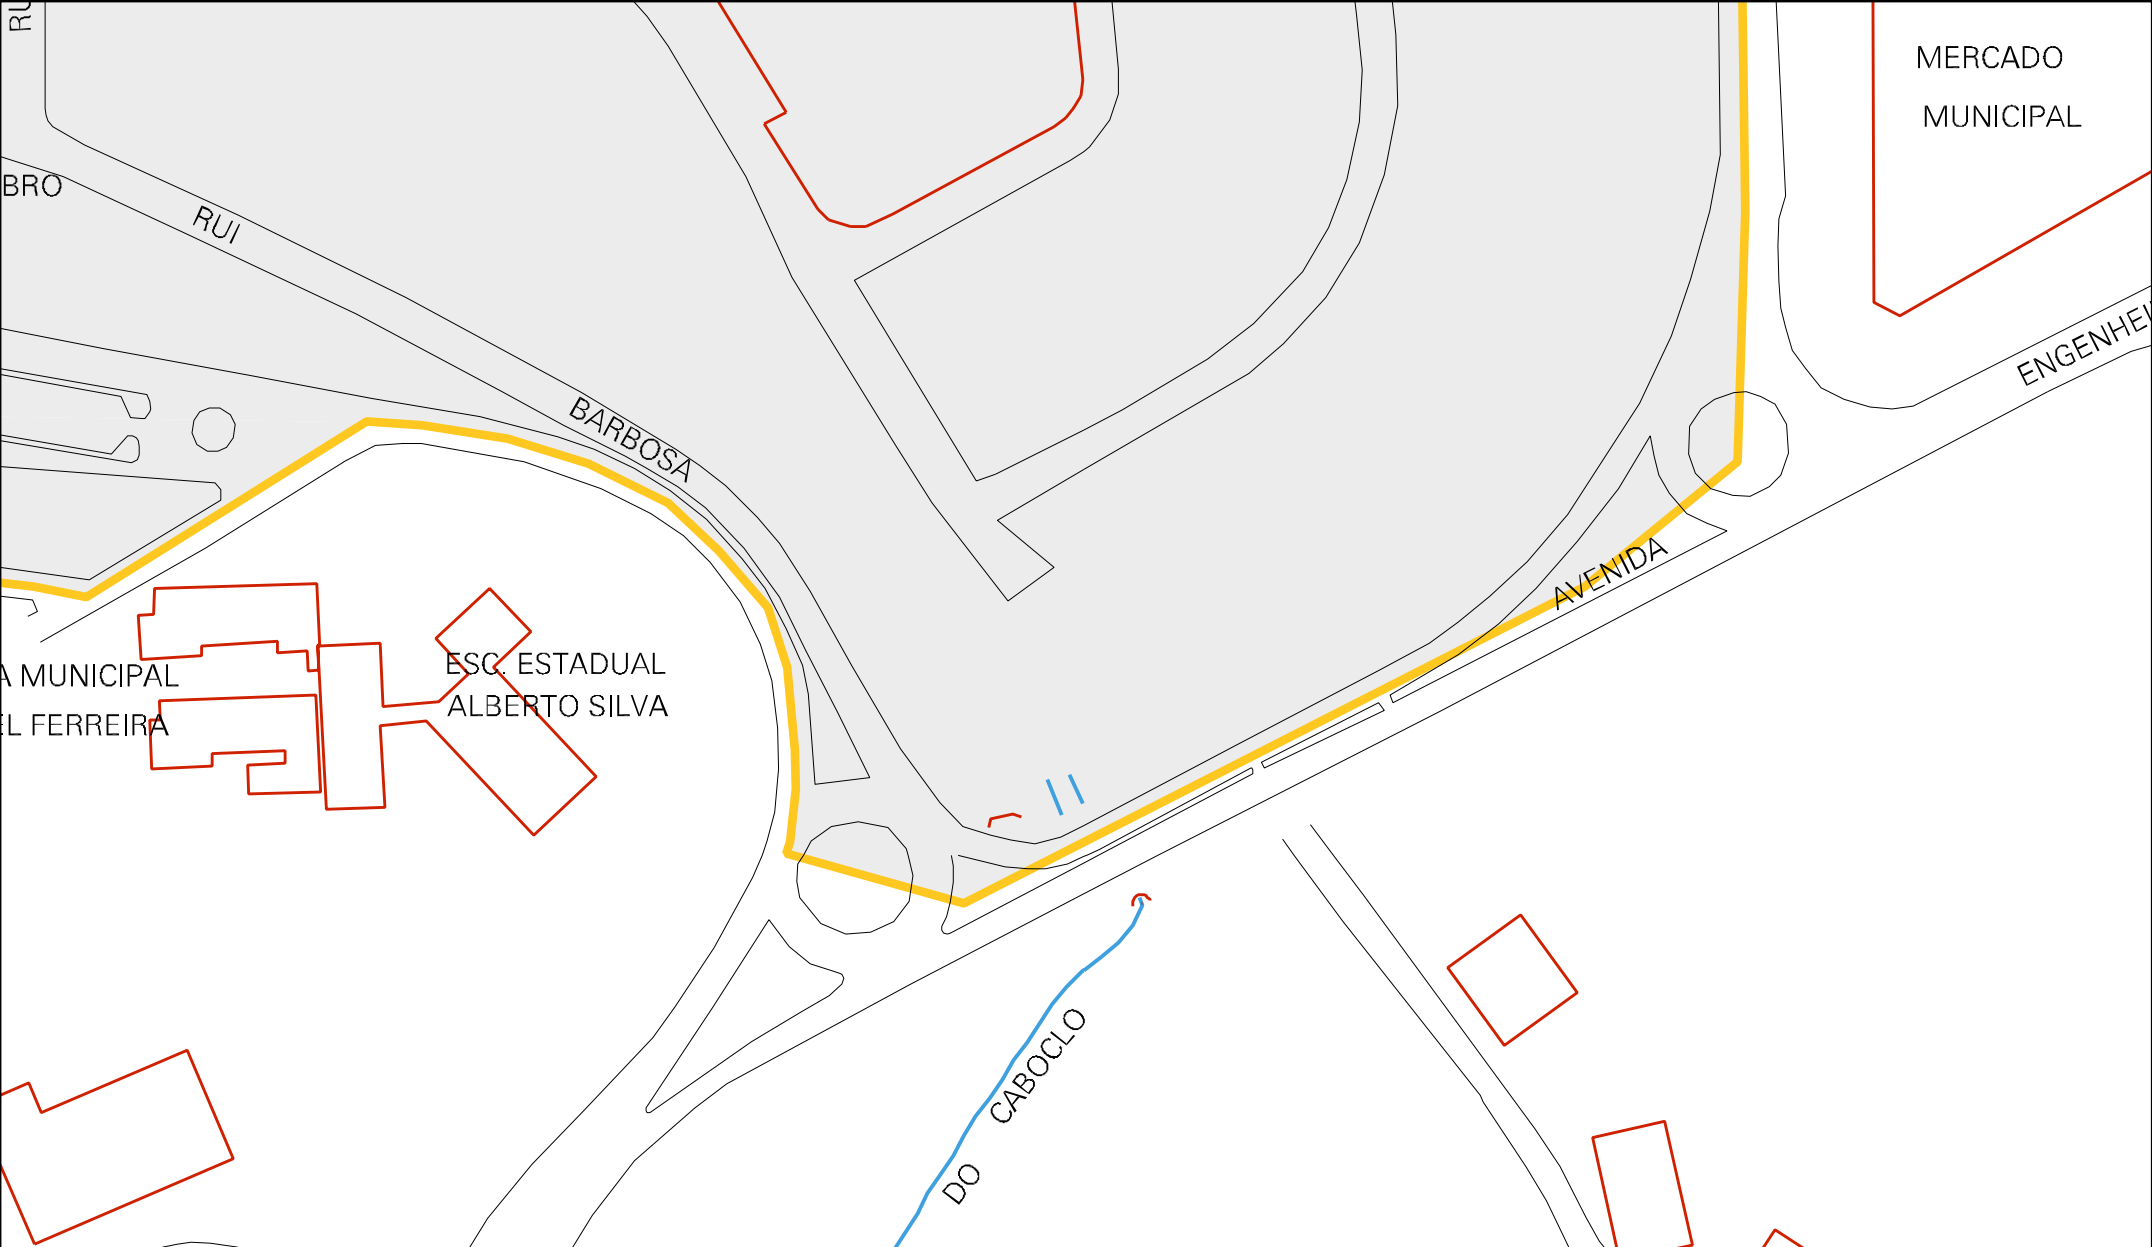

ESTADIO MUNICIPAL

RUA FELIPE CAMARAO

RUA

RUA

SENN

SENN

CARLOS

ANTONIO

FERROVIA CENTRO-A

RUA

MOSCOSO

ORLANDO

RUA

LANDO

MOSCOSO

RUA

RUA ANTONIO CARLOS

HOSPITAL MUNICIPAL DE SIMOES FILHO

WASHINGTON

RUA E

EDUARDO

MAGALHAES

AVENIDA

LUIZ

MUNICIPIO: 30709 - SIMÕES FILHO  
 DISTRITO: 05 - SIMÕES FILHO  
 SUBDISTRITO: 00  
 SETOR: 0003 SITUACAO: 10

ESTADO DA BAHIA  
MAPA DE SETOR URBANO - MSU  
ESCALA: 1 : 1667