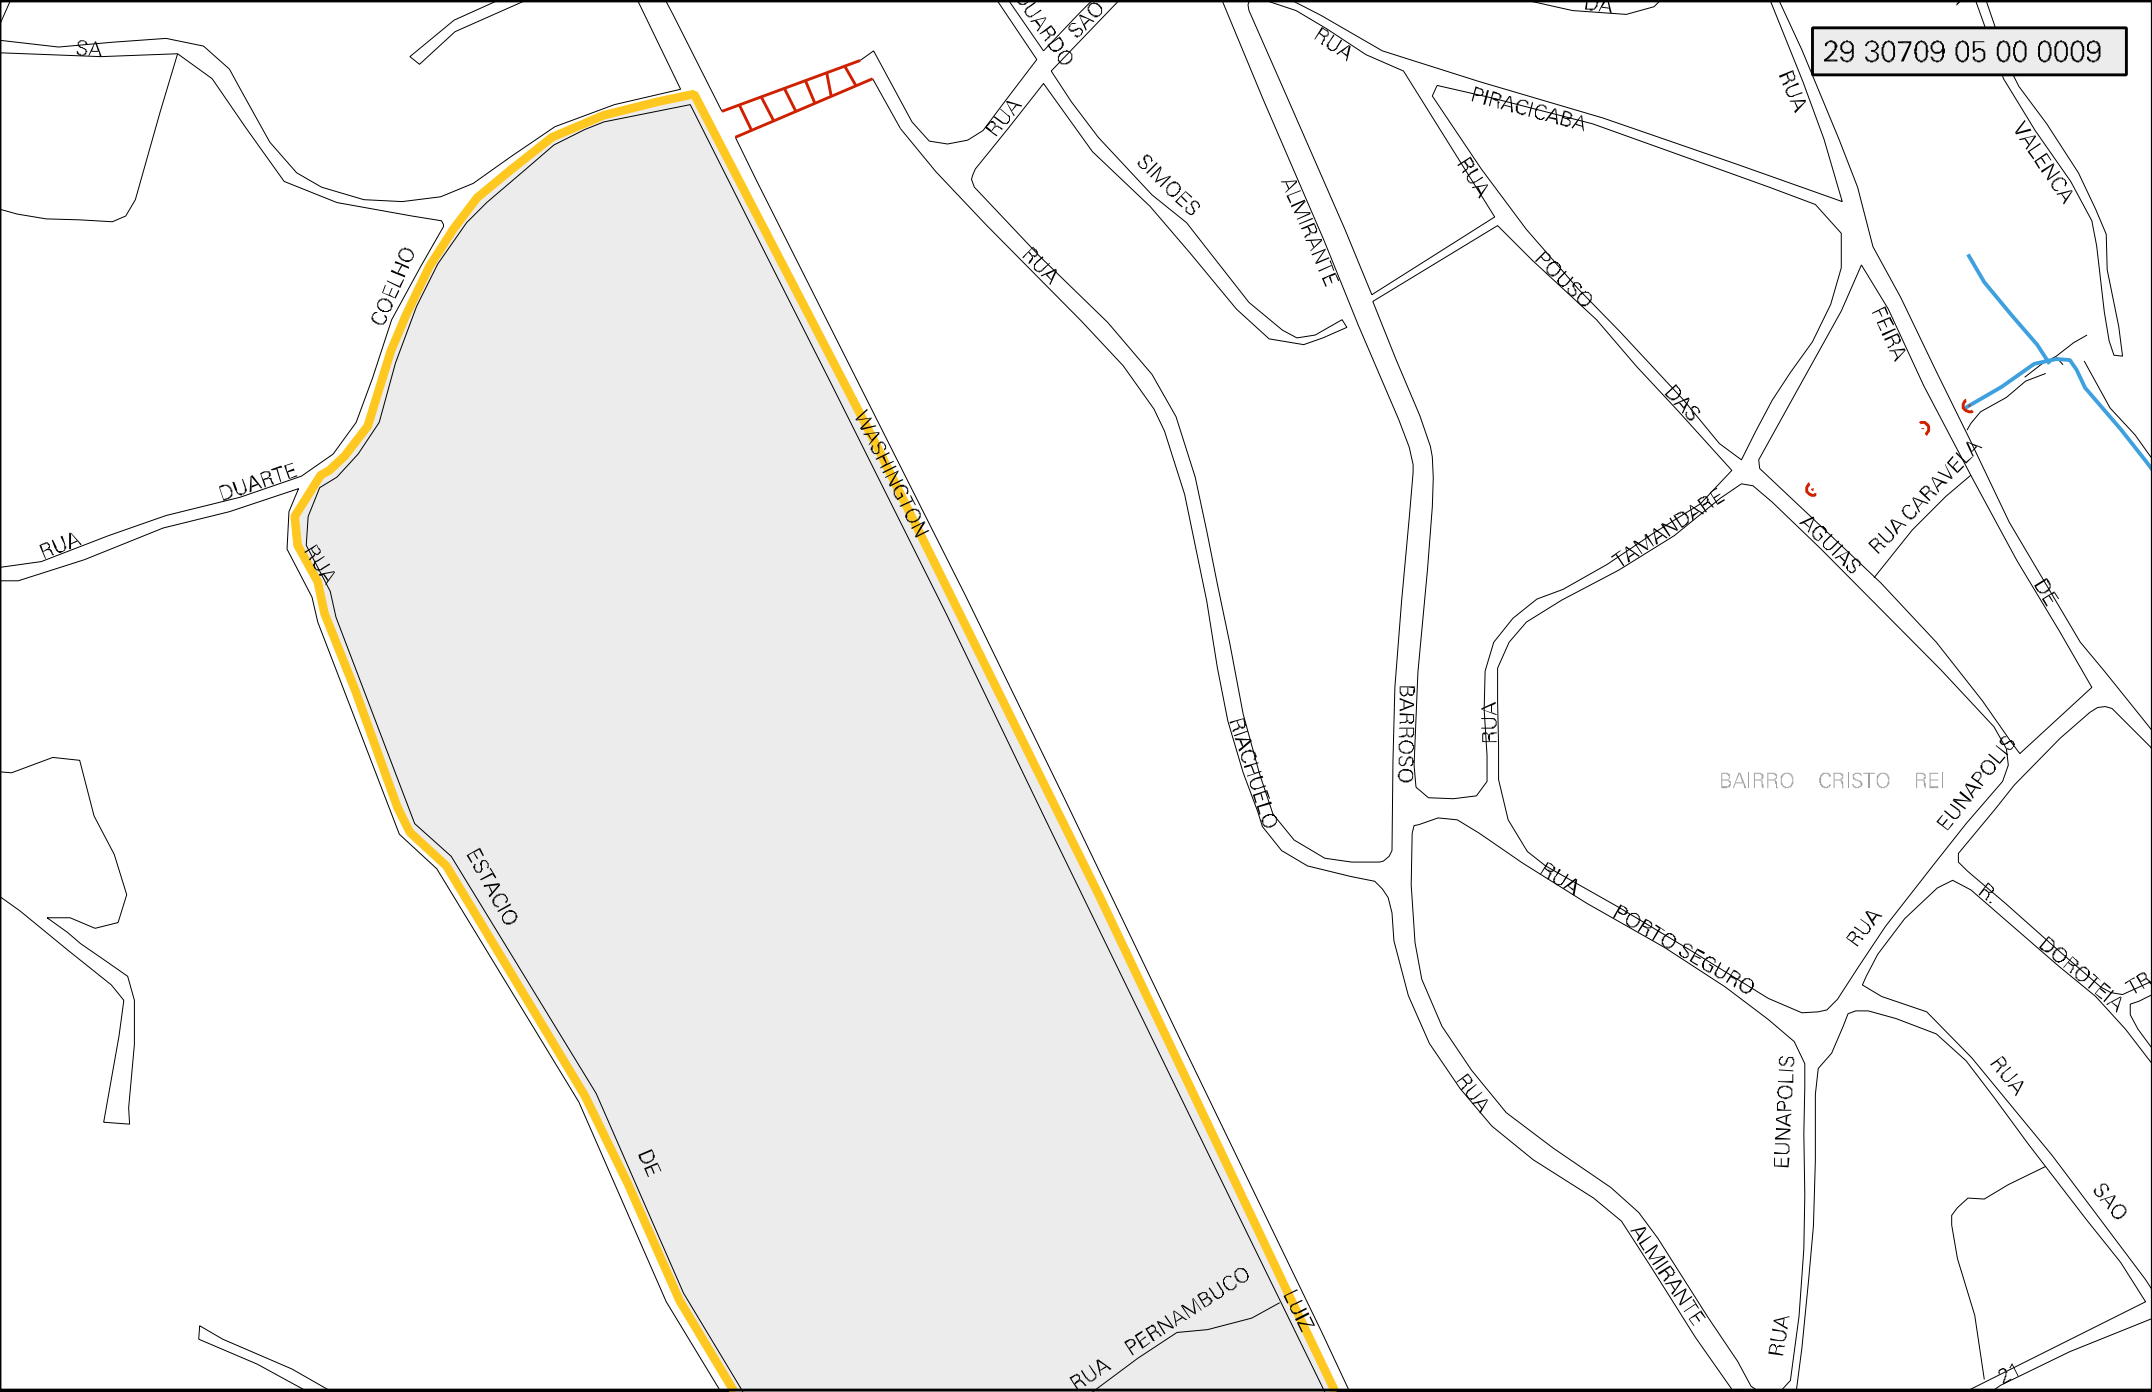

29 30709 05 00 0009

CENSO AGROPECUARIO 2006  
CONTAGEM DA POPULAÇÃO 2007

MUNICIPIO: 30709 - SIMÕES FILHO  
 DISTRITO: 05 - SIMÕES FILHO  
 SUBDISTRITO: 00  
 SETOR: 0009 SITUACAO: 10

ESTADO DA BAHIA  
 MAPA DE SETOR URBANO - MSU  
 ESCALA: 1 : 2387