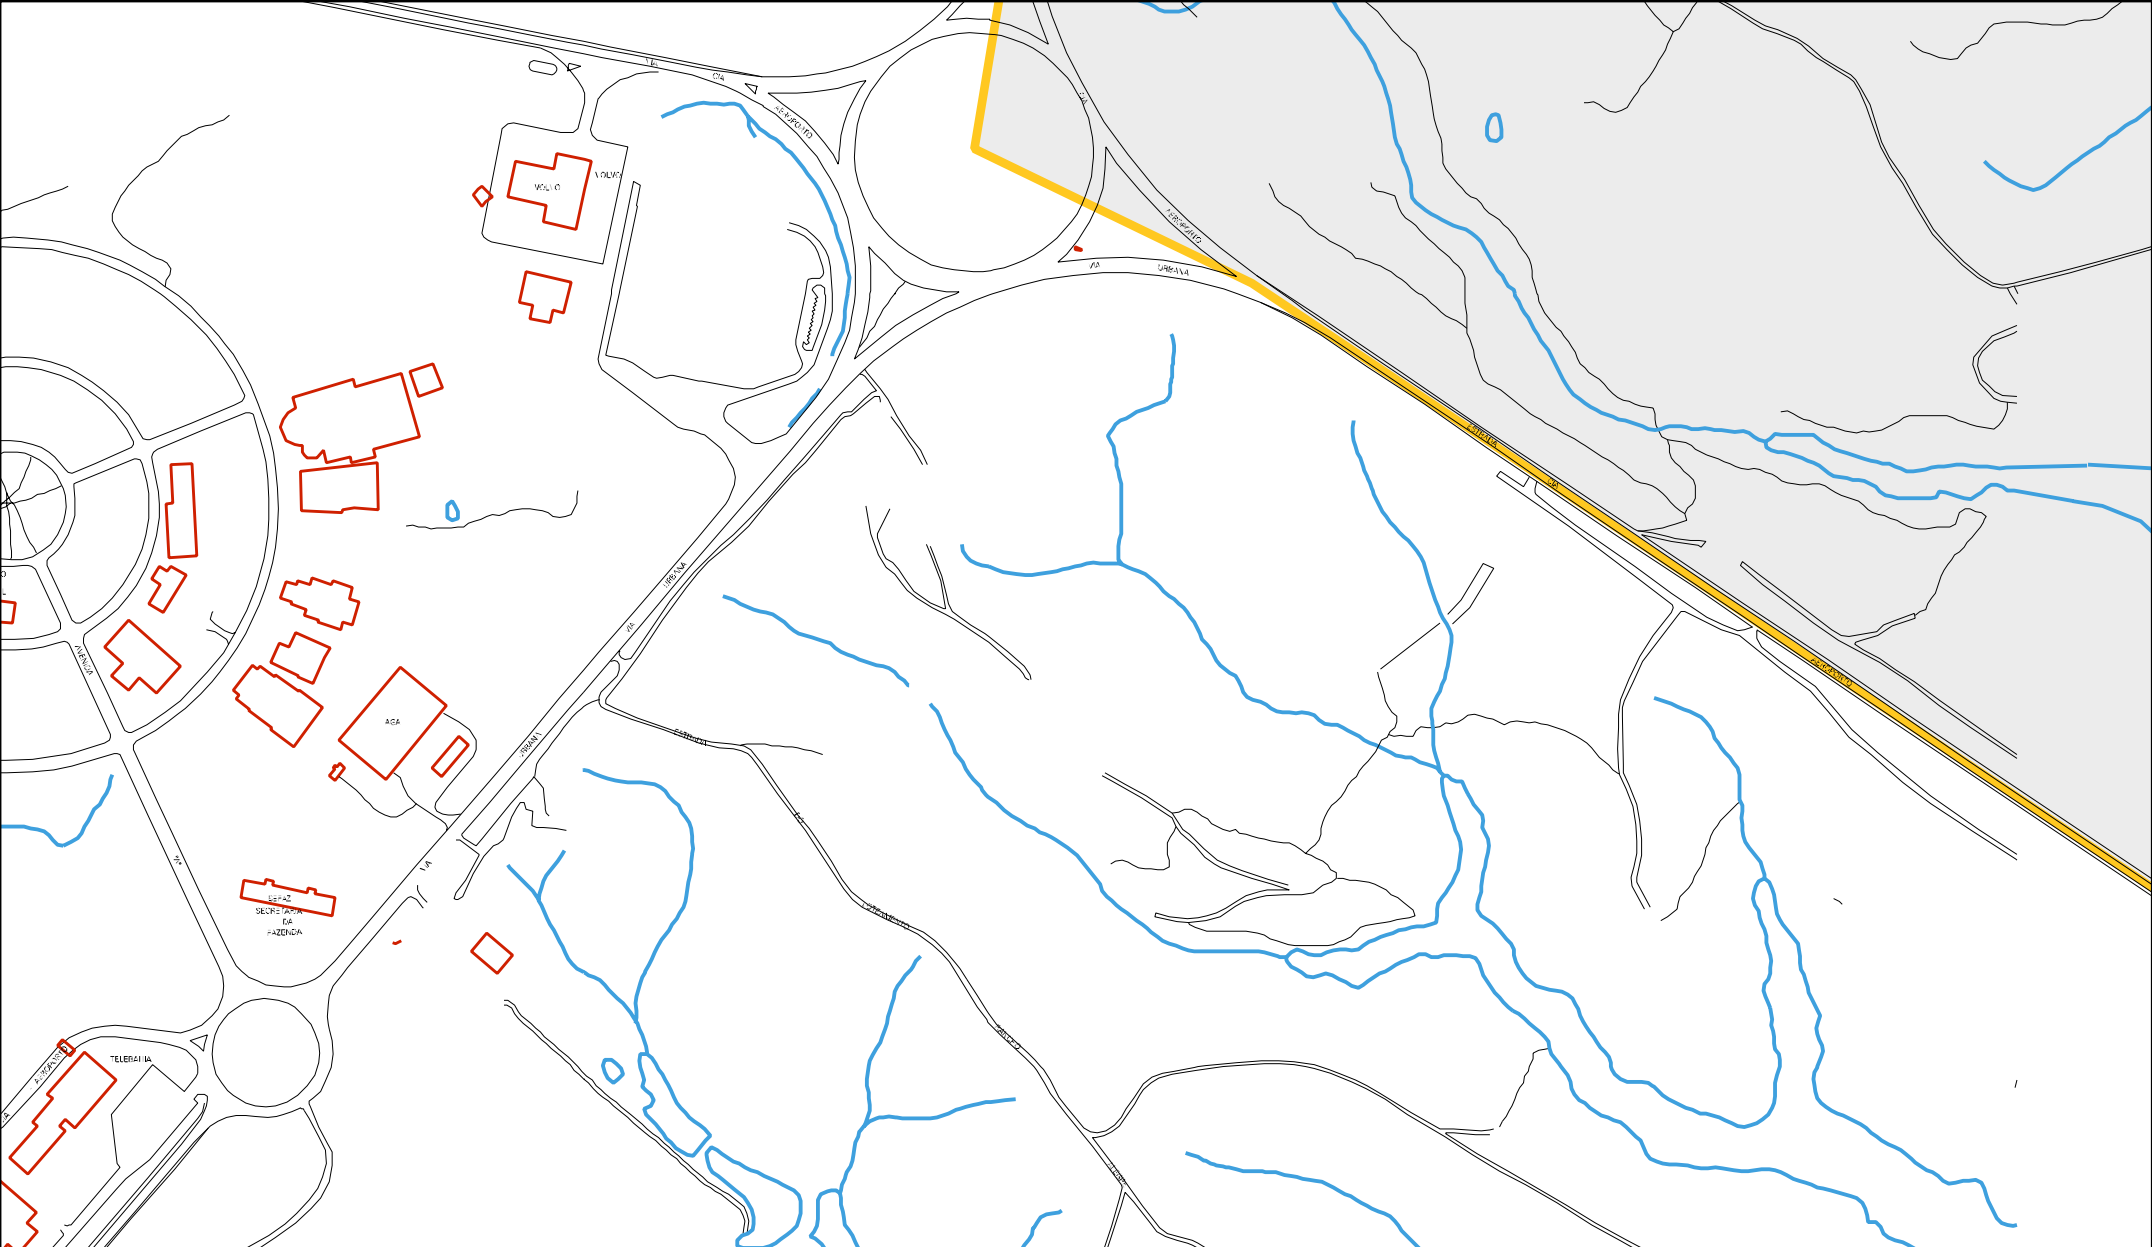

AV. DE

CAMPO DE FUTEBOL

AV. DE

AV. DE

ESCOLA MUNICIPAL  
ESCOLA ALMEIDA

AV. DE

AV. DE

CENSO AGROPECUARIO 2006  
CONTAGEM DA POPULAÇÃO 2007

MUNICÍPIO: 30709 - SIMÕES FILHO  
DISTRITO: 05 - SIMÕES FILHO  
SUBDISTRITO: 00  
SETOR: 0029 SITUAÇÃO: 10

ESTADO DA BAHIA  
MAPA DE SETOR URBANO - MSU  
ESCALA: 1 : 6327