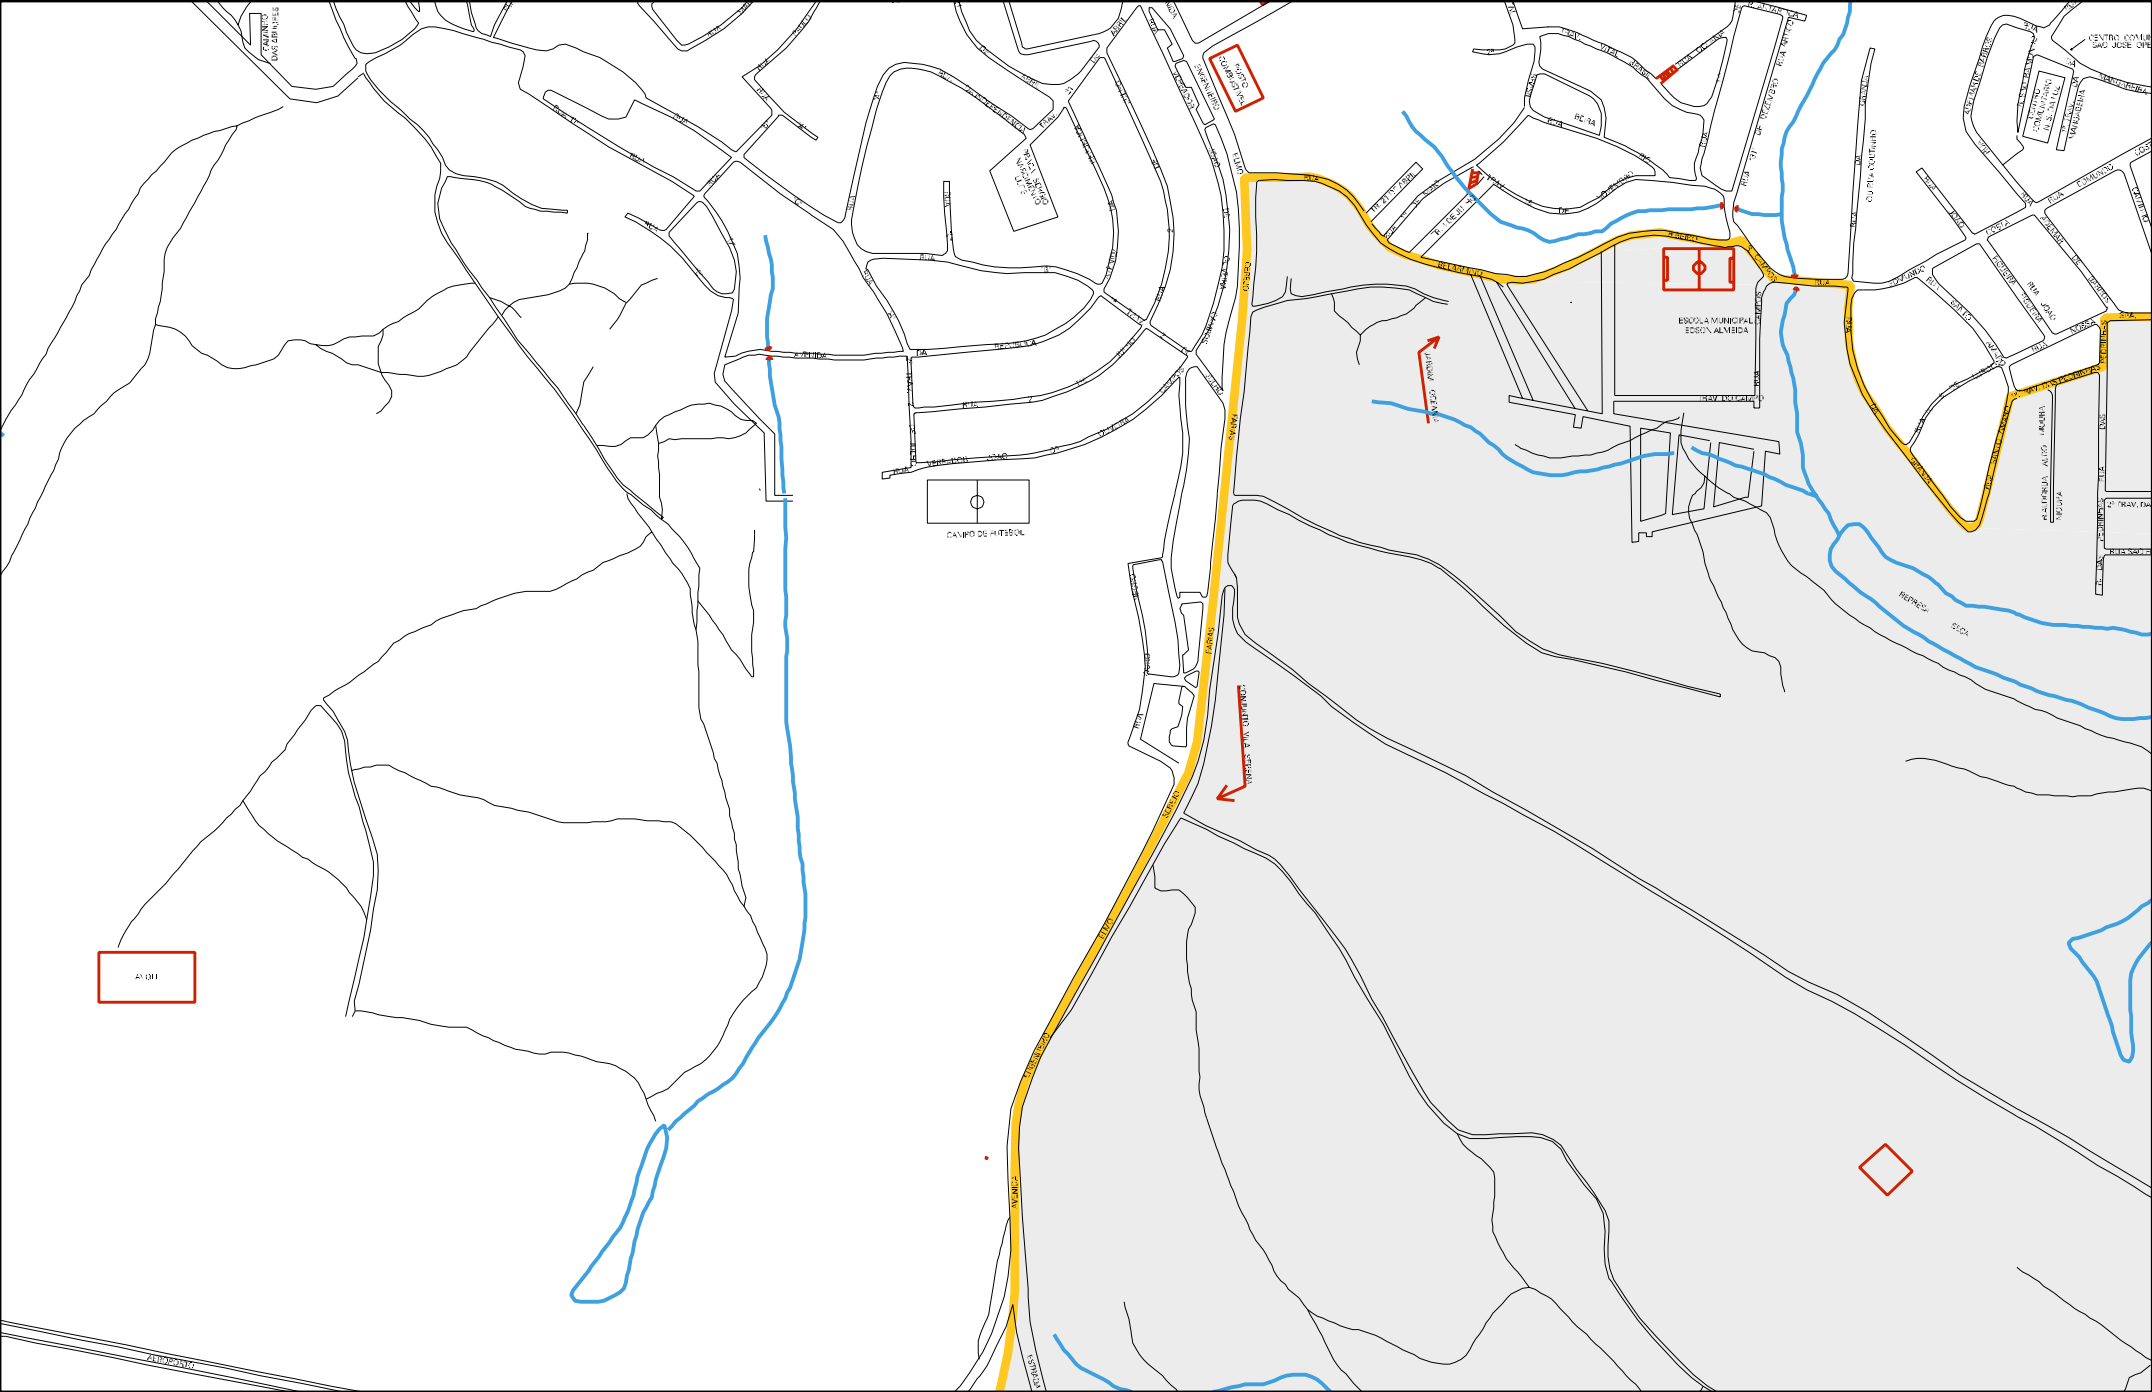

AV. DE

CAMPO DE FUTEBOL

AV. DE

AV. DE

ESCOLA MUNICIPAL  
ESCOLA ALMEIDA

AV. DE

AV. DE

CENSO AGROPECUARIO 2006  
CONTAGEM DA POPULAÇÃO 2007

MUNICÍPIO: 30709 - SIMÕES FILHO  
DISTRITO: 05 - SIMÕES FILHO  
SUBDISTRITO: 00  
SETOR: 0029 SITUAÇÃO: 10

ESTADO DA BAHIA  
MAPA DE SETOR URBANO - MSU  
ESCALA: 1 : 6327