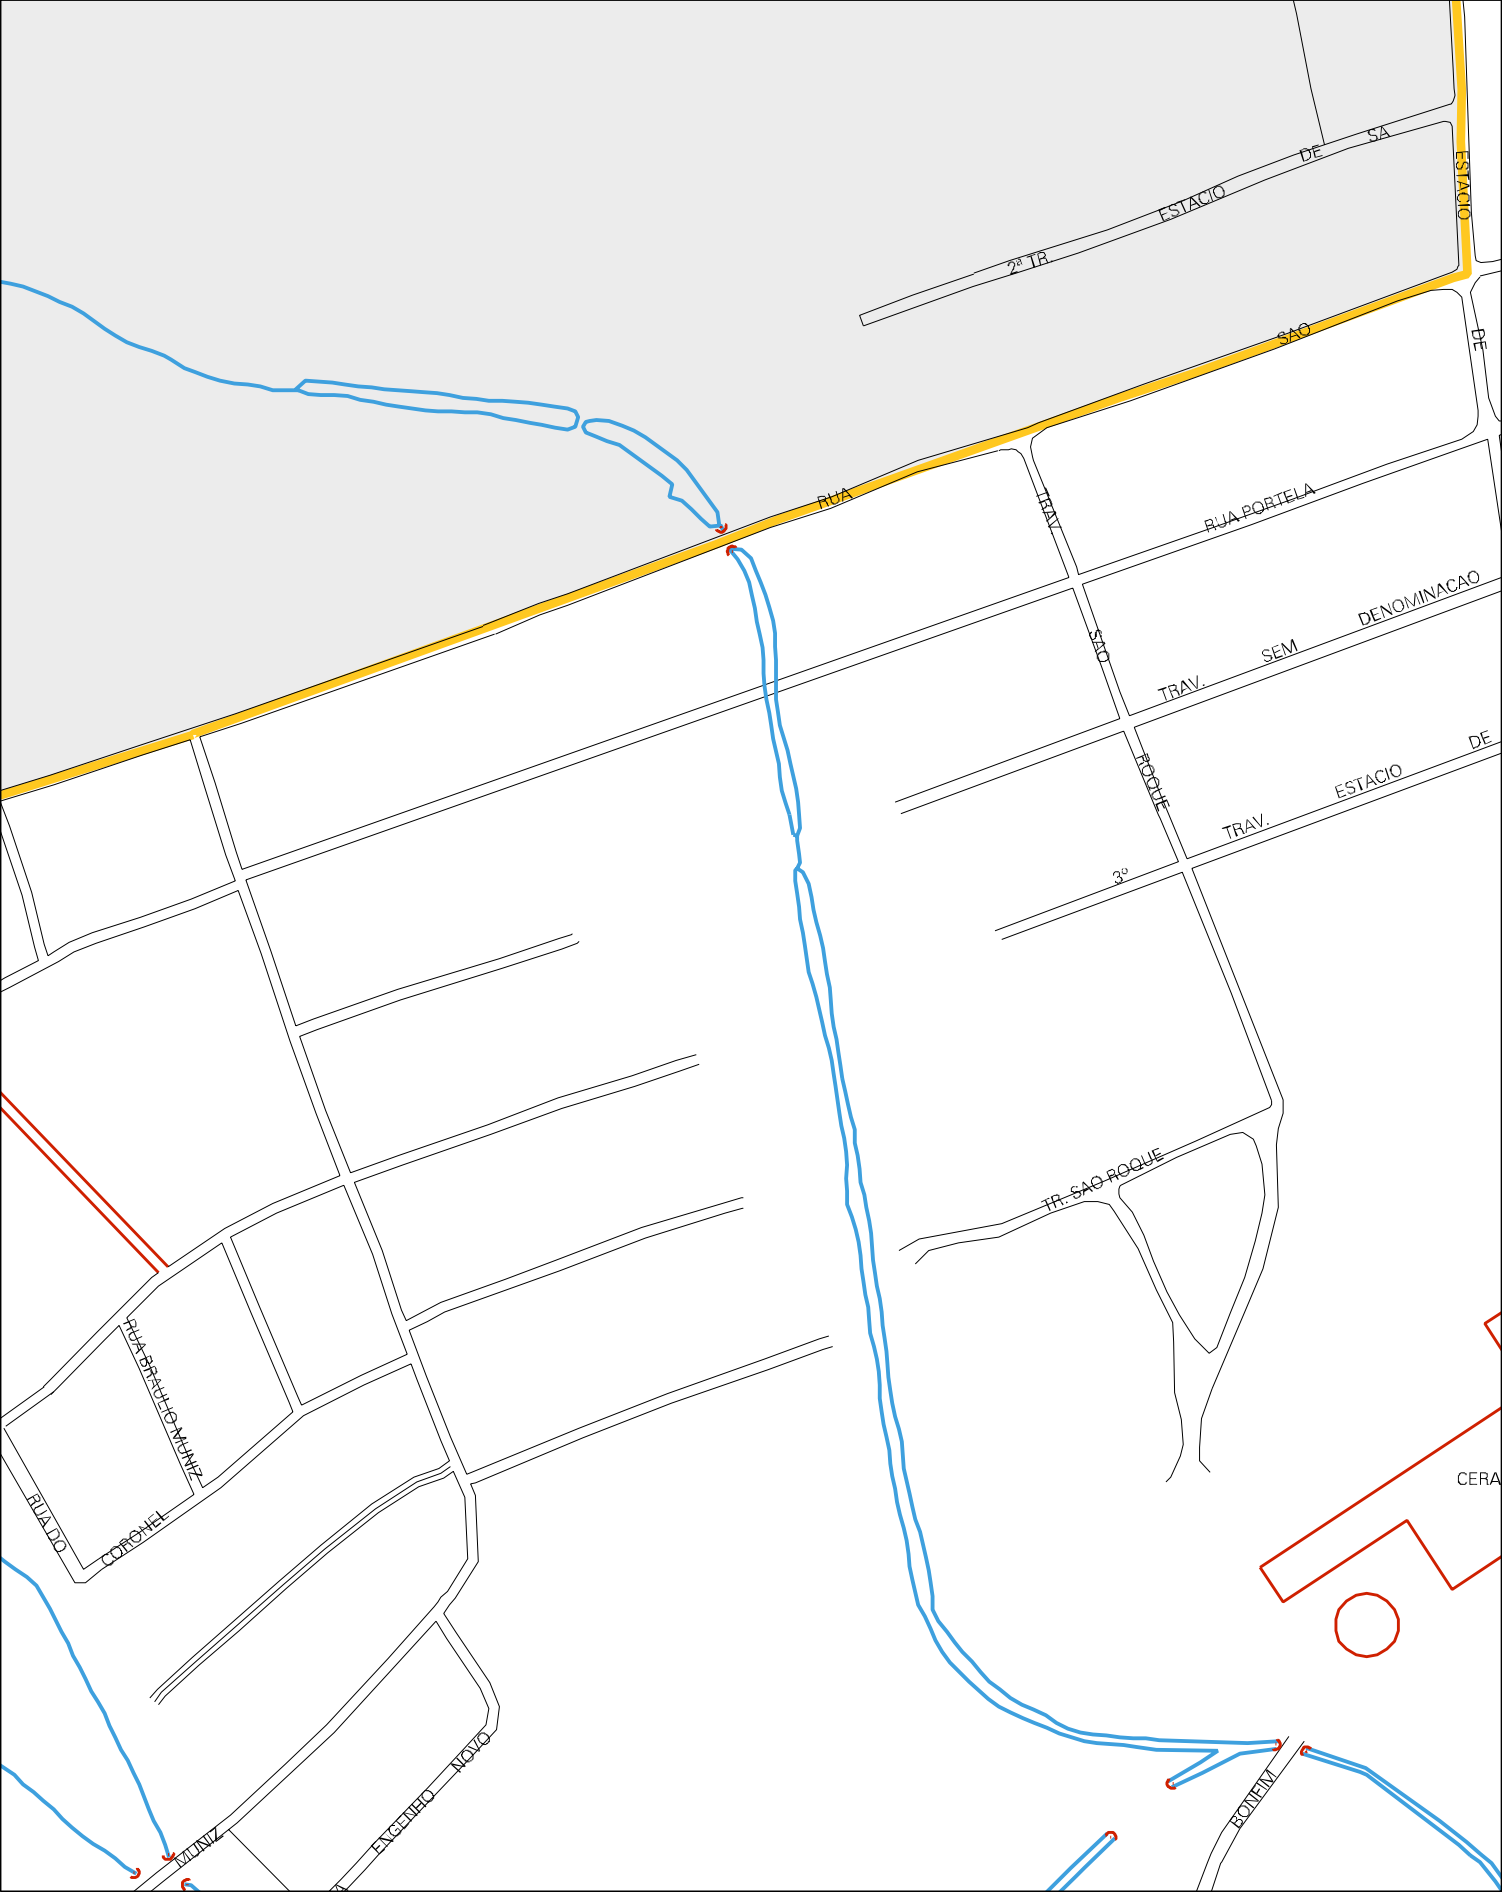

CAIXA D'AGUA

EMBASA

ESCOLA MUNICIPAL NOSSA IRMA DULCE

ESCOLA MUNICIPAL NOSSA IRMA DULCE

RITA

SANTA

FAZENDA

ESTRADA SANTA FAZENDA RITA

TR. WASHINGTON LUIS

RUA DUARTE COELHO

COELHO

RUA DUARTE

WASHINGTON LUIS

RUA SA

ESTACIO

DE

RUA PERNAMBUCO

SA

RUA

ESTADO DA BAHIA
MAPA DE SETOR URBANO - MSU
ESCALA: 1 : 2871