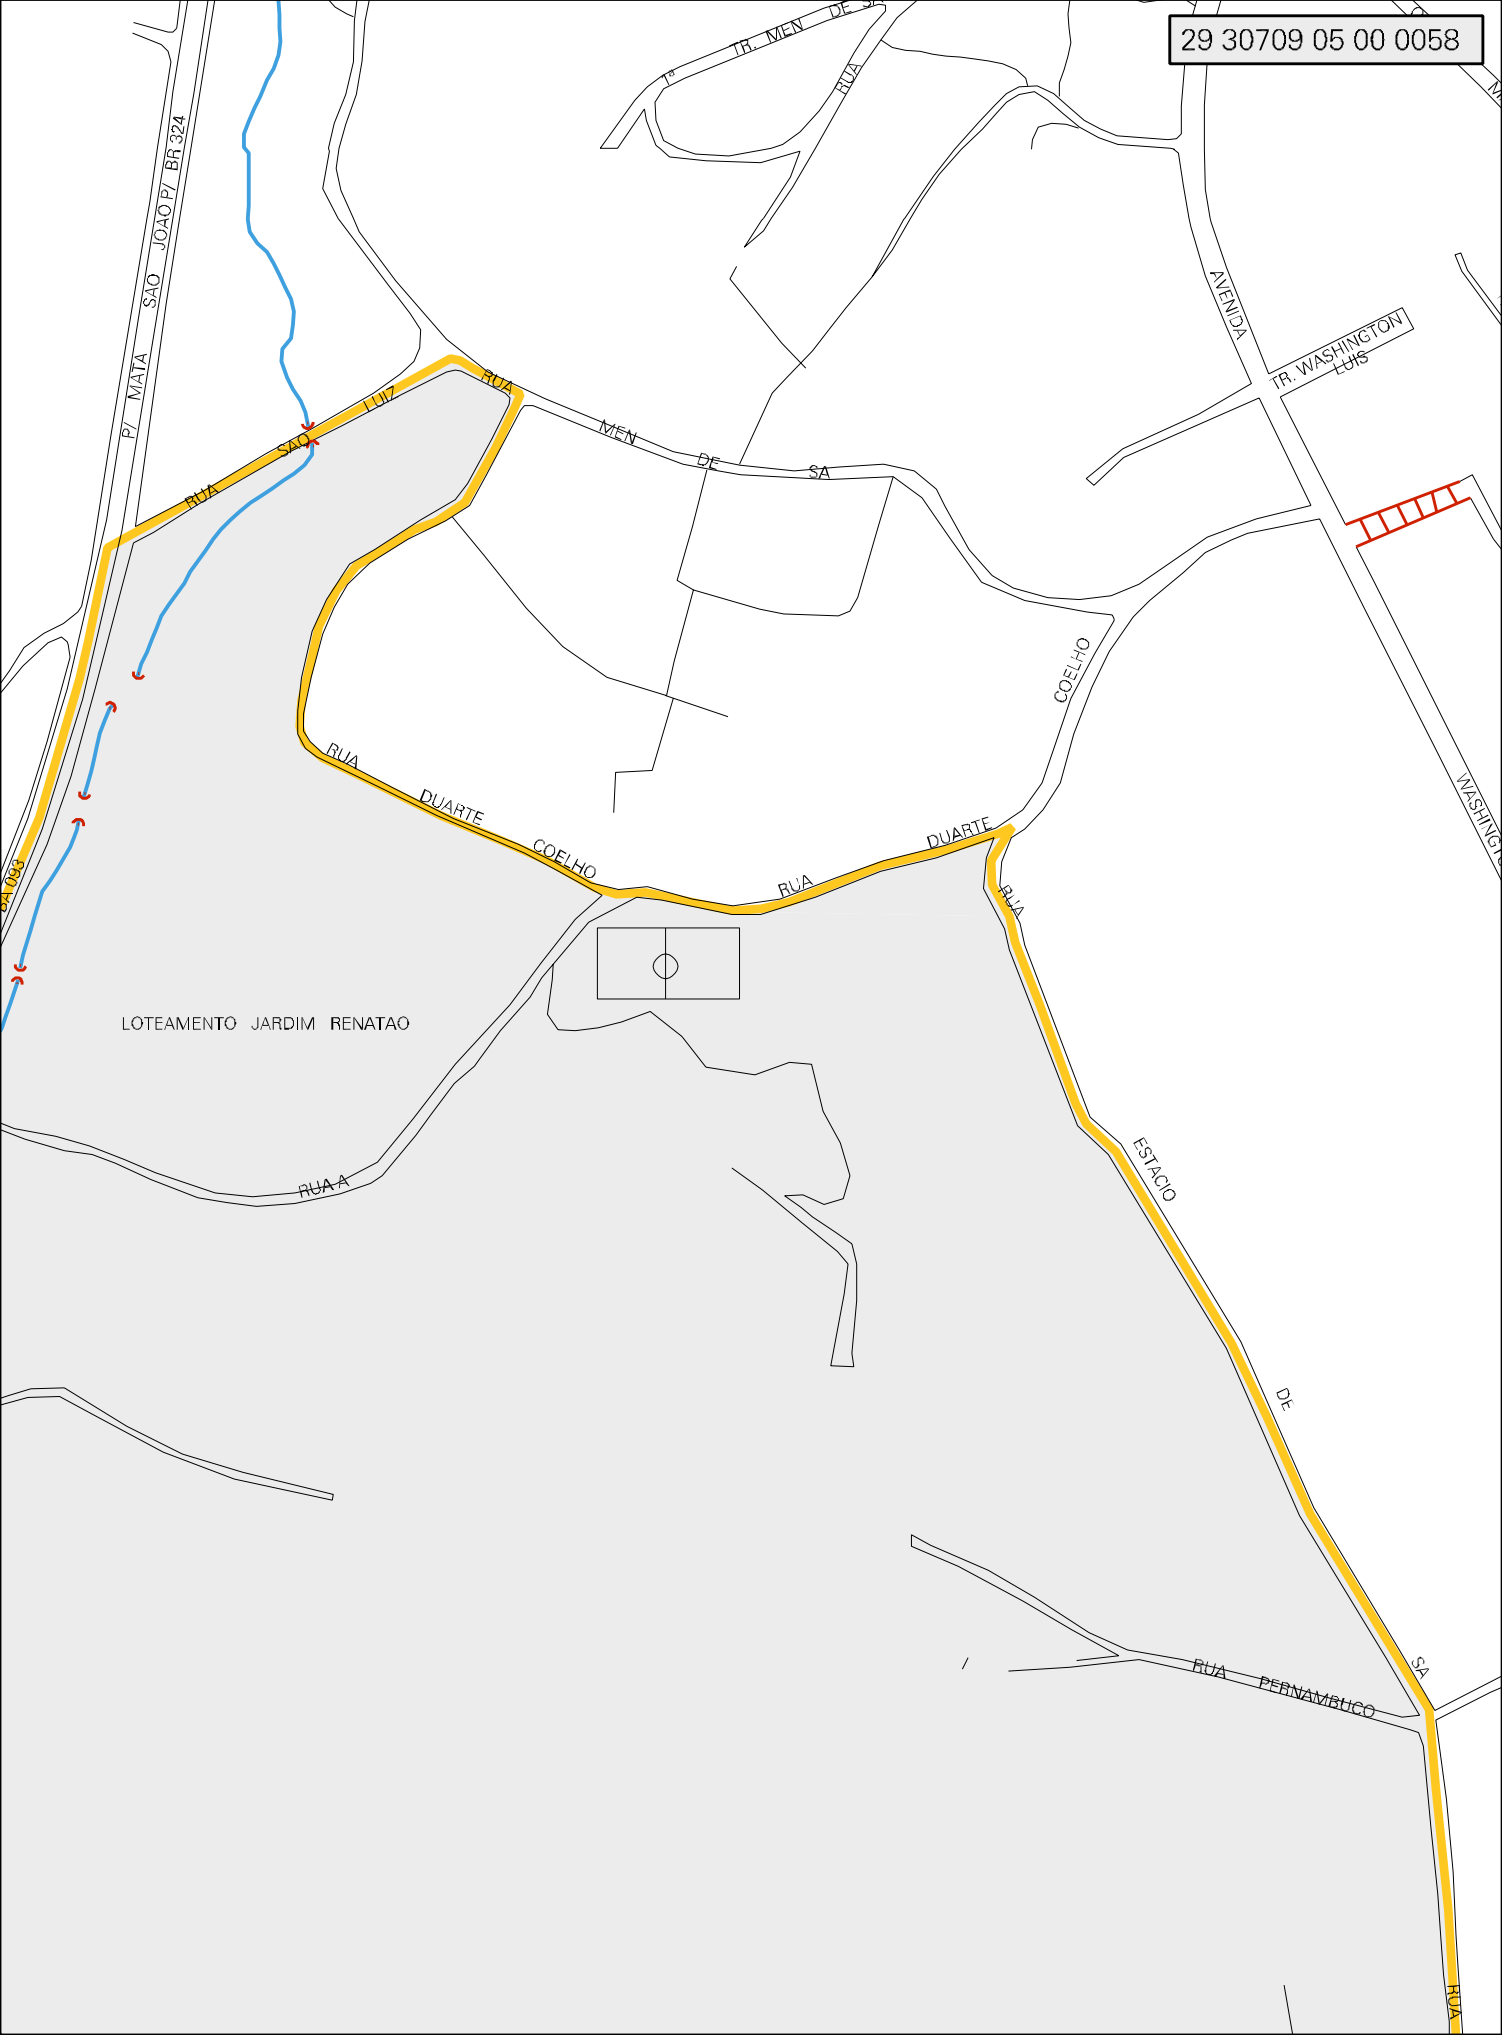

CAIXA D'AGUA

EMBASA

ESCOLA MUNICIPAL NOSSA IRMA DULCE

ESCOLA MUNICIPAL NOSSA IRMA DULCE

RITA

SANTA

FAZENDA

ESTRADA SANTA FAZENDA RITA

RUA LOBREA

CLÓRIA

P. POUÇA
P. DA BOLA

LOTEAMENTO JARDIM RENATAO

P/ MATA SAO JOAO P/ BR 324

RUA LUIZ SAO

RUA MEN DE SA

AVENIDA

TR. WASHINGTON LUIS

RUA DUARTE COELHO

COELHO

RUA DUARTE

WASHINGTON LUIS

RUA SA

ESTACIO

DE

RUA PERNAMBUCO

SA

RUA

ESTADO DA BAHIA
MAPA DE SETOR URBANO - MSU
ESCALA: 1 : 2871