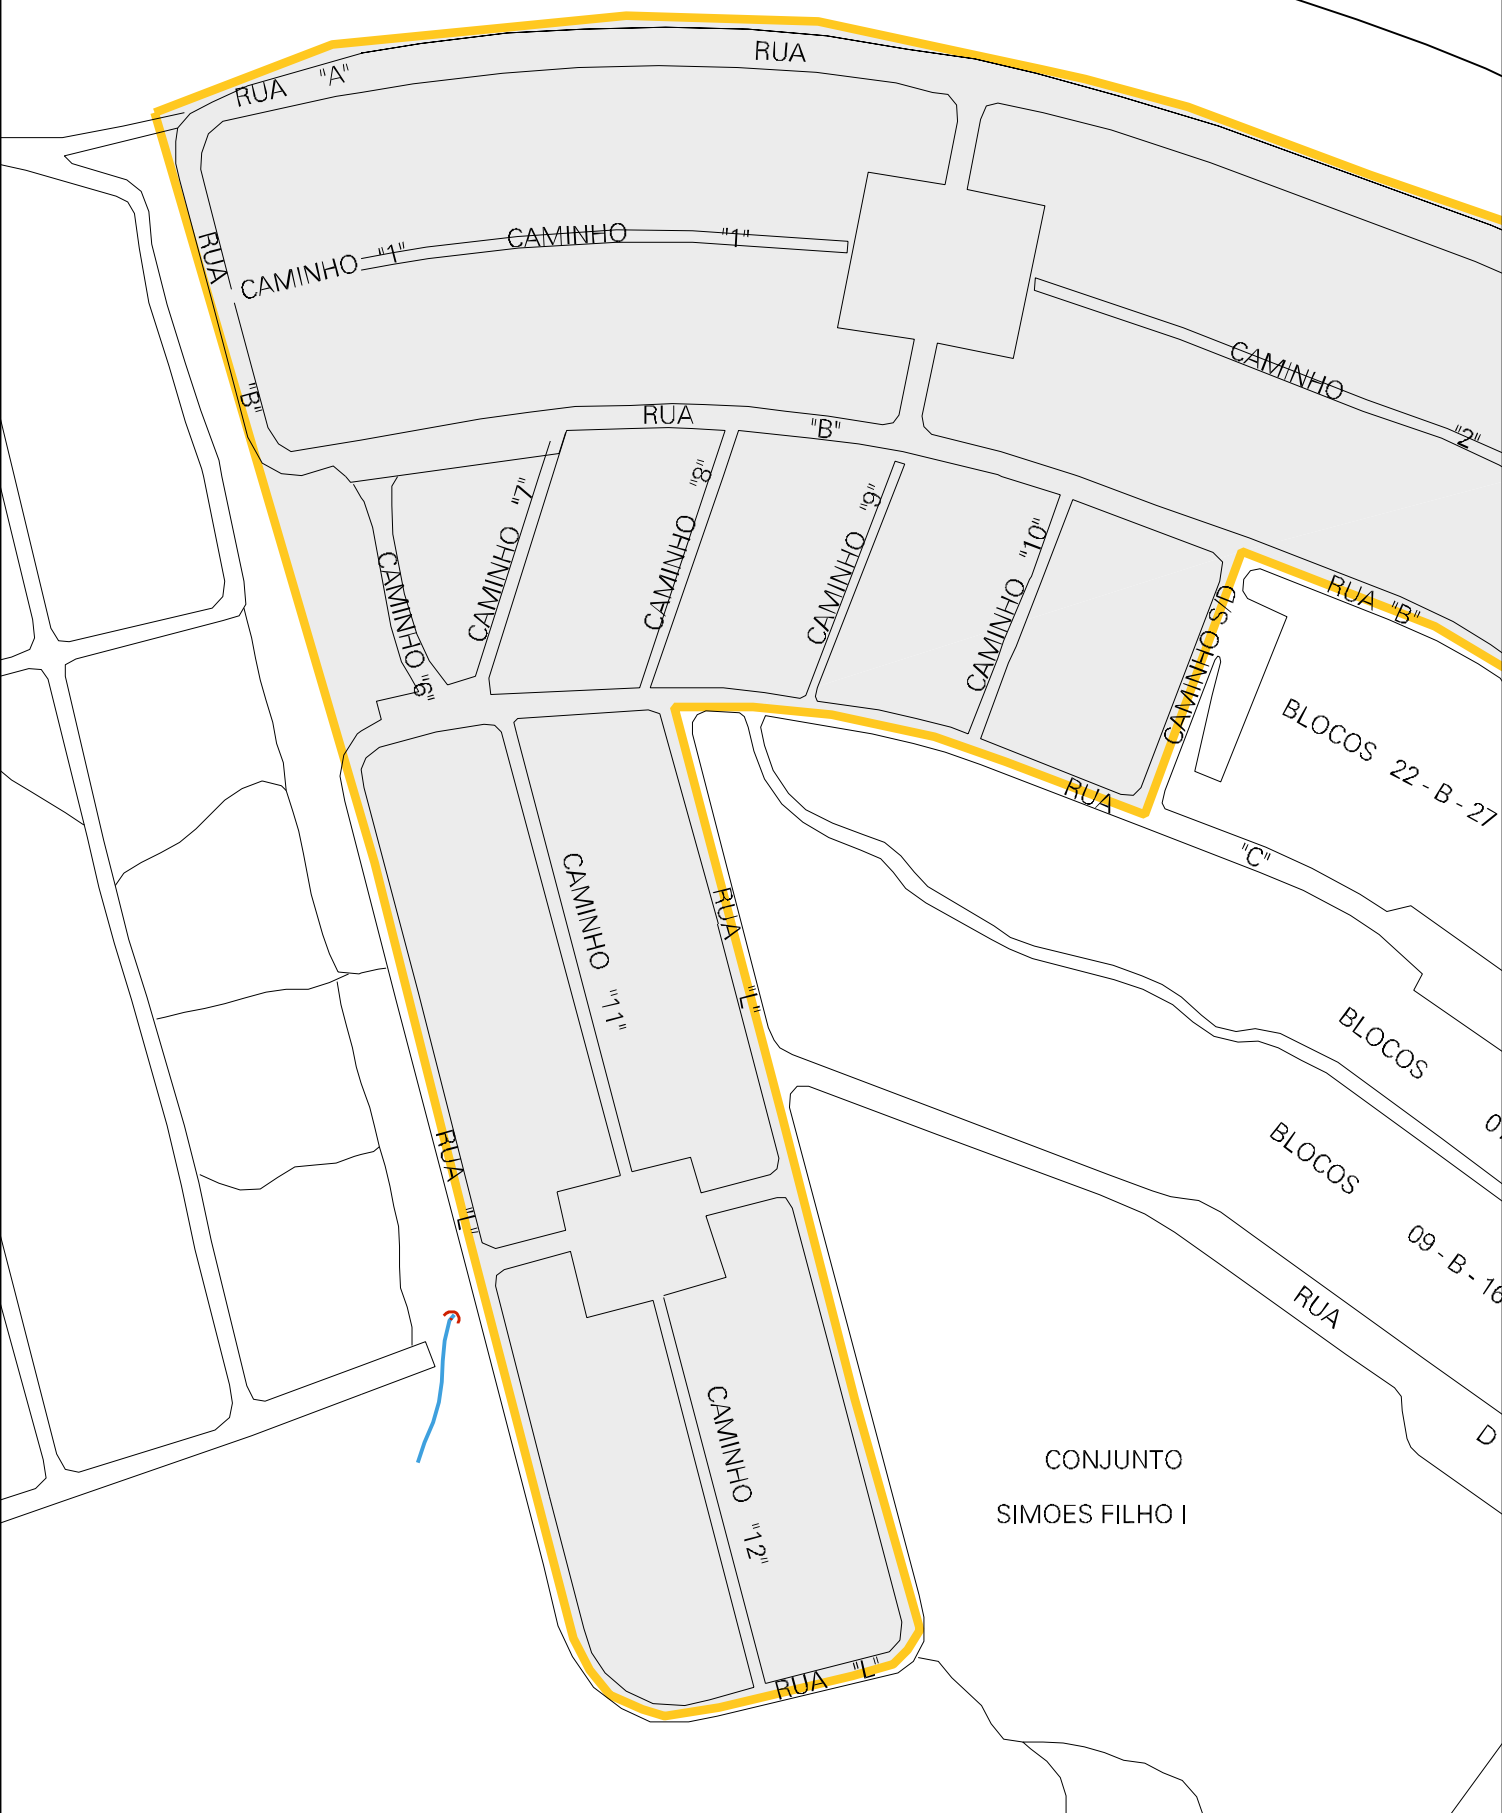

NTICA

FERROVIA

CENSO AGROPECUARIO 2006
CONTAGEM DA POPULAÇÃO 2007

MUNICIPIO: 30709 - SIMÕES FILHO
DISTRITO: 05 - SIMÕES FILHO
SUBDISTRITO: 00
SETOR: 0078 SITUACAO: 10