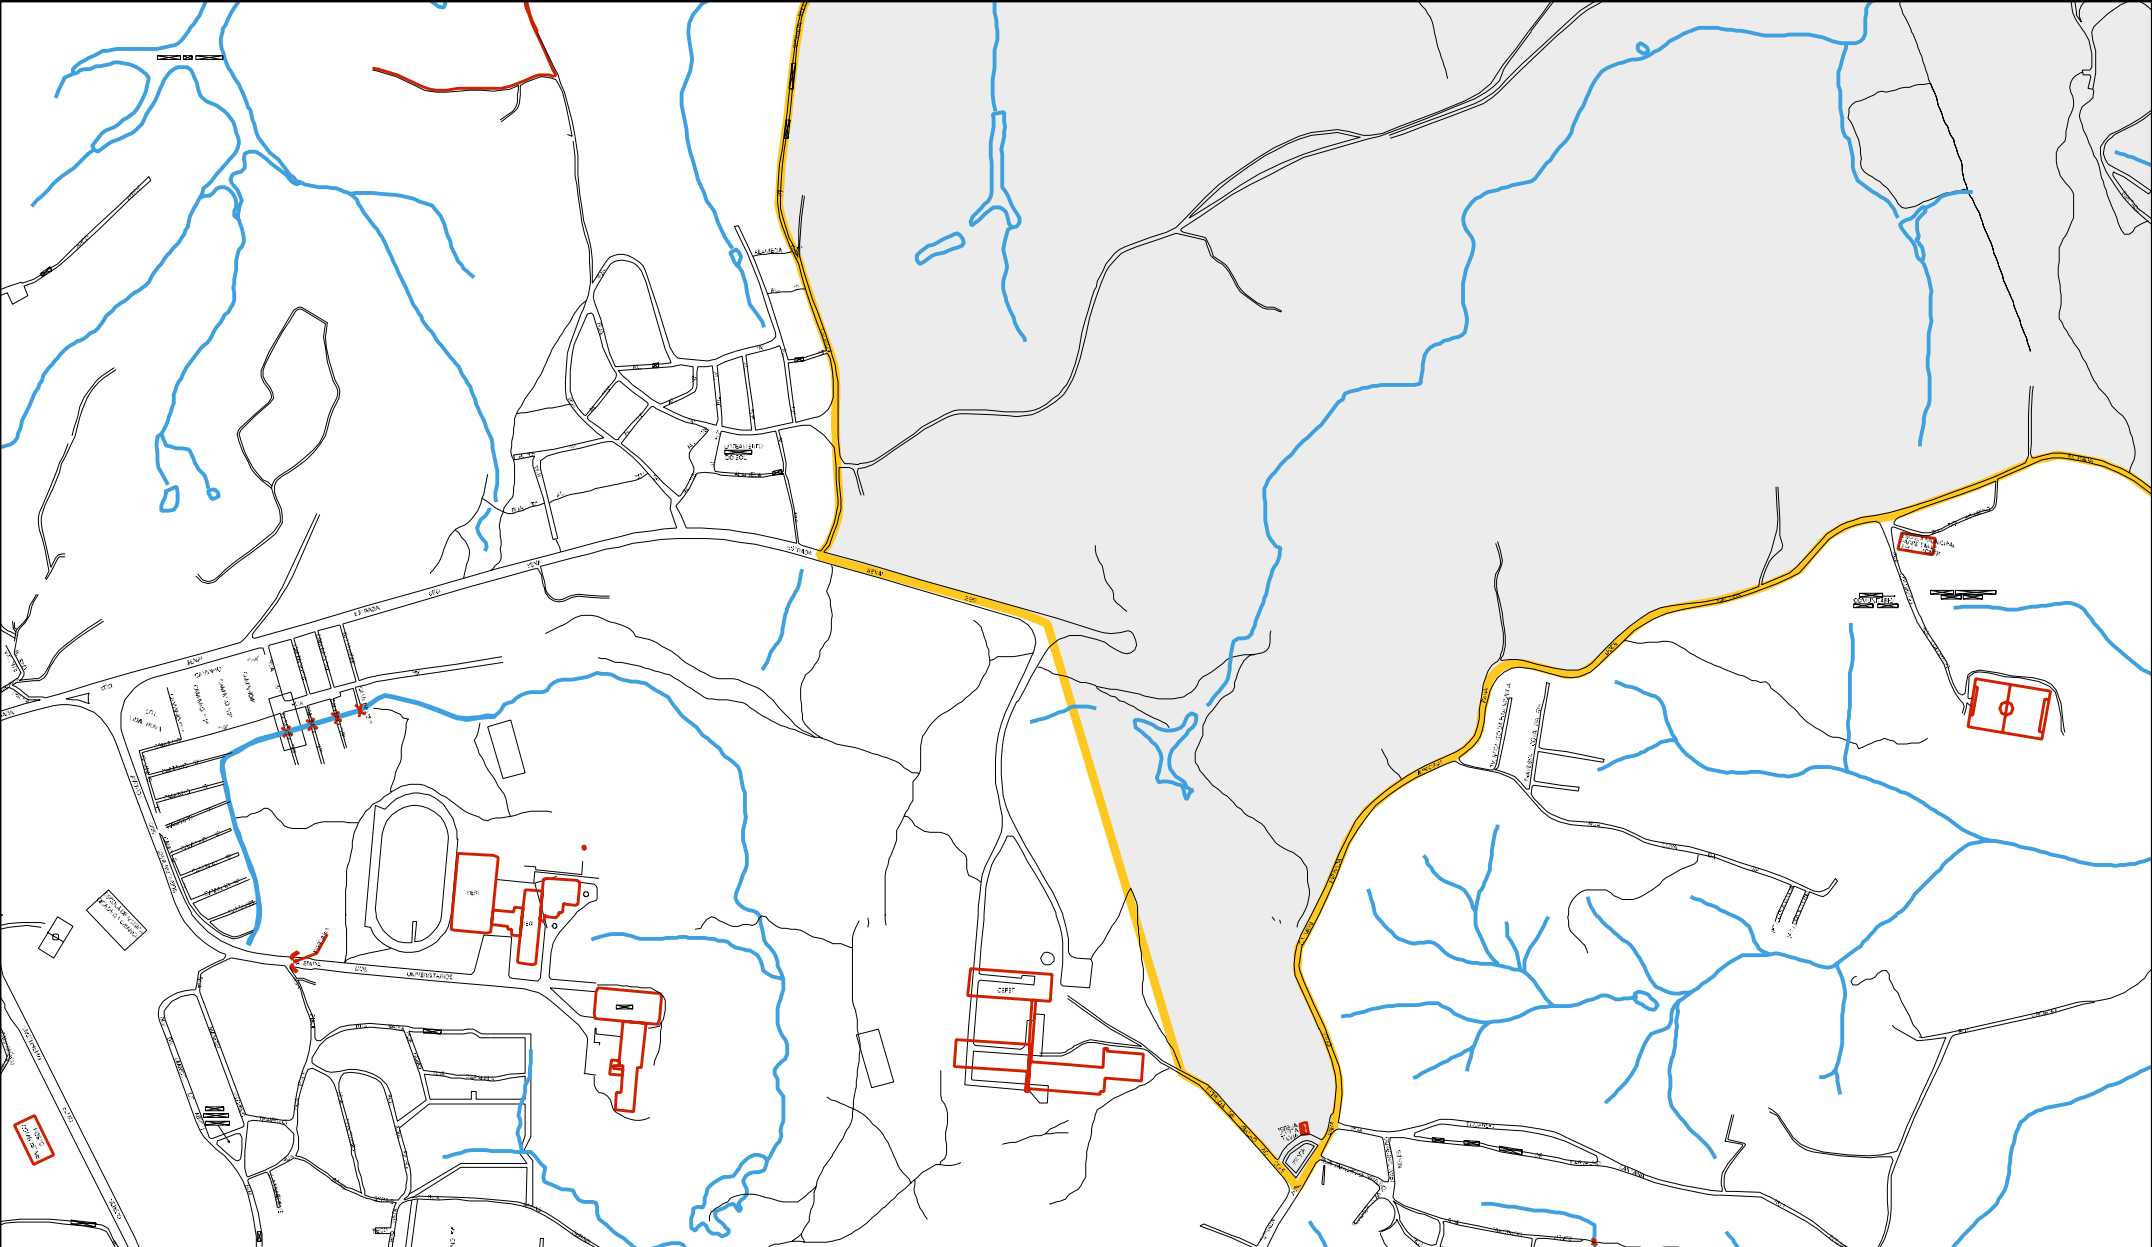

29 30709 05 00 0081

CENSO AGROPECUARIO 2006  
CONTAGEM DA POPULAÇÃO 2007

MUNICIPIO: 30709 - SIMÕES FILHO  
DISTRITO: 05 - SIMÕES FILHO  
SUBDISTRITO: 00  
SETOR: 0081 SITUACAO: 10

ESTADO DA BAHIA  
MAPA DE SETOR URBANO - MSU  
ESCALA: 1 : 8558