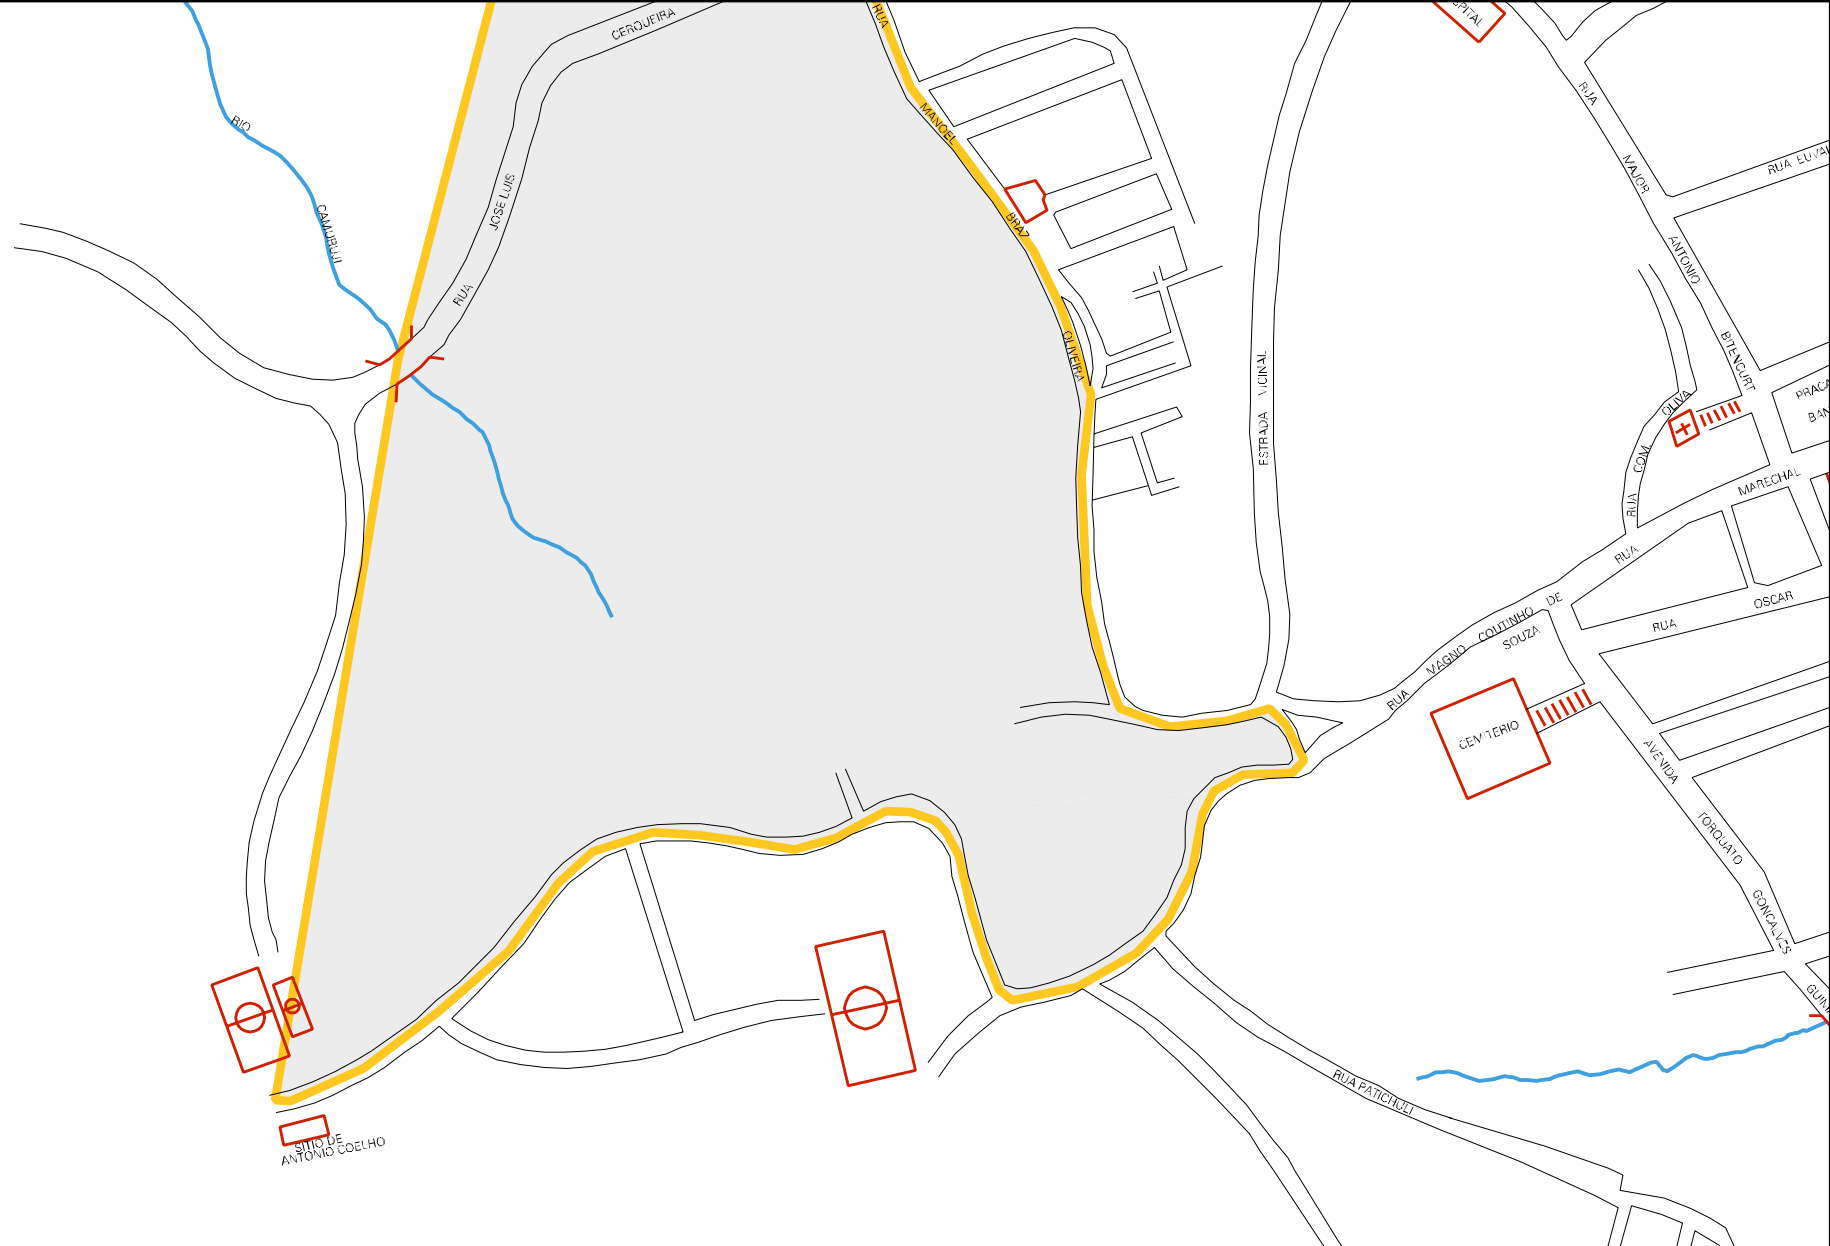

FERNANDO DOS SANTOS MELO

ANDRE DO NASCIMENTO PASCAL

RUA

RUA

RUA

RUA

JOAO

GONCALVES

MUNICÍPIO: 31202 - TAPEROÁ
 DISTRITO: 05 - TAPEROÁ
 SUBDISTRITO: 00
 SETOR: 0006 SITUACAO: 20

ESTADO DA BAHIA
 MAPA DE SETOR URBANO - MSU
 ESCALA: 1 : 4125