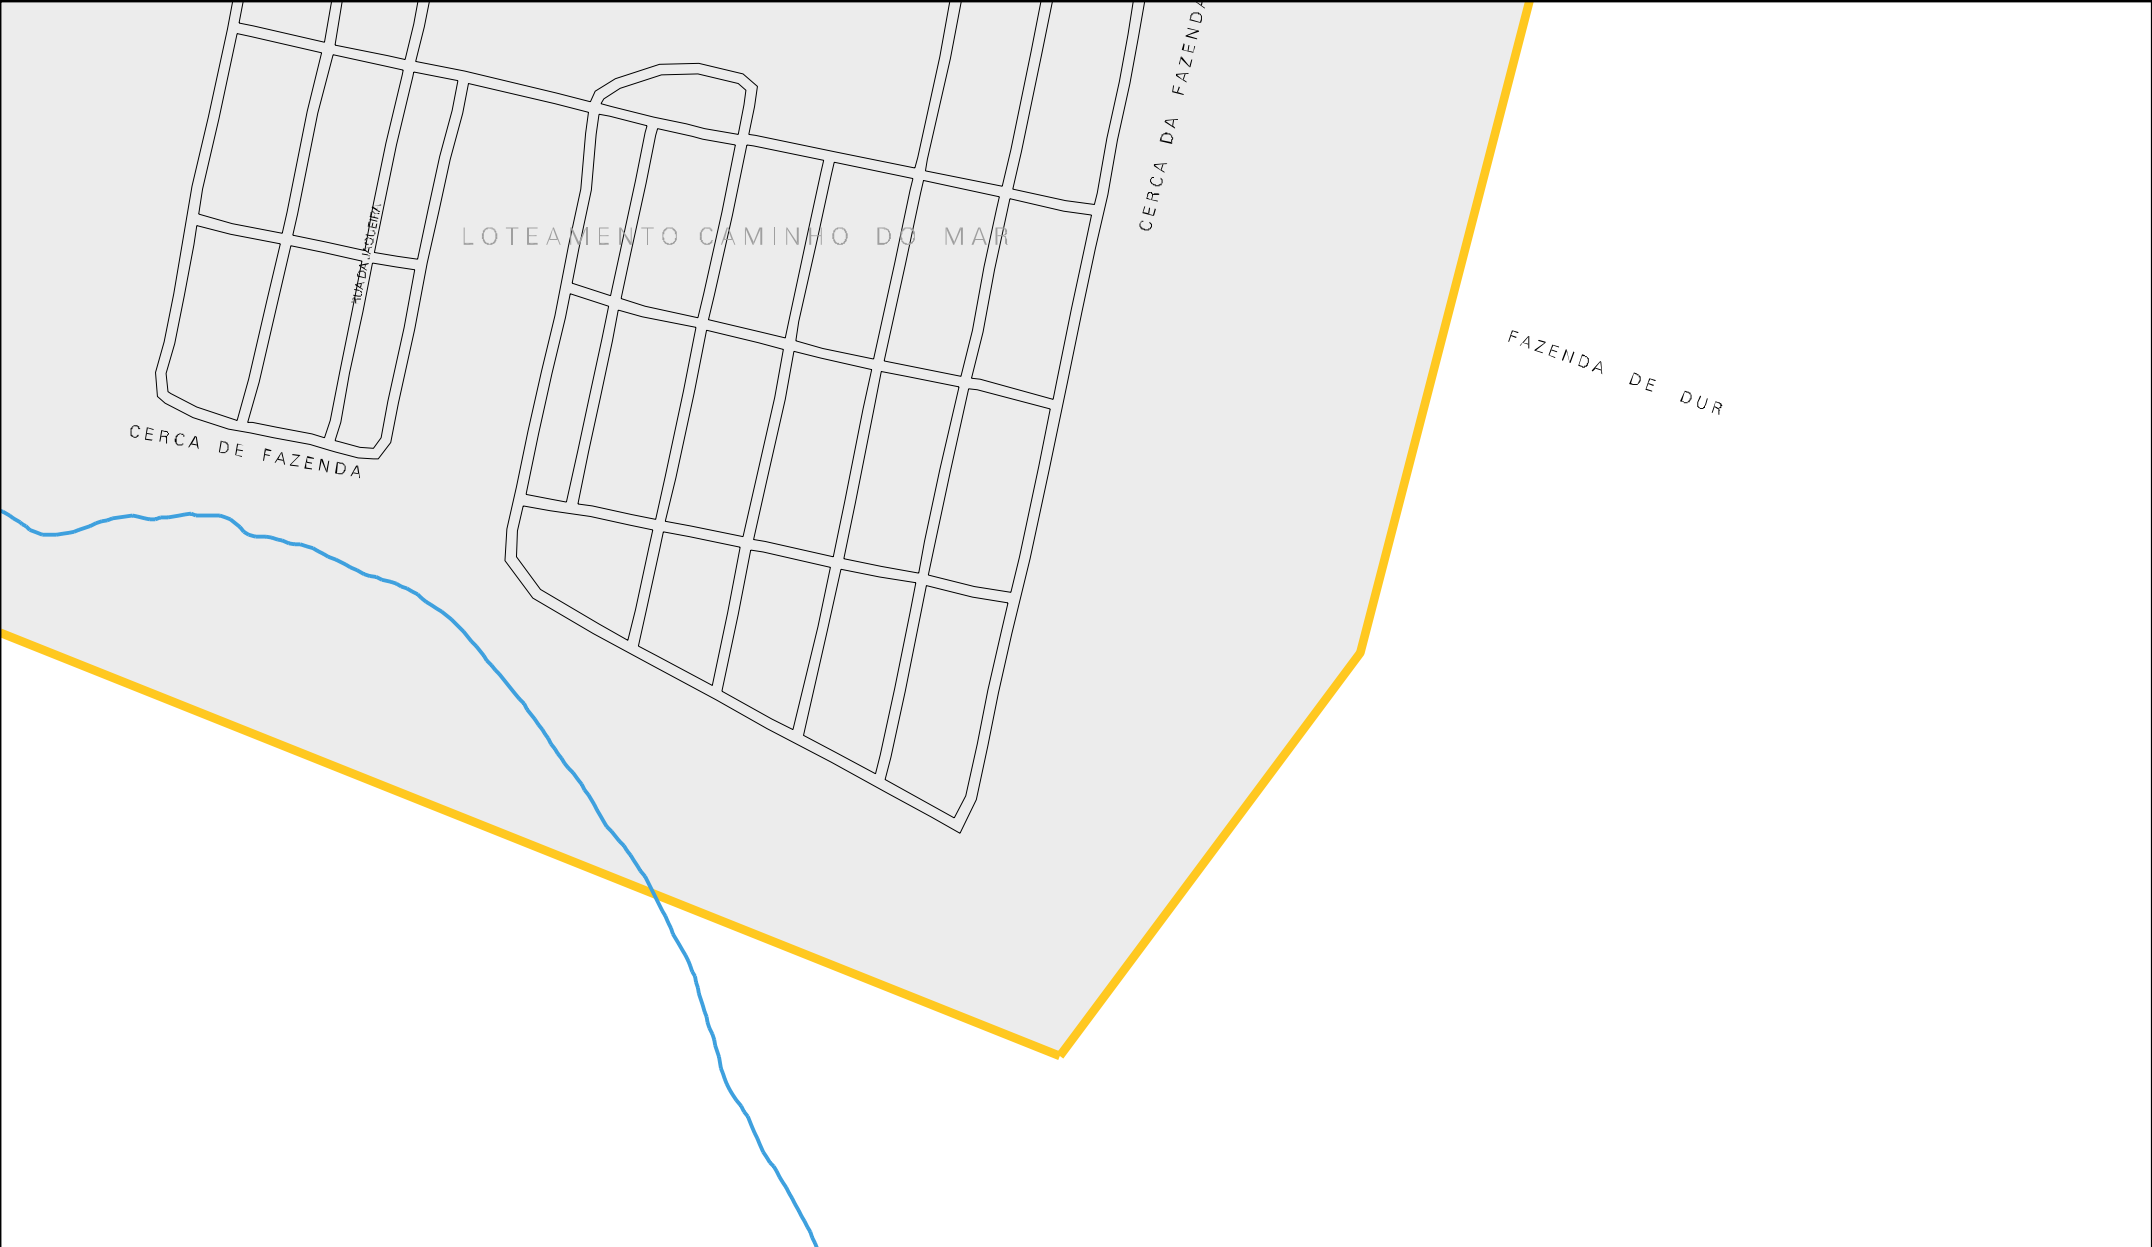

RUA

CAMINHO DO MAR

GUADALUPE

RUA GUADALUPE

RUA SANTA TEREZA

DE DUR

ESTADO DA BAHIA
MAPA DE SETOR URBANO - MSU
ESCALA: 1 : 4194