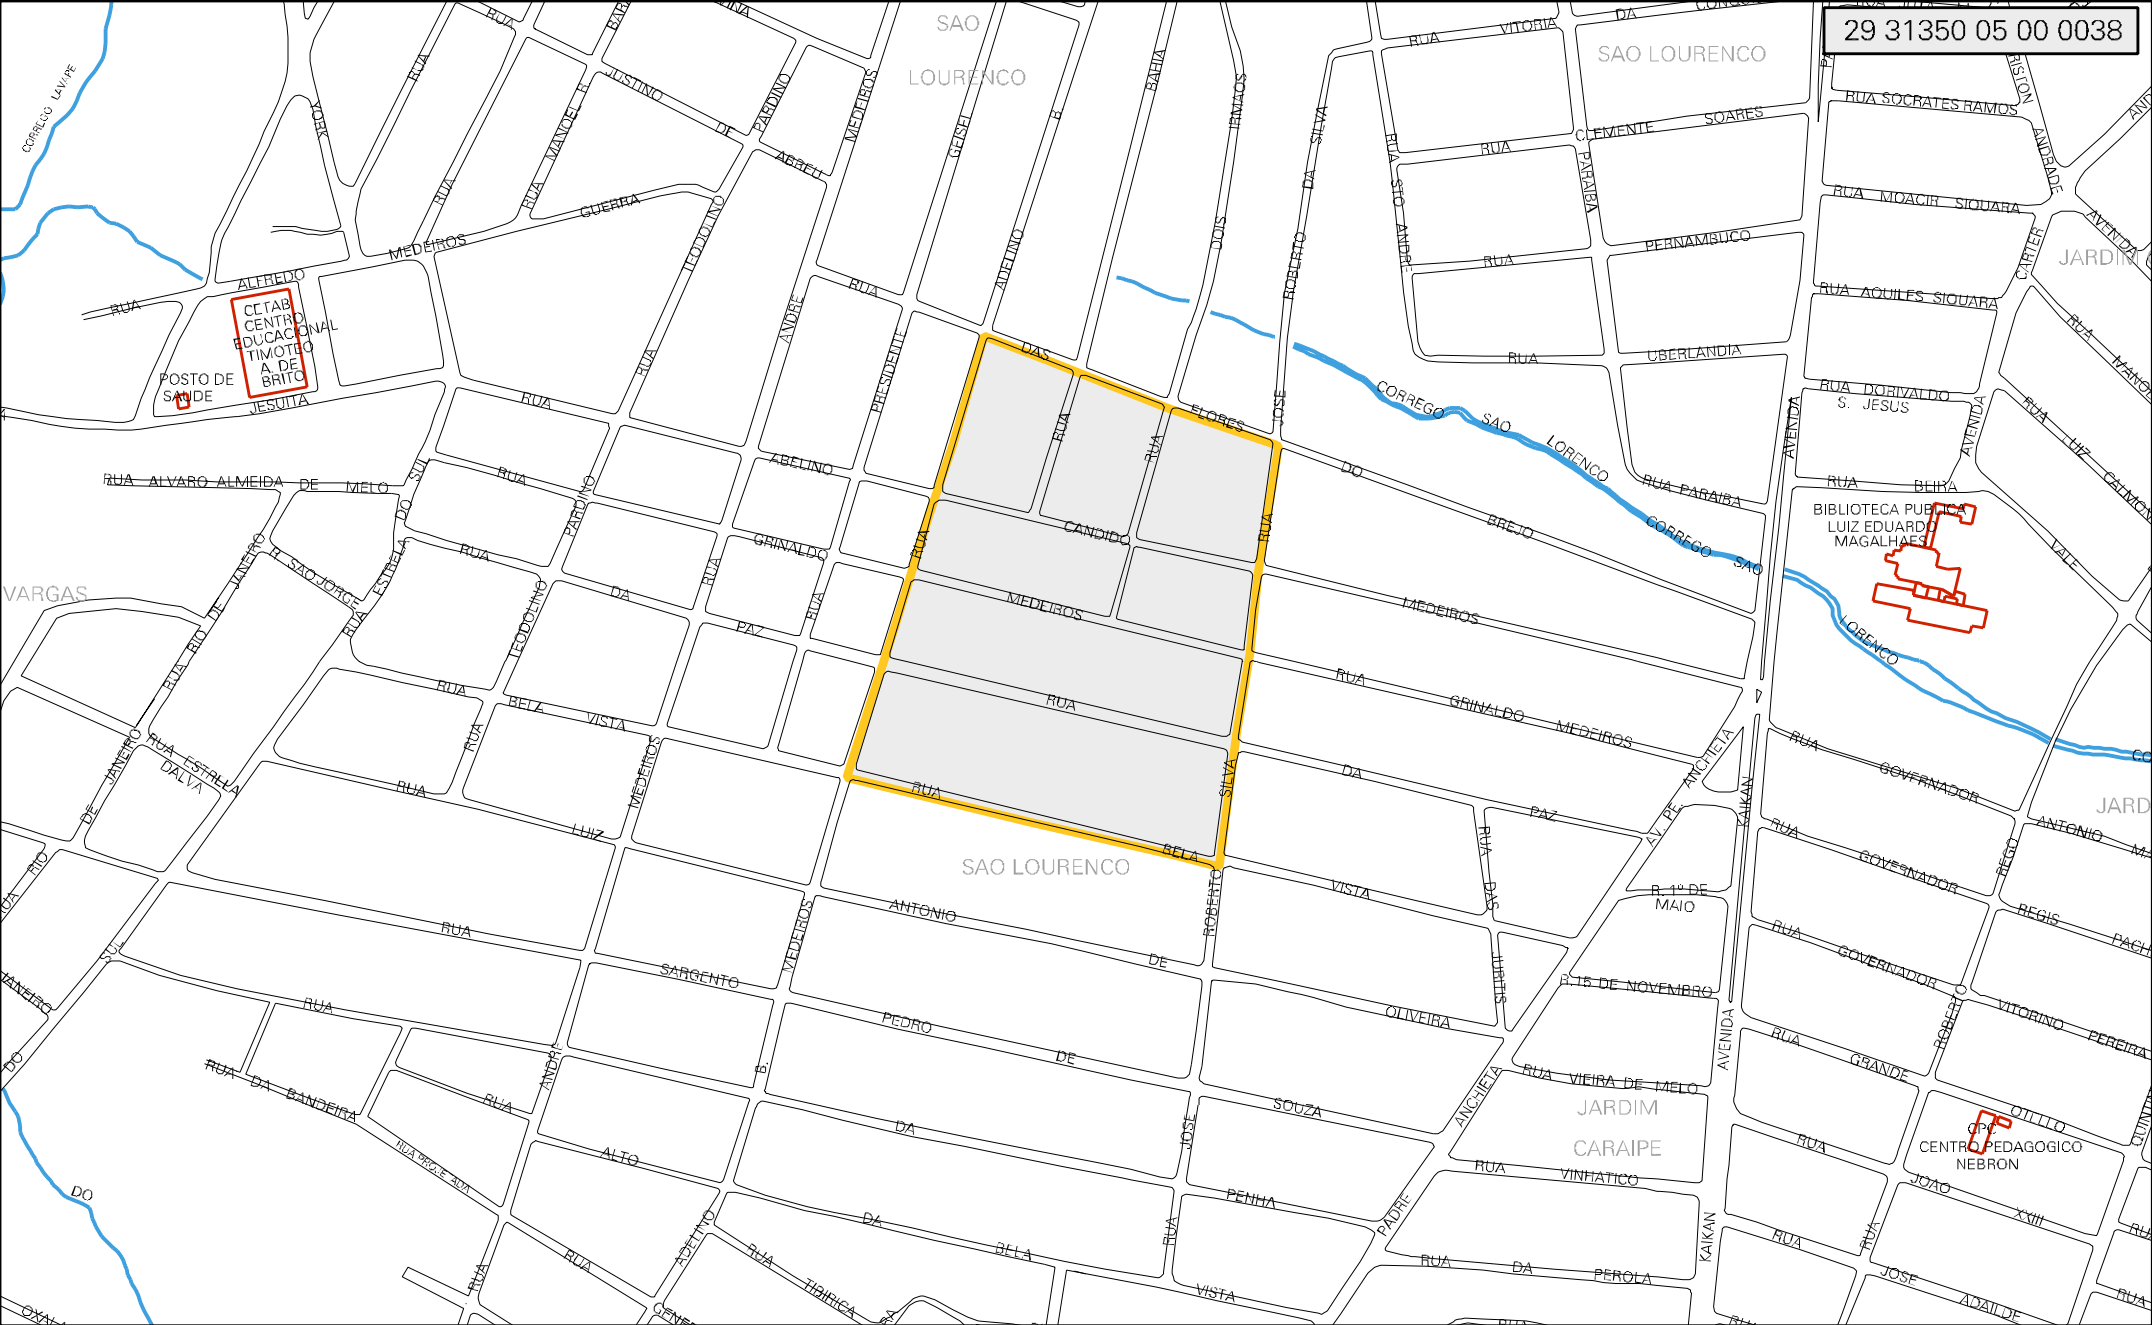

29 31350 05 00 0038

MUNICIPIO: 31350 - TEIXEIRA DE FREITAS
 DISTRITO: 05 - TEIXEIRA DE FREITAS
 SUBDISTRITO: 00
 SETOR: 0038 SITUACAO: 10

ESTADO DA BAHIA
 MAPA DE SETOR URBANO - MSU
 ESCALA: 1 : 4543