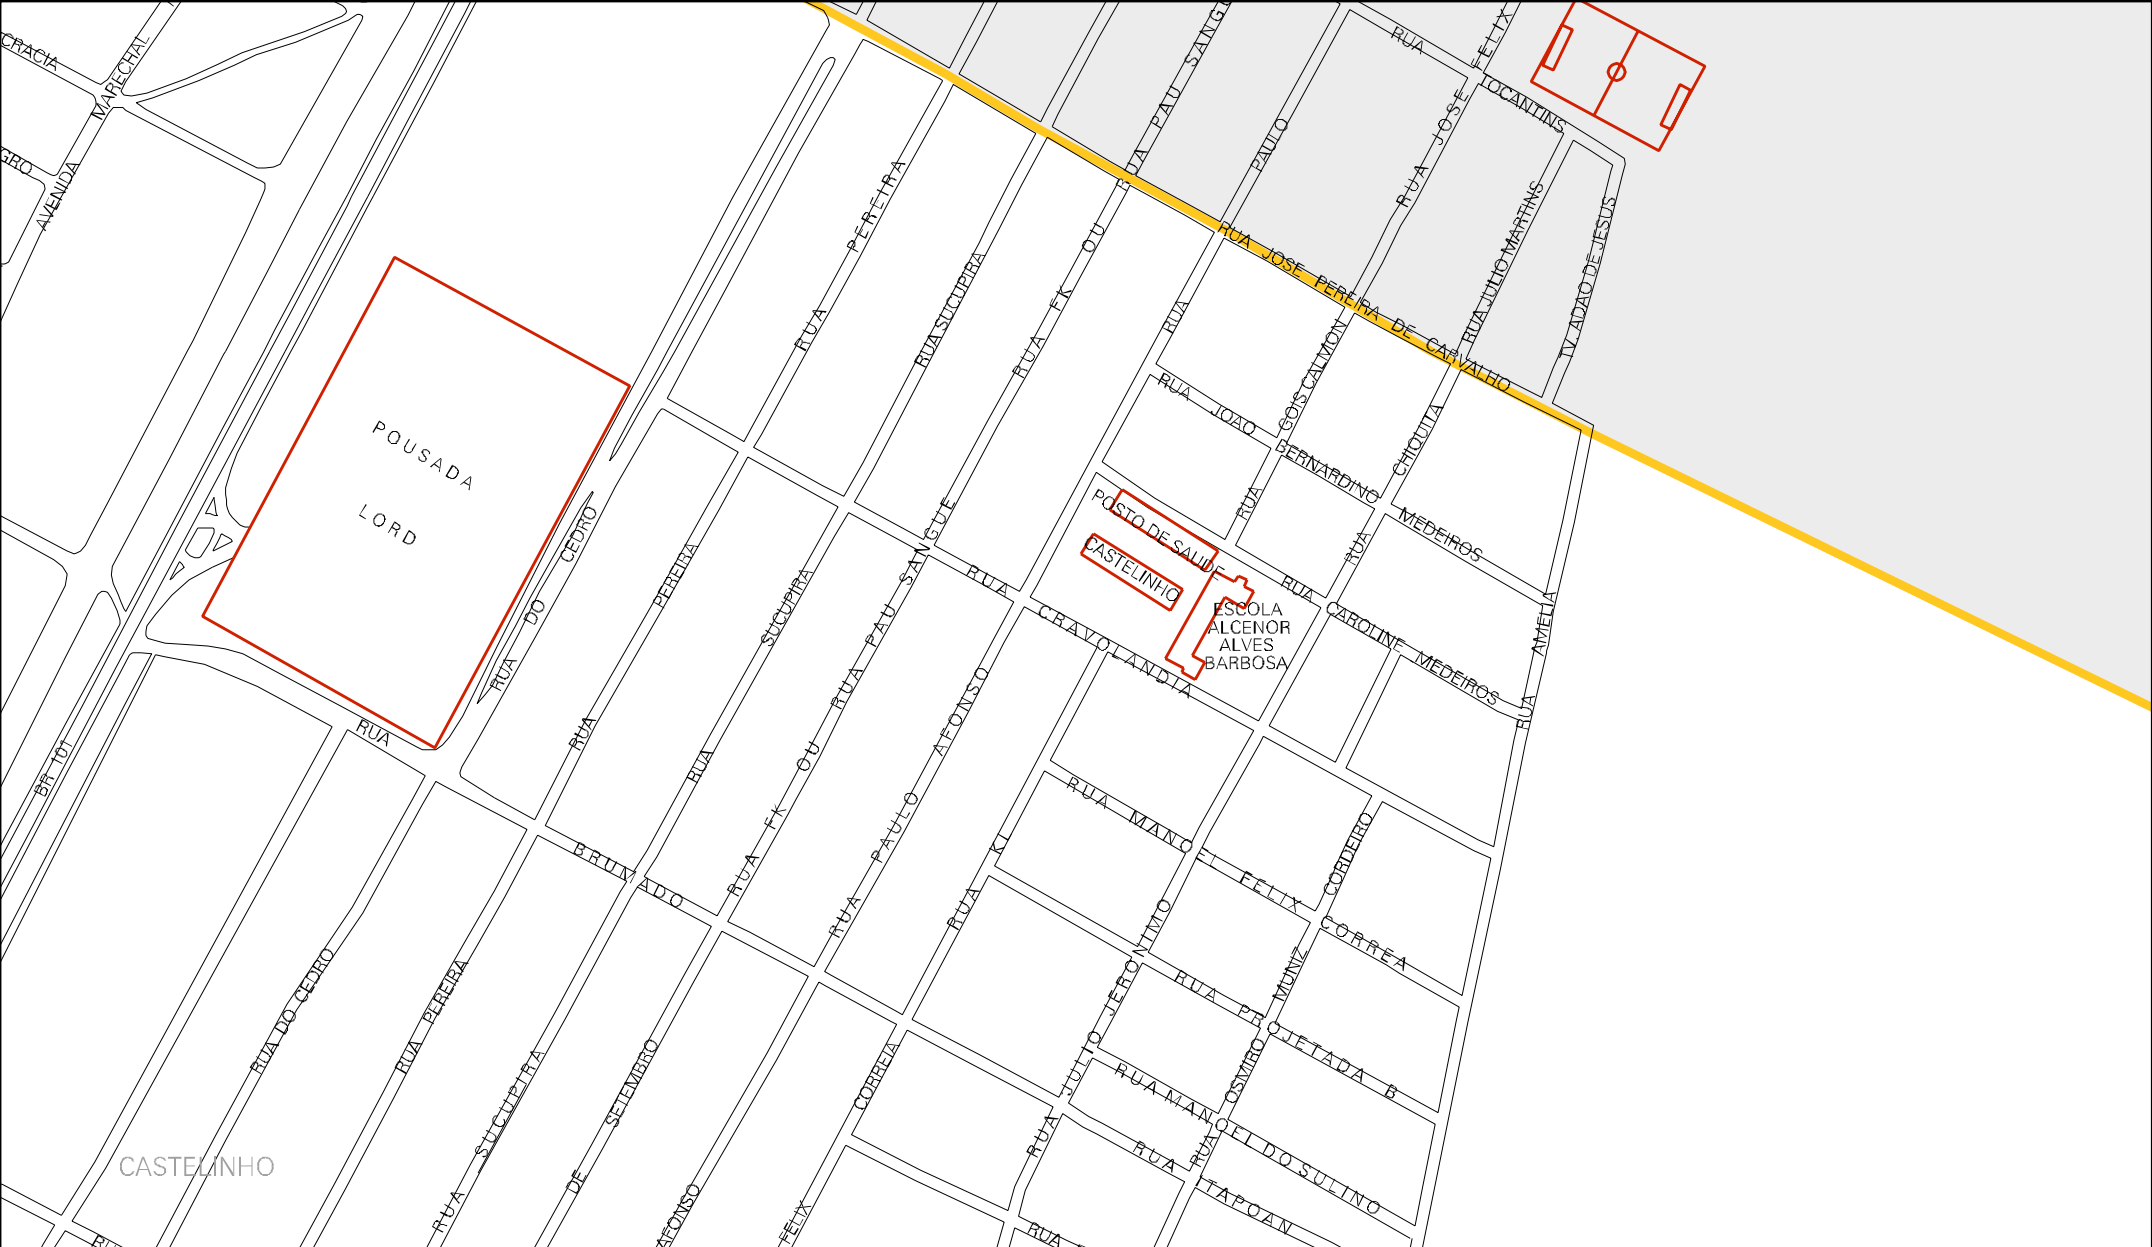

PAROQUIA
SÃO JOSÉ

29 31350 05 00 0053

CERCA DE FAZENDA

LOTEAMENTO CAMINHO DO MAR

CERCA DA FAZENDA DE DUR

CASTELINHO

CENSO AGROPECUARIO 2006
CONTAGEM DA POPULACAO 2007

MUNICIPIO: 31350 - TEIXEIRA DE FREITAS
 DISTRITO: 05 - TEIXEIRA DE FREITAS
 SUBDISTRITO: 00
 SETOR: 0053 SITUACAO: 10

ESTADO DA BAHIA
MAPA DE SETOR URBANO - MSU
ESCALA: 1 : 3851