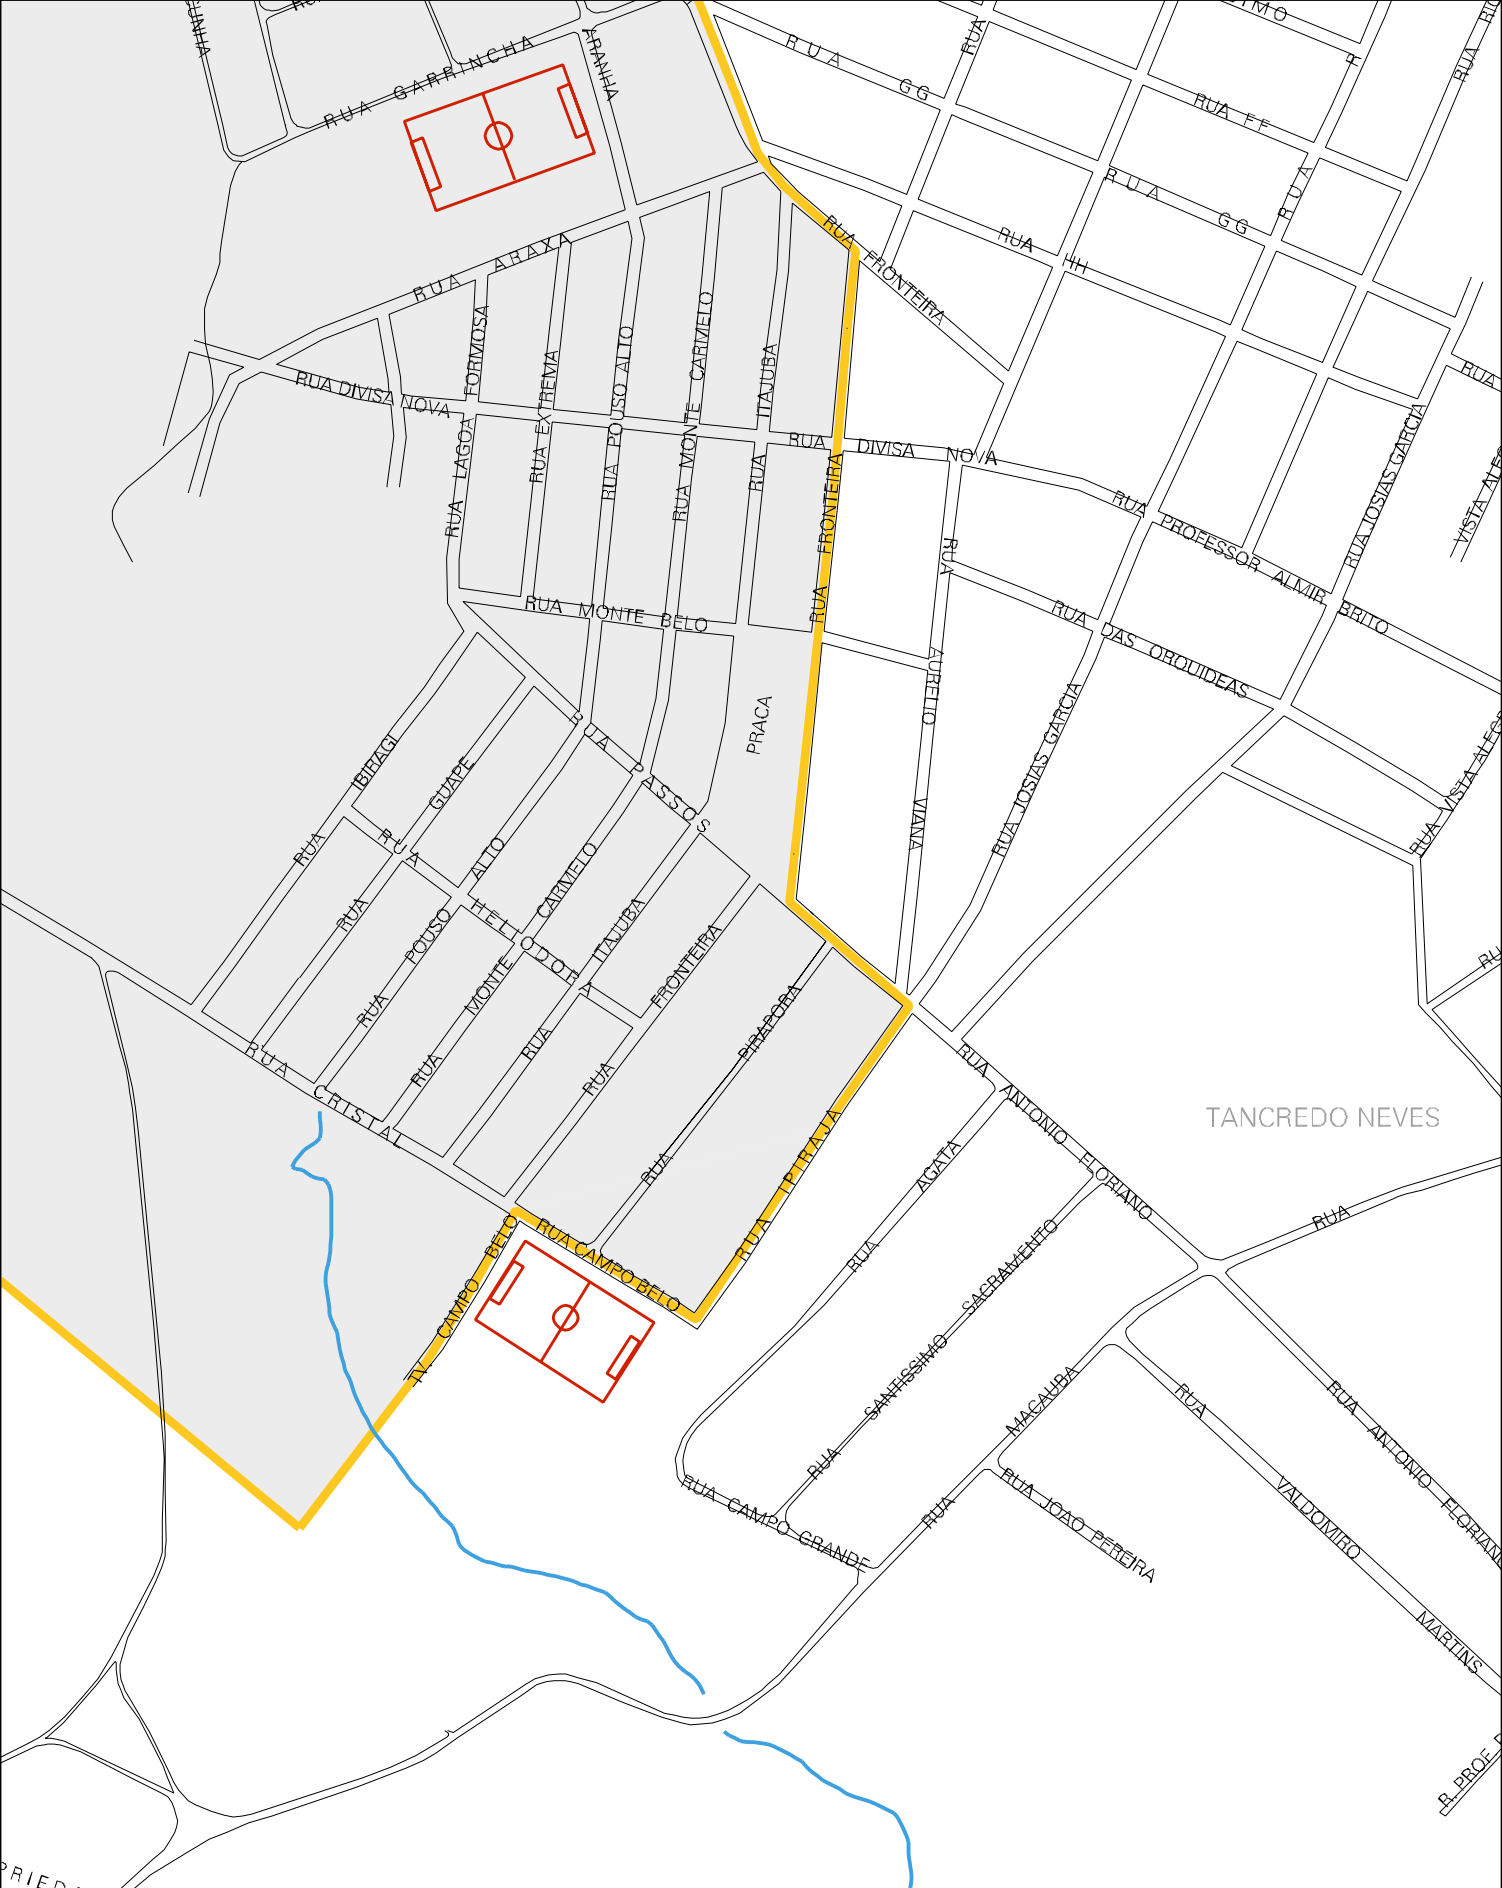

LOTEAMENTO DOS PIONEIROS

VIVEIRO MUNICIPAL

COMPLEXO POLICIAL DR. FRANCISCO NETO

CERB CIA. DE ENG. RURAL DA BAHIA

ESCOLA EST. JOAQUIM MUNIZ DE ALMEIDA NETO

HOSPITAL TEIXEIRA

CEMITERIO MUNICIPAL JARDIM DA SAUDE II

NOVA TEIXEIRA

LOTEAMENTO GARCIA

HOSSI

PROPRIEDADE DA C.E.F.

CENSO AGROPECUARIO 2006
CONTAGEM DA POPULACAO 2007

MUNICIPIO: 31350 - TEIXEIRA DE FREITAS
DISTRITO: 05 - TEIXEIRA DE FREITAS
SUBDISTRITO: 00
SETOR: 0060 SITUACAO: 10

PRO

ESTADO DA BAHIA
MAPA DE SETOR URBANO - MSU
ESCALA: 1 : 3693