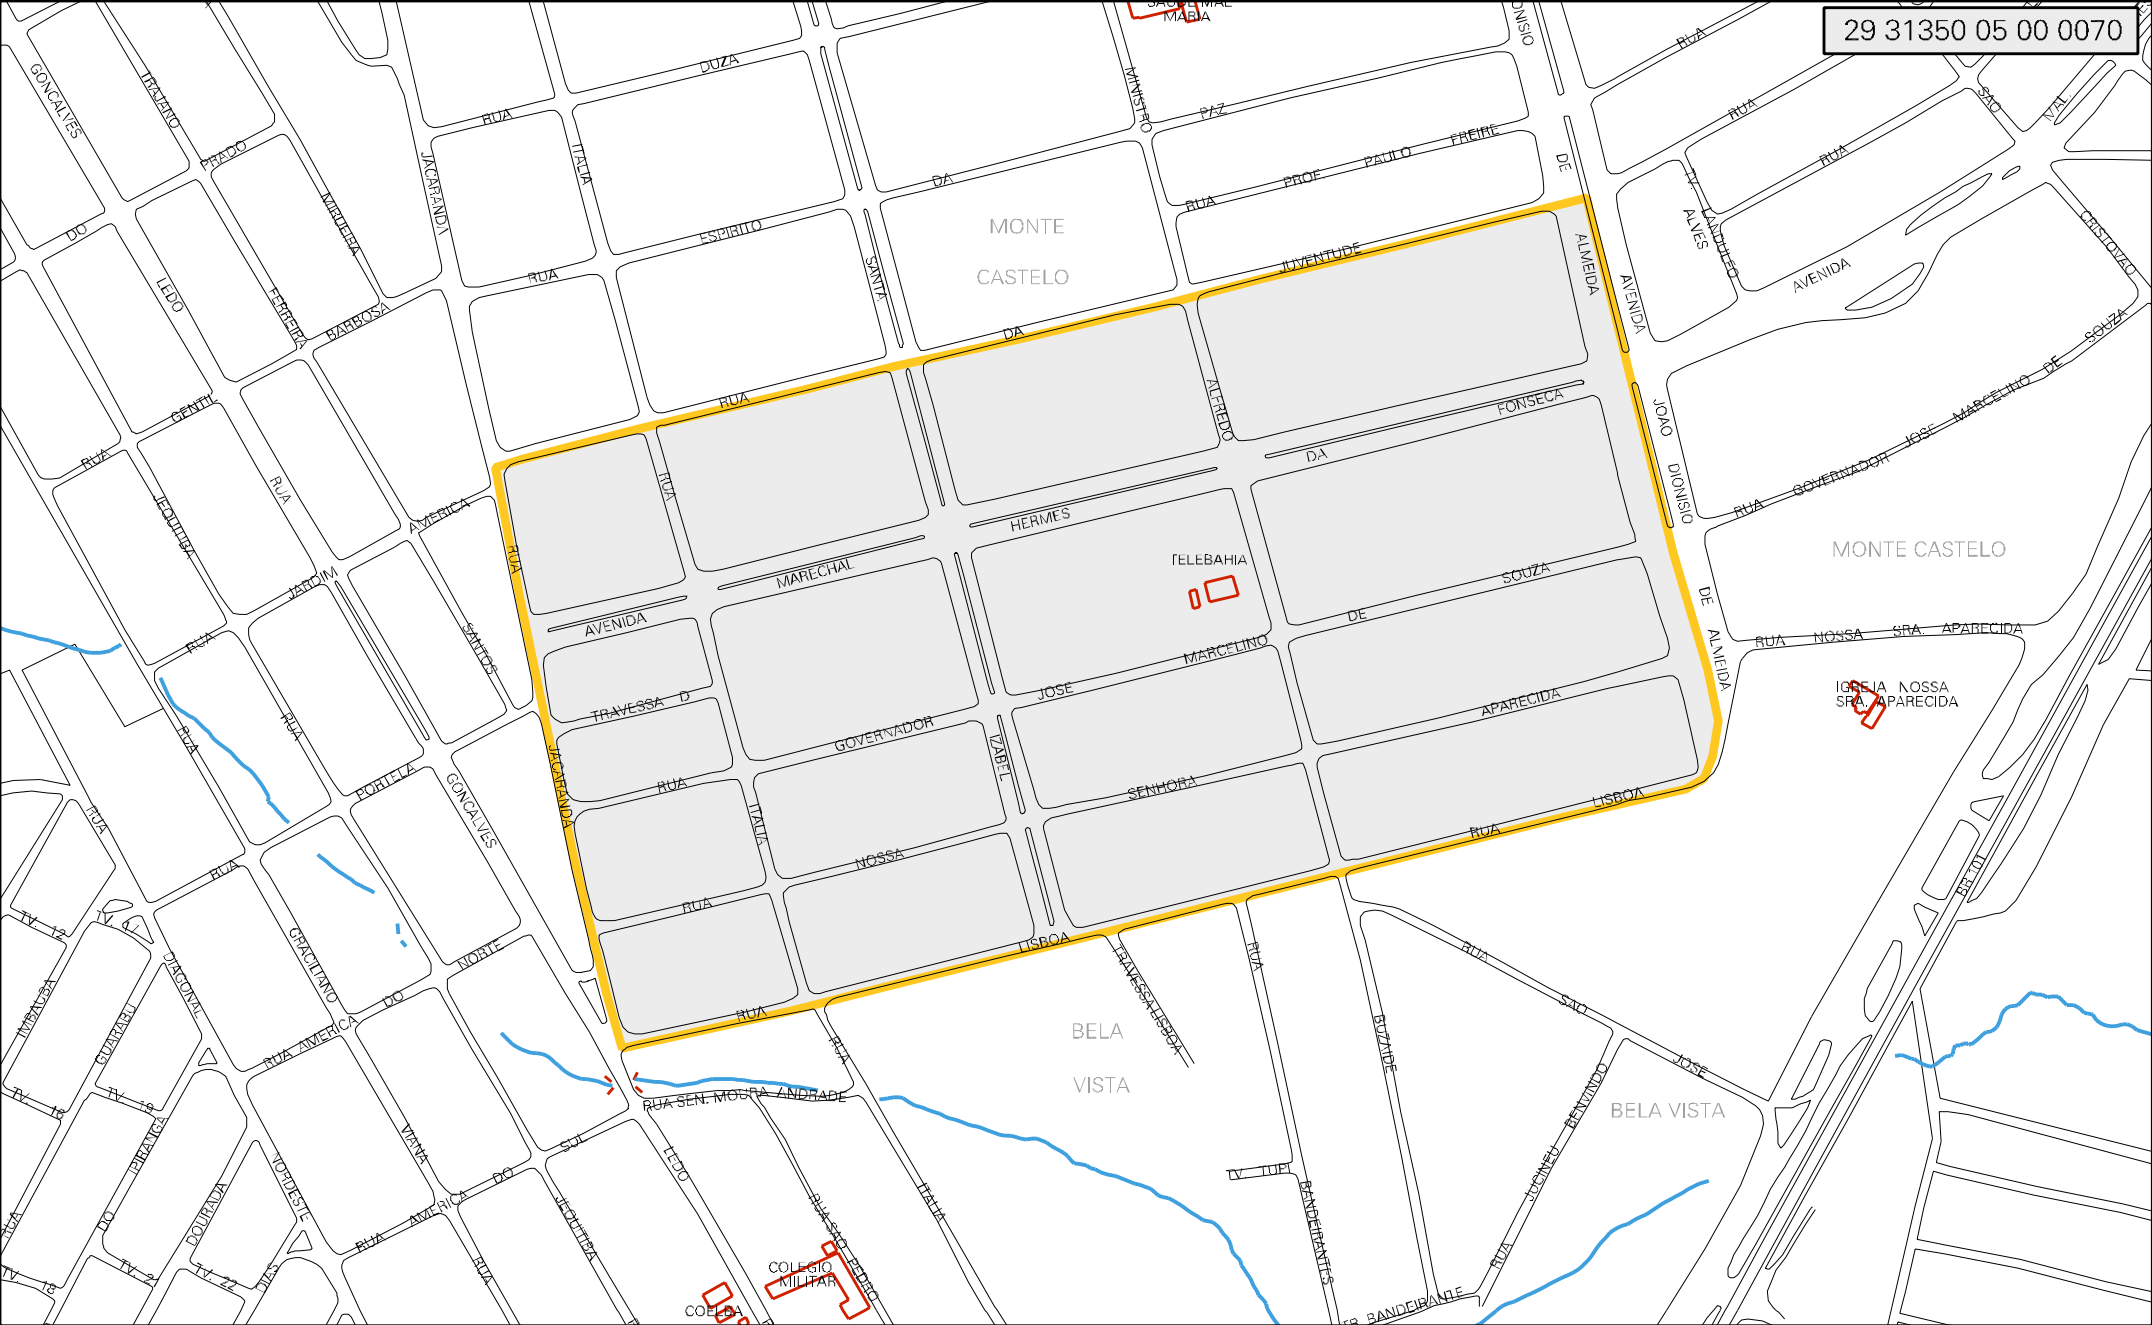

29 31350 05 00 0070

MUNICÍPIO: 31350 - TEIXEIRA DE FREITAS
 DISTRITO: 05 - TEIXEIRA DE FREITAS
 SUBDISTRITO: 00
 SETOR: 0070 SITUAÇÃO: 10

ESTADO DA BAHIA
 MAPA DE SETOR URBANO - MSU
 ESCALA: 1 : 4670