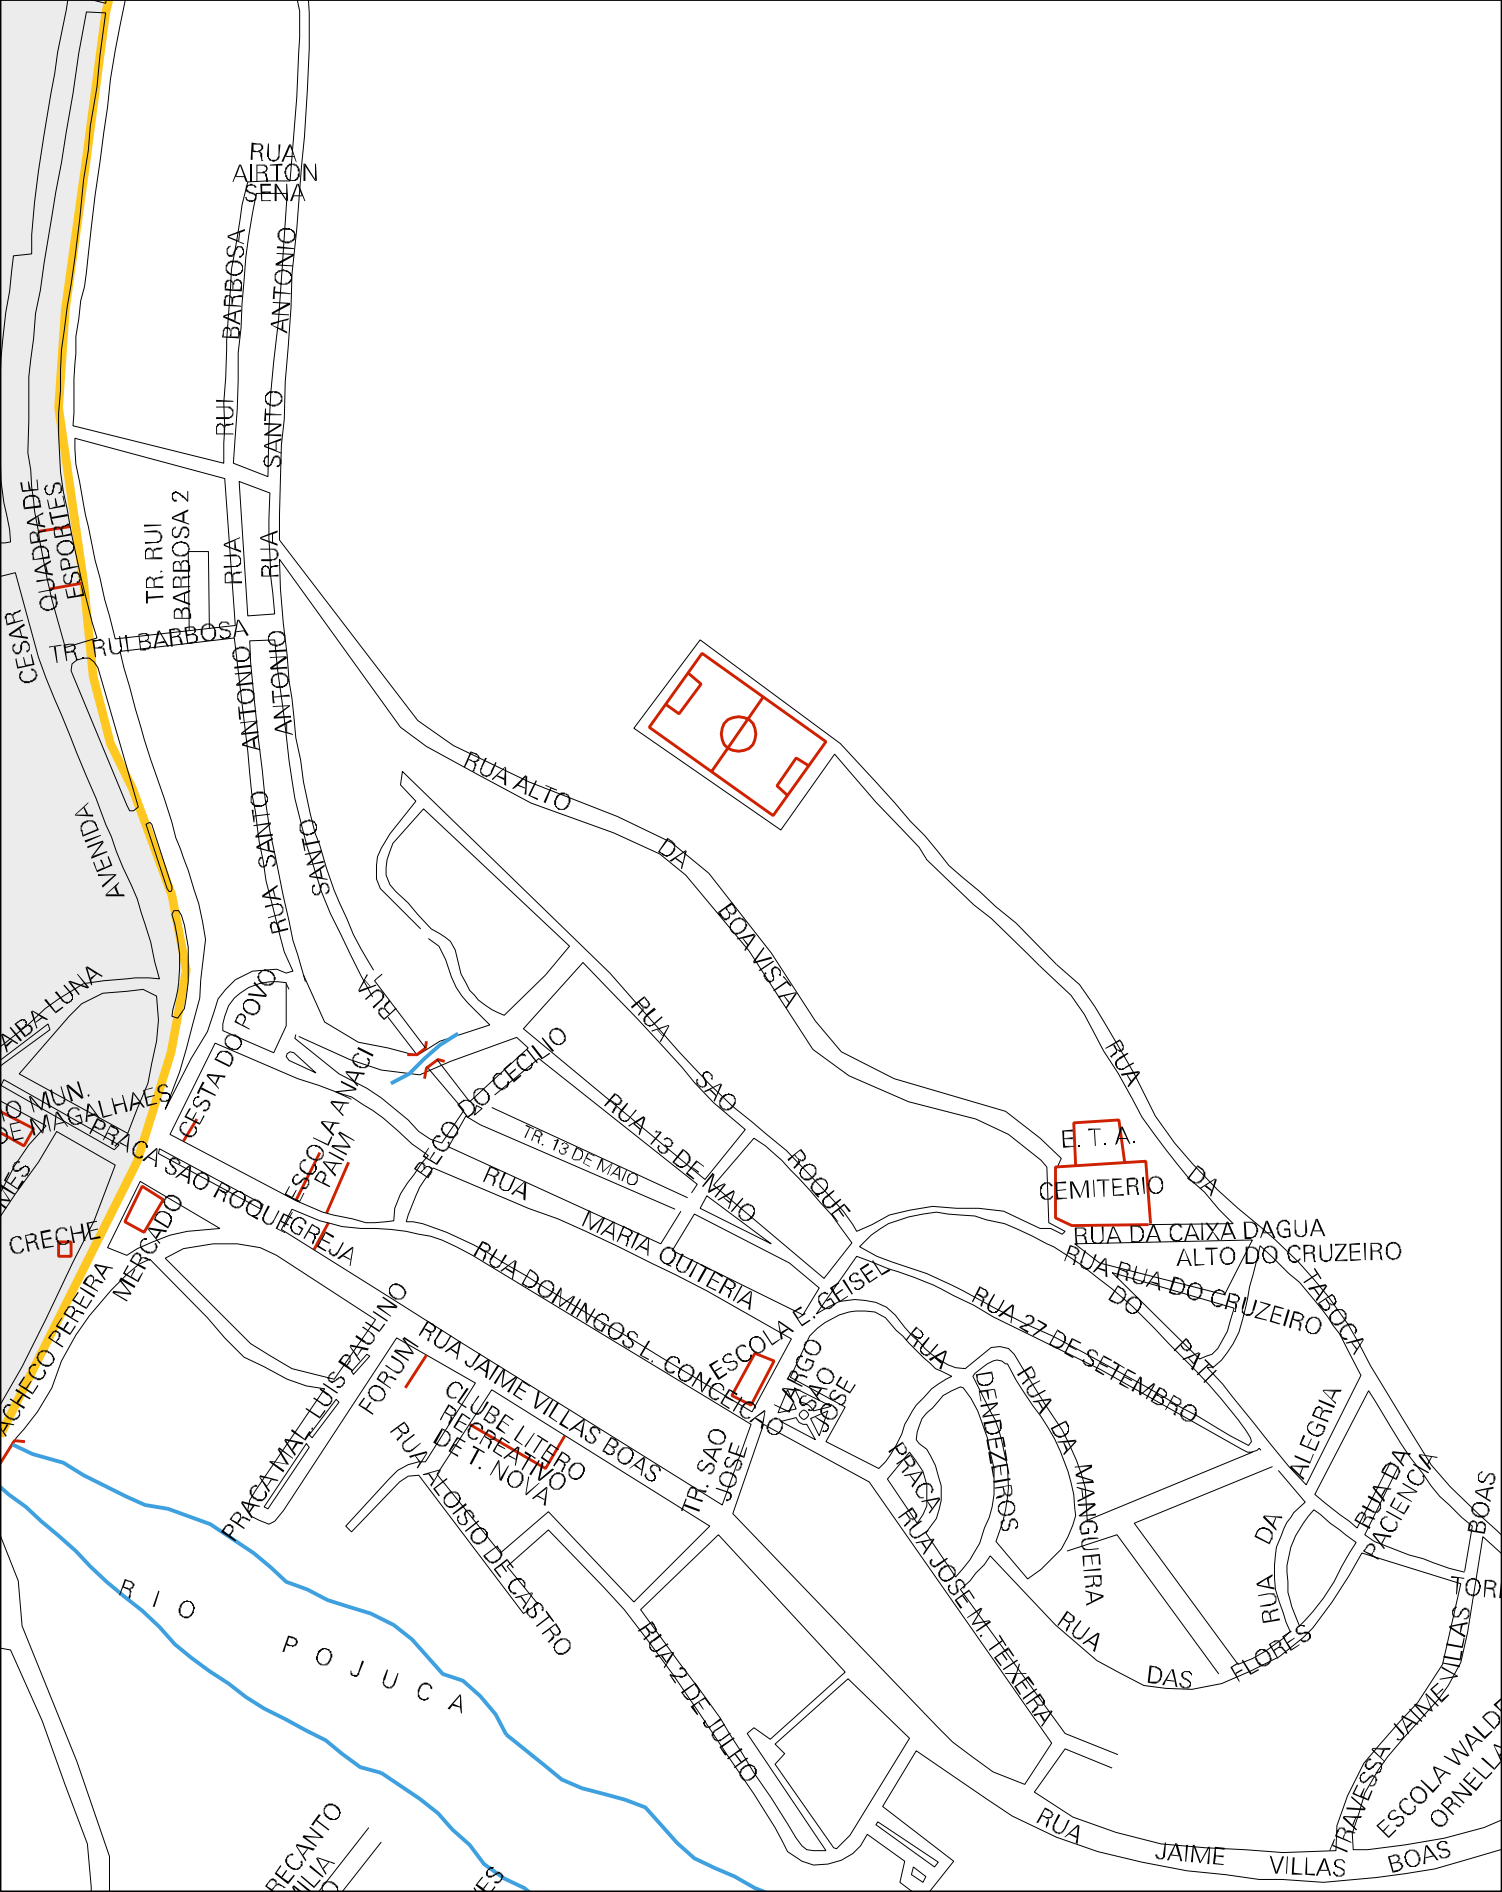

BORGES

PRACA
RUA LOURIVAL
LEITE NEVES

GRUPO ESCOLAR
JULIETA VILAS BOAS

CAMPO DE FUTEBOL MARIA L. P.
RUA PROFESSORA OSCAR P.
TR. CARLOS GOMES
CLUBE
RUA CARLOS GOMES

LARGO JOSE AMERICO PACHECO PEREIRA

PREDIO ESCOLAR
AMERICO P. PEREIRA

RUA D. JOSE PACHECO PEREIRA

ESTADO DA BAHIA
 MAPA DE SETOR URBANO - MSU
 ESCALA: 1 : 2895