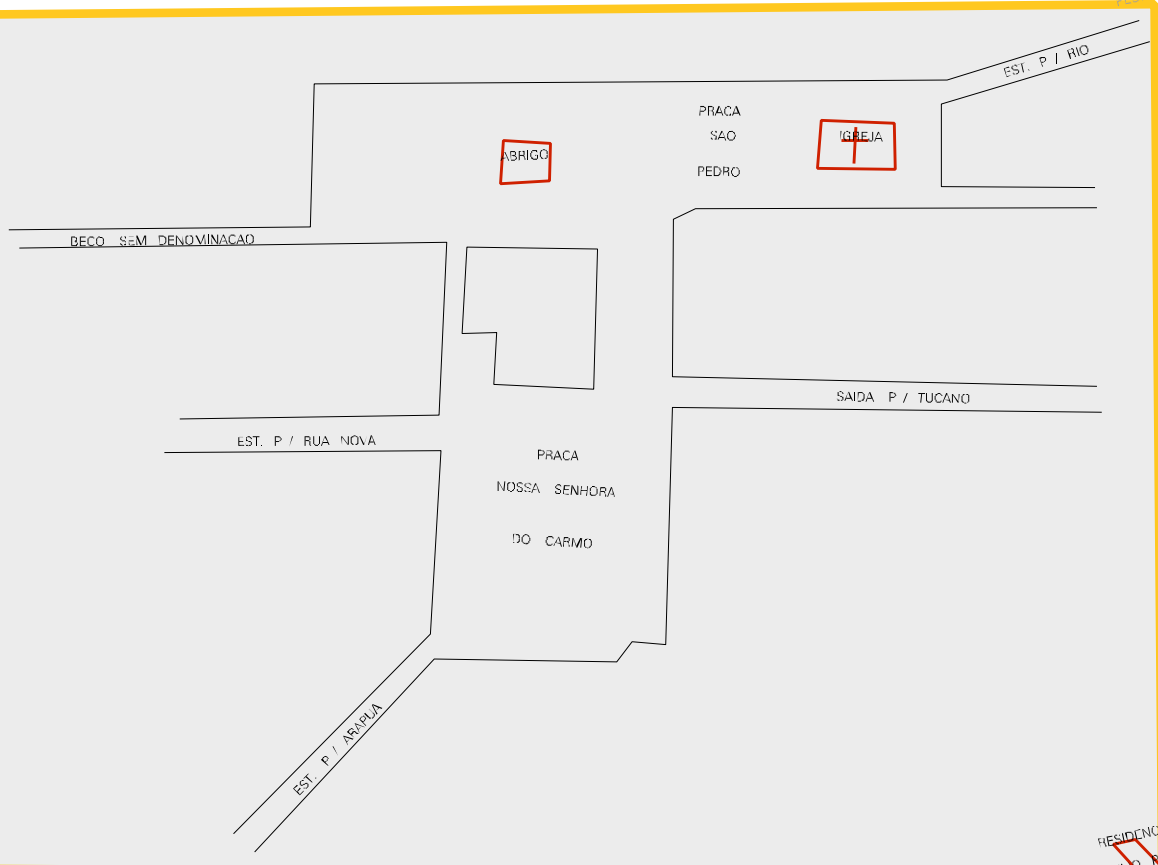

ROÇA DE
LEONARDO
HENRIQUE

ROÇA DE
PEDRO BILIBIRO

CURTUME DOS
HERDEIROS DE
MANOEL GONCALVES SILVA

RESIDENCIA DE
JULIO PEREIRA

MUNICIPIO: 31905 - TUCANO
DISTRITO: 05 - TUCANO
SUBDISTRITO: 00
SETOR: 0031 SITUACAO: 50
AGLOM. RURAL: 00008 - POÇO REDONDO

ESTADO DA BAHIA
MAPA DE SETOR URBANO - MSU
ESCALA: 1 : 3824