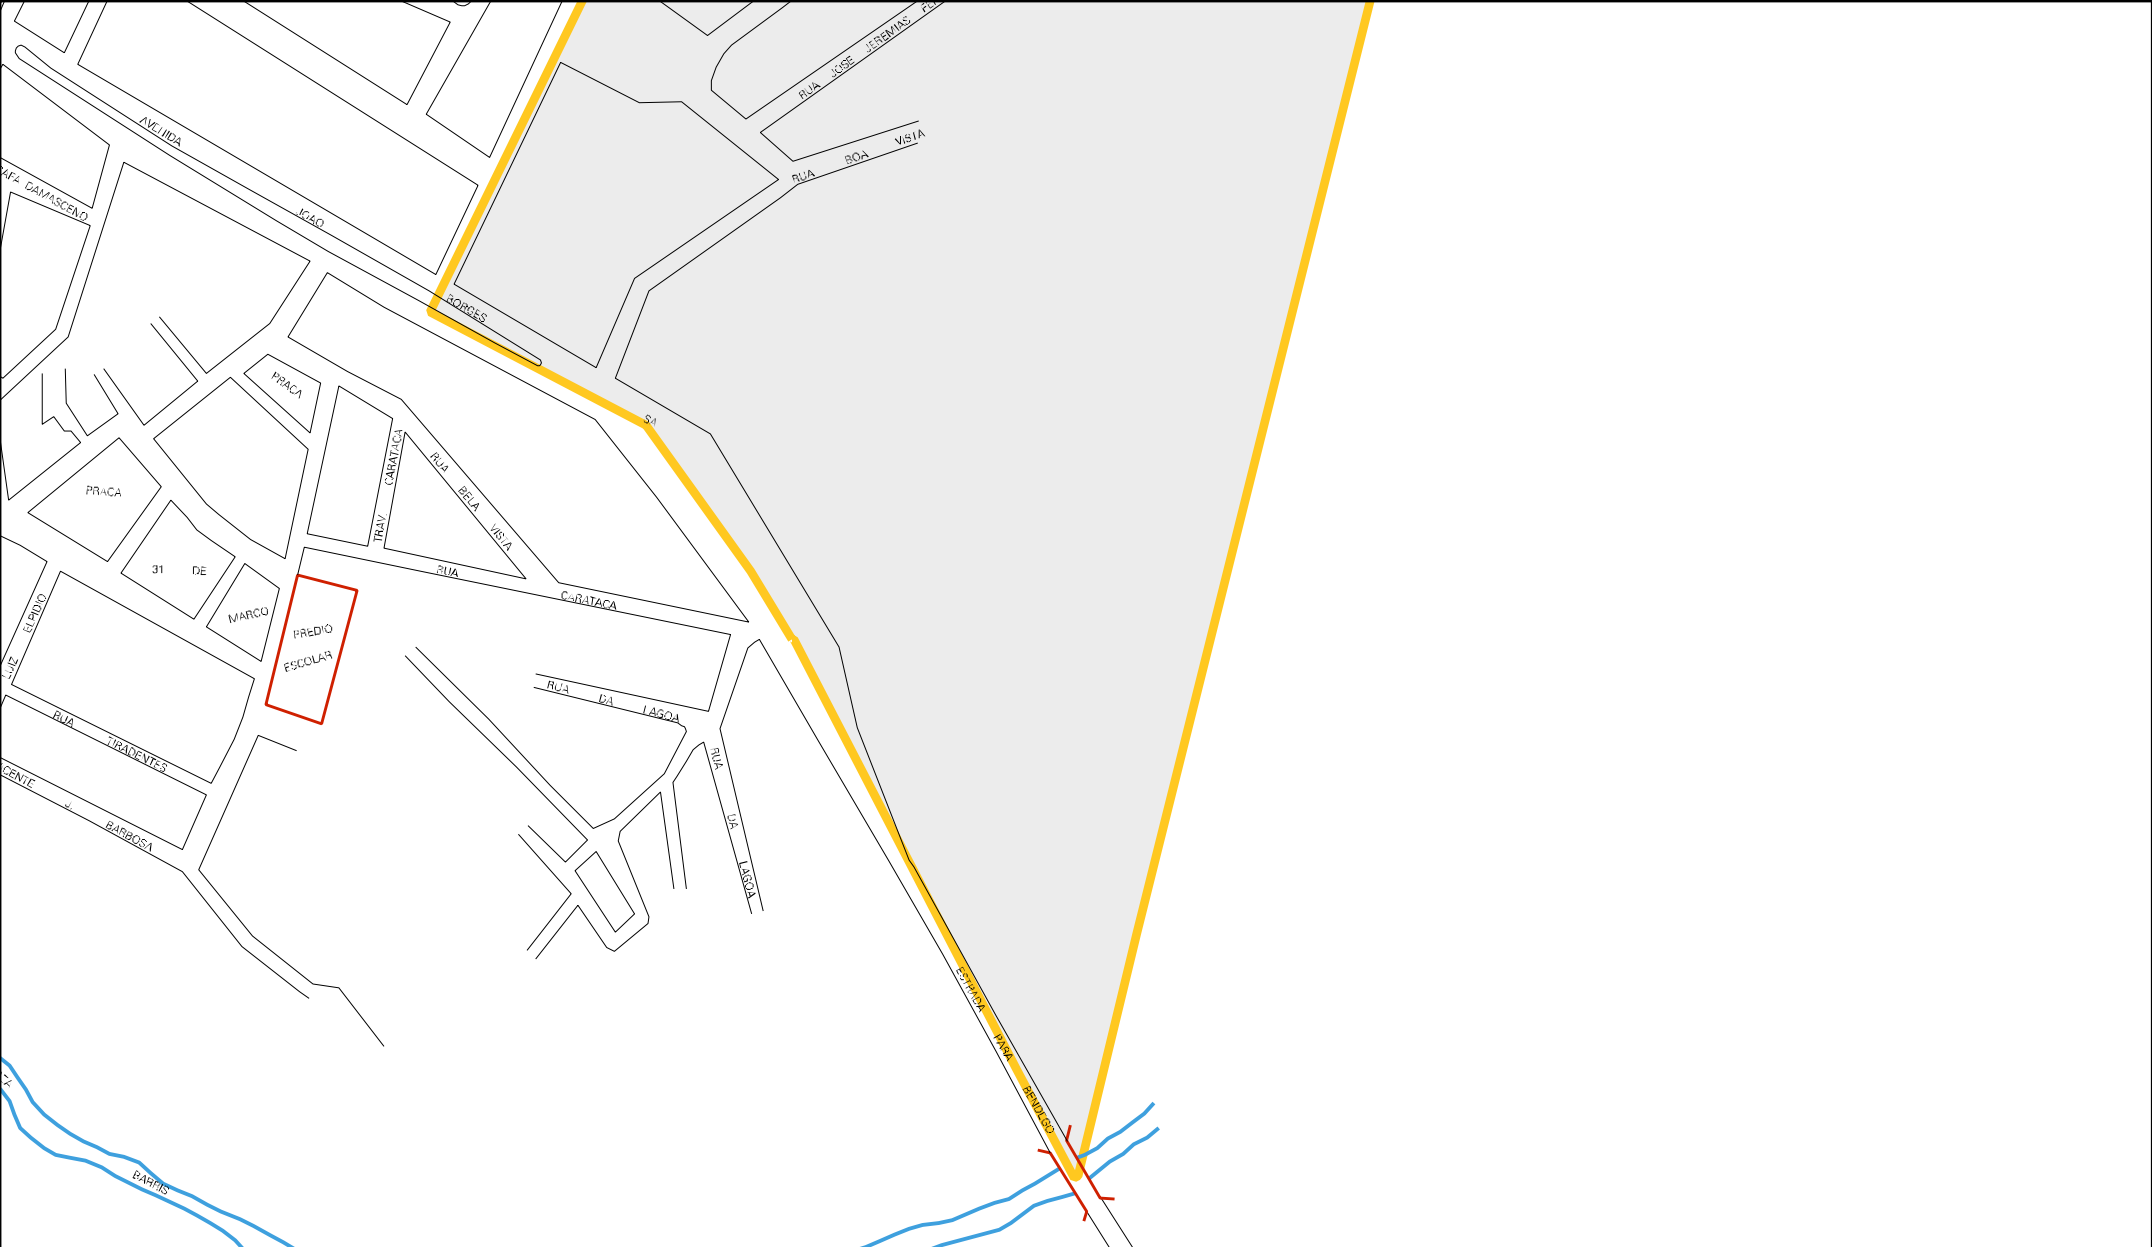

ACUÍD NHC

HOTEL VILA BORGES

ESCOLA

HOSPITAL

HOTEL SINA

ESTADIO

MUNICÍPIO: 32002 - UAUÁ
DISTRITO: 05 - UAUÁ
SUBDISTRITO: 00
SETOR: 0003 SITUACAO: 10

ESTADO DA BAHIA
MAPA DE SETOR URBANO - MSU
ESCALA: 1 : 4460