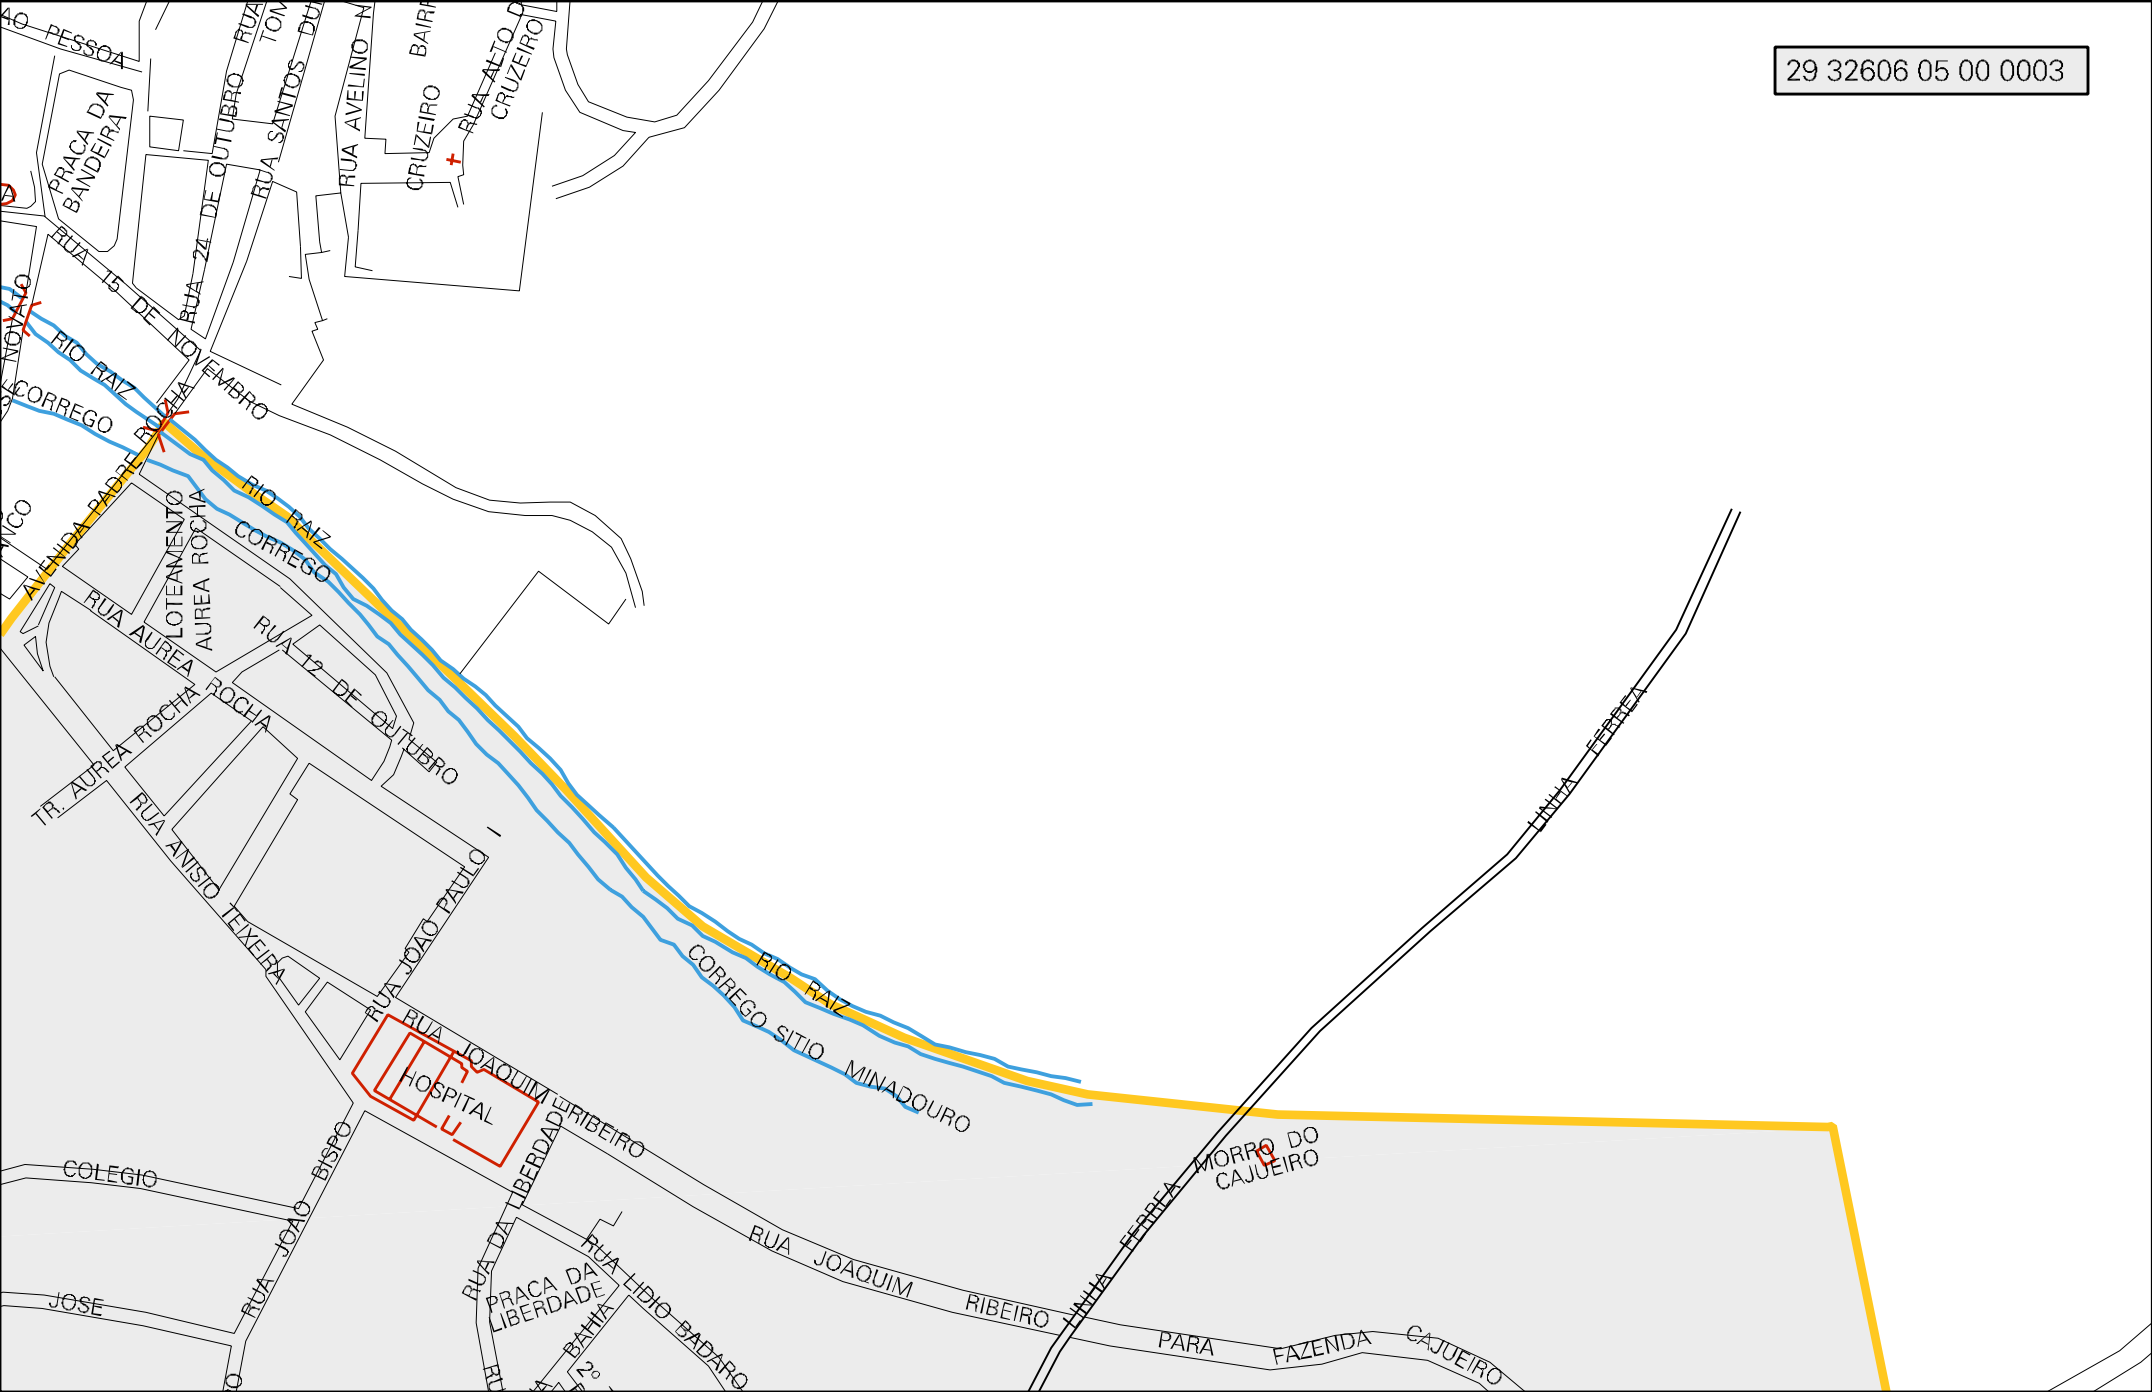

29 32606 05 00 0003

RUA PESSOA
PRACA DA BANDEIRA
RUA 24 DE OUTUBRO
RUA SANTOS DU
RUA AVELINO A. CRUZEIRO
CRUZEIRO BAIRRO
RUA ALTO CRUZEIRO

RUA 15 DE NOVEMBRO
RUA RAIZ
CORREGO
RUA RAIZ
CORREGO

LOTEAMENTO AUREA ROCHA
RUA AUREA ROCHA
RUA 12 DE OUTUBRO
RUA AUREA ROCHA

TR. AUREA ROCHA
RUA ANISIO TEIXEIRA
RUA JOAO PAULO

RUA JOAQUIM CRUZEIRO
HOSPITAL
RUA DA LIBERDADE
PRACA DA LIBERDADE
RUA LIDIO BADARO

RUA JOAQUIM RIBEIRO
RUA JOAQUIM RIBEIRO

RUA FERREIRA
MORRO DO CAJUEIRO
PARA FAZENDA CAJUEIRO