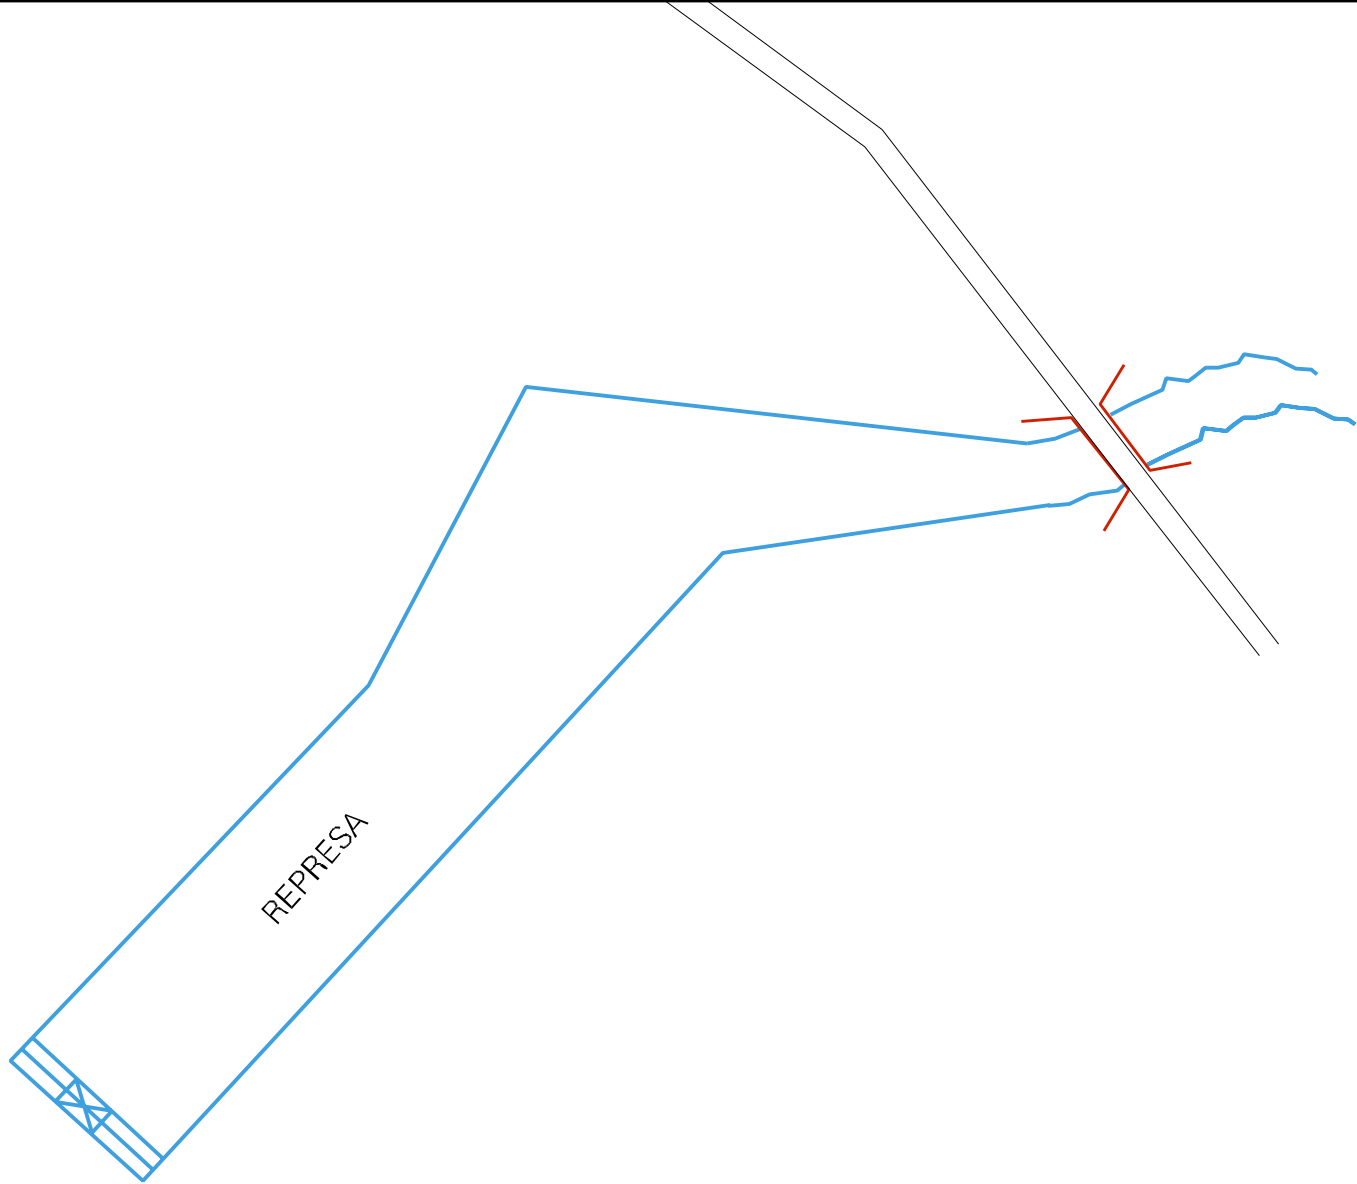

P/POV. SAO ROQUE

RUA ANTONIO

CARLOS
MAGALHAES

RUA JOSEFA
MOREIRA

RUA DE
CIMA

ESCOLA

RUA DO
PREDIO

TELEBAHIA

PRACA
DA
FEIRA

MUNICIPIO: 32804 - UTINGA
DISTRITO: 05 - UTINGA
SUBDISTRITO: 00
SETOR: 0015 SITUACAO: 50
AGLOM. RURAL: 00001 - LAGOA BONITA

REPRESA

ESTADO DA BAHIA
MAPA DE SETOR URBANO - MSU
ESCALA: 1 : 1557