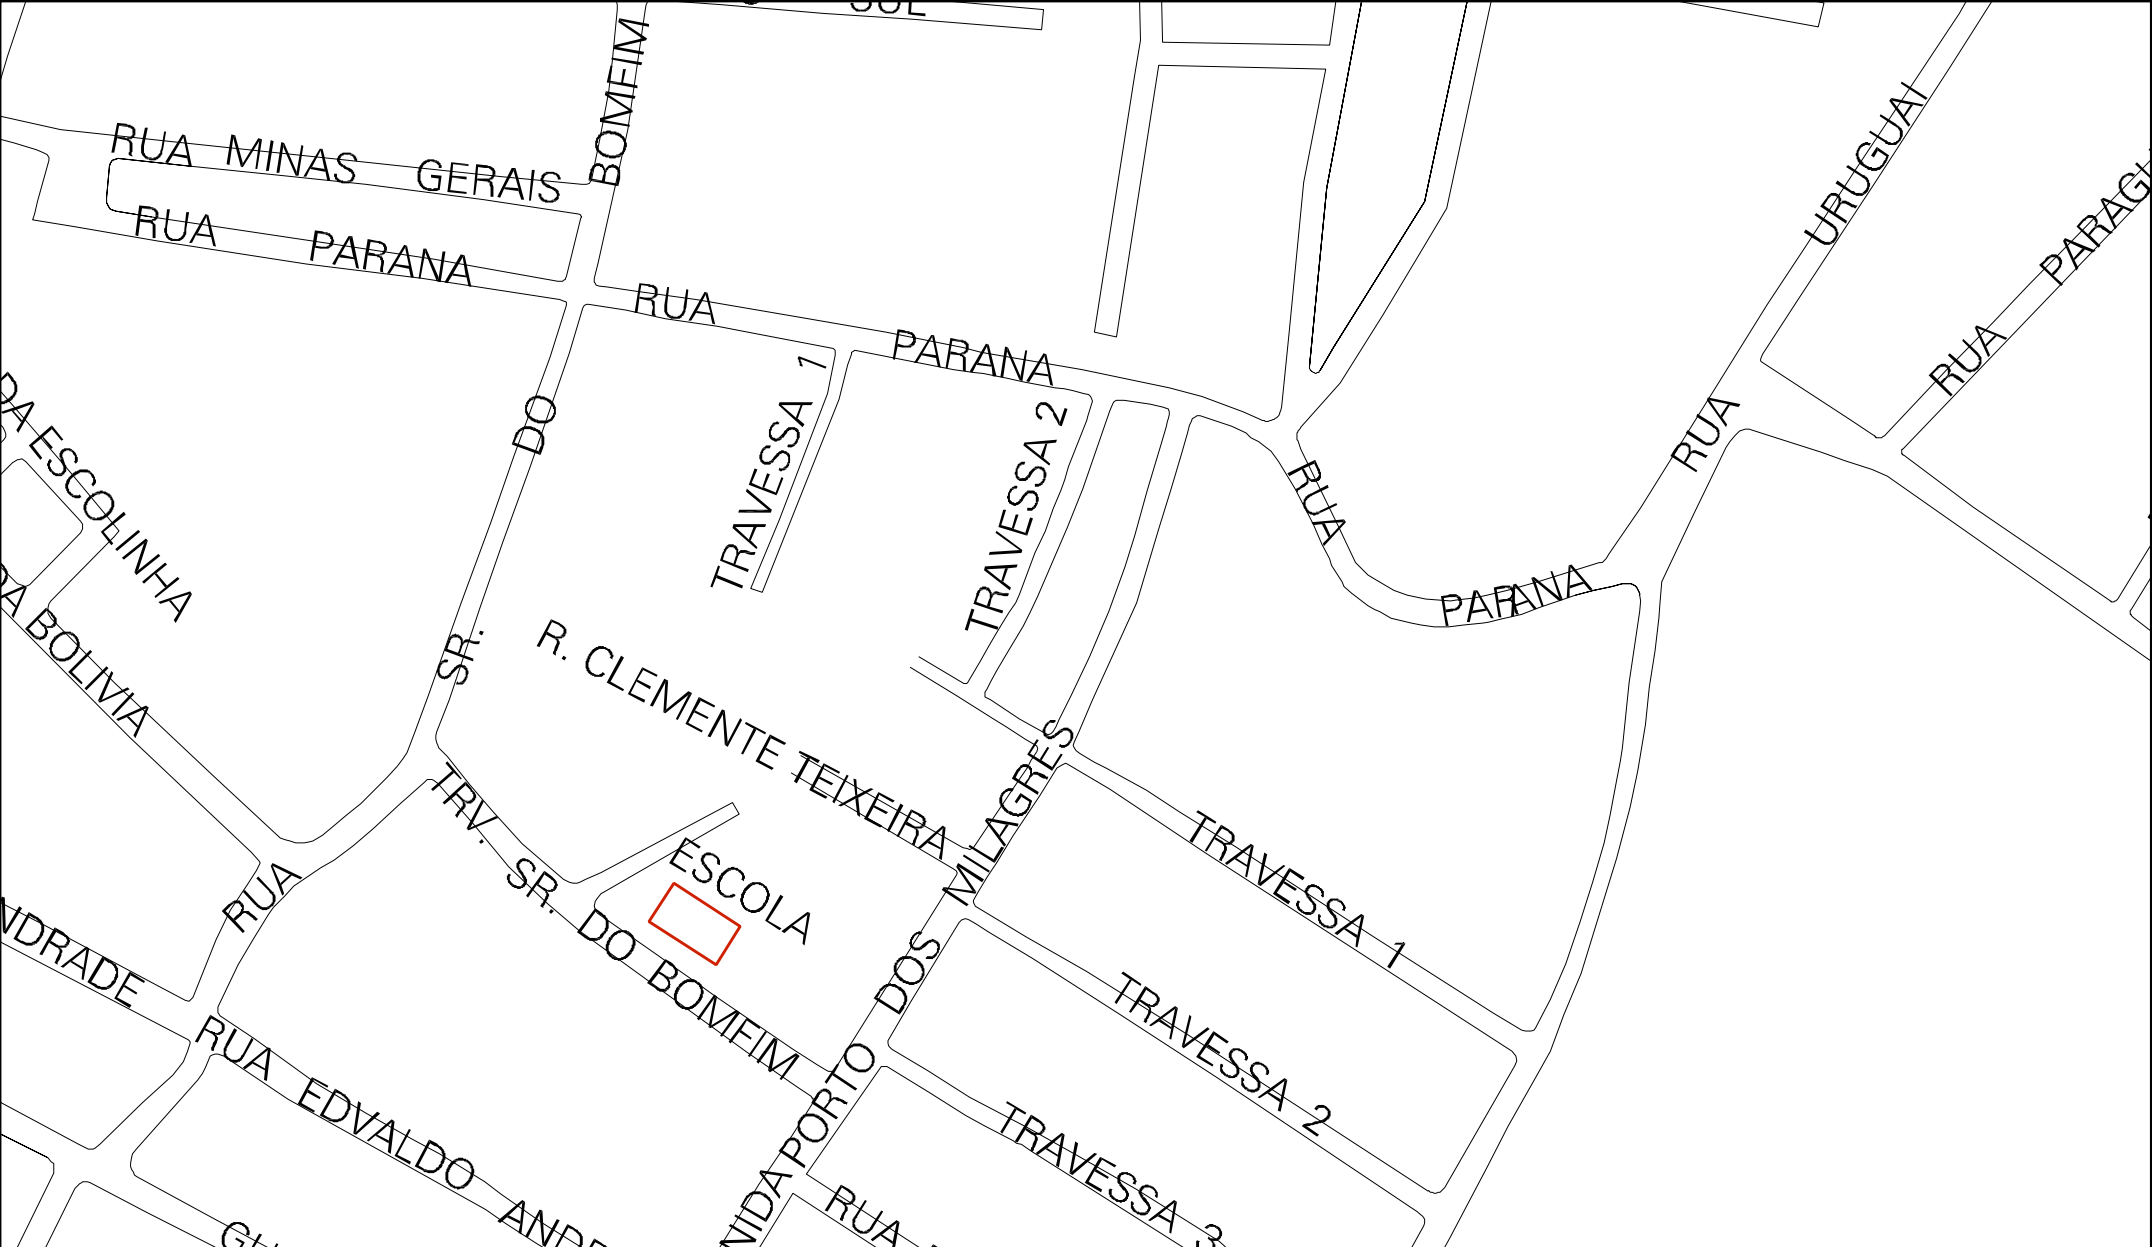

DANIEL

RICARDO DOS PA

DOS PA

ARDO

BECO 7 DA PISTA

RUA ALVES DE SOUZA

RUA

FLORESTAL

NUNES

ABRIGO DOS VELHOS

RUA RIO GRANDE DO SU

DO SU

29 32903 05 00 0008

CENSO AGROPECUARIO 2006
CONTAGEM DA POPULAÇÃO 2007

MUNICIPIO: 32903 - VALENÇA
DISTRITO: 05 - VALENÇA
SUBDISTRITO: 00
SETOR: 0008 SITUACAO: 10