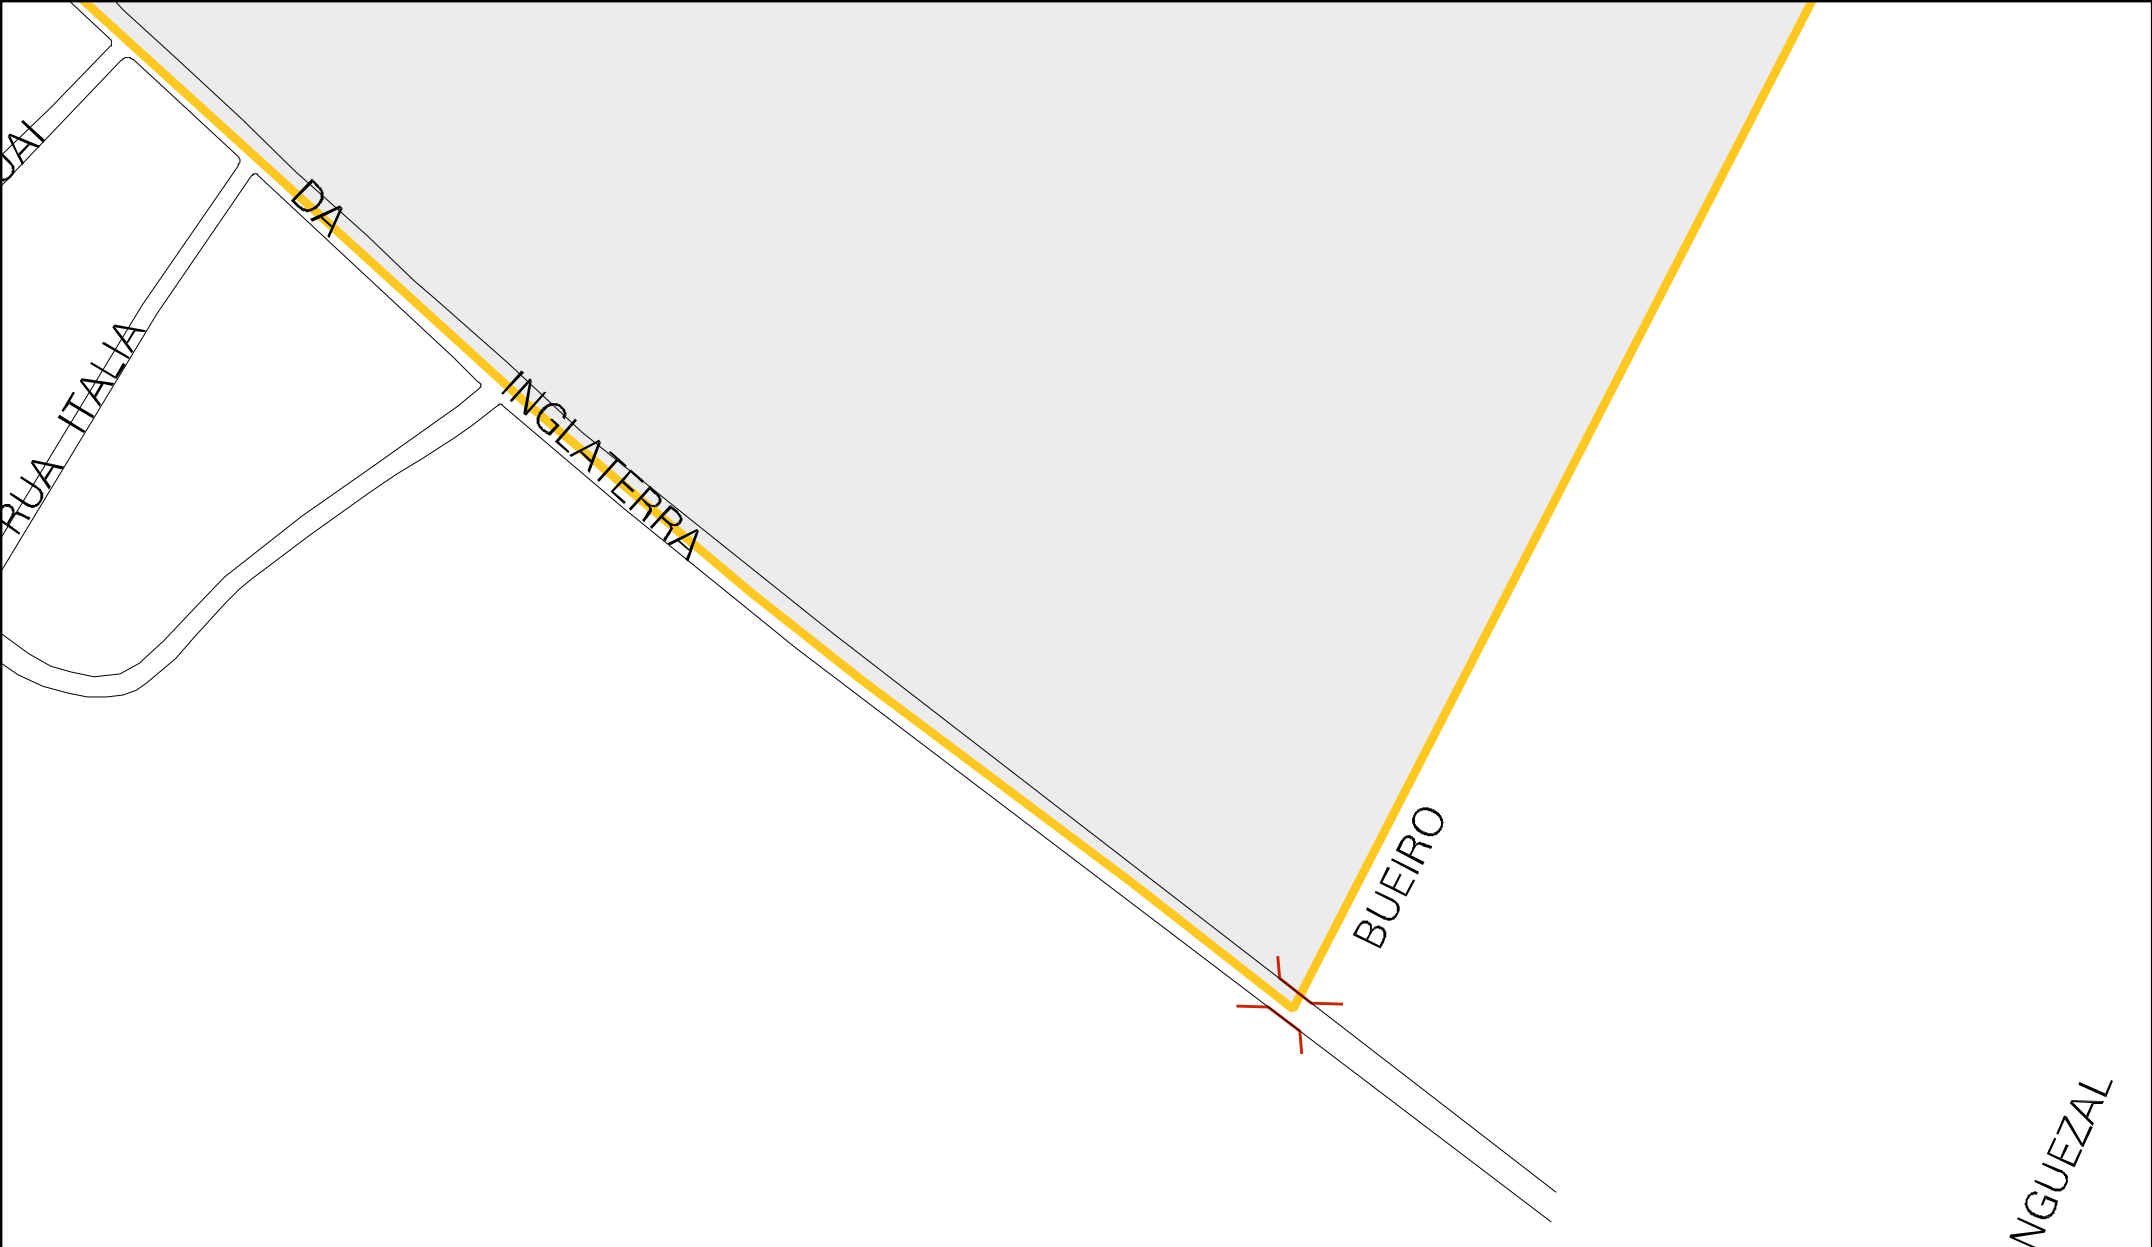

DANIEL

RICARDO DOS PA

DOS PA

ARDO

BECO 7 DA PISTA

RUA ALVES DE SOUZA

RUA

FLORESTAL

NUNES

ABRIGO DOS VELHOS

RUA RIO GRANDE DO SU

DO SU

29 32903 05 00 0008

CENSO AGROPECUARIO 2006
CONTAGEM DA POPULAÇÃO 2007

MUNICIPIO: 32903 - VALENÇA
DISTRITO: 05 - VALENÇA
SUBDISTRITO: 00
SETOR: 0008 SITUACAO: 10